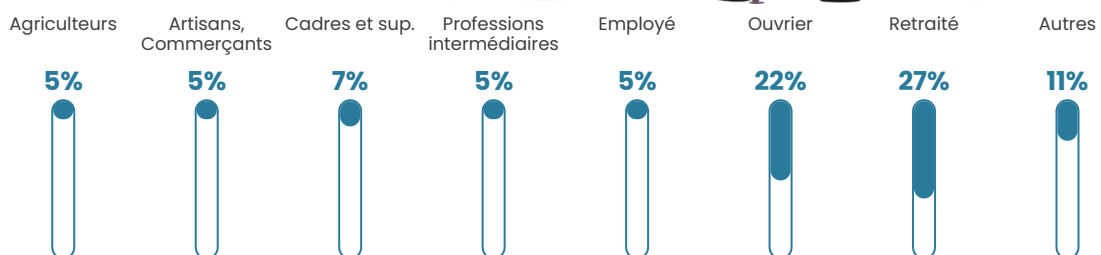

55 h/km²

Revenu moyen

21 620 €/an

Evolution du nombre d'habitants

Sources : Institut national de la statistique et des études économiques (insee) selon Les dernières parutions officielles de 2024 portant sur les années 2020, 2021 et 2022.

Tranche d'âge

Activité professionnelle

Niveau de diplôme

Composition des ménages

Profils électoraux

Premier tour

	Marine LE PEN	32.42 %
	Emmanuel MACRON	21.43 %
	Jean-Luc MÉLENCHON	19.78 %
	Éric ZEMMOUR	10.99 %
	Jean LASSALLE	7.69 %
	Philippe POUTOU	2.20 %
	Nathalie ARTHAUD	1.65 %
	Yannick JADOT	1.65 %
	Anne HIDALGO	1.10 %
	Valérie PÉCRESSE	1.10 %
	Fabien ROUSSEL	0.00 %
	Nicolas DUPONT-AIGNAN	0.00 %