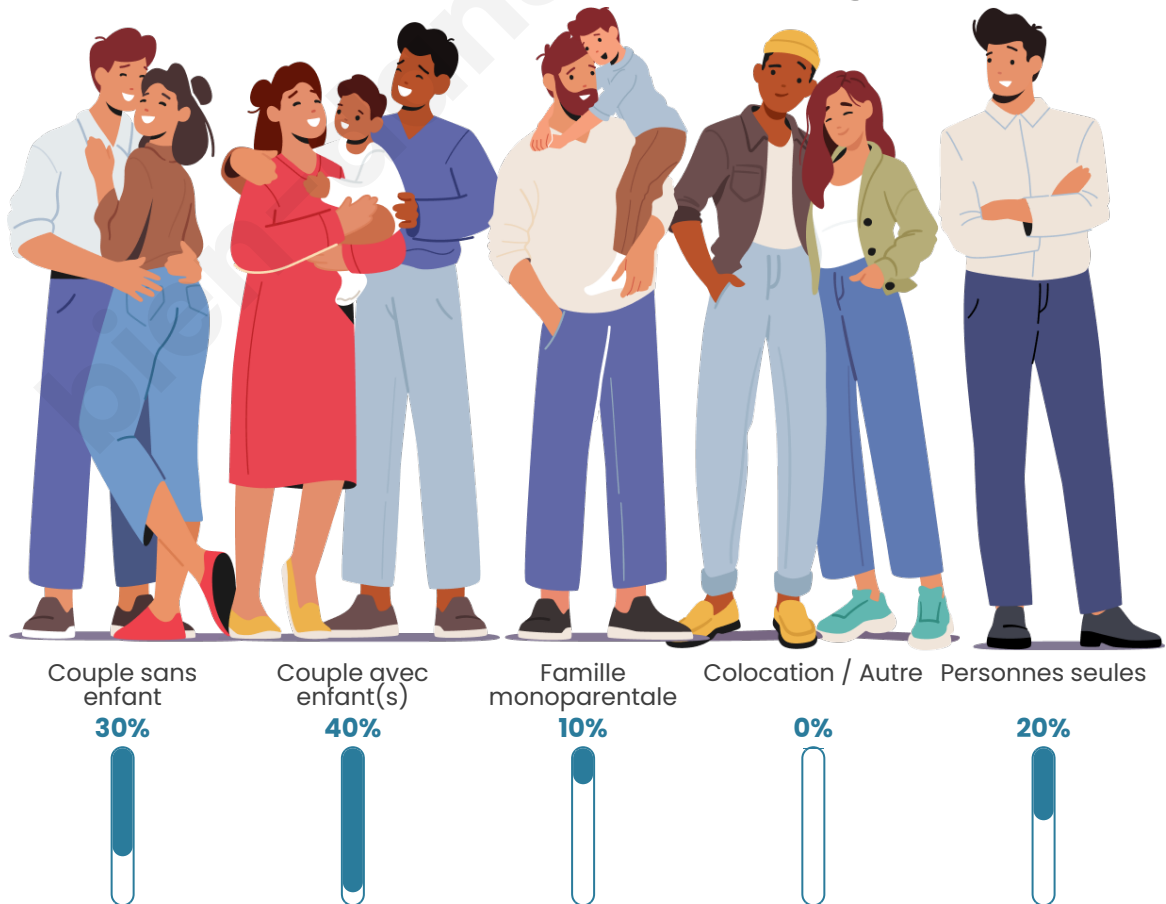

Tranche d'âge

Activité professionnelle

Niveau de diplôme

Composition des ménages

Profils électoraux

Premier tour

	Marine LE PEN	32.42 %
	Emmanuel MACRON	21.43 %
	Jean-Luc MÉLENCHON	19.78 %
	Éric ZEMMOUR	10.99 %
	Jean LASSALLE	7.69 %
	Philippe POUTOU	2.20 %
	Nathalie ARTHAUD	1.65 %
	Yannick JADOT	1.65 %
	Anne HIDALGO	1.10 %
	Valérie PÉCRESSE	1.10 %
	Fabien ROUSSEL	0.00 %
	Nicolas DUPONT-AIGNAN	0.00 %