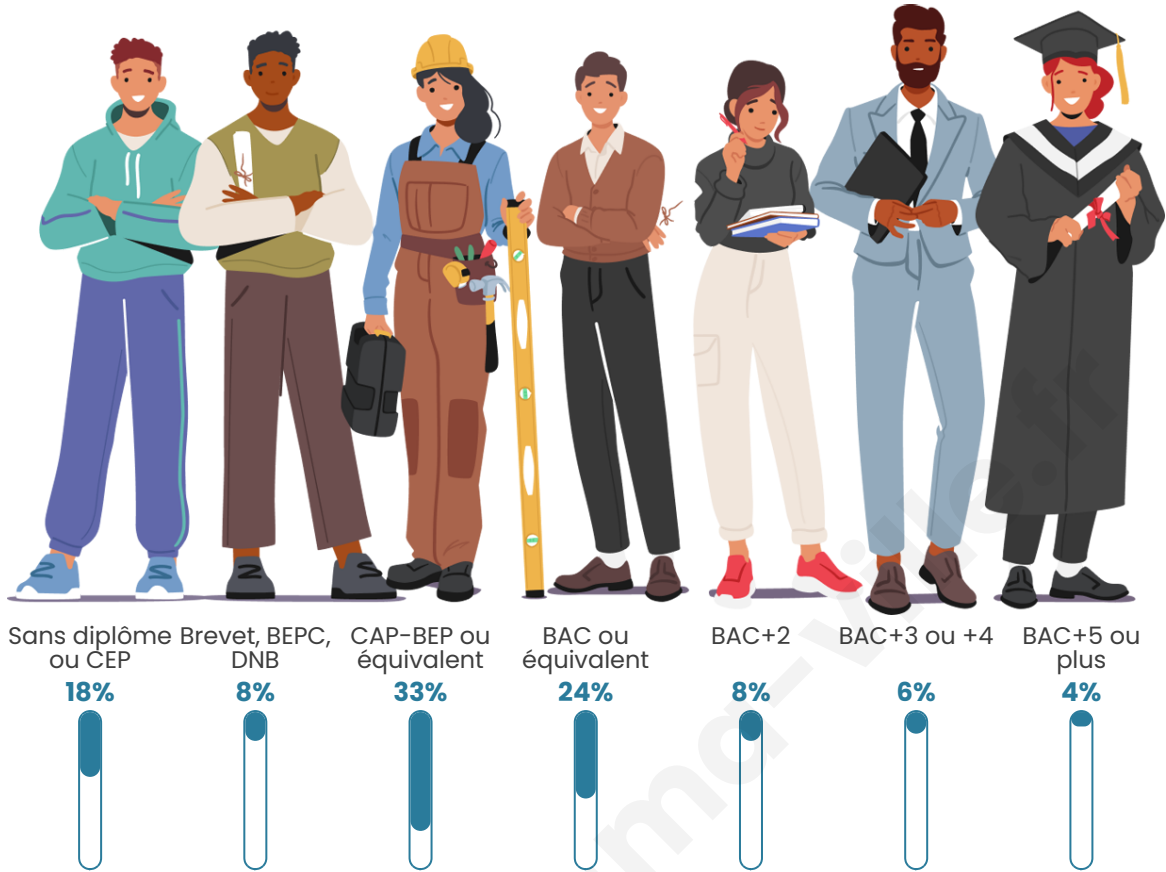

276

Age moyen

47 ans

Pop active

48.9%

Taux chômage

10%

Pop densité

Tranche d'âge

Activité professionnelle

Niveau de diplôme

Composition des ménages

Profils électoraux

Premier tour

	Marine LE PEN	32.42 %
	Emmanuel MACRON	21.43 %
	Jean-Luc MÉLENCHON	19.78 %
	Éric ZEMMOUR	10.99 %
	Jean LASSALLE	7.69 %
	Philippe POUTOU	2.20 %
	Nathalie ARTHAUD	1.65 %
	Yannick JADOT	1.65 %
	Anne HIDALGO	1.10 %
	Valérie PÉCRESSE	1.10 %
	Fabien ROUSSEL	0.00 %
	Nicolas DUPONT-AIGNAN	0.00 %