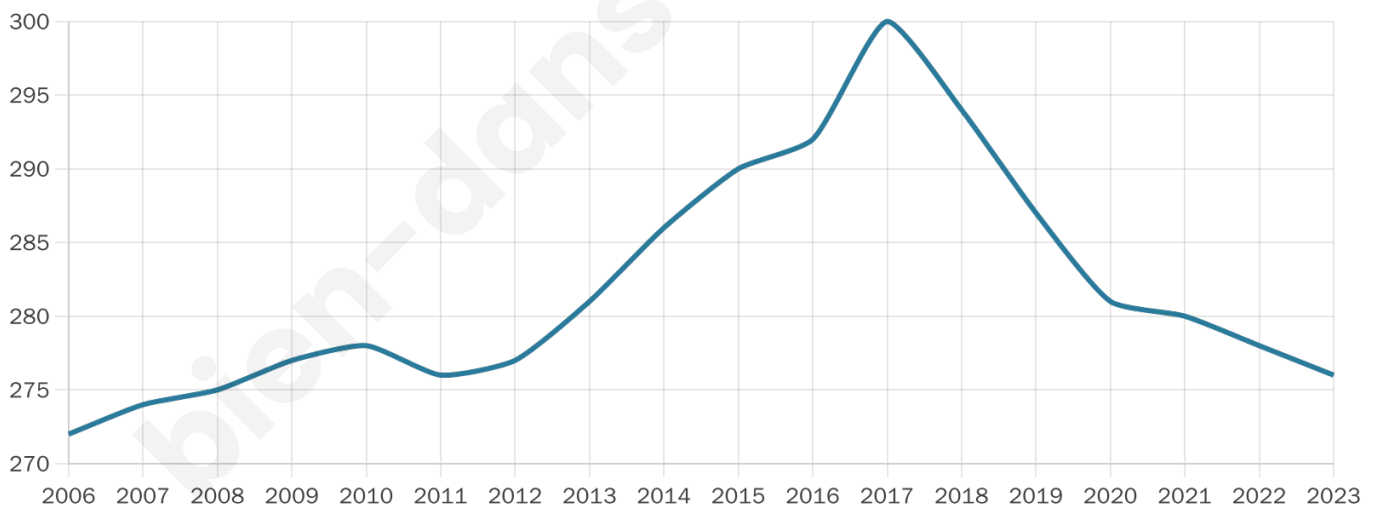

276

Age moyen

47 ans

Pop active

48.9%

Taux chômage

10%

Pop densité

55 h/km²

Revenu moyen

21 620 €/an

Evolution du nombre d'habitants

Sources : Institut national de la statistique et des études économiques (insee) selon Les dernières parutions officielles de 2024 portant sur les années 2020, 2021 et 2022.