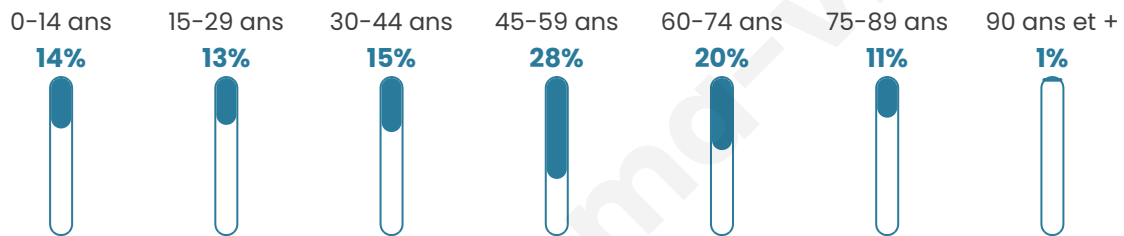

276

Age moyen

47 ans

Pop active

48.9%

Taux chômage

10%

Pop densité

55 h/km²

Revenu moyen

21 620 €/an

Evolution du nombre d'habitants

Sources : Institut national de la statistique et des études économiques (insee) selon Les dernières parutions officielles de 2024 portant sur les années 2020, 2021 et 2022.

Tranche d'âge

Activité professionnelle

Niveau de diplôme

Composition des ménages

Profils électoraux

Premier tour

	Marine LE PEN	32.42 %
	Emmanuel MACRON	21.43 %
	Jean-Luc MÉLENCHON	19.78 %
	Éric ZEMMOUR	10.99 %
	Jean LASSALLE	7.69 %
	Philippe POUTOU	2.20 %
	Nathalie ARTHAUD	1.65 %
	Yannick JADOT	1.65 %
	Anne HIDALGO	1.10 %
	Valérie PÉCRESSE	1.10 %
	Fabien ROUSSEL	0.00 %
	Nicolas DUPONT-AIGNAN	0.00 %

251 inscrits

Participation : 73.71%
Votes blancs : 0.00%
Votes nuls : 1.62%

Second tour

	Emmanuel MACRON	43,98 %
	Marine LE PEN	56,02 %

248 inscrits

Participation : 73.79%
Votes blancs : 7.65%
Votes nuls : 1.64%