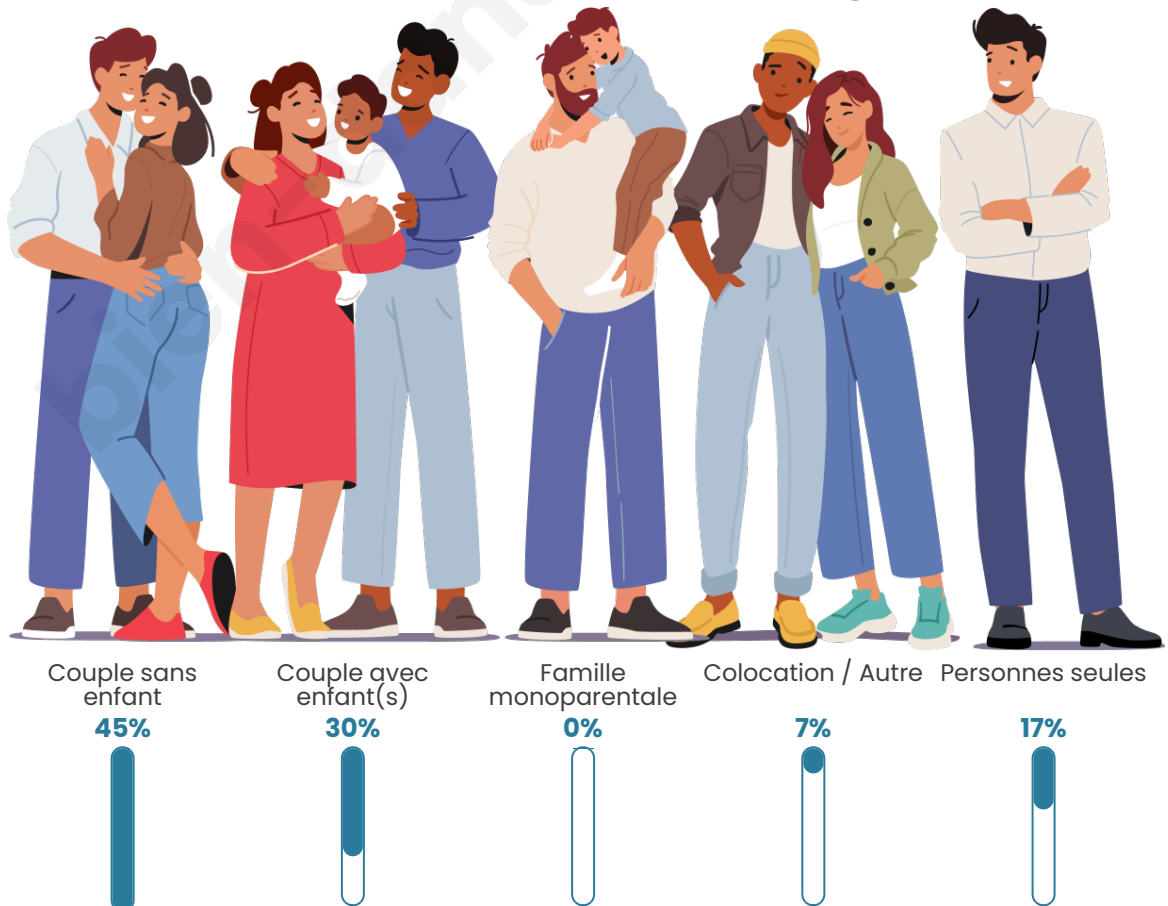

Tranche d'âge

Activité professionnelle

Niveau de diplôme

Composition des ménages

Profils électoraux

Premier tour

	Marine LE PEN	25.53 %
	Emmanuel MACRON	20.21 %
	Jean-Luc MÉLENCHON	18.09 %
	Jean LASSALLE	12.23 %
	Éric ZEMMOUR	4.26 %
	Anne HIDALGO	4.26 %
	Yannick JADOT	4.26 %
	Valérie PÉCRESSE	4.26 %
	Fabien ROUSSEL	2.66 %
	Philippe POUTOU	2.13 %
	Nicolas DUPONT-AIGNAN	2.13 %
	Nathalie ARTHAUD	0.00 %