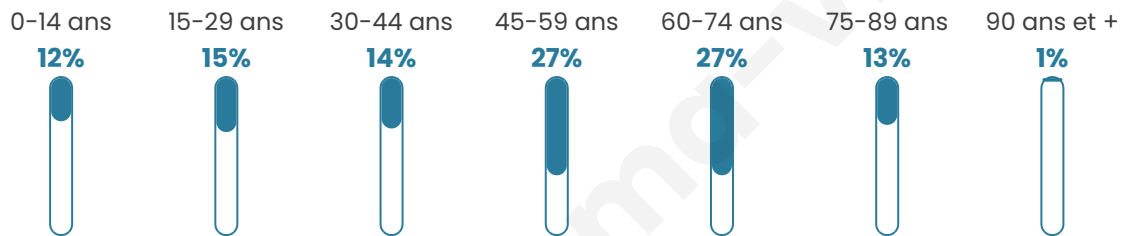

265

Age moyen

49 ans

Pop active

51.3%

Taux chômage

4.2%

Pop densité

53 h/km²

Revenu moyen

22 980 €/an

Evolution du nombre d'habitants

Sources : Institut national de la statistique et des études économiques (insee) selon Les dernières parutions officielles de 2024 portant sur les années 2020, 2021 et 2022.

Tranche d'âge

Activité professionnelle

Niveau de diplôme

Composition des ménages

Profils électoraux

Premier tour

	Marine LE PEN	25.53 %
	Emmanuel MACRON	20.21 %
	Jean-Luc MÉLENCHON	18.09 %
	Jean LASSALLE	12.23 %
	Éric ZEMMOUR	4.26 %
	Anne HIDALGO	4.26 %
	Yannick JADOT	4.26 %
	Valérie PÉCRESSE	4.26 %
	Fabien ROUSSEL	2.66 %
	Philippe POUTOU	2.13 %
	Nicolas DUPONT-AIGNAN	2.13 %
	Nathalie ARTHAUD	0.00 %