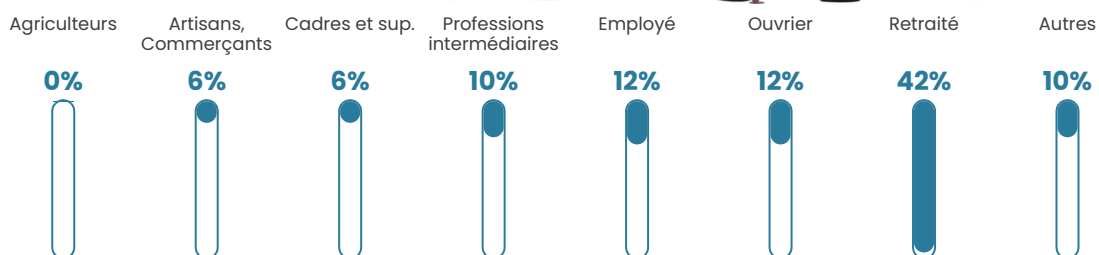

53 h/km²

Revenu moyen

22 980 €/an

Evolution du nombre d'habitants

Sources : Institut national de la statistique et des études économiques (insee) selon Les dernières parutions officielles de 2024 portant sur les années 2020, 2021 et 2022.

Tranche d'âge

Activité professionnelle

Niveau de diplôme

Composition des ménages

Profils électoraux

Premier tour

	Marine LE PEN	25.53 %
	Emmanuel MACRON	20.21 %
	Jean-Luc MÉLENCHON	18.09 %
	Jean LASSALLE	12.23 %
	Éric ZEMMOUR	4.26 %
	Anne HIDALGO	4.26 %
	Yannick JADOT	4.26 %
	Valérie PÉCRESSE	4.26 %
	Fabien ROUSSEL	2.66 %
	Philippe POUTOU	2.13 %
	Nicolas DUPONT-AIGNAN	2.13 %
	Nathalie ARTHAUD	0.00 %