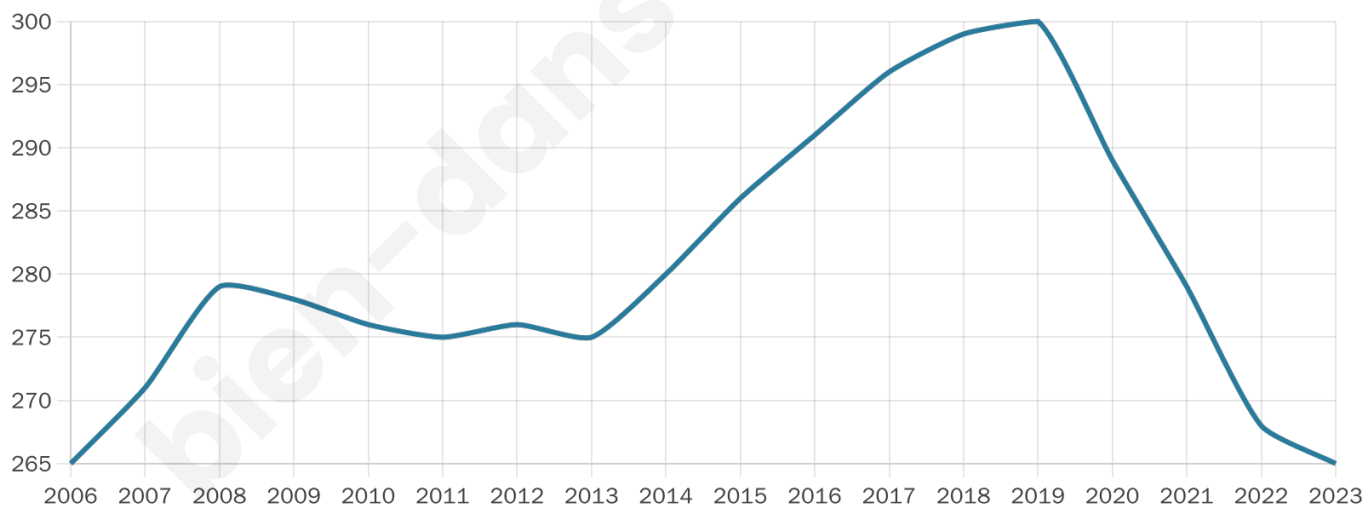

265

Age moyen

49 ans

Pop active

51.3%

Taux chômage

4.2%

Pop densité

53 h/km²

Revenu moyen

22 980 €/an

Evolution du nombre d'habitants

Sources : Institut national de la statistique et des études économiques (insee) selon Les dernières parutions officielles de 2024 portant sur les années 2020, 2021 et 2022.