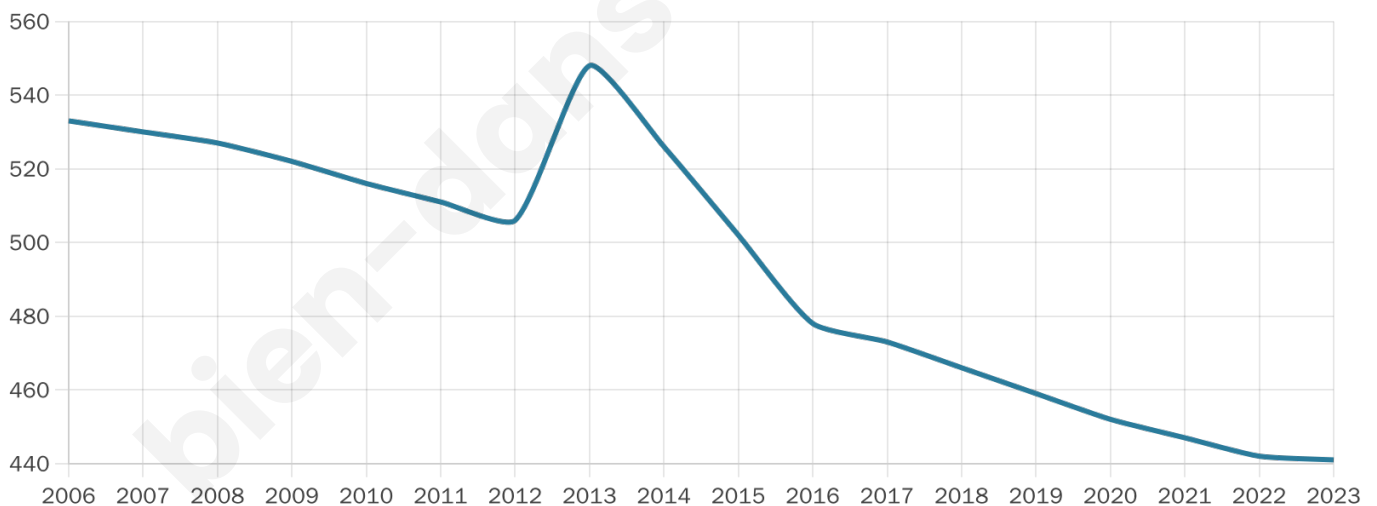

441

Age moyen

55 ans

Pop active

33.8%

Taux chômage

5.8%

Pop densité

441 h/km²

Revenu moyen

18 700 €/an

Evolution du nombre d'habitants

Sources : Institut national de la statistique et des études économiques (insee) selon Les dernières parutions officielles de 2024 portant sur les années 2020, 2021 et 2022.