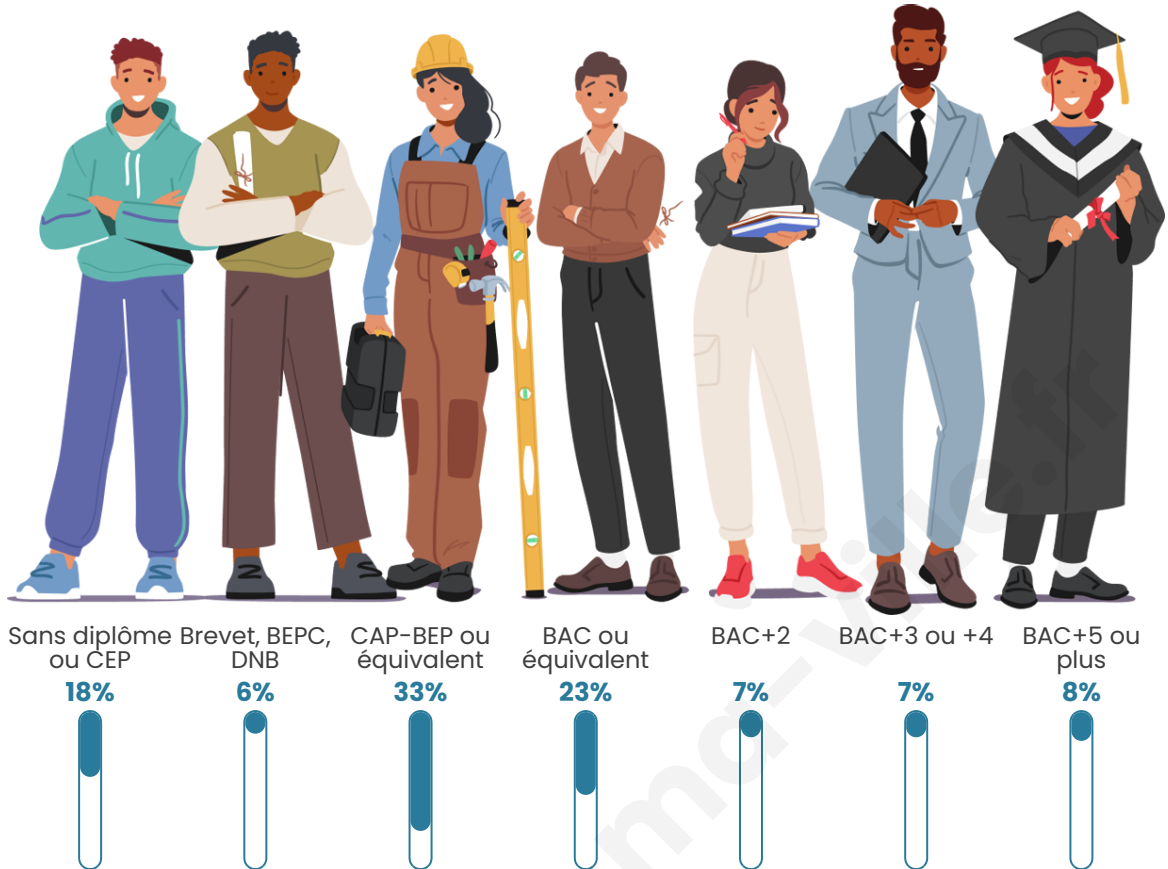

441

Age moyen

55 ans

Pop active

33.8%

Taux chômage

5.8%

Pop densité

Tranche d'âge

Activité professionnelle

Niveau de diplôme

Composition des ménages

Profils électoraux

Premier tour

	Emmanuel MACRON	30.43 %
	Jean-Luc MÉLENCHON	24.11 %
	Marine LE PEN	14.23 %
	Jean LASSALLE	10.28 %
	Éric ZEMMOUR	5.93 %
	Valérie PÉCRESSÉ	3.56 %
	Fabien ROUSSEL	3.16 %
	Nicolas DUPONT-AIGNAN	3.16 %
	Anne HIDALGO	2.37 %
	Yannick JADOT	1.58 %
	Philippe POUTOU	0.79 %
	Nathalie ARTHAUD	0.40 %