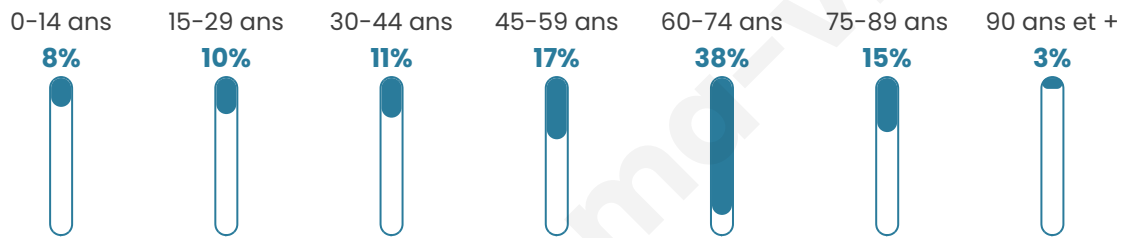

441

Age moyen

55 ans

Pop active

33.8%

Taux chômage

5.8%

Pop densité

441 h/km²

Revenu moyen

18 700 €/an

Evolution du nombre d'habitants

Sources : Institut national de la statistique et des études économiques (insee) selon Les dernières parutions officielles de 2024 portant sur les années 2020, 2021 et 2022.

Tranche d'âge

Activité professionnelle

Niveau de diplôme

Composition des ménages

Profils électoraux

Premier tour

	Emmanuel MACRON	30.43 %
	Jean-Luc MÉLENCHON	24.11 %
	Marine LE PEN	14.23 %
	Jean LASSALLE	10.28 %
	Éric ZEMMOUR	5.93 %
	Valérie PÉCRESSÉ	3.56 %
	Fabien ROUSSEL	3.16 %
	Nicolas DUPONT-AIGNAN	3.16 %
	Anne HIDALGO	2.37 %
	Yannick JADOT	1.58 %
	Philippe POUTOU	0.79 %
	Nathalie ARTHAUD	0.40 %

334 inscrits

Participation : 77.54%

Votes blancs : 1.16%

Votes nuls : 1.16%

Second tour

	Emmanuel MACRON	63,88 %
	Marine LE PEN	36,12 %

334 inscrits

Participation : 78.14%