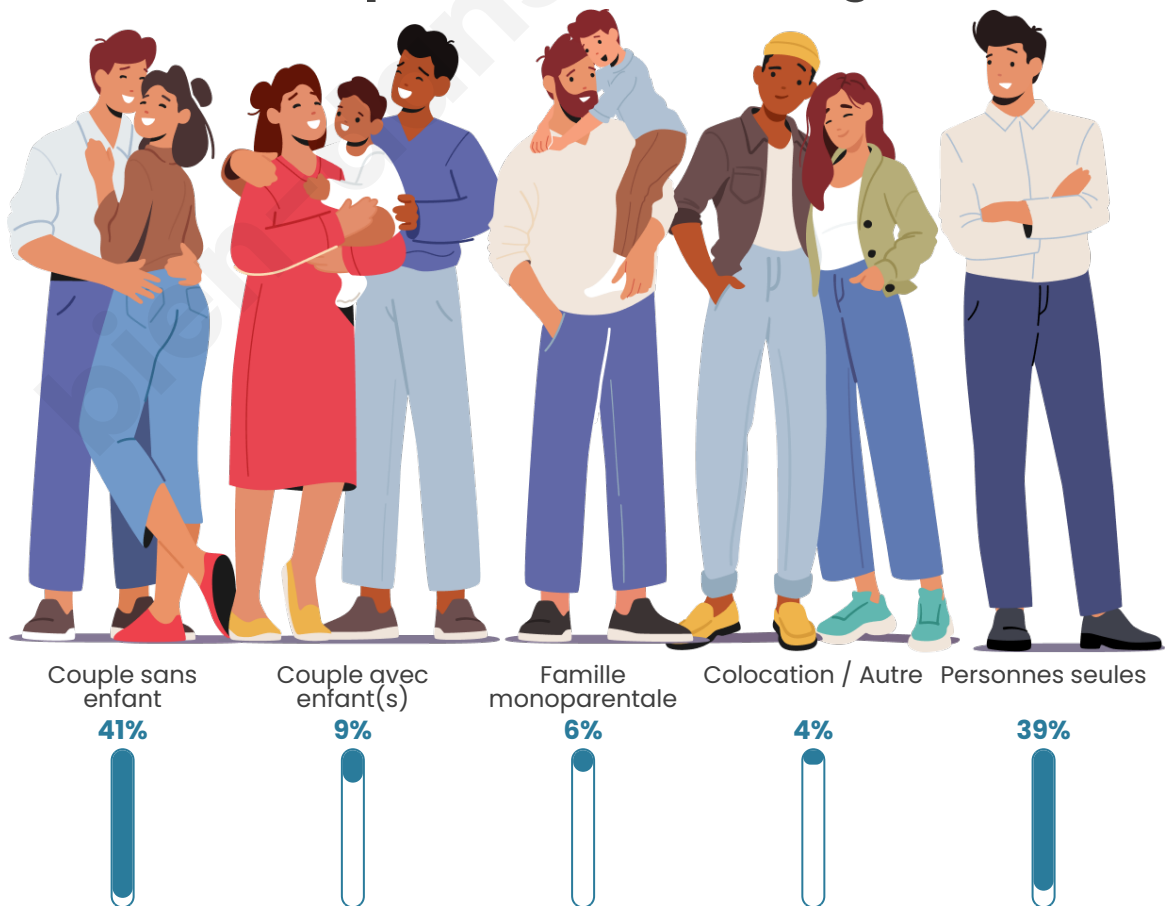

Tranche d'âge

Activité professionnelle

Niveau de diplôme

Composition des ménages

Profils électoraux

Premier tour

	Emmanuel MACRON	30.43 %
	Jean-Luc MÉLENCHON	24.11 %
	Marine LE PEN	14.23 %
	Jean LASSALLE	10.28 %
	Éric ZEMMOUR	5.93 %
	Valérie PÉCRESSÉ	3.56 %
	Fabien ROUSSEL	3.16 %
	Nicolas DUPONT-AIGNAN	3.16 %
	Anne HIDALGO	2.37 %
	Yannick JADOT	1.58 %
	Philippe POUTOU	0.79 %
	Nathalie ARTHAUD	0.40 %