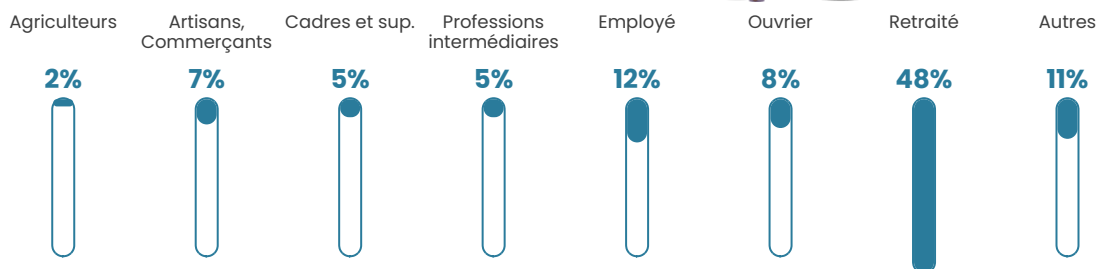

441 h/km²

Revenu moyen

18 700 €/an

Evolution du nombre d'habitants

Sources : Institut national de la statistique et des études économiques (insee) selon Les dernières parutions officielles de 2024 portant sur les années 2020, 2021 et 2022.

Tranche d'âge

Activité professionnelle

Niveau de diplôme

Composition des ménages

Profils électoraux

Premier tour

	Emmanuel MACRON	30.43 %
	Jean-Luc MÉLENCHON	24.11 %
	Marine LE PEN	14.23 %
	Jean LASSALLE	10.28 %
	Éric ZEMMOUR	5.93 %
	Valérie PÉCRESSÉ	3.56 %
	Fabien ROUSSEL	3.16 %
	Nicolas DUPONT-AIGNAN	3.16 %
	Anne HIDALGO	2.37 %
	Yannick JADOT	1.58 %
	Philippe POUTOU	0.79 %
	Nathalie ARTHAUD	0.40 %