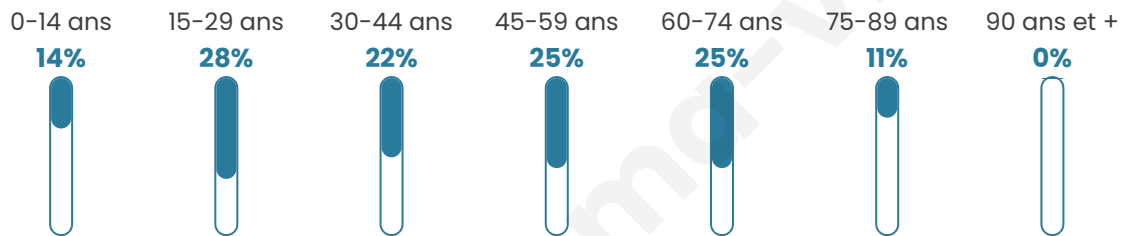

43 ans

Pop active

51.4%

Taux chômage

8%

Pop densité

12 h/km²

Revenu moyen

Tranche d'âge

Activité professionnelle

Niveau de diplôme

Composition des ménages

Profils électoraux

Premier tour

	Jean-Luc MÉLENCHON	23.81 %
	Emmanuel MACRON	19.05 %
	Marine LE PEN	14.29 %
	Yannick JADOT	14.29 %
	Anne HIDALGO	9.52 %
	Valérie PÉCRESE	9.52 %
	Fabien ROUSSEL	4.76 %
	Jean LASSALLE	4.76 %
	Nathalie ARTHAUD	0.00 %
	Éric ZEMMOUR	0.00 %
	Philippe POUTOU	0.00 %
	Nicolas DUPONT- AIGNAN	0.00 %