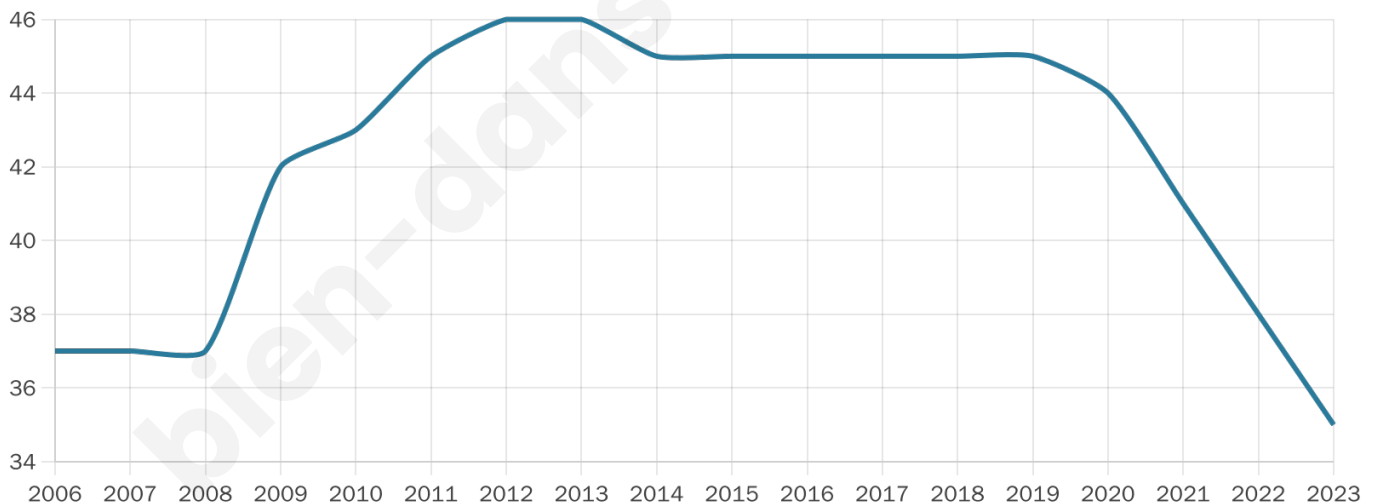

43 ans

Pop active

51.4%

Taux chômage

8%

Pop densité

12 h/km²

Revenu moyen

NC

Evolution du nombre d'habitants

Sources : Institut national de la statistique et des études économiques (insee) selon Les dernières parutions officielles de 2024 portant sur les années 2020, 2021 et 2022.