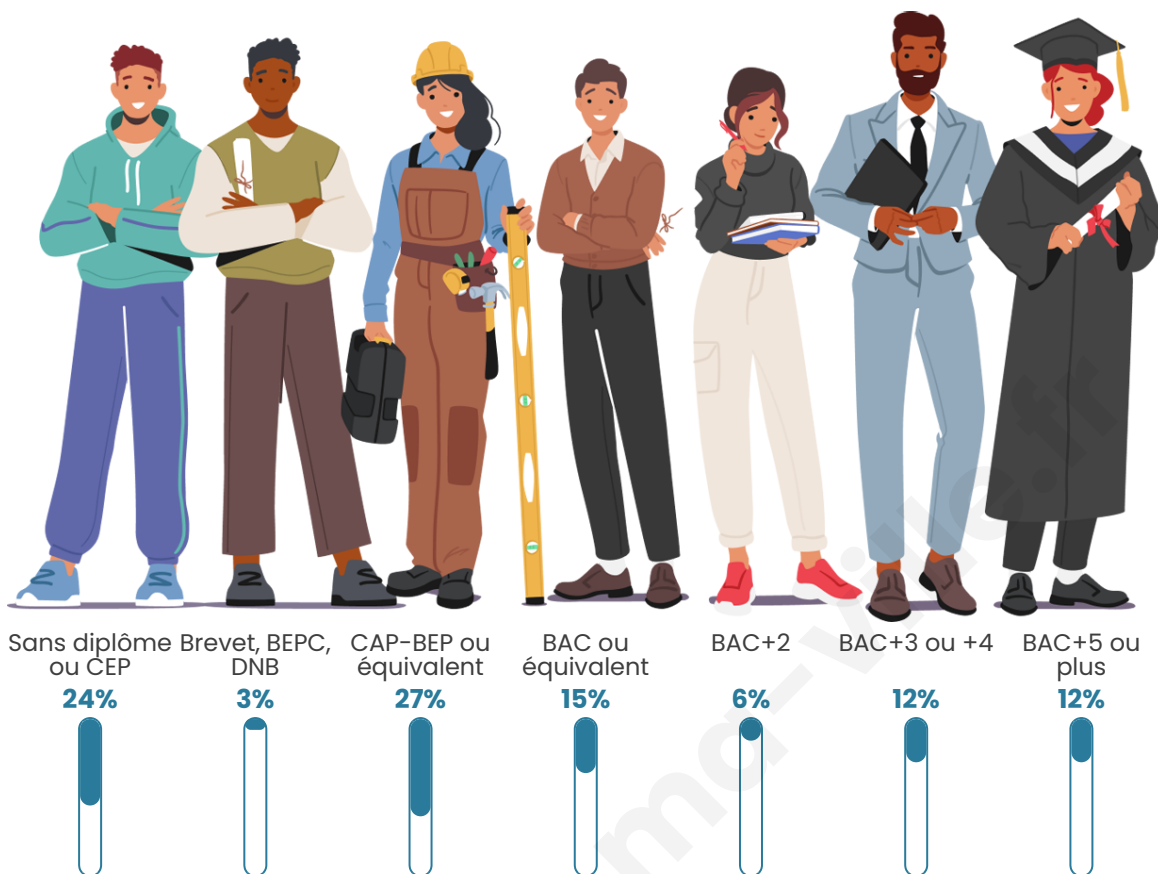

43 ans

Pop active

51.4%

Taux chômage

8%

Pop densité

12 h/km²

Revenu moyen

Tranche d'âge

Activité professionnelle

Niveau de diplôme

Composition des ménages

Profils électoraux

Premier tour

	Jean-Luc MÉLENCHON	23.81 %
	Emmanuel MACRON	19.05 %
	Marine LE PEN	14.29 %
	Yannick JADOT	14.29 %
	Anne HIDALGO	9.52 %
	Valérie PÉCRESE	9.52 %
	Fabien ROUSSEL	4.76 %
	Jean LASSALLE	4.76 %
	Nathalie ARTHAUD	0.00 %
	Éric ZEMMOUR	0.00 %
	Philippe POUTOU	0.00 %
	Nicolas DUPONT- AIGNAN	0.00 %