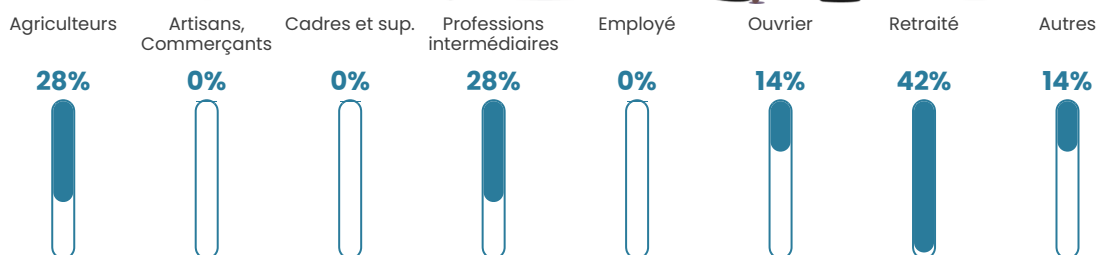

43 ans

Pop active

51.4%

Taux chômage

8%

Pop densité

12 h/km²

Revenu moyen

NC

Evolution du nombre d'habitants

Sources : Institut national de la statistique et des études économiques (insee) selon Les dernières parutions officielles de 2024 portant sur les années 2020, 2021 et 2022.

Tranche d'âge

Activité professionnelle

Niveau de diplôme

Composition des ménages

Profils électoraux

Premier tour

	Jean-Luc MÉLENCHON	23.81 %
	Emmanuel MACRON	19.05 %
	Marine LE PEN	14.29 %
	Yannick JADOT	14.29 %
	Anne HIDALGO	9.52 %
	Valérie PÉCRESE	9.52 %
	Fabien ROUSSEL	4.76 %
	Jean LASSALLE	4.76 %
	Nathalie ARTHAUD	0.00 %
	Éric ZEMMOUR	0.00 %
	Philippe POUTOU	0.00 %
	Nicolas DUPONT- AIGNAN	0.00 %