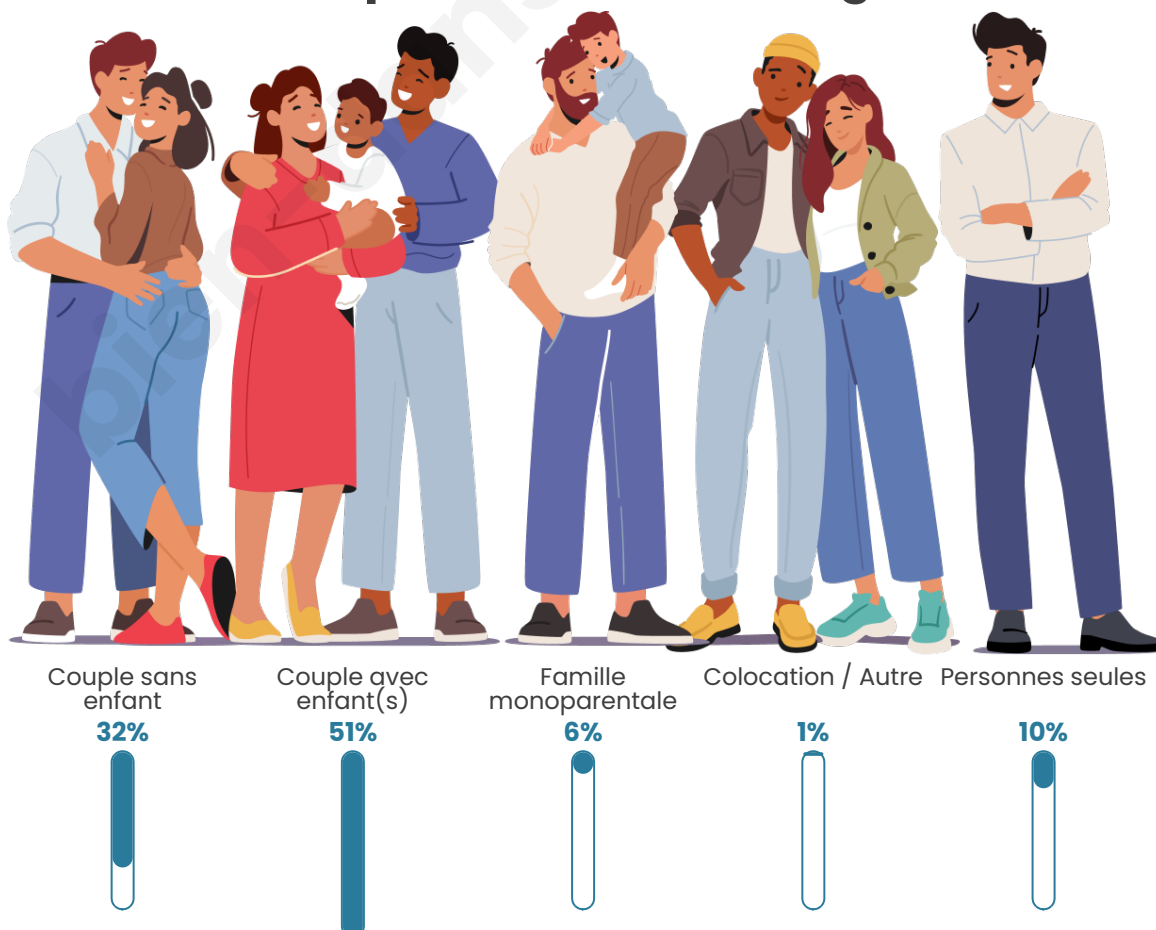

Tranche d'âge

Activité professionnelle

Niveau de diplôme

Composition des ménages

Profils électoraux

Premier tour

	Marine LE PEN	35.08 %
	Emmanuel MACRON	24.11 %
	Jean-Luc MÉLENCHON	17.66 %
	Éric ZEMMOUR	7.64 %
	Valérie PÉCRESSÉ	7.40 %
	Yannick JADOT	2.39 %
	Nicolas DUPONT-AIGNAN	1.91 %
	Jean LASSALLE	1.19 %
	Philippe POUTOU	1.19 %
	Fabien ROUSSEL	0.95 %
	Anne HIDALGO	0.48 %
	Nathalie ARTHAUD	0.00 %