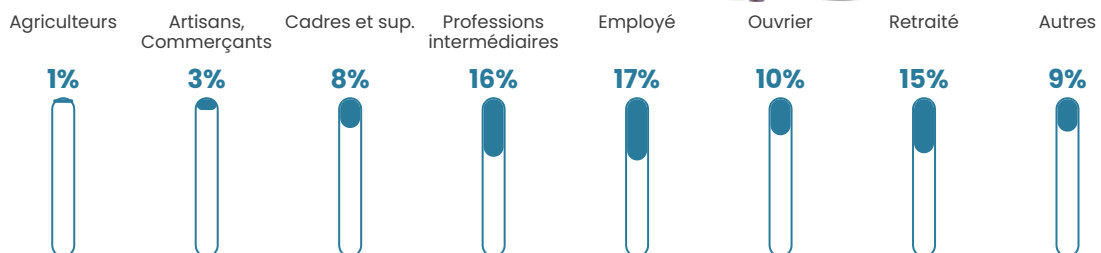

37 ans

Pop active

54.1%

Taux chômage

5.3%

Pop densité

85 h/km²

Revenu moyen

26 390 €/an

Evolution du nombre d'habitants

Sources : Institut national de la statistique et des études économiques (insee) selon Les dernières parutions officielles de 2024 portant sur les années 2020, 2021 et 2022.

Tranche d'âge

Activité professionnelle

Niveau de diplôme

Composition des ménages

Profils électoraux

Premier tour

	Marine LE PEN	35.08 %
	Emmanuel MACRON	24.11 %
	Jean-Luc MÉLENCHON	17.66 %
	Éric ZEMMOUR	7.64 %
	Valérie PÉCRESSÉ	7.40 %
	Yannick JADOT	2.39 %
	Nicolas DUPONT-AIGNAN	1.91 %
	Jean LASSALLE	1.19 %
	Philippe POUTOU	1.19 %
	Fabien ROUSSEL	0.95 %
	Anne HIDALGO	0.48 %
	Nathalie ARTHAUD	0.00 %