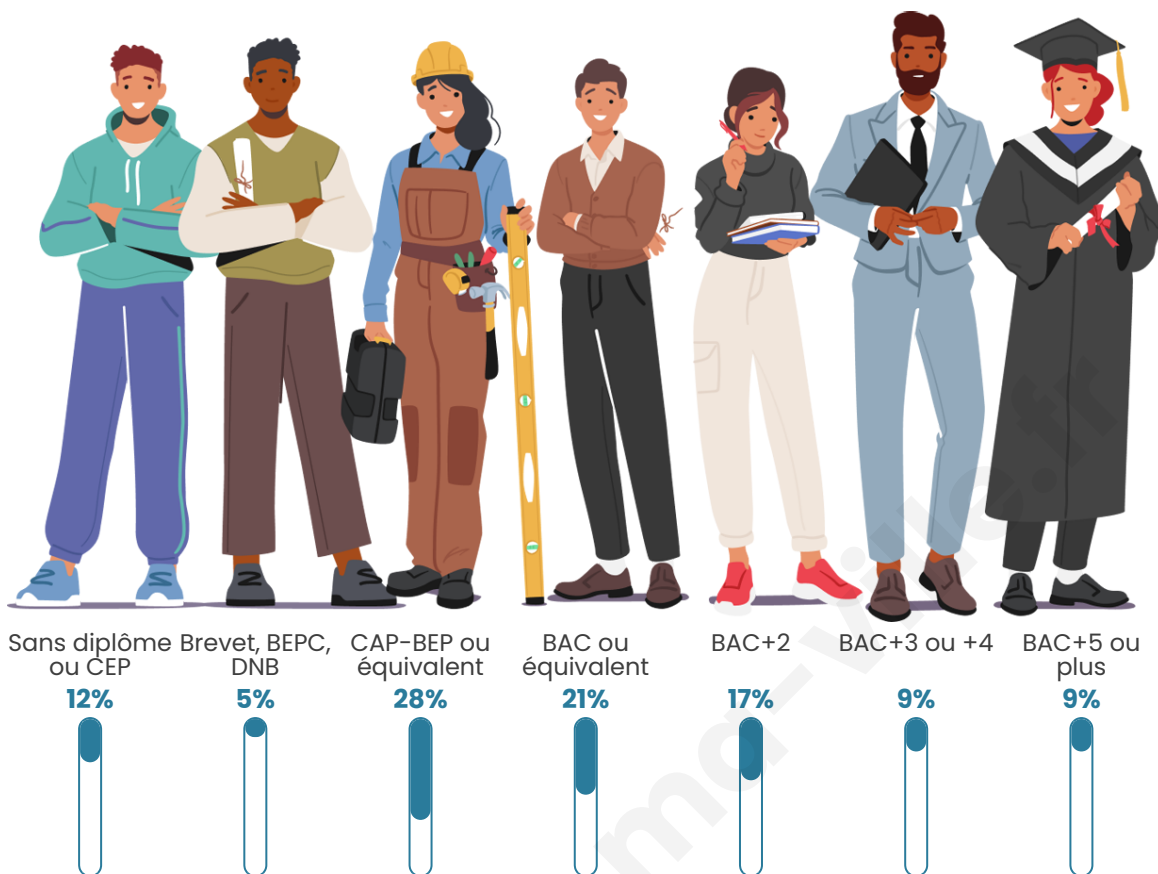

37 ans

Pop active

54.1%

Taux chômage

5.3%

Pop densité

85 h/km²

Revenu moyen

Tranche d'âge

Activité professionnelle

Niveau de diplôme

Composition des ménages

Profils électoraux

Premier tour

	Marine LE PEN	35.08 %
	Emmanuel MACRON	24.11 %
	Jean-Luc MÉLENCHON	17.66 %
	Éric ZEMMOUR	7.64 %
	Valérie PÉCRESSÉ	7.40 %
	Yannick JADOT	2.39 %
	Nicolas DUPONT-AIGNAN	1.91 %
	Jean LASSALLE	1.19 %
	Philippe POUTOU	1.19 %
	Fabien ROUSSEL	0.95 %
	Anne HIDALGO	0.48 %
	Nathalie ARTHAUD	0.00 %