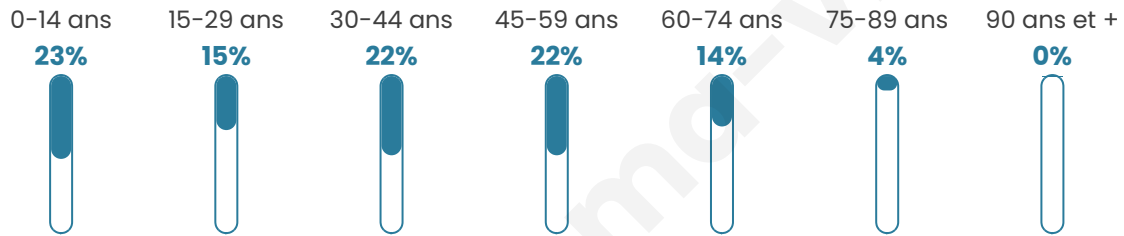

37 ans

Pop active

54.1%

Taux chômage

5.3%

Pop densité

85 h/km²

Revenu moyen

26 390 €/an

Evolution du nombre d'habitants

Sources : Institut national de la statistique et des études économiques (insee) selon Les dernières parutions officielles de 2024 portant sur les années 2020, 2021 et 2022.

Tranche d'âge

Activité professionnelle

Niveau de diplôme

Composition des ménages

Profils électoraux

Premier tour

	Marine LE PEN	35.08 %
	Emmanuel MACRON	24.11 %
	Jean-Luc MÉLENCHON	17.66 %
	Éric ZEMMOUR	7.64 %
	Valérie PÉCRESSÉ	7.40 %
	Yannick JADOT	2.39 %
	Nicolas DUPONT-AIGNAN	1.91 %
	Jean LASSALLE	1.19 %
	Philippe POUTOU	1.19 %
	Fabien ROUSSEL	0.95 %
	Anne HIDALGO	0.48 %
	Nathalie ARTHAUD	0.00 %