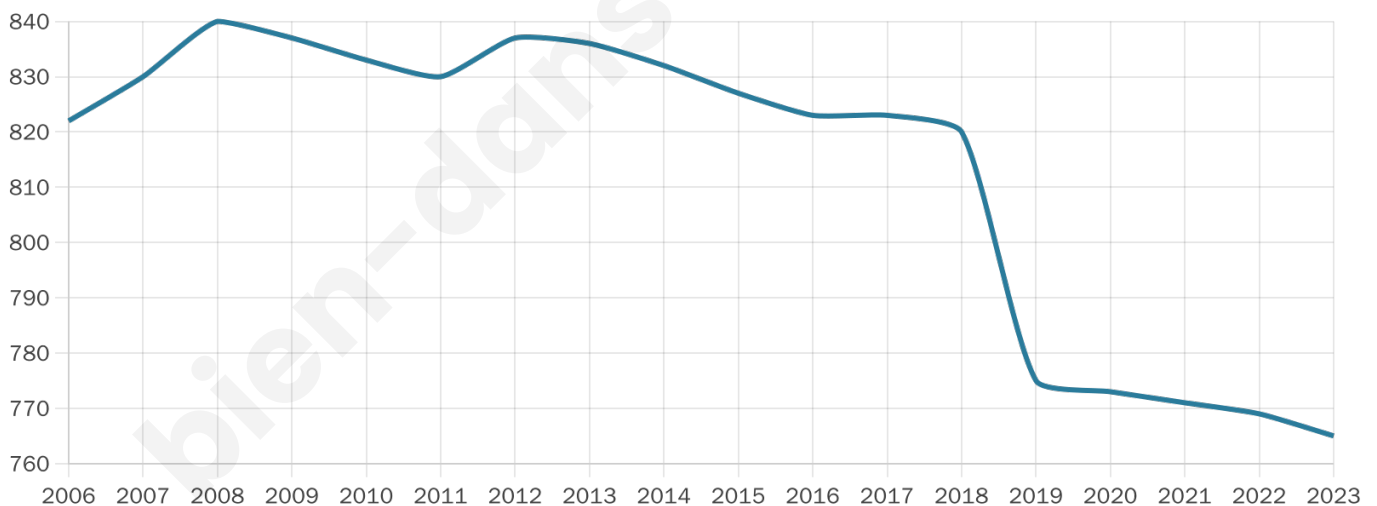

37 ans

Pop active

54.1%

Taux chômage

5.3%

Pop densité

85 h/km²

Revenu moyen

26 390 €/an

Evolution du nombre d'habitants

Sources : Institut national de la statistique et des études économiques (insee) selon Les dernières parutions officielles de 2024 portant sur les années 2020, 2021 et 2022.