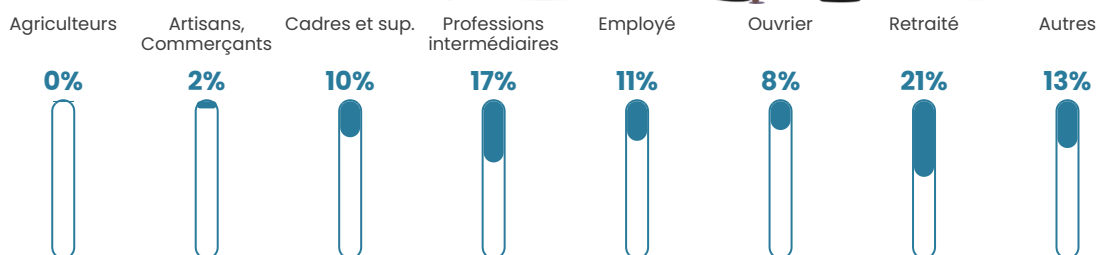

Pop densité

215 h/km²

Revenu moyen

38 520 €/an

Evolution du nombre d'habitants

Sources : Institut national de la statistique et des études économiques (insee) selon Les dernières parutions officielles de 2024 portant sur les années 2020, 2021 et 2022.

Tranche d'âge

Activité professionnelle

Niveau de diplôme

Composition des ménages

Profils électoraux

Premier tour

	Emmanuel MACRON	29.17 %
	Jean-Luc MÉLENCHON	24.56 %
	Marine LE PEN	17.11 %
	Yannick JADOT	8.07 %
	Éric ZEMMOUR	6.65 %
	Valérie PÉCRESSE	3.81 %
	Jean LASSALLE	3.01 %
	Nicolas DUPONT- AIGNAN	2.93 %
	Anne HIDALGO	1.86 %
	Fabien ROUSSEL	1.42 %
	Nathalie ARTHAUD	0.71 %
	Philippe POUTOU	0.71 %