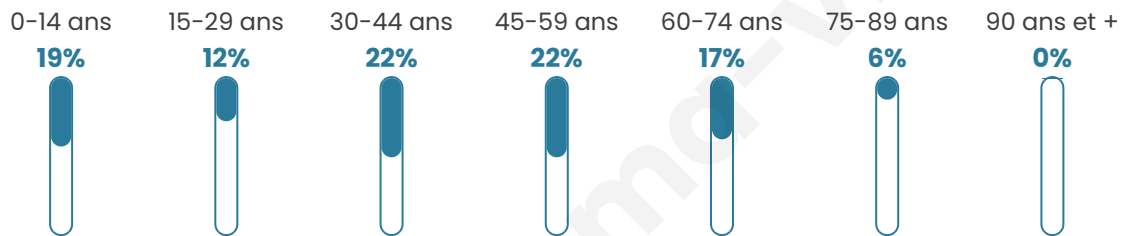

Nombre d'habitants

2 362

Age moyen

41 ans

Pop active

46.5%

Taux chômage

7.6%

Pop densité

215 h/km²

Revenu moyen

38 520 €/an

Evolution du nombre d'habitants

Sources : Institut national de la statistique et des études économiques (insee) selon Les dernières parutions officielles de 2024 portant sur les années 2020, 2021 et 2022.

Tranche d'âge

Activité professionnelle

Niveau de diplôme

Composition des ménages

Profils électoraux

Premier tour

	Emmanuel MACRON	29.17 %
	Jean-Luc MÉLENCHON	24.56 %
	Marine LE PEN	17.11 %
	Yannick JADOT	8.07 %
	Éric ZEMMOUR	6.65 %
	Valérie PÉCRESSE	3.81 %
	Jean LASSALLE	3.01 %
	Nicolas DUPONT- AIGNAN	2.93 %
	Anne HIDALGO	1.86 %
	Fabien ROUSSEL	1.42 %
	Nathalie ARTHAUD	0.71 %
	Philippe POUTOU	0.71 %