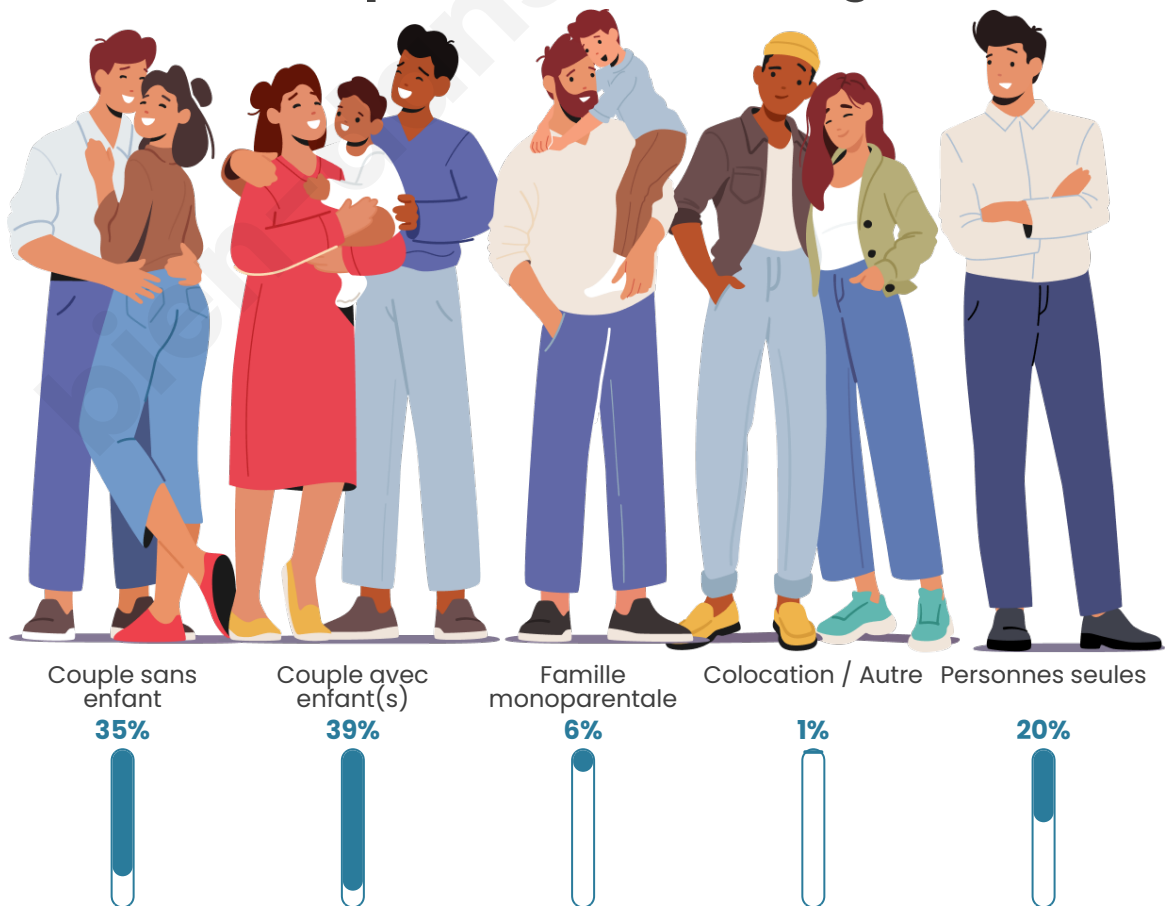

Tranche d'âge

Activité professionnelle

Niveau de diplôme

Composition des ménages

Profils électoraux

Premier tour

	Emmanuel MACRON	29.17 %
	Jean-Luc MÉLENCHON	24.56 %
	Marine LE PEN	17.11 %
	Yannick JADOT	8.07 %
	Éric ZEMMOUR	6.65 %
	Valérie PÉCRESSE	3.81 %
	Jean LASSALLE	3.01 %
	Nicolas DUPONT- AIGNAN	2.93 %
	Anne HIDALGO	1.86 %
	Fabien ROUSSEL	1.42 %
	Nathalie ARTHAUD	0.71 %
	Philippe POUTOU	0.71 %