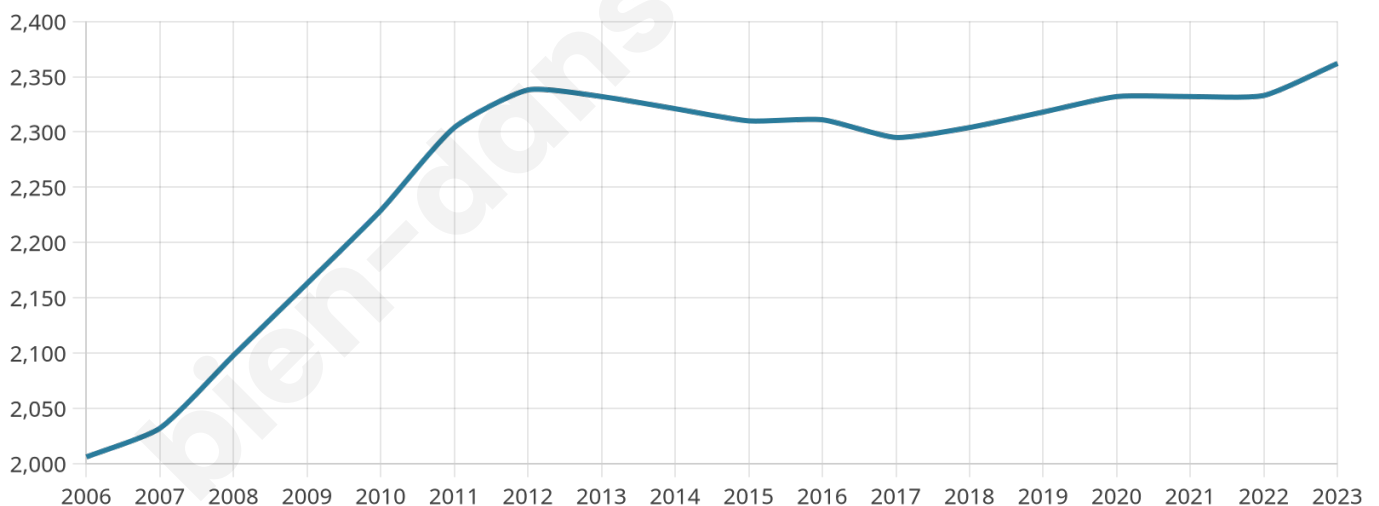

Nombre d'habitants

2 362

Age moyen

41 ans

Pop active

46.5%

Taux chômage

7.6%

Pop densité

215 h/km²

Revenu moyen

38 520 €/an

Evolution du nombre d'habitants

Sources : Institut national de la statistique et des études économiques (insee) selon Les dernières parutions officielles de 2024 portant sur les années 2020, 2021 et 2022.

Tranche d'âge

Activité professionnelle

Niveau de diplôme

Composition des ménages

Profils électoraux

Premier tour

	Emmanuel MACRON	29.17 %
	Jean-Luc MÉLENCHON	24.56 %
	Marine LE PEN	17.11 %
	Yannick JADOT	8.07 %
	Éric ZEMMOUR	6.65 %
	Valérie PÉCRESSE	3.81 %
	Jean LASSALLE	3.01 %
	Nicolas DUPONT- AIGNAN	2.93 %
	Anne HIDALGO	1.86 %
	Fabien ROUSSEL	1.42 %
	Nathalie ARTHAUD	0.71 %
	Philippe POUTOU	0.71 %