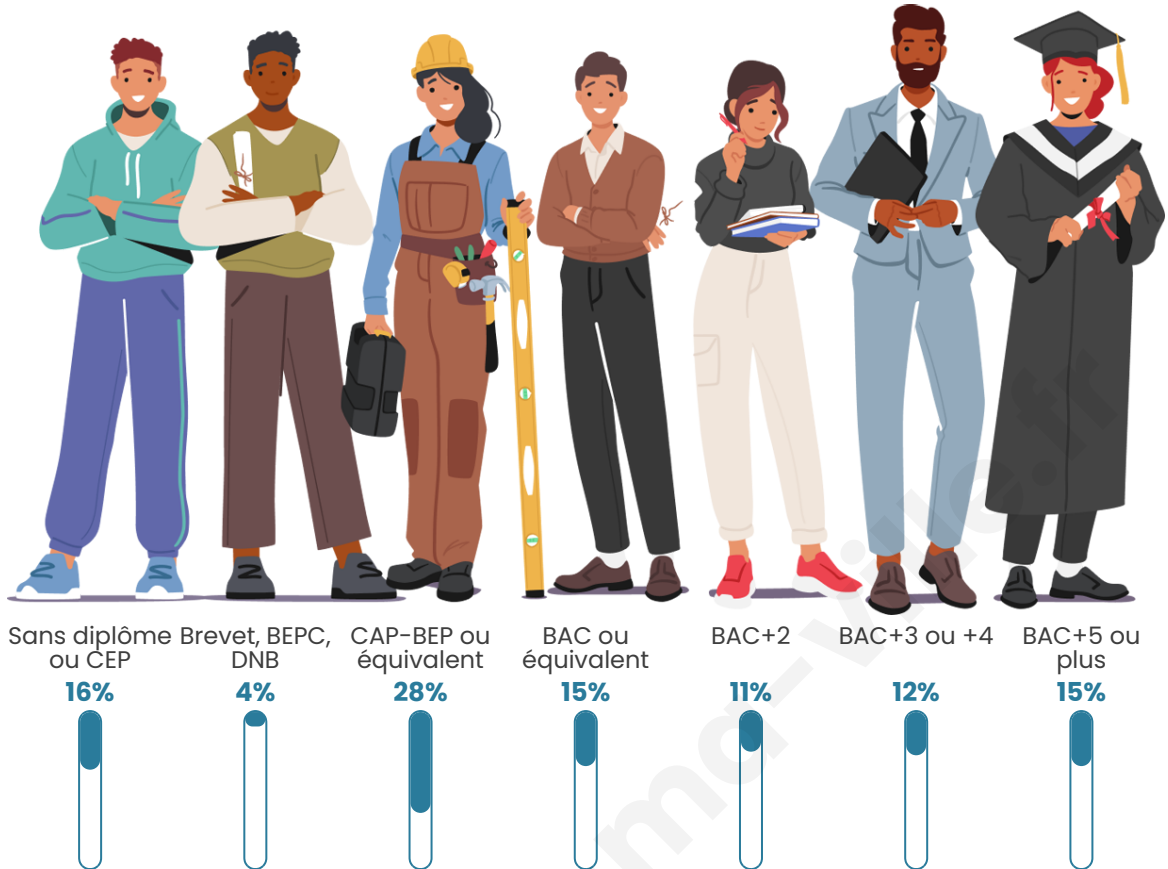

Nombre d'habitants

2 362

Age moyen

41 ans

Pop active

46.5%

Taux chômage

7.6%

Pop densité

215 h/km²

Revenu moyen

38 520 €/an

Evolution du nombre d'habitants

Sources : Institut national de la statistique et des études économiques (insee) selon Les dernières parutions officielles de 2024 portant sur les années 2020, 2021 et 2022.

Tranche d'âge

Activité professionnelle

Niveau de diplôme

Composition des ménages

Profils électoraux

Premier tour

	Emmanuel MACRON	29.17 %
	Jean-Luc MÉLENCHON	24.56 %
	Marine LE PEN	17.11 %
	Yannick JADOT	8.07 %
	Éric ZEMMOUR	6.65 %
	Valérie PÉCRESSE	3.81 %
	Jean LASSALLE	3.01 %
	Nicolas DUPONT- AIGNAN	2.93 %
	Anne HIDALGO	1.86 %
	Fabien ROUSSEL	1.42 %
	Nathalie ARTHAUD	0.71 %
	Philippe POUTOU	0.71 %