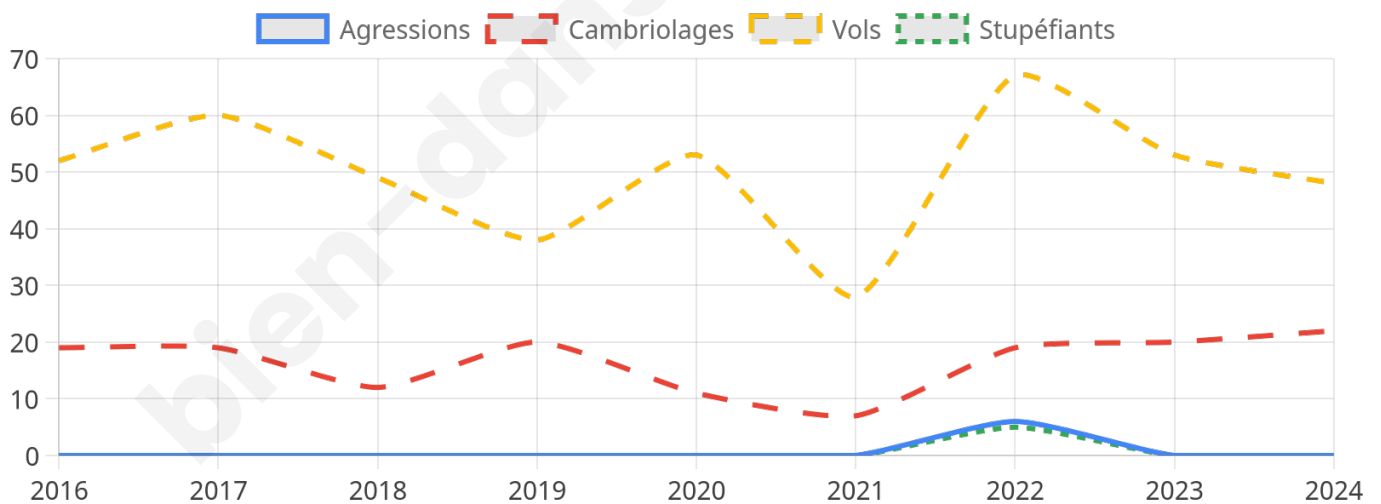

1 481 inscrits

Participation : 77.79%

Votes blancs : 1.04%

Votes nuls : 1.04%

Second tour

	Emmanuel MACRON	65,19 %
	Marine LE PEN	34,81 %

1 481 inscrits

Participation : 72.59%

Votes blancs : 7.26%

Votes nuls : 2.42%

Sécurité

Agressions physiques / sexuelles

0

Cambriolages

22

Vols / dégradations

48

Stupéfiants

0

Evolution du nombre d'infractions

Pour comparer

(en proportion du nombre d'habitants)

Sources : Bases statistiques communale, départementale et régionale de la délinquance enregistrée par la police et la gendarmerie nationales selon les dernières parutions officielles de 2025 portant sur l'année 2024 ([data.gouv](https://data.gouv.fr)).