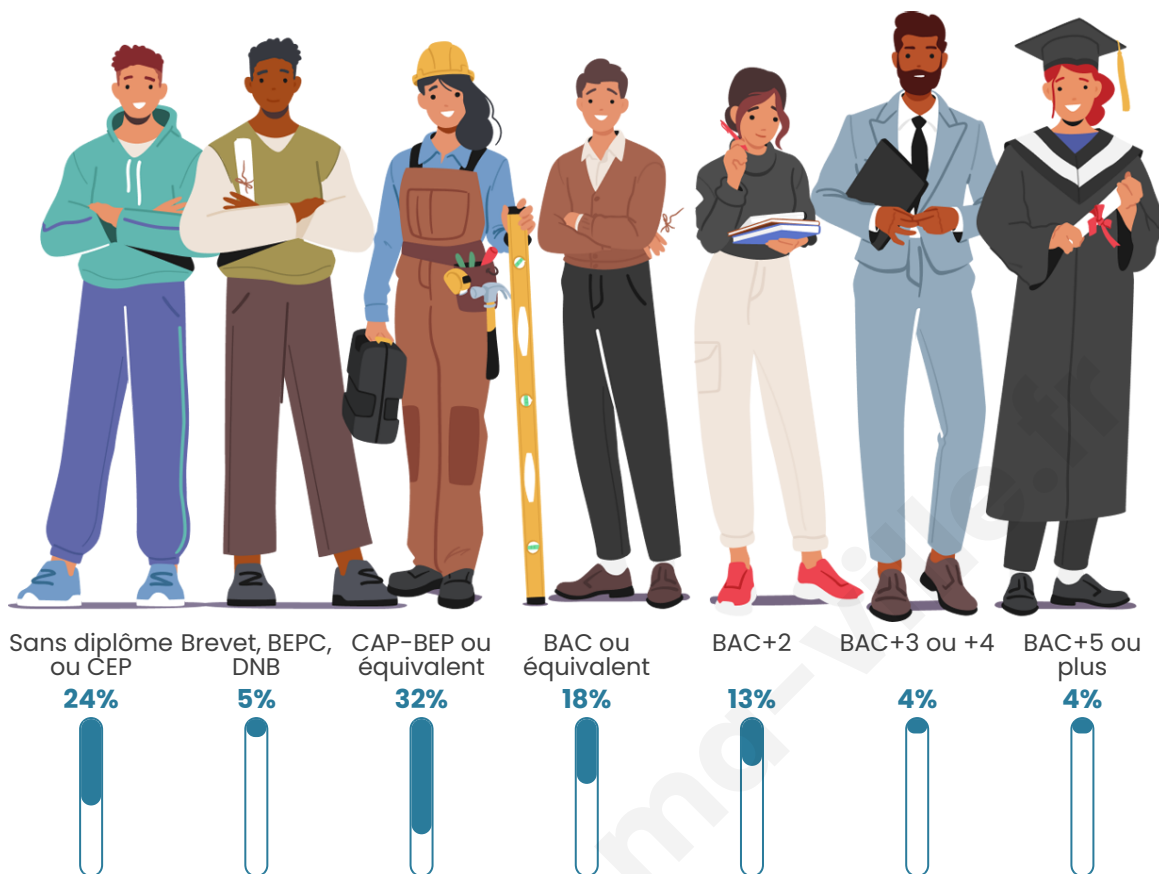

Statistiques sur la population

Nombre d'habitants

332

Age moyen

46 ans

Pop active

46.7%

Taux chômage

5.1%

Pop densité

55 h/km²

Revenu moyen

23 900 €/an

Evolution du nombre d'habitants

Sources : Institut national de la statistique et des études économiques (insee) selon Les dernières parutions officielles de 2024 portant sur les années 2020, 2021 et 2022.

Tranche d'âge

Activité professionnelle

Niveau de diplôme

Composition des ménages

Profils électoraux

Premier tour

	Marine LE PEN	24.88 %
	Emmanuel MACRON	21.66 %
	Jean-Luc MÉLENCHON	19.82 %
	Éric ZEMMOUR	8.76 %
	Nicolas DUPONT-AIGNAN	7.37 %
	Valérie PÉCRESSE	4.15 %
	Jean LASSALLE	3.69 %
	Yannick JADOT	3.69 %
	Fabien ROUSSEL	2.30 %
	Philippe POUTOU	1.84 %
	Nathalie ARTHAUD	0.92 %
	Anne HIDALGO	0.92 %