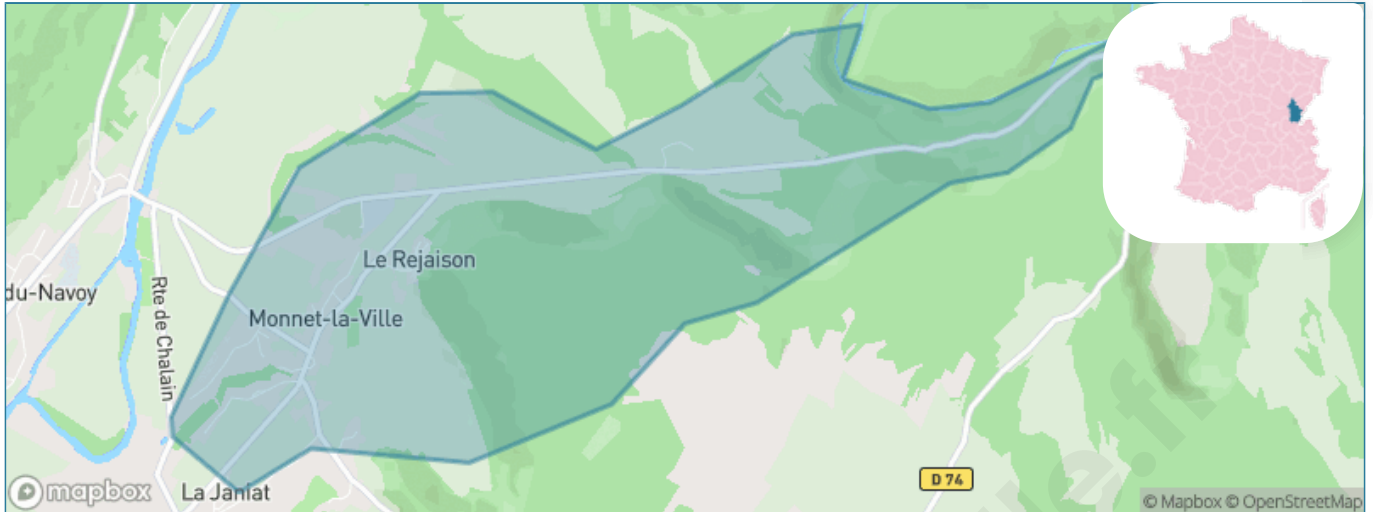

Version web

Ville de Monnet-la-Ville

Présenté par

Sommaire

Situation géographique	3
Statistiques sur la population	4
Evolution du nombre d'habitants	4
Tranche d'âge	5
0-14 ans	5
15-29 ans	5
30-44 ans	5
45-59 ans	5
60-74 ans	5
75-89 ans	5
90 ans et +	5
Activité professionnelle	5
Agriculteurs	5
Artisans, Commerçants	5
Cadres et sup.	5
Professions intermédiaires	5
Employé	5
Ouvrier	5
Retraité	5
Autres	5
Niveau de diplôme	6
Sans diplôme ou CEP	6
Brevet, BEPC, DNB	6
CAP-BEP ou équivalent	6
BAC ou équivalent	6
BAC+2	6
BAC+3 ou +4	6
BAC+5 ou plus	6
Composition des ménages	6
Couple sans enfant	6
Couple avec enfant(s)	6
Famille monoparentale	6
Colocation / Autre	6
Personnes seules	6
Profils électoraux	7
Premier tour	7
Sécurité	8
Evolution du nombre d'infractions	8
Pour comparer	9
Services à la population	10
Commerce	10
Éducation	10
Villes autour de Monnet-la-Ville	11

Situation géographique

i Informations clés

- **Région** : Bourgogne-Franche-Comté
- **Département** : Jura
- **Code postal** : 39300
- **Superficie** : 6 km²

RÉGION
BOURGOGNE
FRANCHE
COMTE

Ju
ra
LE DÉPARTEMENT