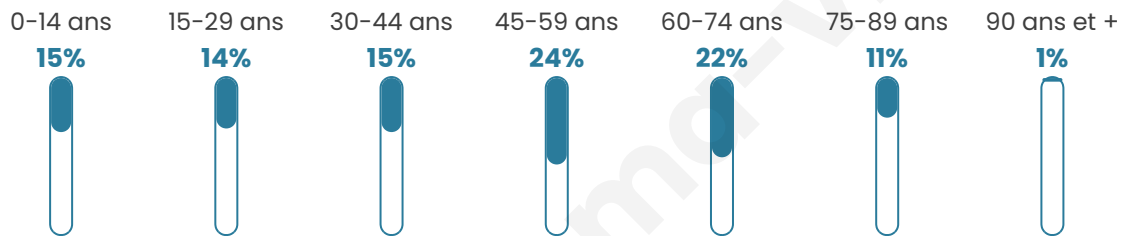

Statistiques sur la population

Nombre d'habitants

332

Age moyen

46 ans

Pop active

46.7%

Taux chômage

5.1%

Pop densité

55 h/km²

Revenu moyen

23 900 €/an

Evolution du nombre d'habitants

Sources : Institut national de la statistique et des études économiques (insee) selon Les dernières parutions officielles de 2024 portant sur les années 2020, 2021 et 2022.

Tranche d'âge

Activité professionnelle

Niveau de diplôme

Composition des ménages

Profils électoraux

Premier tour

	Marine LE PEN	24.88 %
	Emmanuel MACRON	21.66 %
	Jean-Luc MÉLENCHON	19.82 %
	Éric ZEMMOUR	8.76 %
	Nicolas DUPONT-AIGNAN	7.37 %
	Valérie PÉCRESSE	4.15 %
	Jean LASSALLE	3.69 %
	Yannick JADOT	3.69 %
	Fabien ROUSSEL	2.30 %
	Philippe POUTOU	1.84 %
	Nathalie ARTHAUD	0.92 %
	Anne HIDALGO	0.92 %

270 inscrits

Participation : 81.48%

Votes blancs : 0.91%

Votes nuls : 0.45%

Second tour

	Emmanuel MACRON	50,26 %
	Marine LE PEN	49,74 %

270 inscrits

Participation : 80.37%