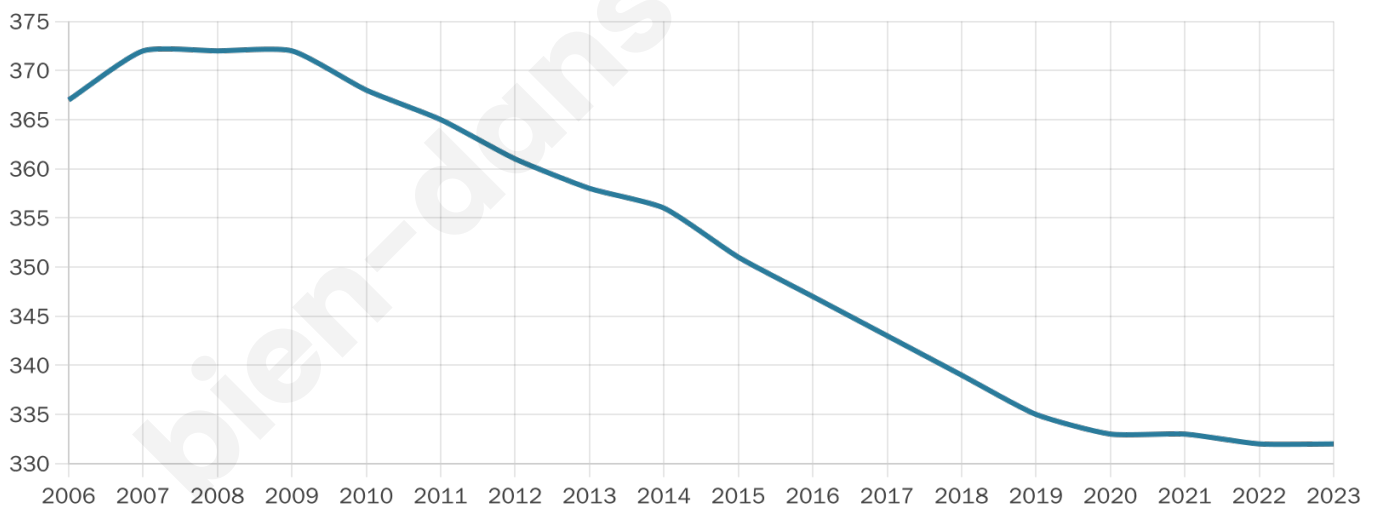

Statistiques sur la population

Nombre d'habitants

332

Age moyen

46 ans

Pop active

46.7%

Taux chômage

5.1%

Pop densité

55 h/km²

Revenu moyen

23 900 €/an

Evolution du nombre d'habitants

Sources : Institut national de la statistique et des études économiques (insee) selon Les dernières parutions officielles de 2024 portant sur les années 2020, 2021 et 2022.

Tranche d'âge

Activité professionnelle

Niveau de diplôme

Composition des ménages

Profils électoraux

Premier tour

	Marine LE PEN	24.88 %
	Emmanuel MACRON	21.66 %
	Jean-Luc MÉLENCHON	19.82 %
	Éric ZEMMOUR	8.76 %
	Nicolas DUPONT-AIGNAN	7.37 %
	Valérie PÉCRESSE	4.15 %
	Jean LASSALLE	3.69 %
	Yannick JADOT	3.69 %
	Fabien ROUSSEL	2.30 %
	Philippe POUTOU	1.84 %
	Nathalie ARTHAUD	0.92 %
	Anne HIDALGO	0.92 %