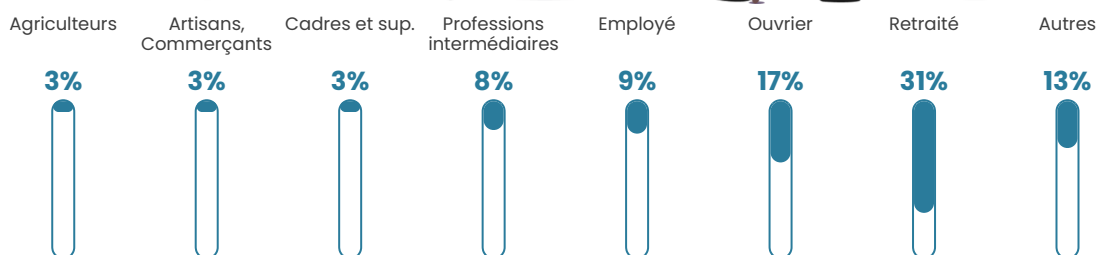

5.1%

Pop densité

55 h/km²

Revenu moyen

23 900 €/an

Evolution du nombre d'habitants

Sources : Institut national de la statistique et des études économiques (insee) selon Les dernières parutions officielles de 2024 portant sur les années 2020, 2021 et 2022.

Tranche d'âge

Activité professionnelle

Niveau de diplôme

Composition des ménages

Profils électoraux

Premier tour

	Marine LE PEN	24.88 %
	Emmanuel MACRON	21.66 %
	Jean-Luc MÉLENCHON	19.82 %
	Éric ZEMMOUR	8.76 %
	Nicolas DUPONT-AIGNAN	7.37 %
	Valérie PÉCRESSE	4.15 %
	Jean LASSALLE	3.69 %
	Yannick JADOT	3.69 %
	Fabien ROUSSEL	2.30 %
	Philippe POUTOU	1.84 %
	Nathalie ARTHAUD	0.92 %
	Anne HIDALGO	0.92 %