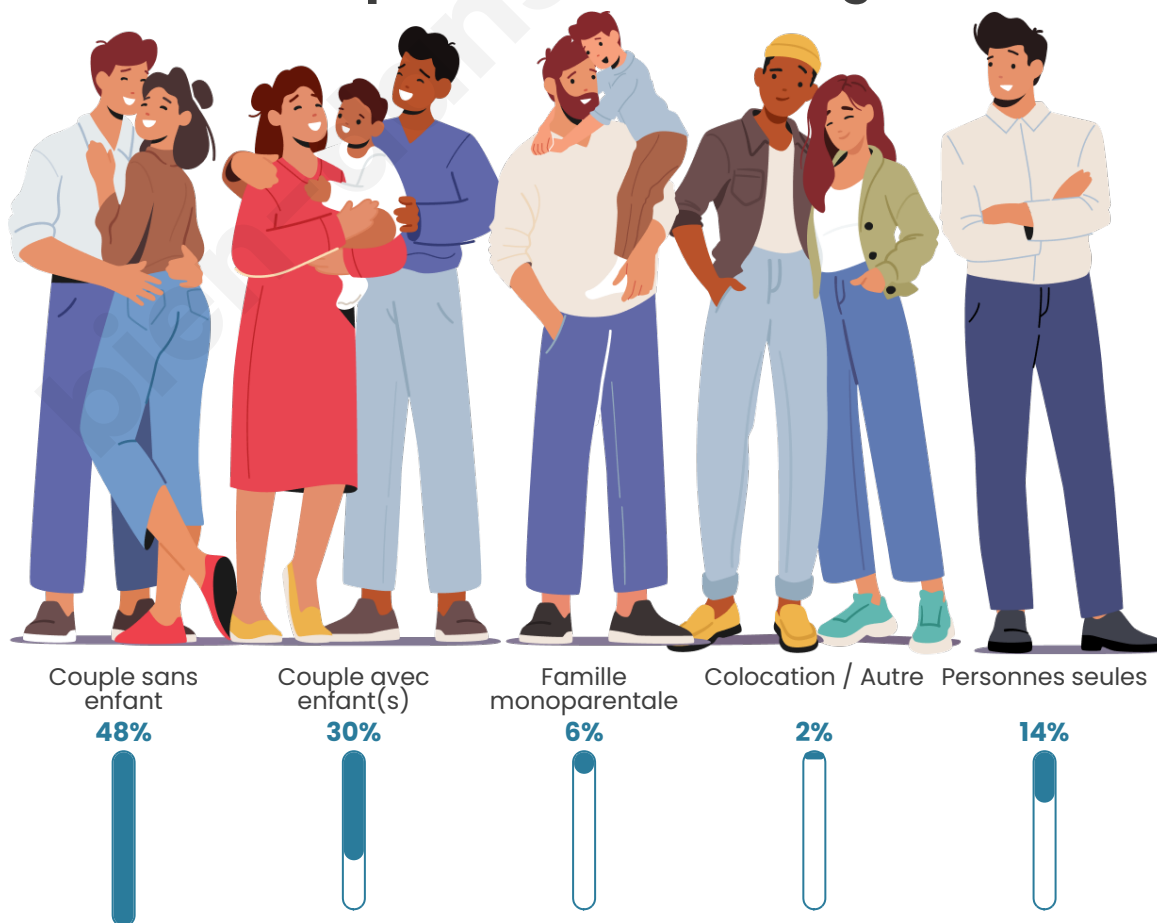

Tranche d'âge

Activité professionnelle

Niveau de diplôme

Composition des ménages

Profils électoraux

Premier tour

	Marine LE PEN	24.88 %
	Emmanuel MACRON	21.66 %
	Jean-Luc MÉLENCHON	19.82 %
	Éric ZEMMOUR	8.76 %
	Nicolas DUPONT-AIGNAN	7.37 %
	Valérie PÉCRESSE	4.15 %
	Jean LASSALLE	3.69 %
	Yannick JADOT	3.69 %
	Fabien ROUSSEL	2.30 %
	Philippe POUTOU	1.84 %
	Nathalie ARTHAUD	0.92 %
	Anne HIDALGO	0.92 %