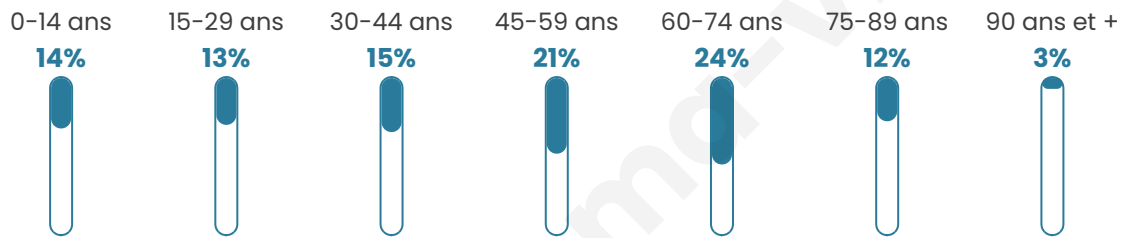

Nombre d'habitants

1 647

Age moyen

48 ans

Pop active

37.2%

Taux chômage

11.7%

Pop densité

412 h/km²

Revenu moyen

18 510 €/an

Evolution du nombre d'habitants

Sources : Institut national de la statistique et des études économiques (insee) selon Les dernières parutions officielles de 2024 portant sur les années 2020, 2021 et 2022.

Tranche d'âge

Activité professionnelle

Niveau de diplôme

Composition des ménages

Profils électoraux

Premier tour

	Marine LE PEN	28.10 %
	Emmanuel MACRON	24.63 %
	Jean-Luc MÉLENCHON	17.44 %
	Jean LASSALLE	5.99 %
	Valérie PÉCRESSE	5.46 %
	Fabien ROUSSEL	5.33 %
	Éric ZEMMOUR	5.33 %
	Nathalie ARTHAUD	1.86 %
	Philippe POUTOU	1.60 %
	Yannick JADOT	1.46 %
	Nicolas DUPONT-AIGNAN	1.46 %
	Anne HIDALGO	1.33 %

1 112 inscrits

Participation : 71.04%

Votes blancs : 3.67%

Votes nuls : 1.27%

Second tour

	Emmanuel MACRON	52,26 %
	Marine LE PEN	47,74 %

1 110 inscrits

Participation : 70.54%