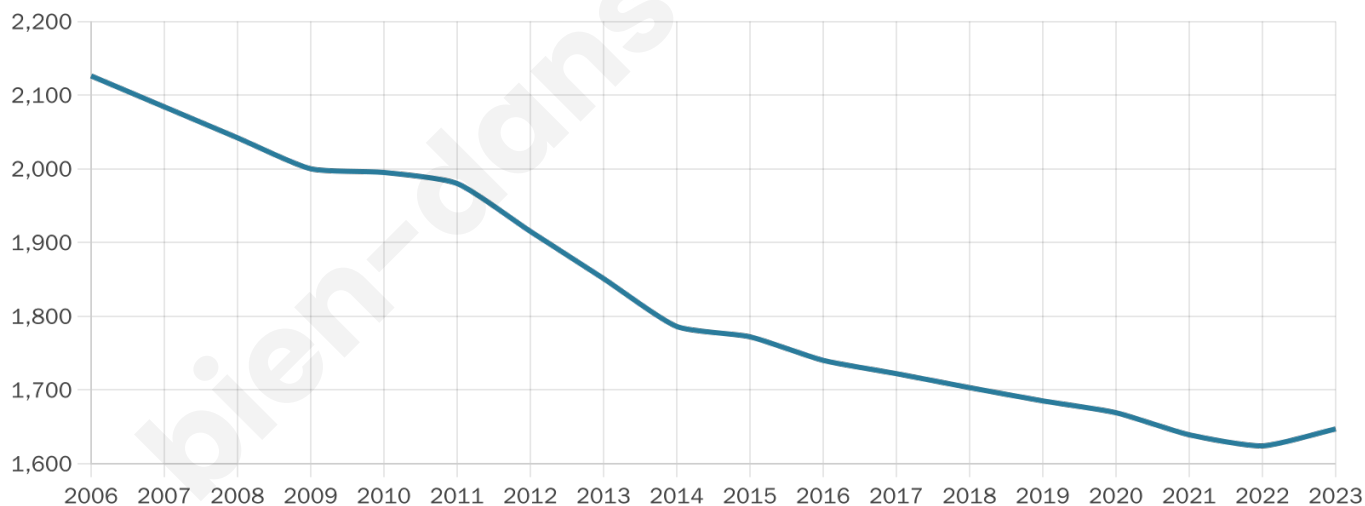

Nombre d'habitants

1 647

Age moyen

48 ans

Pop active

37.2%

Taux chômage

11.7%

Pop densité

412 h/km²

Revenu moyen

18 510 €/an

Evolution du nombre d'habitants

Sources : Institut national de la statistique et des études économiques (insee) selon Les dernières parutions officielles de 2024 portant sur les années 2020, 2021 et 2022.

Tranche d'âge

Activité professionnelle

Niveau de diplôme

Composition des ménages

Profils électoraux

Premier tour

	Marine LE PEN	28.10 %
	Emmanuel MACRON	24.63 %
	Jean-Luc MÉLENCHON	17.44 %
	Jean LASSALLE	5.99 %
	Valérie PÉCRESSE	5.46 %
	Fabien ROUSSEL	5.33 %
	Éric ZEMMOUR	5.33 %
	Nathalie ARTHAUD	1.86 %
	Philippe POUTOU	1.60 %
	Yannick JADOT	1.46 %
	Nicolas DUPONT-AIGNAN	1.46 %
	Anne HIDALGO	1.33 %