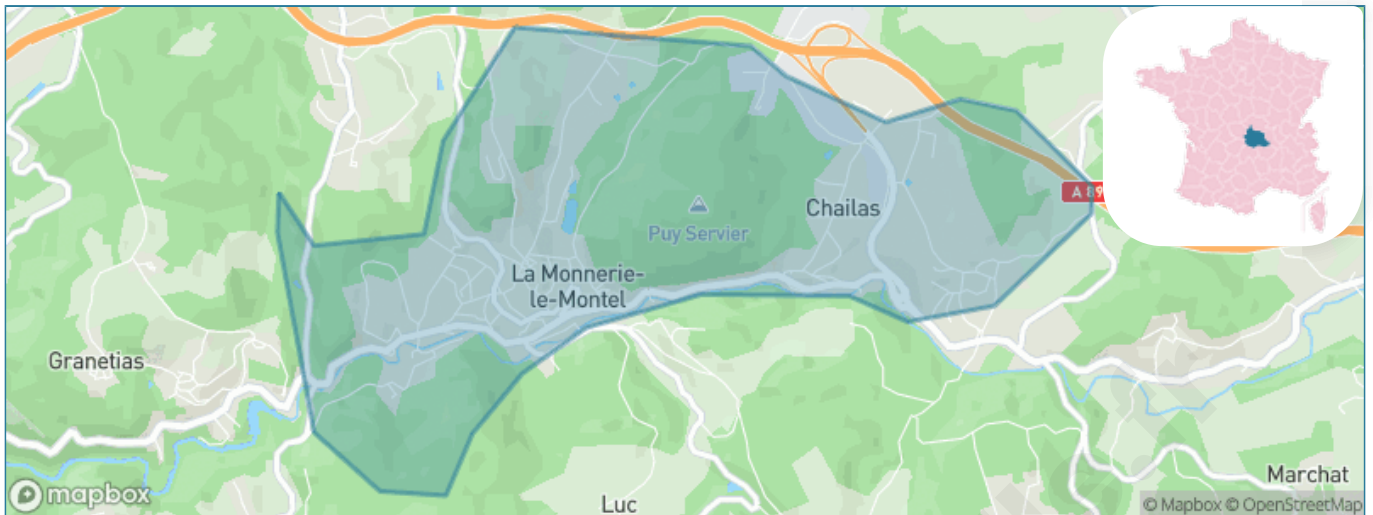

Version web

Ville de La Monnerie-le-Montel

Présenté par

BIEN dans ma **VILLE** 

Sommaire

Situation géographique	3
Statistiques sur la population	4
Evolution du nombre d'habitants	4
Tranche d'âge	5
0-14 ans	5
15-29 ans	5
30-44 ans	5
45-59 ans	5
60-74 ans	5
75-89 ans	5
90 ans et +	5
Activité professionnelle	5
Agriculteurs	5
Artisans, Commerçants	5
Cadres et sup.	5
Professions intermédiaires	5
Employé	5
Ouvrier	5
Retraité	5
Autres	5
Niveau de diplôme	6
Sans diplôme ou CEP	6
Brevet, BEPC, DNB	6
CAP-BEP ou équivalent	6
BAC ou équivalent	6
BAC+2	6
BAC+3 ou +4	6
BAC+5 ou plus	6
Composition des ménages	6
Couple sans enfant	6
Couple avec enfant(s)	6
Famille monoparentale	6
Colocation / Autre	6
Personnes seules	6
Profil électoraux	7
Premier tour	7
Sécurité	8
Evolution du nombre d'infractions	8
Pour comparer	9
Services à la population	10
Commerce	10
Éducation	10
Villes autour de La Monnerie-le-Montel	11
Avis sur la ville de La Monnerie-le-Montel	12
Moyenne par critère	12
Villes autour de La Monnerie-le-Montel	12
Répartition des avis par note	12
Répartition des avis par note	12

Situation géographique

i Informations clés

- **Région** : Auvergne-Rhône-Alpes
- **Département** : Puy-de-Dôme
- **Code postal** : 63650
- **Superficie** : 4 km²

PUY-DE-DÔME
LE DÉPARTEMENT

Statistiques sur la population