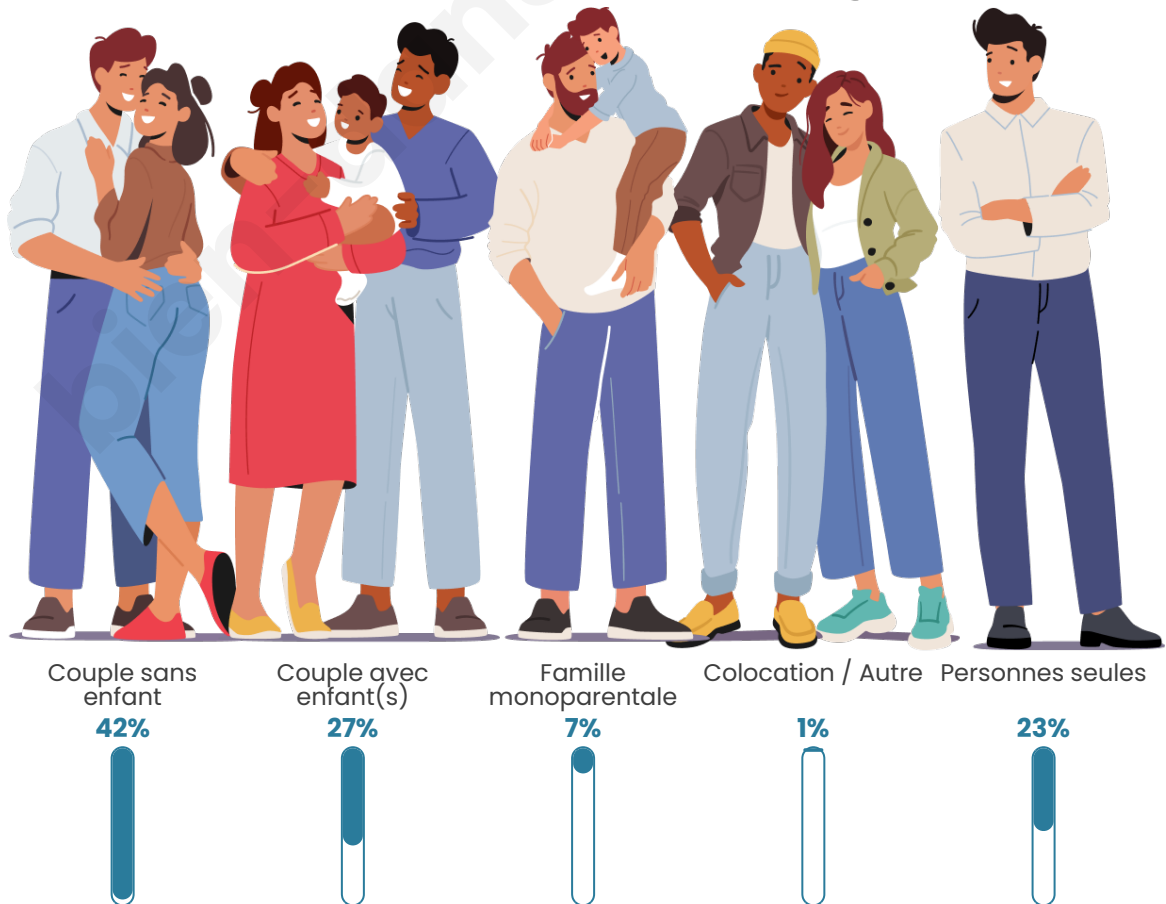

Nombre d'habitants

1 647

Age moyen

48 ans

Pop active

37.2%

Taux chômage

11.7%

Tranche d'âge

Activité professionnelle

Niveau de diplôme

Composition des ménages

Profils électoraux

Premier tour

	Marine LE PEN	28.10 %
	Emmanuel MACRON	24.63 %
	Jean-Luc MÉLENCHON	17.44 %
	Jean LASSALLE	5.99 %
	Valérie PÉCRESSE	5.46 %
	Fabien ROUSSEL	5.33 %
	Éric ZEMMOUR	5.33 %
	Nathalie ARTHAUD	1.86 %
	Philippe POUTOU	1.60 %
	Yannick JADOT	1.46 %
	Nicolas DUPONT-AIGNAN	1.46 %
	Anne HIDALGO	1.33 %