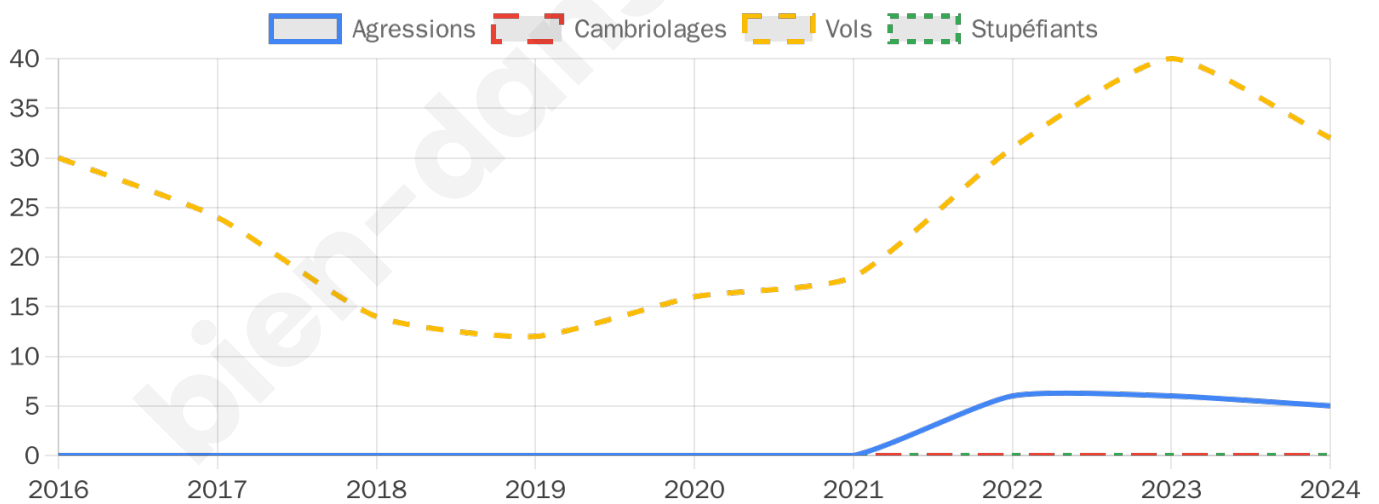

1 112 inscrits

Participation : 71.04%

Votes blancs : 3.67%

Votes nuls : 1.27%

Second tour

	Emmanuel MACRON	52,26 %
	Marine LE PEN	47,74 %

1 110 inscrits

Participation : 70.54%

Votes blancs : 8.81%

Votes nuls : 3.7%

Sécurité

Agressions physiques / sexuelles

5

Cambriolages

0

Vols / dégradations

32

Stupéfiants

0

Evolution du nombre d'infractions

Pour comparer

(en proportion du nombre d'habitants)

Sources : Bases statistiques communale, départementale et régionale de la délinquance enregistrée par la police et la gendarmerie nationales selon les dernières parutions officielles de 2025 portant sur l'année 2024 ([data.gouv](https://data.gouv.fr)).