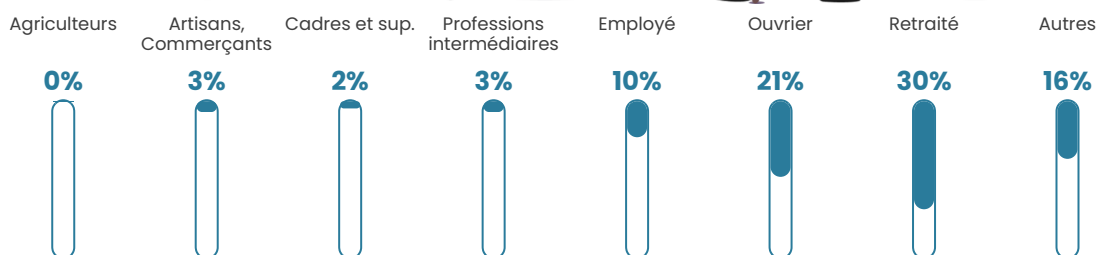

Pop densité

412 h/km²

Revenu moyen

18 510 €/an

Evolution du nombre d'habitants

Sources : Institut national de la statistique et des études économiques (insee) selon Les dernières parutions officielles de 2024 portant sur les années 2020, 2021 et 2022.

Tranche d'âge

Activité professionnelle

Niveau de diplôme

Composition des ménages

Profils électoraux

Premier tour

	Marine LE PEN	28.10 %
	Emmanuel MACRON	24.63 %
	Jean-Luc MÉLENCHON	17.44 %
	Jean LASSALLE	5.99 %
	Valérie PÉCRESSE	5.46 %
	Fabien ROUSSEL	5.33 %
	Éric ZEMMOUR	5.33 %
	Nathalie ARTHAUD	1.86 %
	Philippe POUTOU	1.60 %
	Yannick JADOT	1.46 %
	Nicolas DUPONT-AIGNAN	1.46 %
	Anne HIDALGO	1.33 %