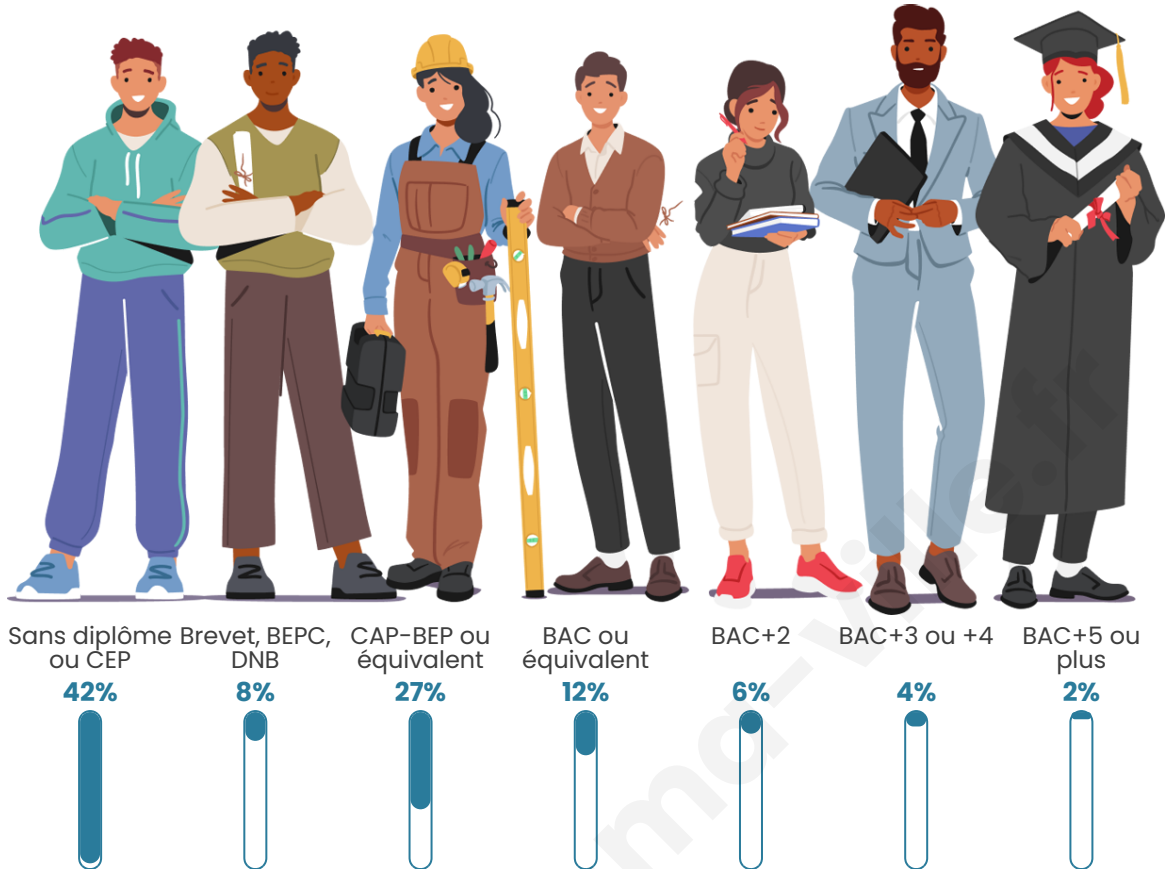

Nombre d'habitants

1 647

Age moyen

48 ans

Pop active

37.2%

Taux chômage

11.7%

Pop densité

412 h/km²

Revenu moyen

18 510 €/an

Evolution du nombre d'habitants

Sources : Institut national de la statistique et des études économiques (insee) selon Les dernières parutions officielles de 2024 portant sur les années 2020, 2021 et 2022.

Tranche d'âge

Activité professionnelle

Niveau de diplôme

Composition des ménages

Profils électoraux

Premier tour

	Marine LE PEN	28.10 %
	Emmanuel MACRON	24.63 %
	Jean-Luc MÉLENCHON	17.44 %
	Jean LASSALLE	5.99 %
	Valérie PÉCRESSE	5.46 %
	Fabien ROUSSEL	5.33 %
	Éric ZEMMOUR	5.33 %
	Nathalie ARTHAUD	1.86 %
	Philippe POUTOU	1.60 %
	Yannick JADOT	1.46 %
	Nicolas DUPONT-AIGNAN	1.46 %
	Anne HIDALGO	1.33 %