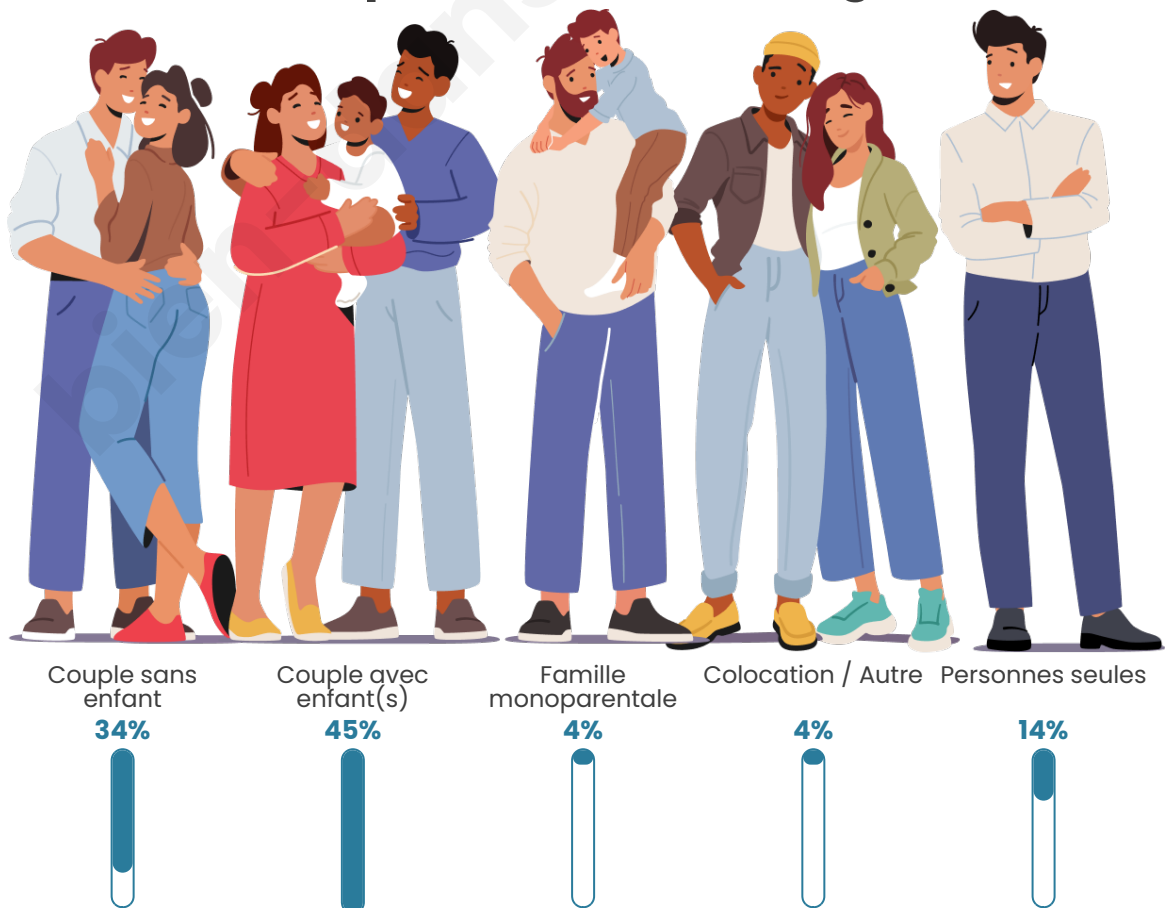

Tranche d'âge

Activité professionnelle

Niveau de diplôme

Composition des ménages

Profils électoraux

Premier tour

	Emmanuel MACRON	32.14 %
	Marine LE PEN	25.17 %
	Jean-Luc MÉLENCHON	15.97 %
	Éric ZEMMOUR	6.12 %
	Yannick JADOT	4.50 %
	Valérie PÉCRESE	4.46 %
	Jean LASSALLE	3.35 %
	Nicolas DUPONT-AIGNAN	2.39 %
	Anne HIDALGO	2.19 %
	Fabien ROUSSEL	1.92 %
	Philippe POUTOU	0.92 %
	Nathalie ARTHAUD	0.85 %