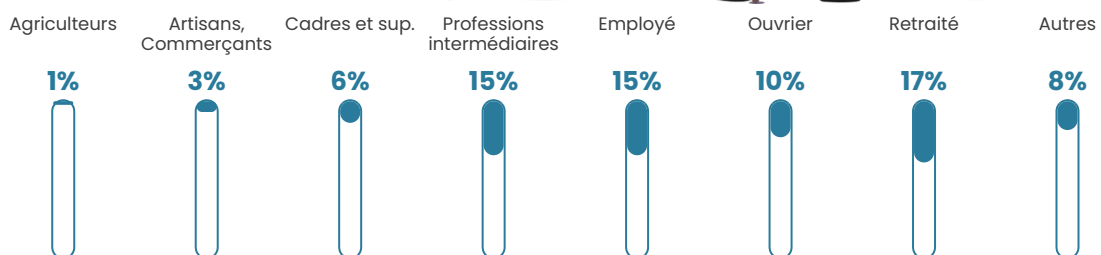

124 h/km²

Revenu moyen

24 360 €/an

Evolution du nombre d'habitants

Sources : Institut national de la statistique et des études économiques (insee) selon Les dernières parutions officielles de 2024 portant sur les années 2020, 2021 et 2022.

Tranche d'âge

Activité professionnelle

Niveau de diplôme

Composition des ménages

Profils électoraux

Premier tour

	Emmanuel MACRON	32.14 %
	Marine LE PEN	25.17 %
	Jean-Luc MÉLENCHON	15.97 %
	Éric ZEMMOUR	6.12 %
	Yannick JADOT	4.50 %
	Valérie PÉCRESE	4.46 %
	Jean LASSALLE	3.35 %
	Nicolas DUPONT-AIGNAN	2.39 %
	Anne HIDALGO	2.19 %
	Fabien ROUSSEL	1.92 %
	Philippe POUTOU	0.92 %
	Nathalie ARTHAUD	0.85 %