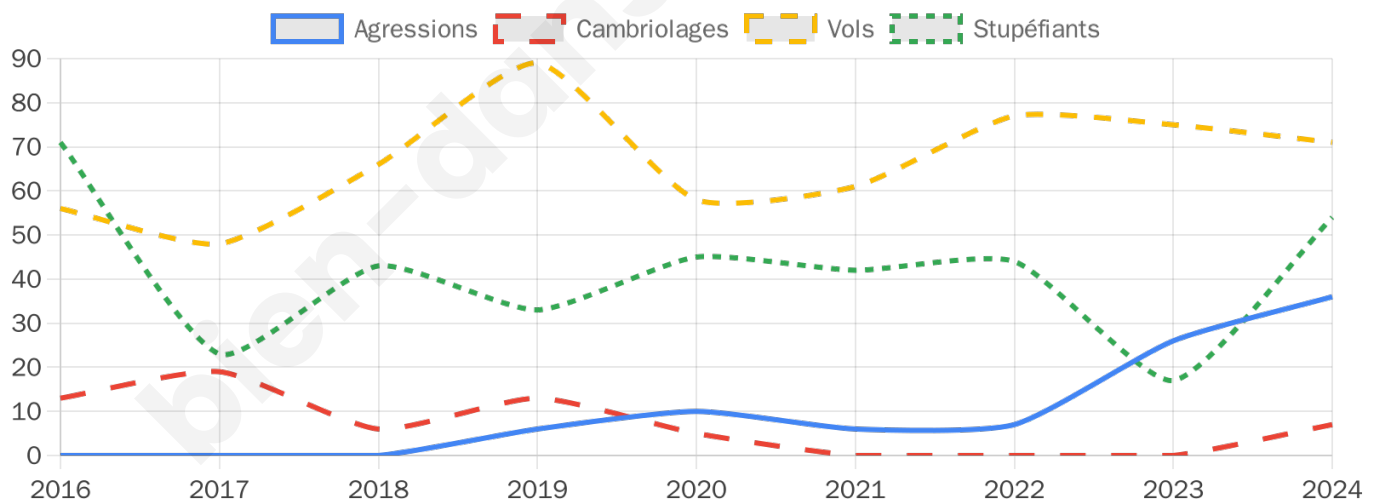

3 249 inscrits

Participation : 82.18%

Votes blancs : 2.02%

Votes nuls : 0.67%

Second tour

	Emmanuel MACRON	59,55 %
	Marine LE PEN	40,45 %

3 253 inscrits

Participation : 82.6%

Votes blancs : 6.1%

Votes nuls : 2.08%

Sécurité

Agressions physiques / sexuelles

36

Cambriolages

7

Vols / dégradations

71

Stupéfiants

54

Evolution du nombre d'infractions

Pour comparer

(en proportion du nombre d'habitants)

Sources : Bases statistiques communale, départementale et régionale de la délinquance enregistrée par la police et la gendarmerie nationales selon les dernières parutions officielles de 2025 portant sur l'année 2024 ([data.gouv](https://data.gouv.fr)).