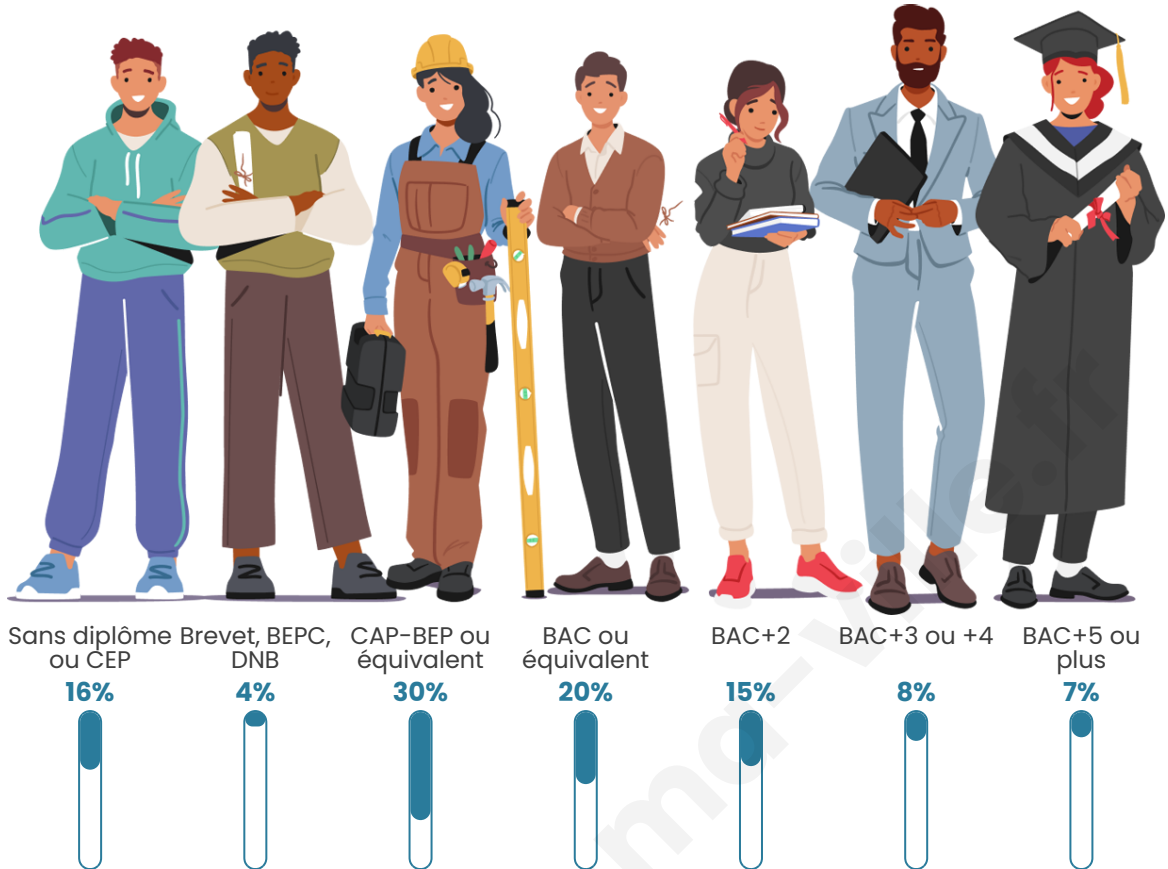

4 833

Age moyen

39 ans

Pop active

50.3%

Taux chômage

5.8%

Pop densité

Tranche d'âge

Activité professionnelle

Niveau de diplôme

Composition des ménages

Profils électoraux

Premier tour

	Emmanuel MACRON	32.14 %
	Marine LE PEN	25.17 %
	Jean-Luc MÉLENCHON	15.97 %
	Éric ZEMMOUR	6.12 %
	Yannick JADOT	4.50 %
	Valérie PÉCRESE	4.46 %
	Jean LASSALLE	3.35 %
	Nicolas DUPONT-AIGNAN	2.39 %
	Anne HIDALGO	2.19 %
	Fabien ROUSSEL	1.92 %
	Philippe POUTOU	0.92 %
	Nathalie ARTHAUD	0.85 %