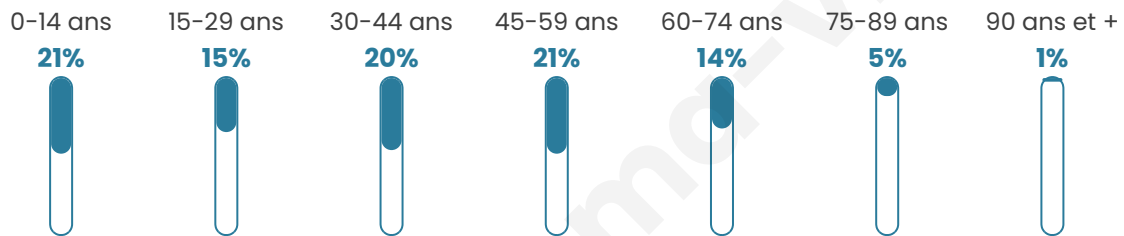

4 833

Age moyen

39 ans

Pop active

50.3%

Taux chômage

5.8%

Pop densité

124 h/km²

Revenu moyen

24 360 €/an

Evolution du nombre d'habitants

Sources : Institut national de la statistique et des études économiques (insee) selon Les dernières parutions officielles de 2024 portant sur les années 2020, 2021 et 2022.

Tranche d'âge

Activité professionnelle

Niveau de diplôme

Composition des ménages

Profils électoraux

Premier tour

	Emmanuel MACRON	32.14 %
	Marine LE PEN	25.17 %
	Jean-Luc MÉLENCHON	15.97 %
	Éric ZEMMOUR	6.12 %
	Yannick JADOT	4.50 %
	Valérie PÉCRESE	4.46 %
	Jean LASSALLE	3.35 %
	Nicolas DUPONT-AIGNAN	2.39 %
	Anne HIDALGO	2.19 %
	Fabien ROUSSEL	1.92 %
	Philippe POUTOU	0.92 %
	Nathalie ARTHAUD	0.85 %