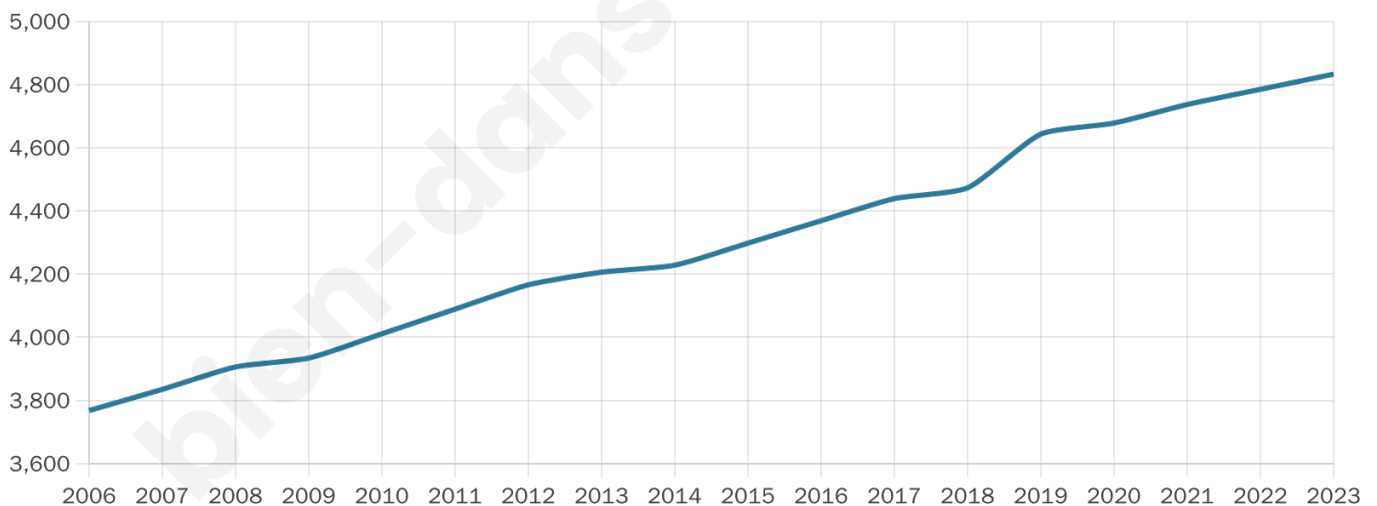

4 833

Age moyen

39 ans

Pop active

50.3%

Taux chômage

5.8%

Pop densité

124 h/km²

Revenu moyen

24 360 €/an

Evolution du nombre d'habitants

Sources : Institut national de la statistique et des études économiques (insee) selon Les dernières parutions officielles de 2024 portant sur les années 2020, 2021 et 2022.