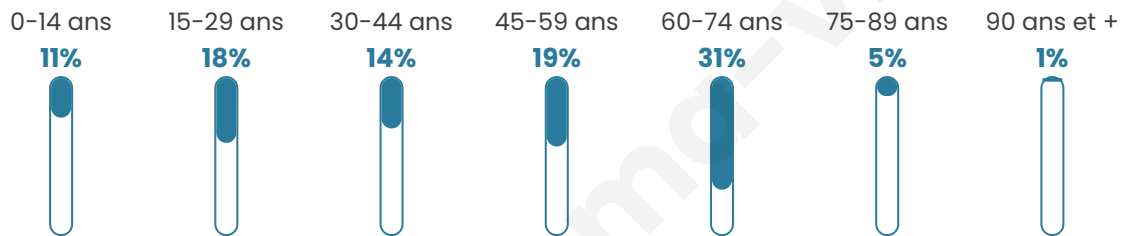

83

Age moyen

46 ans

Pop active

47%

Taux chômage

9.6%

Pop densité

17 h/km²

Revenu moyen

NC

Evolution du nombre d'habitants

Sources : Institut national de la statistique et des études économiques (insee) selon Les dernières parutions officielles de 2024 portant sur les années 2020, 2021 et 2022.

Tranche d'âge

Activité professionnelle

Niveau de diplôme

Composition des ménages

Profils électoraux

Premier tour

	Marine LE PEN	36.73 %
	Jean-Luc MÉLENCHON	26.53 %
	Emmanuel MACRON	22.45 %
	Jean LASSALLE	8.16 %
	Nathalie ARTHAUD	2.04 %
	Valérie PÉCRESSE	2.04 %
	Nicolas DUPONT-AIGNAN	2.04 %
	Fabien ROUSSEL	0.00 %
	Éric ZEMMOUR	0.00 %
	Anne HIDALGO	0.00 %
	Yannick JADOT	0.00 %
	Philippe POUTOU	0.00 %

64 inscrits

Participation : 78.12%

Votes blancs : 2.00%

Votes nuls : 0.00%

Second tour

	Emmanuel MACRON	52,38 %
	Marine LE PEN	47,62 %

64 inscrits

Participation : 79.69%