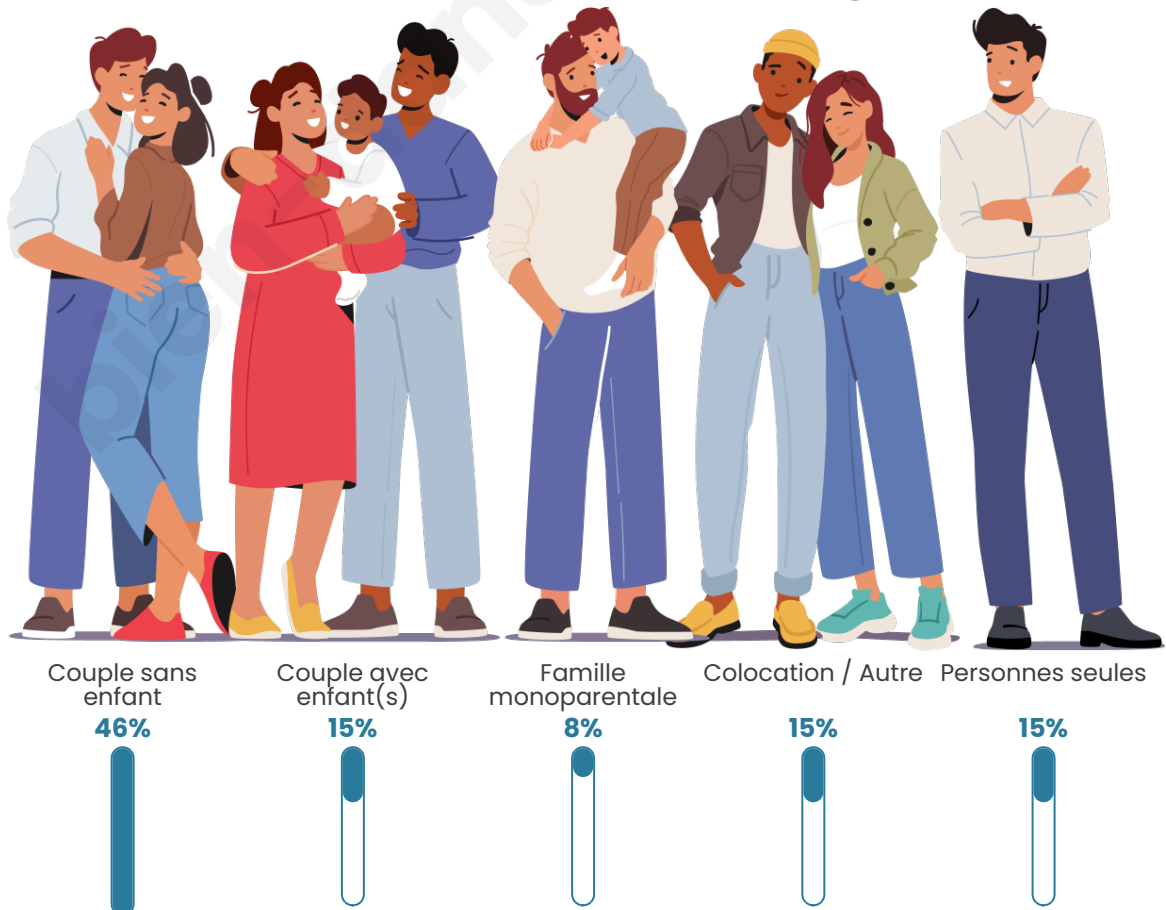

Tranche d'âge

Activité professionnelle

Niveau de diplôme

Composition des ménages

Profils électoraux

Premier tour

	Marine LE PEN	36.73 %
	Jean-Luc MÉLENCHON	26.53 %
	Emmanuel MACRON	22.45 %
	Jean LASSALLE	8.16 %
	Nathalie ARTHAUD	2.04 %
	Valérie PÉCRESSE	2.04 %
	Nicolas DUPONT-AIGNAN	2.04 %
	Fabien ROUSSEL	0.00 %
	Éric ZEMMOUR	0.00 %
	Anne HIDALGO	0.00 %
	Yannick JADOT	0.00 %
	Philippe POUTOU	0.00 %