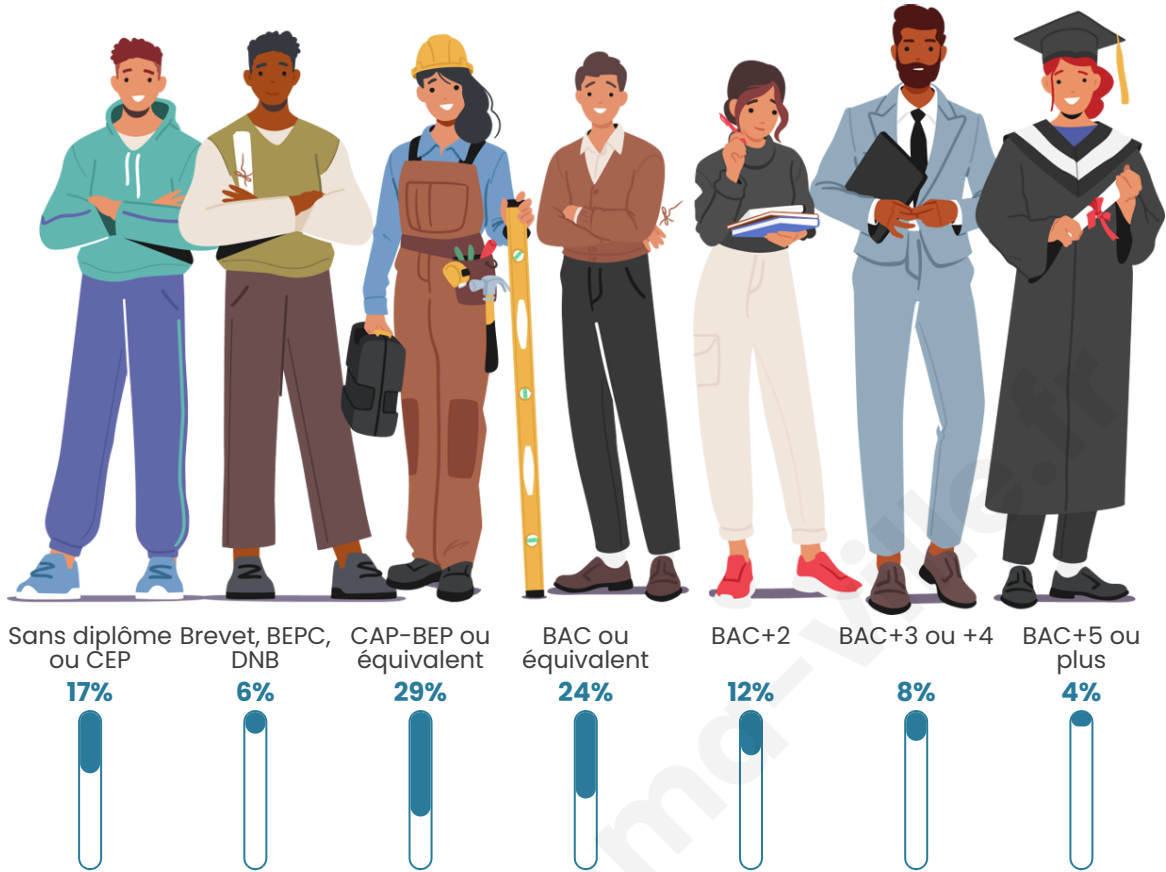

83

Age moyen

46 ans

Pop active

47%

Taux chômage

9.6%

Pop densité

Tranche d'âge

Activité professionnelle

Niveau de diplôme

Composition des ménages

Profils électoraux

Premier tour

	Marine LE PEN	36.73 %
	Jean-Luc MÉLENCHON	26.53 %
	Emmanuel MACRON	22.45 %
	Jean LASSALLE	8.16 %
	Nathalie ARTHAUD	2.04 %
	Valérie PÉCRESSE	2.04 %
	Nicolas DUPONT-AIGNAN	2.04 %
	Fabien ROUSSEL	0.00 %
	Éric ZEMMOUR	0.00 %
	Anne HIDALGO	0.00 %
	Yannick JADOT	0.00 %
	Philippe POUTOU	0.00 %