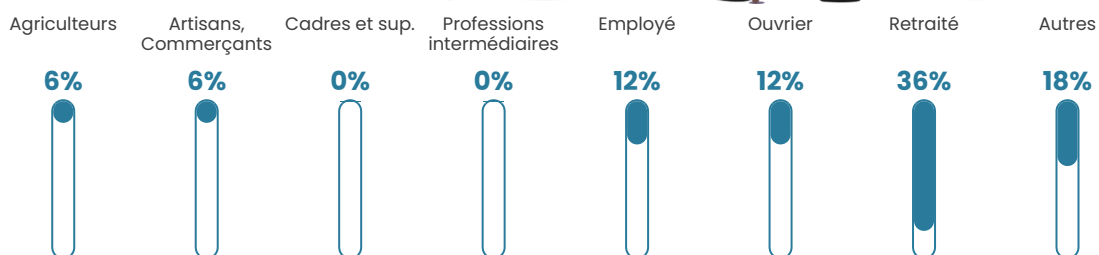

17 h/km²

Revenu moyen

NC

Evolution du nombre d'habitants

Sources : Institut national de la statistique et des études économiques (insee) selon Les dernières parutions officielles de 2024 portant sur les années 2020, 2021 et 2022.

Tranche d'âge

Activité professionnelle

Niveau de diplôme

Composition des ménages

Profils électoraux

Premier tour

	Marine LE PEN	36.73 %
	Jean-Luc MÉLENCHON	26.53 %
	Emmanuel MACRON	22.45 %
	Jean LASSALLE	8.16 %
	Nathalie ARTHAUD	2.04 %
	Valérie PÉCRESSE	2.04 %
	Nicolas DUPONT-AIGNAN	2.04 %
	Fabien ROUSSEL	0.00 %
	Éric ZEMMOUR	0.00 %
	Anne HIDALGO	0.00 %
	Yannick JADOT	0.00 %
	Philippe POUTOU	0.00 %