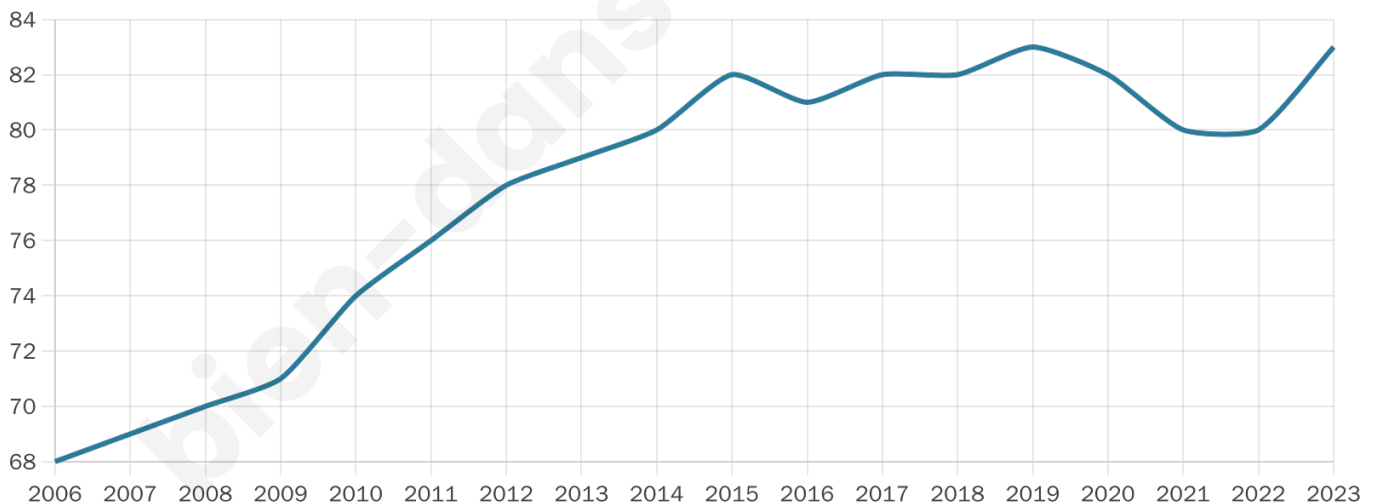

83

Age moyen

46 ans

Pop active

47%

Taux chômage

9.6%

Pop densité

17 h/km²

Revenu moyen

NC

Evolution du nombre d'habitants

Sources : Institut national de la statistique et des études économiques (insee) selon Les dernières parutions officielles de 2024 portant sur les années 2020, 2021 et 2022.