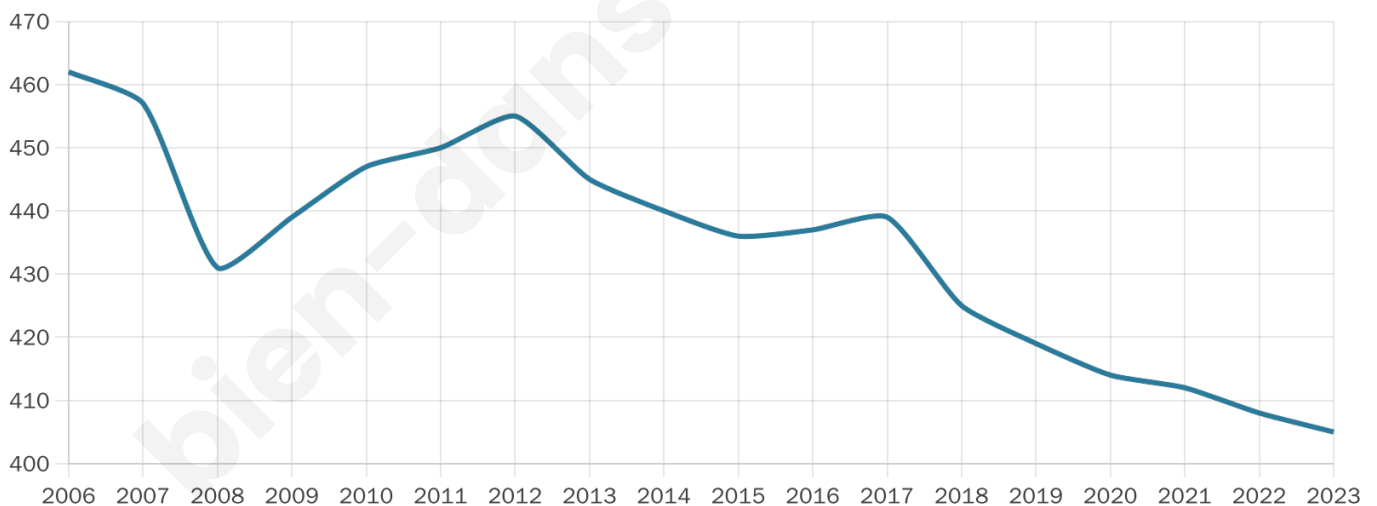

# Statistiques sur la population

Nombre d'habitants

**405**

Age moyen

**48 ans**

Pop active

**42%**

Taux chômage

**7.8%**

Pop densité

**21 h/km<sup>2</sup>**

Revenu moyen

**21 700 €/an**

## Evolution du nombre d'habitants

Sources : Institut national de la statistique et des études économiques (insee) selon Les dernières parutions officielles de 2024 portant sur les années 2020, 2021 et 2022.