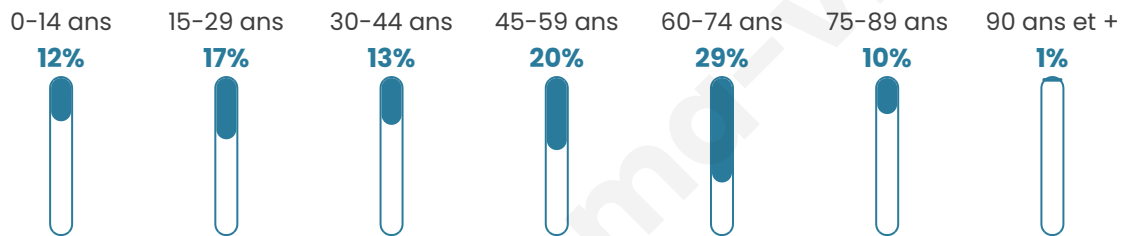

# Statistiques sur la population

Nombre d'habitants

**405**

Age moyen

**48 ans**

Pop active

**42%**

Taux chômage

**7.8%**

Pop densité

**21 h/km<sup>2</sup>**

Revenu moyen

**21 700 €/an**

## Evolution du nombre d'habitants

Sources : Institut national de la statistique et des études économiques (insee) selon Les dernières parutions officielles de 2024 portant sur les années 2020, 2021 et 2022.

## Tranche d'âge