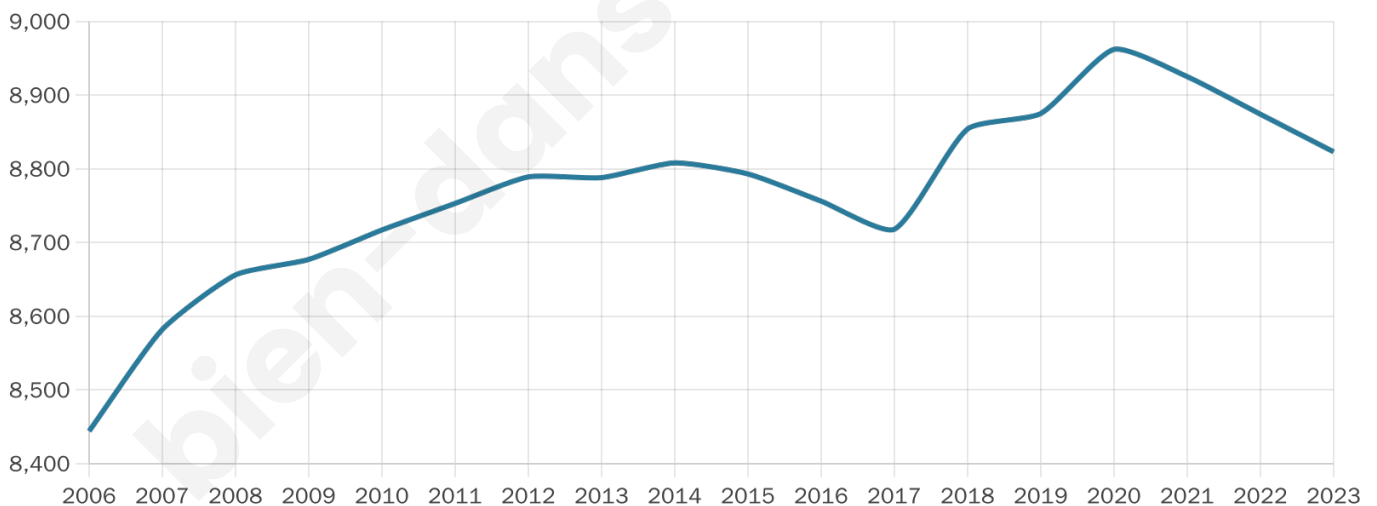

8 823

Age moyen

41 ans

Pop active

48.3%

Taux chômage

4.9%

Pop densité

184 h/km²

Revenu moyen

24 070 €/an

Evolution du nombre d'habitants

Sources : Institut national de la statistique et des études économiques (insee) selon Les dernières parutions officielles de 2024 portant sur les années 2020, 2021 et 2022.