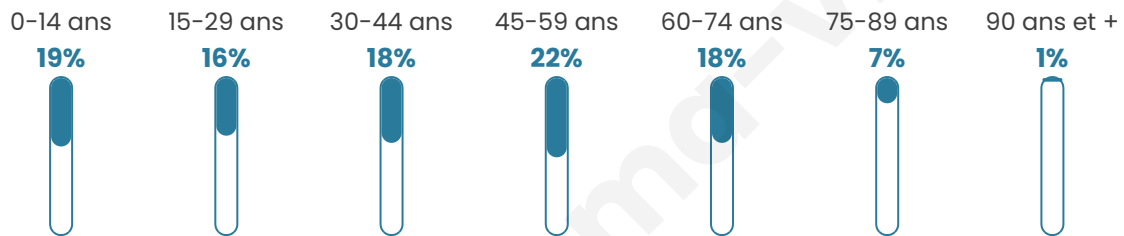

8 823

Age moyen

41 ans

Pop active

48.3%

Taux chômage

4.9%

Pop densité

184 h/km²

Revenu moyen

24 070 €/an

Evolution du nombre d'habitants

Sources : Institut national de la statistique et des études économiques (insee) selon Les dernières parutions officielles de 2024 portant sur les années 2020, 2021 et 2022.

Tranche d'âge

Activité professionnelle

Niveau de diplôme

Composition des ménages

Profils électoraux

Premier tour

	Marine LE PEN	29.46 %
	Emmanuel MACRON	23.99 %
	Jean-Luc MÉLENCHON	15.67 %
	Éric ZEMMOUR	7.60 %
	Valérie PÉCRESE	5.97 %
	Yannick JADOT	5.09 %
	Jean LASSALLE	3.69 %
	Nicolas DUPONT-AIGNAN	2.59 %
	Fabien ROUSSEL	2.26 %
	Anne HIDALGO	2.19 %
	Philippe POUTOU	0.75 %
	Nathalie ARTHAUD	0.73 %