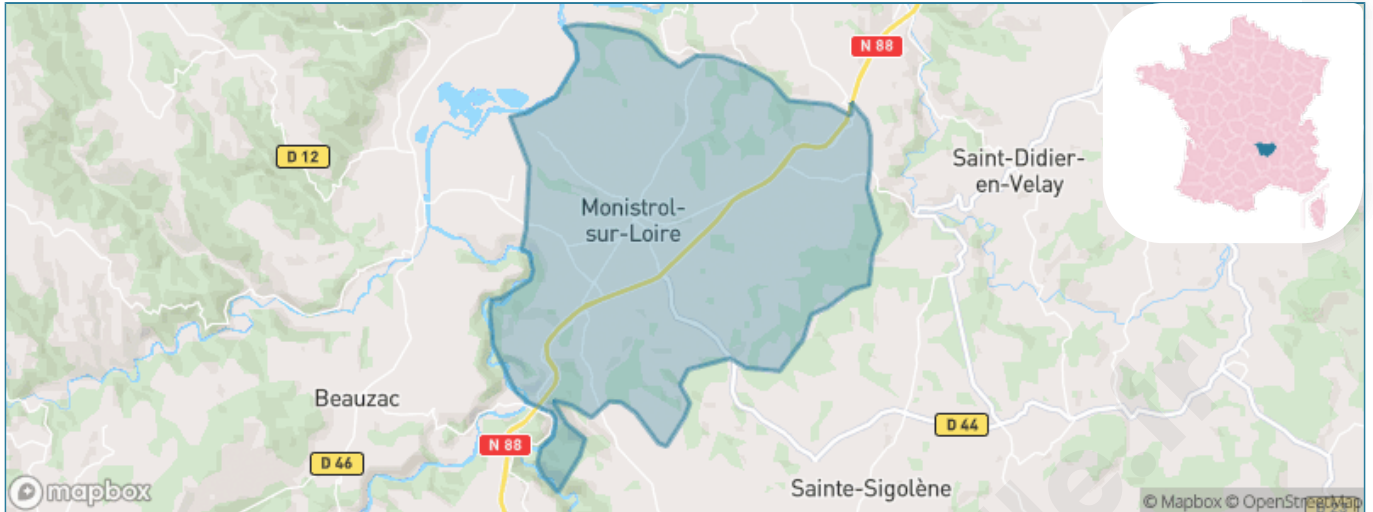

Version web

Ville de Monistrol-sur-Loire

Présenté par

BIEN dans ma **VILLE** 

Sommaire

Situation géographique	3
Statistiques sur la population	4
Evolution du nombre d'habitants	4
Tranche d'âge	5
0-14 ans	5
15-29 ans	5
30-44 ans	5
45-59 ans	5
60-74 ans	5
75-89 ans	5
90 ans et +	5
Activité professionnelle	5
Agriculteurs	5
Artisans, Commerçants	5
Cadres et sup.	5
Professions intermédiaires	5
Employé	5
Ouvrier	5
Retraité	5
Autres	5
Niveau de diplôme	6
Sans diplôme ou CEP	6
Brevet, BEPC, DNB	6
CAP-BEP ou équivalent	6
BAC ou équivalent	6
BAC+2	6
BAC+3 ou +4	6
BAC+5 ou plus	6
Composition des ménages	6
Couple sans enfant	6
Couple avec enfant(s)	6
Famille monoparentale	6
Colocation / Autre	6
Personnes seules	6
Profil électoraux	7
Premier tour	7
Sécurité	8
Evolution du nombre d'infractions	8
Pour comparer	9
Services à la population	10
Commerce	10
Éducation	10
Villes autour de Monistrol-sur-Loire	11
Avis sur la ville de Monistrol-sur-Loire	12
Moyenne par critère	12
Villes autour de Monistrol-sur-Loire	12
Répartition des avis par note	12
Répartition des avis par note	12

Situation géographique

i Informations clés

- **Région** : Auvergne-Rhône-Alpes
- **Département** : Haute-Loire
- **Code postal** : 43120
- **Superficie** : 48 km²

Statistiques sur la population

Nombre d'habitants