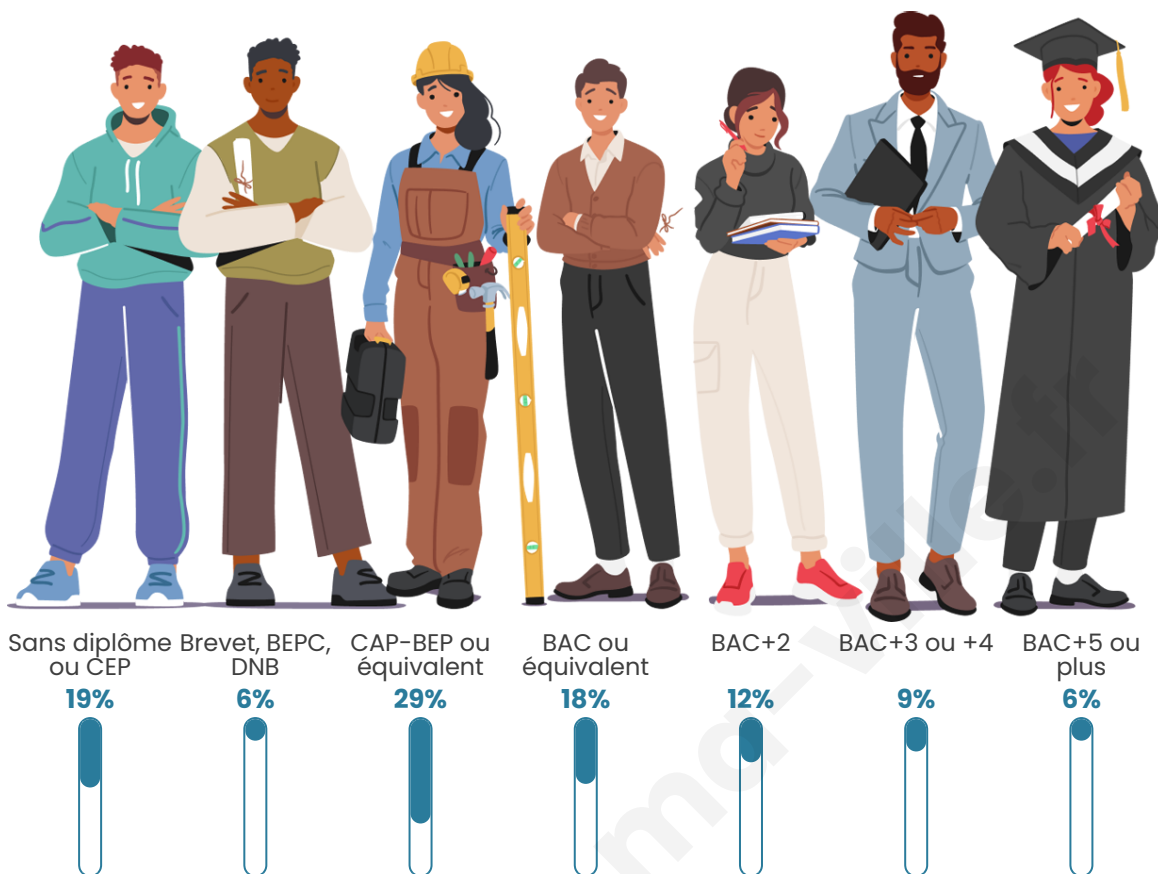

Tranche d'âge

Activité professionnelle

Niveau de diplôme

Composition des ménages

Profils électoraux

Premier tour

	Marine LE PEN	29.46 %
	Emmanuel MACRON	23.99 %
	Jean-Luc MÉLENCHON	15.67 %
	Éric ZEMMOUR	7.60 %
	Valérie PÉCRESE	5.97 %
	Yannick JADOT	5.09 %
	Jean LASSALLE	3.69 %
	Nicolas DUPONT-AIGNAN	2.59 %
	Fabien ROUSSEL	2.26 %
	Anne HIDALGO	2.19 %
	Philippe POUTOU	0.75 %
	Nathalie ARTHAUD	0.73 %