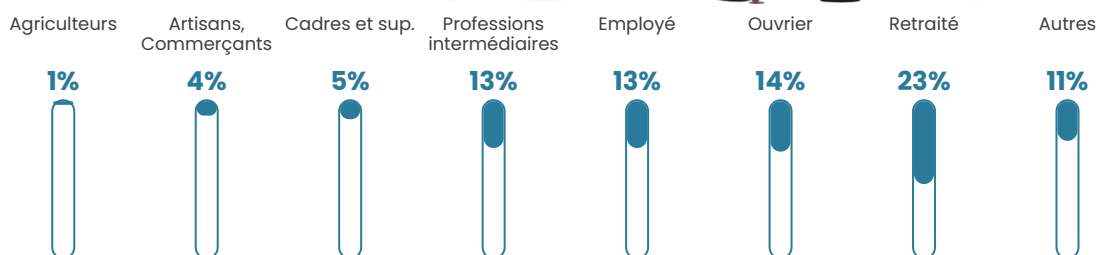

184 h/km²

Revenu moyen

24 070 €/an

Evolution du nombre d'habitants

Sources : Institut national de la statistique et des études économiques (insee) selon Les dernières parutions officielles de 2024 portant sur les années 2020, 2021 et 2022.

Tranche d'âge

Activité professionnelle

Niveau de diplôme

Composition des ménages

Profils électoraux

Premier tour

	Marine LE PEN	29.46 %
	Emmanuel MACRON	23.99 %
	Jean-Luc MÉLENCHON	15.67 %
	Éric ZEMMOUR	7.60 %
	Valérie PÉCRESE	5.97 %
	Yannick JADOT	5.09 %
	Jean LASSALLE	3.69 %
	Nicolas DUPONT-AIGNAN	2.59 %
	Fabien ROUSSEL	2.26 %
	Anne HIDALGO	2.19 %
	Philippe POUTOU	0.75 %
	Nathalie ARTHAUD	0.73 %