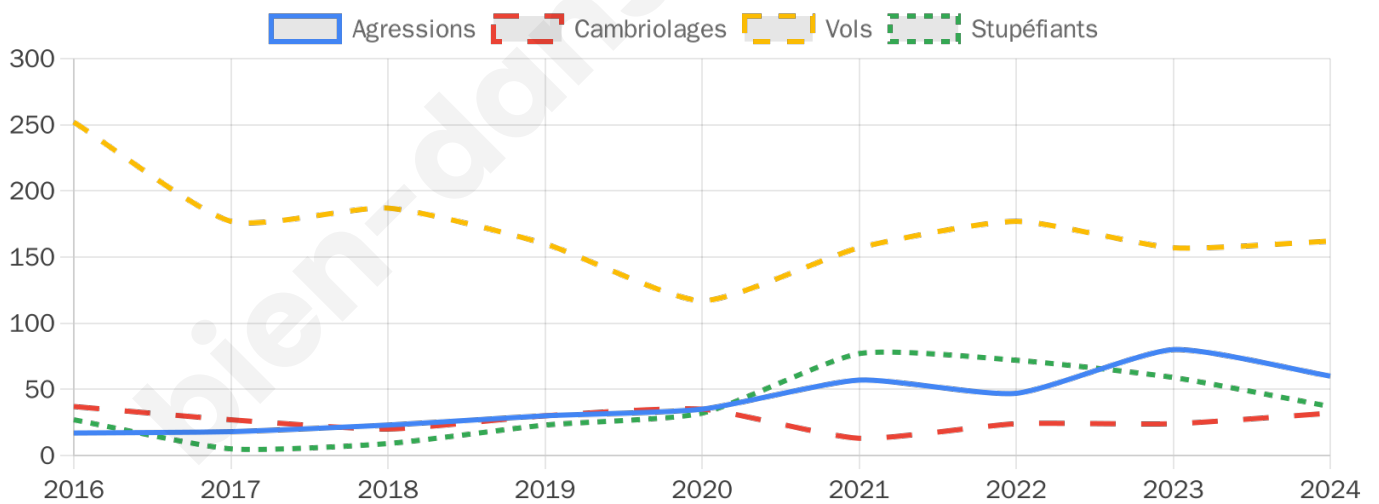

7 065 inscrits

Participation : 79.43%

Votes blancs : 2.10%

Votes nuls : 0.89%

Second tour

	Emmanuel MACRON	50,93 %
	Marine LE PEN	49,07 %

7 071 inscrits

Participation : 77.23%

Votes blancs : 7.03%

Votes nuls : 2.47%

Sécurité

Agressions physiques / sexuelles

60

Cambriolages

32

Vols / dégradations

162

Stupéfiants

37

Evolution du nombre d'infractions

Pour comparer

(en proportion du nombre d'habitants)

■ Ville ■ Département ■ Région

Sources : Bases statistiques communale, départementale et régionale de la délinquance enregistrée par la police et la gendarmerie nationales selon les dernières parutions officielles de 2025 portant sur l'année 2024 ([data.gouv](https://data.gouv.fr)).