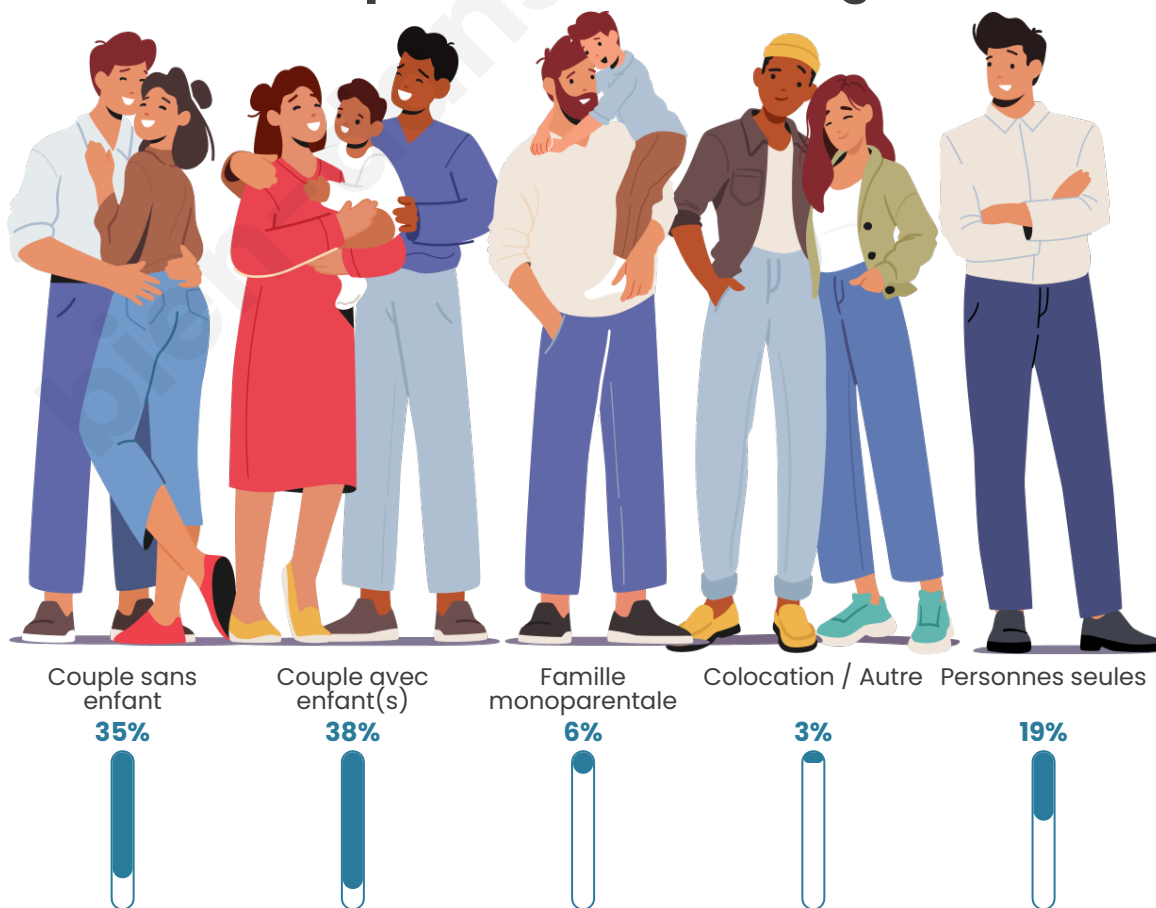

Tranche d'âge

Activité professionnelle

Niveau de diplôme

Composition des ménages

Profils électoraux

Premier tour

	Marine LE PEN	29.46 %
	Emmanuel MACRON	23.99 %
	Jean-Luc MÉLENCHON	15.67 %
	Éric ZEMMOUR	7.60 %
	Valérie PÉCRESE	5.97 %
	Yannick JADOT	5.09 %
	Jean LASSALLE	3.69 %
	Nicolas DUPONT-AIGNAN	2.59 %
	Fabien ROUSSEL	2.26 %
	Anne HIDALGO	2.19 %
	Philippe POUTOU	0.75 %
	Nathalie ARTHAUD	0.73 %