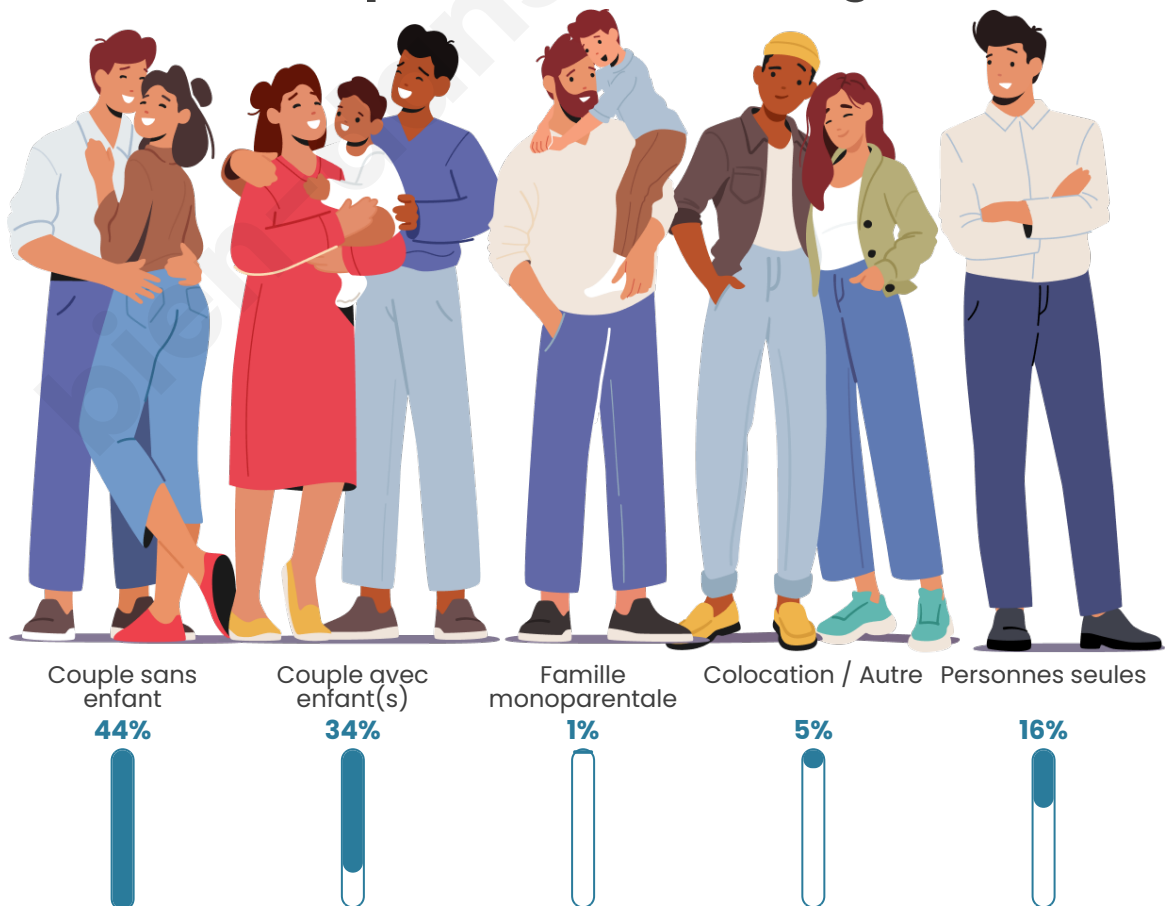

Tranche d'âge

Activité professionnelle

Niveau de diplôme

Composition des ménages

Profils électoraux

Premier tour

	Marine LE PEN	39.09 %
	Emmanuel MACRON	17.27 %
	Jean-Luc MÉLENCHON	16.36 %
	Éric ZEMMOUR	7.88 %
	Jean LASSALLE	6.97 %
	Valérie PÉCRESSE	4.24 %
	Fabien ROUSSEL	3.03 %
	Nicolas DUPONT-AIGNAN	1.82 %
	Anne HIDALGO	1.21 %
	Yannick JADOT	1.21 %
	Nathalie ARTHAUD	0.61 %
	Philippe POUTOU	0.30 %