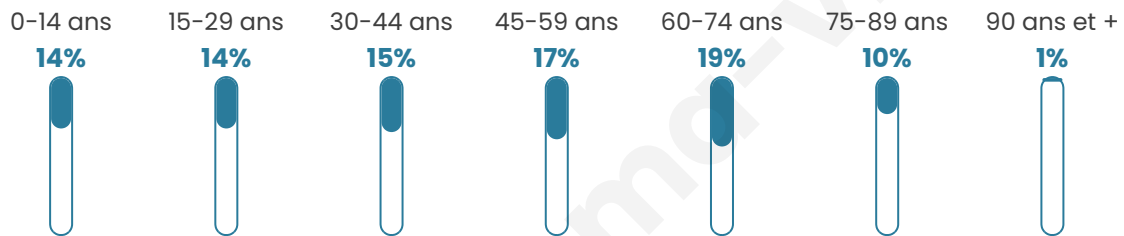

667

Age moyen

45 ans

Pop active

42.6%

Taux chômage

9.3%

Pop densité

111 h/km²

Revenu moyen

20 020 €/an

Evolution du nombre d'habitants

Sources : Institut national de la statistique et des études économiques (insee) selon Les dernières parutions officielles de 2024 portant sur les années 2020, 2021 et 2022.

Tranche d'âge

Activité professionnelle

Niveau de diplôme

Composition des ménages

Profils électoraux

Premier tour

	Marine LE PEN	39.09 %
	Emmanuel MACRON	17.27 %
	Jean-Luc MÉLENCHON	16.36 %
	Éric ZEMMOUR	7.88 %
	Jean LASSALLE	6.97 %
	Valérie PÉCRESSE	4.24 %
	Fabien ROUSSEL	3.03 %
	Nicolas DUPONT-AIGNAN	1.82 %
	Anne HIDALGO	1.21 %
	Yannick JADOT	1.21 %
	Nathalie ARTHAUD	0.61 %
	Philippe POUTOU	0.30 %

435 inscrits

Participation : 77.47%
Votes blancs : 1.19%
Votes nuls : 0.89%

Second tour

	Emmanuel MACRON	32,56 %
	Marine LE PEN	67,44 %

435 inscrits

Participation : 77.24%
Votes blancs : 7.74%
Votes nuls : 2.68%