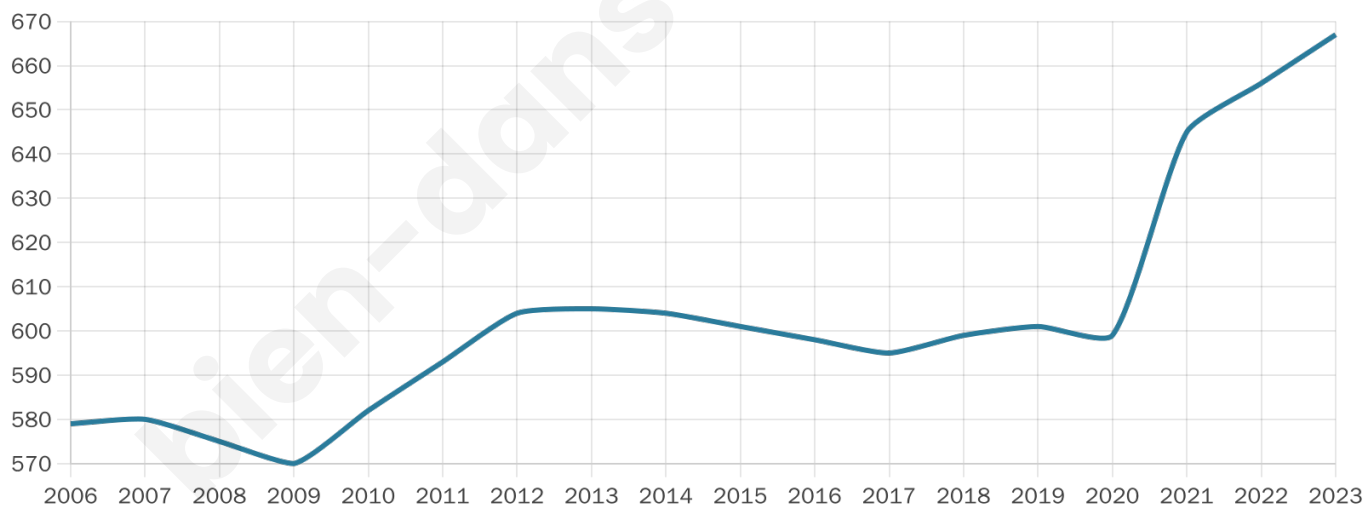

667

Age moyen

45 ans

Pop active

42.6%

Taux chômage

9.3%

Pop densité

111 h/km²

Revenu moyen

20 020 €/an

Evolution du nombre d'habitants

Sources : Institut national de la statistique et des études économiques (insee) selon Les dernières parutions officielles de 2024 portant sur les années 2020, 2021 et 2022.