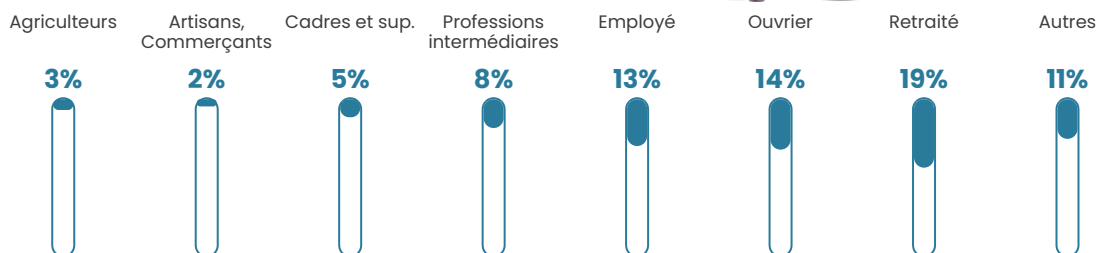

111 h/km²

Revenu moyen

20 020 €/an

Evolution du nombre d'habitants

Sources : Institut national de la statistique et des études économiques (insee) selon Les dernières parutions officielles de 2024 portant sur les années 2020, 2021 et 2022.

Tranche d'âge

Activité professionnelle

Niveau de diplôme

Composition des ménages

Profils électoraux

Premier tour

	Marine LE PEN	39.09 %
	Emmanuel MACRON	17.27 %
	Jean-Luc MÉLENCHON	16.36 %
	Éric ZEMMOUR	7.88 %
	Jean LASSALLE	6.97 %
	Valérie PÉCRESSE	4.24 %
	Fabien ROUSSEL	3.03 %
	Nicolas DUPONT-AIGNAN	1.82 %
	Anne HIDALGO	1.21 %
	Yannick JADOT	1.21 %
	Nathalie ARTHAUD	0.61 %
	Philippe POUTOU	0.30 %