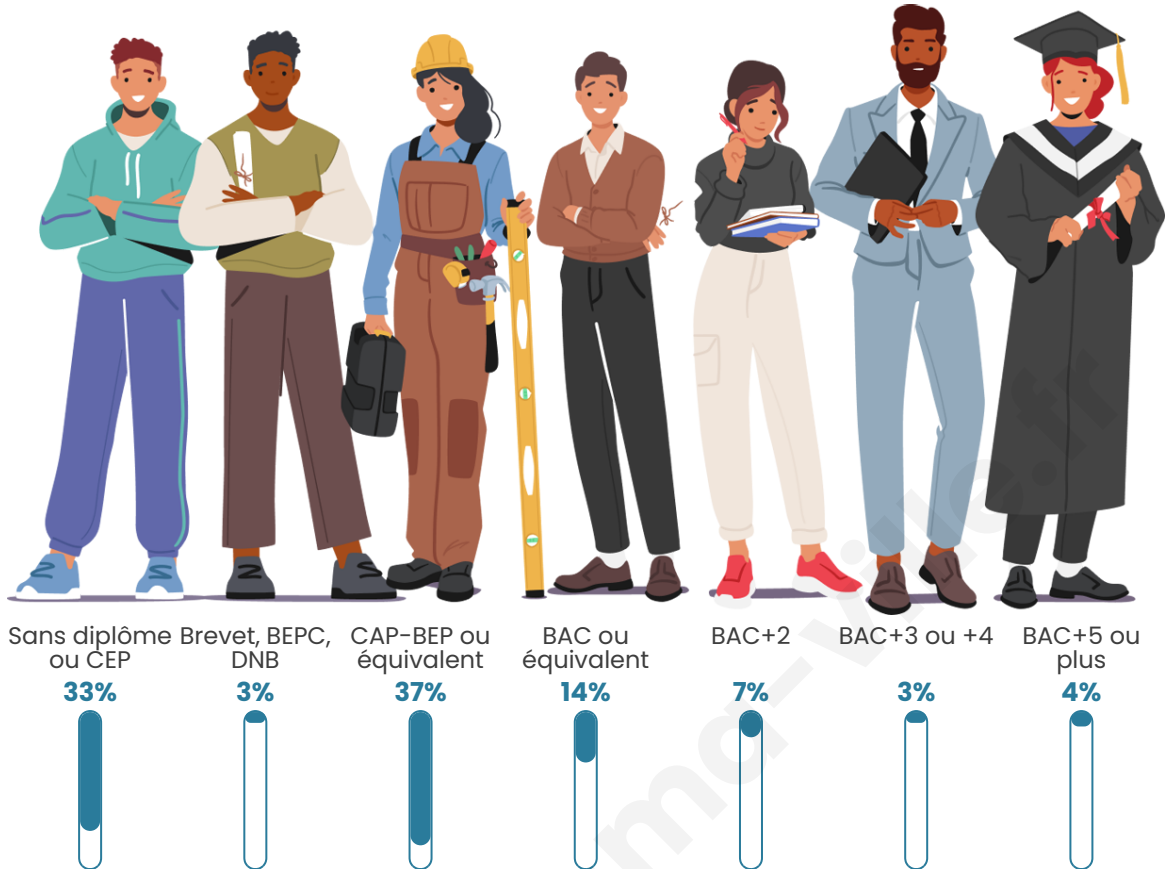

667

Age moyen

45 ans

Pop active

42.6%

Taux chômage

9.3%

Pop densité

Tranche d'âge

Activité professionnelle

Niveau de diplôme

Composition des ménages

Profils électoraux

Premier tour

	Marine LE PEN	39.09 %
	Emmanuel MACRON	17.27 %
	Jean-Luc MÉLENCHON	16.36 %
	Éric ZEMMOUR	7.88 %
	Jean LASSALLE	6.97 %
	Valérie PÉCRESSE	4.24 %
	Fabien ROUSSEL	3.03 %
	Nicolas DUPONT-AIGNAN	1.82 %
	Anne HIDALGO	1.21 %
	Yannick JADOT	1.21 %
	Nathalie ARTHAUD	0.61 %
	Philippe POUTOU	0.30 %