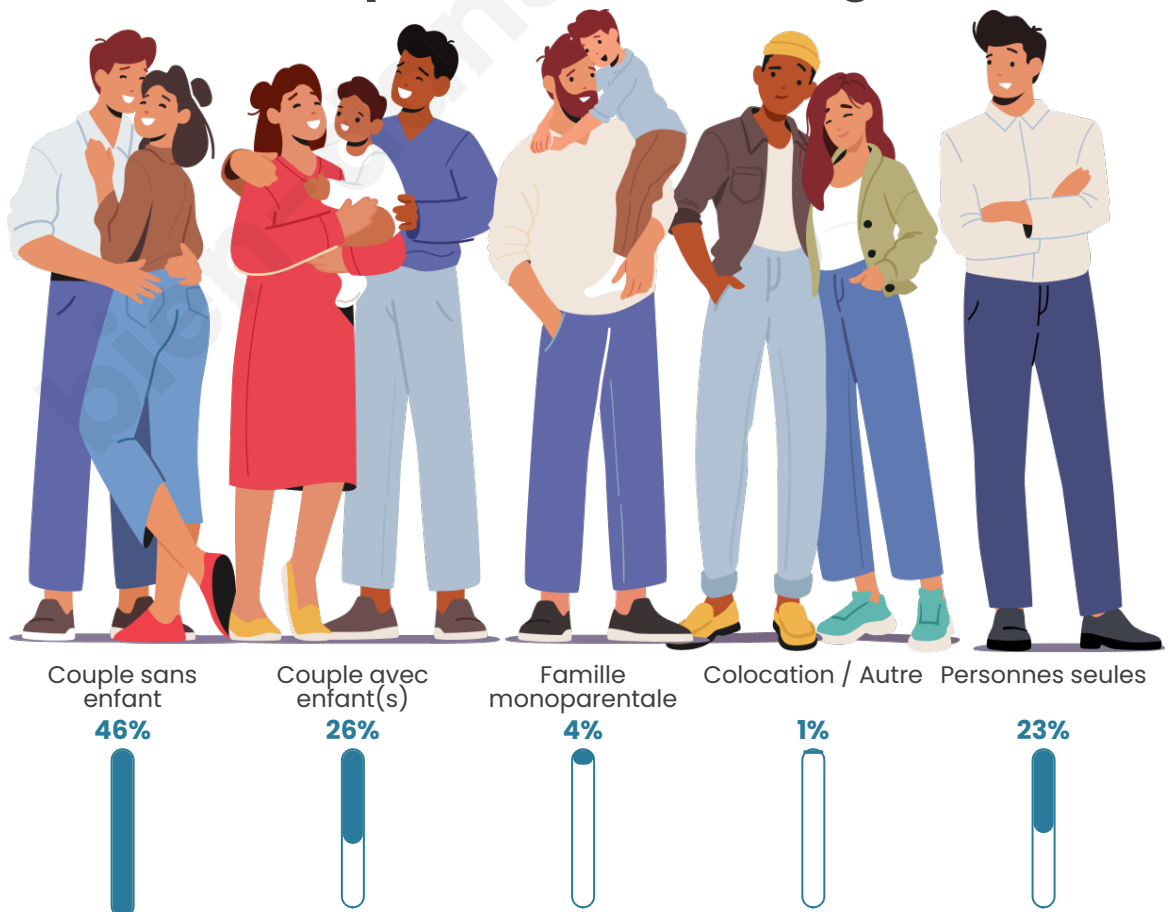

Nombre d'habitants

2 342

Age moyen

49 ans

Pop active

41.1%

Taux chômage

7.9%

Tranche d'âge

Activité professionnelle

Niveau de diplôme

Composition des ménages

Profils électoraux

Premier tour

| | | |
|---|-----------------------|---------|
|  | Marine LE PEN | 24.83 % |
|  | Emmanuel MACRON | 22.90 % |
|  | Jean-Luc MÉLENCHON | 19.04 % |
|  | Jean LASSALLE | 7.79 % |
|  | Éric ZEMMOUR | 7.06 % |
|  | Valérie PÉCRESSE | 5.99 % |
|  | Yannick JADOT | 3.60 % |
|  | Anne HIDALGO | 2.73 % |
|  | Nicolas DUPONT-AIGNAN | 2.53 % |
|  | Fabien ROUSSEL | 2.40 % |
|  | Philippe POUTOU | 0.67 % |
|  | Nathalie ARTHAUD | 0.47 % |

Participation : 82.51%

Votes blancs : 1.44%

Votes nuls : 0.59%

Sécurité

Agressions physiques / sexuelles

0

Cambriolages

12