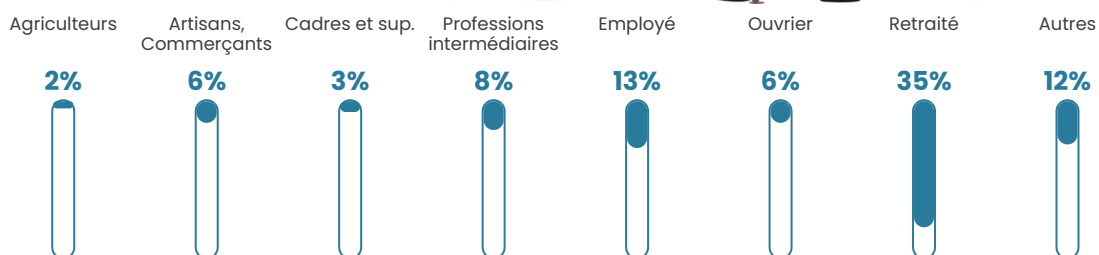

Pop densité

38 h/km²

Revenu moyen

21 290 €/an

Evolution du nombre d'habitants

Sources : Institut national de la statistique et des études économiques (insee) selon Les dernières parutions officielles de 2024 portant sur les années 2020, 2021 et 2022.

Tranche d'âge

Activité professionnelle

Niveau de diplôme

Composition des ménages

Profils électoraux

Premier tour

| | | |
|---|-----------------------|---------|
|  | Marine LE PEN | 24.83 % |
|  | Emmanuel MACRON | 22.90 % |
|  | Jean-Luc MÉLENCHON | 19.04 % |
|  | Jean LASSALLE | 7.79 % |
|  | Éric ZEMMOUR | 7.06 % |
|  | Valérie PÉCRESSE | 5.99 % |
|  | Yannick JADOT | 3.60 % |
|  | Anne HIDALGO | 2.73 % |
|  | Nicolas DUPONT-AIGNAN | 2.53 % |
|  | Fabien ROUSSEL | 2.40 % |
|  | Philippe POUTOU | 0.67 % |
|  | Nathalie ARTHAUD | 0.47 % |