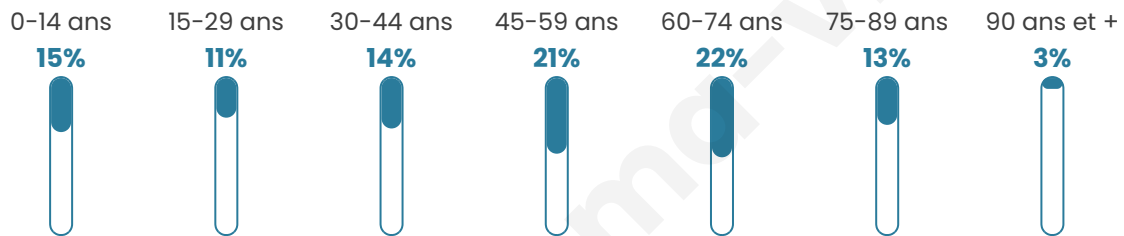

Nombre d'habitants

2 342

Age moyen

49 ans

Pop active

41.1%

Taux chômage

7.9%

Pop densité

38 h/km²

Revenu moyen

21 290 €/an

Evolution du nombre d'habitants

Sources : Institut national de la statistique et des études économiques (insee) selon Les dernières parutions officielles de 2024 portant sur les années 2020, 2021 et 2022.

Tranche d'âge

Activité professionnelle

Niveau de diplôme

Composition des ménages

Profils électoraux

Premier tour

| | | |
|---|-----------------------|---------|
|  | Marine LE PEN | 24.83 % |
|  | Emmanuel MACRON | 22.90 % |
|  | Jean-Luc MÉLENCHON | 19.04 % |
|  | Jean LASSALLE | 7.79 % |
|  | Éric ZEMMOUR | 7.06 % |
|  | Valérie PÉCRESSE | 5.99 % |
|  | Yannick JADOT | 3.60 % |
|  | Anne HIDALGO | 2.73 % |
|  | Nicolas DUPONT-AIGNAN | 2.53 % |
|  | Fabien ROUSSEL | 2.40 % |
|  | Philippe POUTOU | 0.67 % |
|  | Nathalie ARTHAUD | 0.47 % |