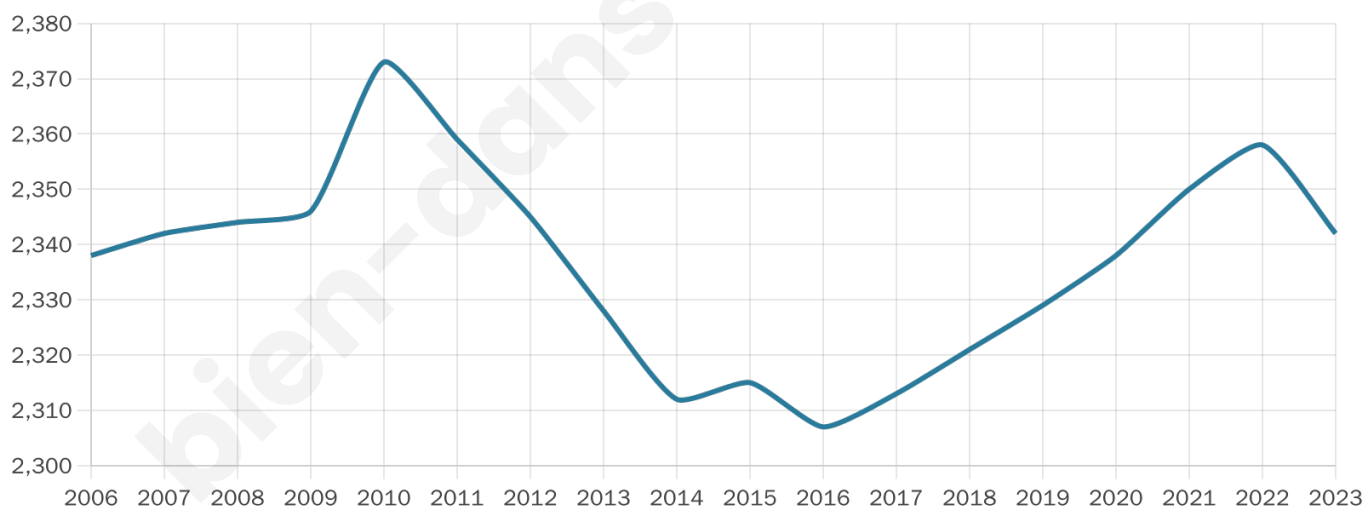

Nombre d'habitants

2 342

Age moyen

49 ans

Pop active

41.1%

Taux chômage

7.9%

Pop densité

38 h/km²

Revenu moyen

21 290 €/an

Evolution du nombre d'habitants

Sources : Institut national de la statistique et des études économiques (insee) selon Les dernières parutions officielles de 2024 portant sur les années 2020, 2021 et 2022.

Tranche d'âge

Activité professionnelle

Niveau de diplôme

Composition des ménages

Profils électoraux

Premier tour

| | | |
|---|-----------------------|---------|
|  | Marine LE PEN | 24.83 % |
|  | Emmanuel MACRON | 22.90 % |
|  | Jean-Luc MÉLENCHON | 19.04 % |
|  | Jean LASSALLE | 7.79 % |
|  | Éric ZEMMOUR | 7.06 % |
|  | Valérie PÉCRESSE | 5.99 % |
|  | Yannick JADOT | 3.60 % |
|  | Anne HIDALGO | 2.73 % |
|  | Nicolas DUPONT-AIGNAN | 2.53 % |
|  | Fabien ROUSSEL | 2.40 % |
|  | Philippe POUTOU | 0.67 % |
|  | Nathalie ARTHAUD | 0.47 % |