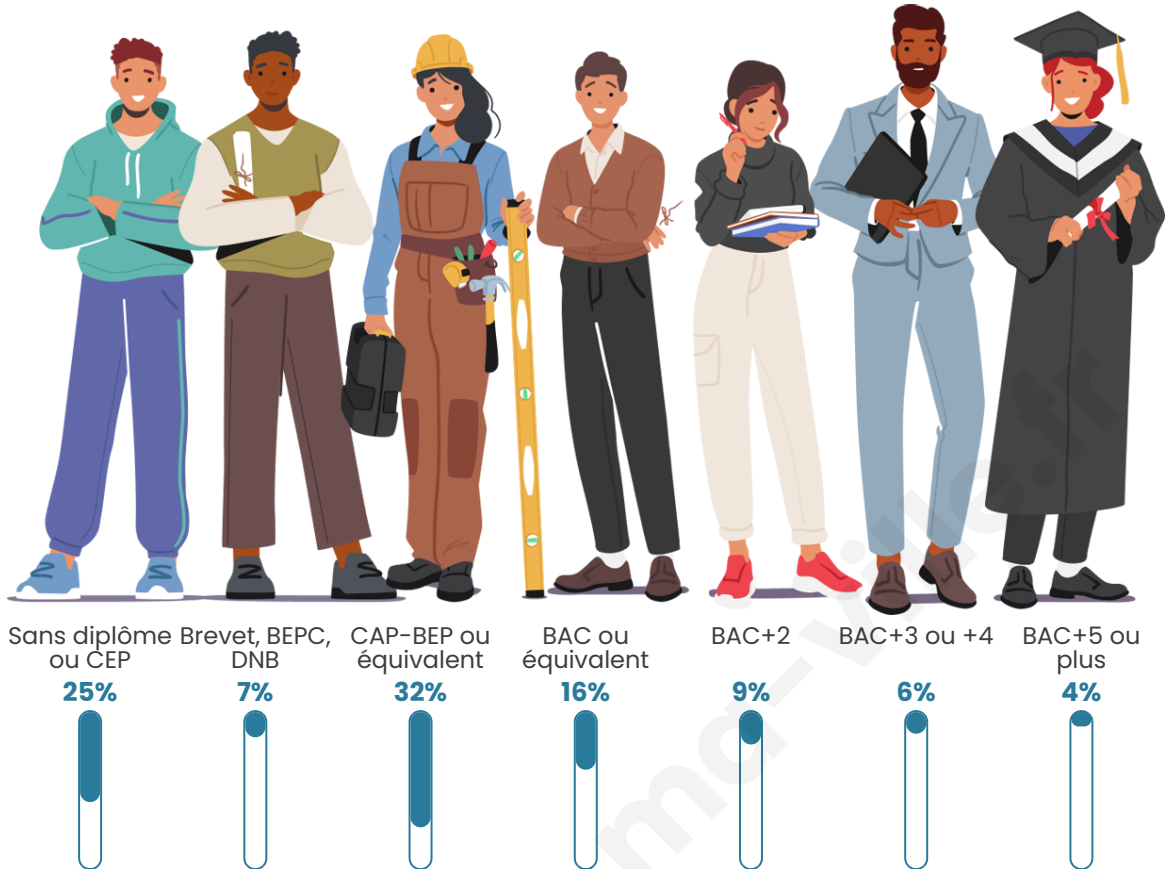

Statistiques sur la population

Nombre d'habitants

4 114

Age moyen

47 ans

Pop active

40.9%

Taux chômage

Tranche d'âge

Activité professionnelle

Niveau de diplôme

Composition des ménages

Profils électoraux

Premier tour

	Emmanuel MACRON	30.01 %
	Marine LE PEN	27.63 %
	Jean-Luc MÉLENCHON	17.66 %
	Éric ZEMMOUR	6.22 %
	Valérie PÉCRESSÉ	6.22 %
	Yannick JADOT	3.07 %
	Jean LASSALLE	2.50 %
	Nicolas DUPONT- AIGNAN	1.94 %
	Fabien ROUSSEL	1.90 %
	Anne HIDALGO	1.34 %
	Nathalie ARTHAUD	0.91 %
	Philippe POUTOU	0.60 %