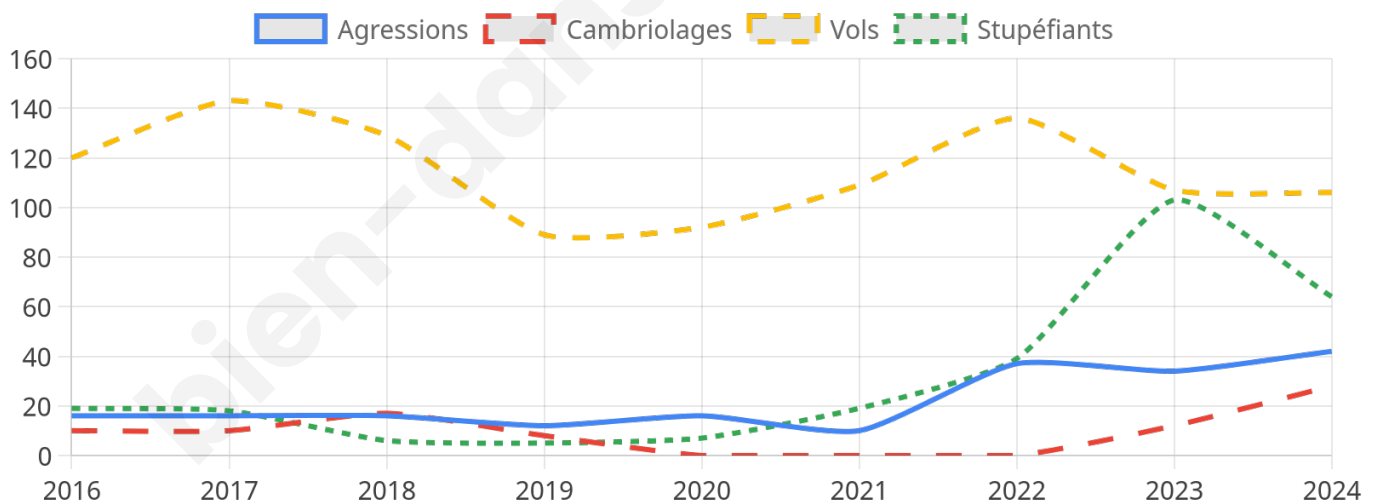

3 015 inscrits

Participation : 78.54%

Votes blancs : 1.65%

Votes nuls : 0.55%

Second tour

	Emmanuel MACRON	56,15 %
	Marine LE PEN	43,85 %

3 020 inscrits

Participation : 76.32%

Votes blancs : 6.2%

Votes nuls : 1.78%

Sécurité

Agressions physiques / sexuelles

42

Cambriolages

28

Vols / dégradations

106

Stupéfiants

64

Evolution du nombre d'infractions

Pour comparer

(en proportion du nombre d'habitants)

Sources : Bases statistiques communale, départementale et régionale de la délinquance enregistrée par la police et la gendarmerie nationales selon les dernières parutions officielles de 2025 portant sur l'année 2024 ([data.gouv](https://data.gouv.fr)).