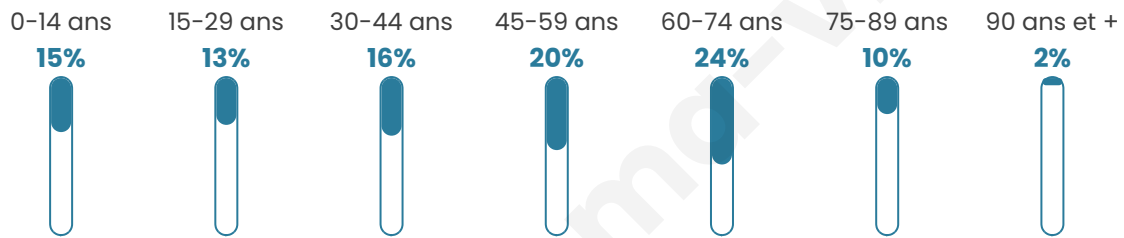

Statistiques sur la population

Nombre d'habitants

4 114

Age moyen

47 ans

Pop active

40.9%

Taux chômage

6.4%

Pop densité

229 h/km²

Revenu moyen

23 080 €/an

Evolution du nombre d'habitants

Sources : Institut national de la statistique et des études économiques (insee) selon Les dernières parutions officielles de 2024 portant sur les années 2020, 2021 et 2022.

Tranche d'âge

Activité professionnelle

Niveau de diplôme

Composition des ménages

Profils électoraux

Premier tour

	Emmanuel MACRON	30.01 %
	Marine LE PEN	27.63 %
	Jean-Luc MÉLENCHON	17.66 %
	Éric ZEMMOUR	6.22 %
	Valérie PÉCRESSÉ	6.22 %
	Yannick JADOT	3.07 %
	Jean LASSALLE	2.50 %
	Nicolas DUPONT- AIGNAN	1.94 %
	Fabien ROUSSEL	1.90 %
	Anne HIDALGO	1.34 %
	Nathalie ARTHAUD	0.91 %
	Philippe POUTOU	0.60 %

3 015 inscrits

Participation : 78.54%

Votes blancs : 1.65%

Votes nuls : 0.55%

Second tour

	Emmanuel MACRON	56,15 %
	Marine LE PEN	43,85 %

3 020 inscrits

Participation : 76.32%