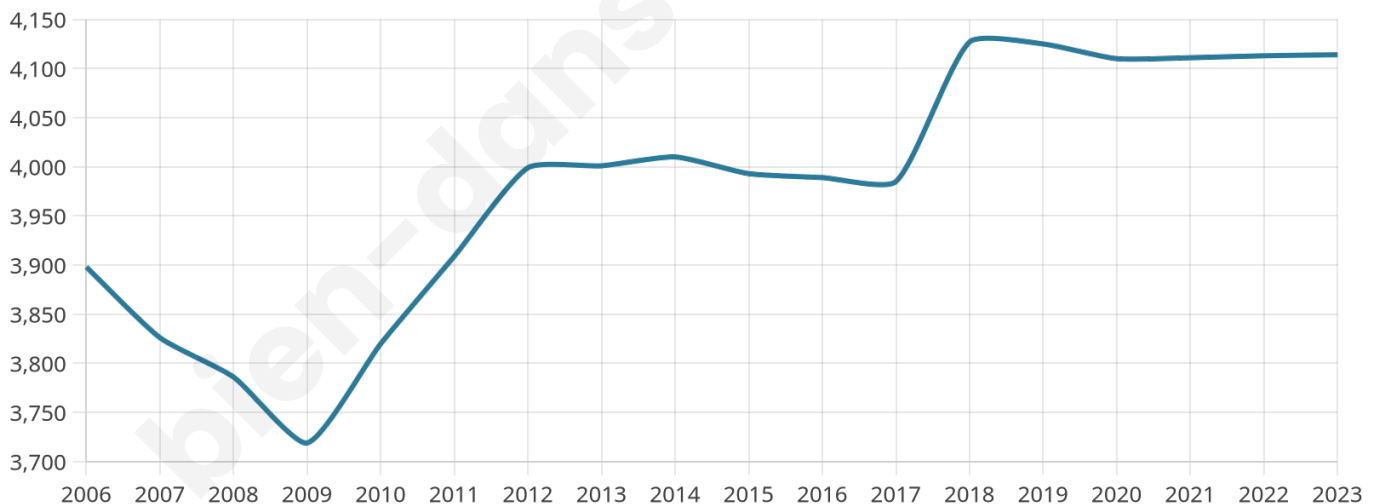

Statistiques sur la population

Nombre d'habitants

4 114

Age moyen

47 ans

Pop active

40.9%

Taux chômage

6.4%

Pop densité

229 h/km²

Revenu moyen

23 080 €/an

Evolution du nombre d'habitants

Sources : Institut national de la statistique et des études économiques (insee) selon Les dernières parutions officielles de 2024 portant sur les années 2020, 2021 et 2022.

Tranche d'âge

Activité professionnelle

Niveau de diplôme

Composition des ménages

Profils électoraux

Premier tour

	Emmanuel MACRON	30.01 %
	Marine LE PEN	27.63 %
	Jean-Luc MÉLENCHON	17.66 %
	Éric ZEMMOUR	6.22 %
	Valérie PÉCRESSÉ	6.22 %
	Yannick JADOT	3.07 %
	Jean LASSALLE	2.50 %
	Nicolas DUPONT- AIGNAN	1.94 %
	Fabien ROUSSEL	1.90 %
	Anne HIDALGO	1.34 %
	Nathalie ARTHAUD	0.91 %
	Philippe POUTOU	0.60 %