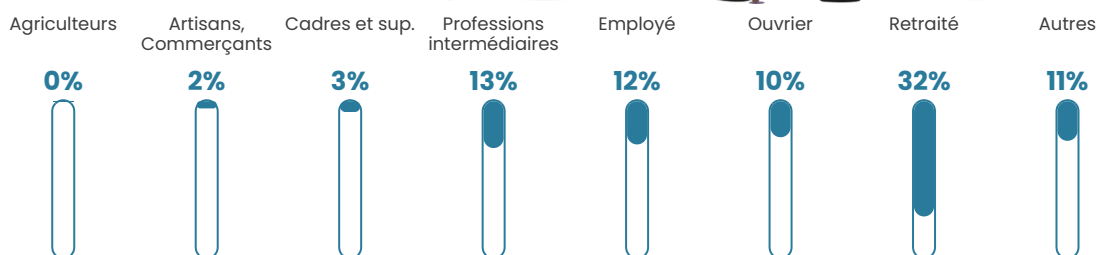

6.4%

Pop densité

229 h/km²

Revenu moyen

23 080 €/an

Evolution du nombre d'habitants

Sources : Institut national de la statistique et des études économiques (insee) selon Les dernières parutions officielles de 2024 portant sur les années 2020, 2021 et 2022.

Tranche d'âge

Activité professionnelle

Niveau de diplôme

Composition des ménages

Profils électoraux

Premier tour

	Emmanuel MACRON	30.01 %
	Marine LE PEN	27.63 %
	Jean-Luc MÉLENCHON	17.66 %
	Éric ZEMMOUR	6.22 %
	Valérie PÉCRESSÉ	6.22 %
	Yannick JADOT	3.07 %
	Jean LASSALLE	2.50 %
	Nicolas DUPONT- AIGNAN	1.94 %
	Fabien ROUSSEL	1.90 %
	Anne HIDALGO	1.34 %
	Nathalie ARTHAUD	0.91 %
	Philippe POUTOU	0.60 %