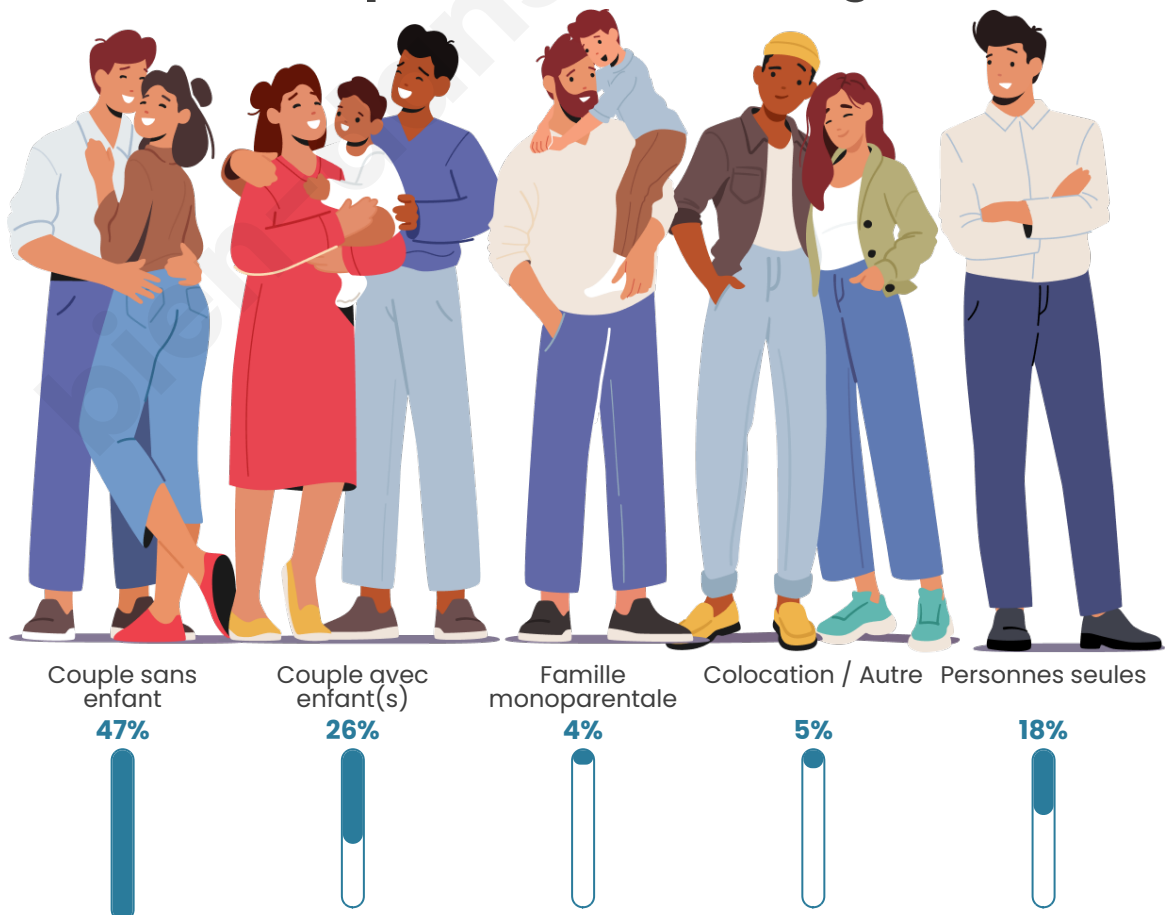

Tranche d'âge

Activité professionnelle

Niveau de diplôme

Composition des ménages

Profils électoraux

Premier tour

	Emmanuel MACRON	30.01 %
	Marine LE PEN	27.63 %
	Jean-Luc MÉLENCHON	17.66 %
	Éric ZEMMOUR	6.22 %
	Valérie PÉCRESSÉ	6.22 %
	Yannick JADOT	3.07 %
	Jean LASSALLE	2.50 %
	Nicolas DUPONT- AIGNAN	1.94 %
	Fabien ROUSSEL	1.90 %
	Anne HIDALGO	1.34 %
	Nathalie ARTHAUD	0.91 %
	Philippe POUTOU	0.60 %