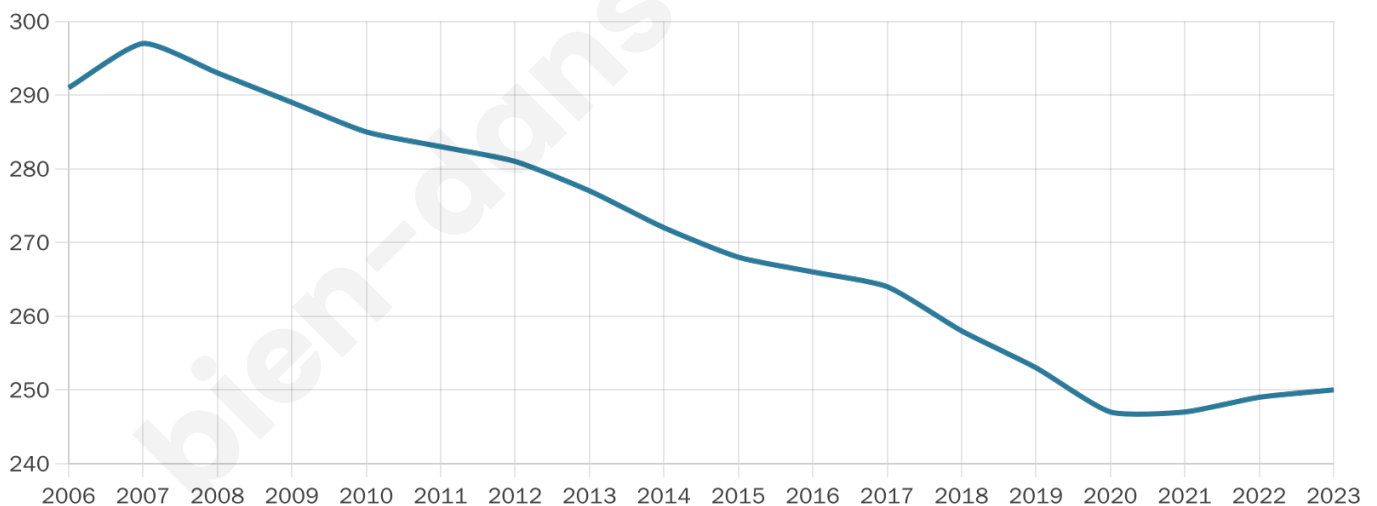

# Statistiques sur la population

Nombre d'habitants

**250**

Age moyen

**50 ans**

Pop active

**45.6%**

Taux chômage

**8.8%**

Pop densité

**8 h/km<sup>2</sup>**

Revenu moyen

**18 640 €/an**

## Evolution du nombre d'habitants

Sources : Institut national de la statistique et des études économiques (insee) selon Les dernières parutions officielles de 2024 portant sur les années 2020, 2021 et 2022.