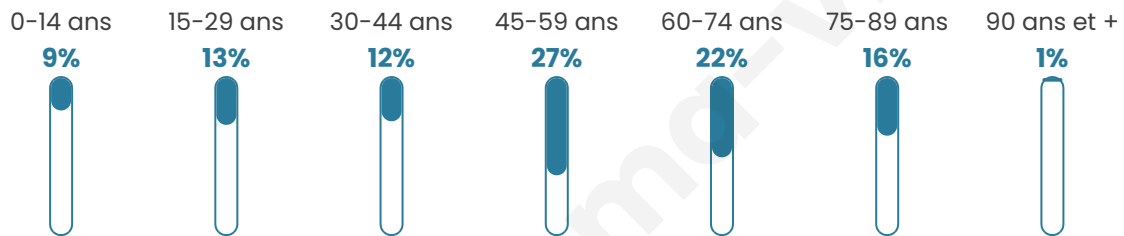

# Statistiques sur la population

Nombre d'habitants

**250**

Age moyen

**50 ans**

Pop active

**45.6%**

Taux chômage

**8.8%**

Pop densité

**8 h/km<sup>2</sup>**

Revenu moyen

**18 640 €/an**

## Evolution du nombre d'habitants

Sources : Institut national de la statistique et des études économiques (insee) selon Les dernières parutions officielles de 2024 portant sur les années 2020, 2021 et 2022.

## Tranche d'âge