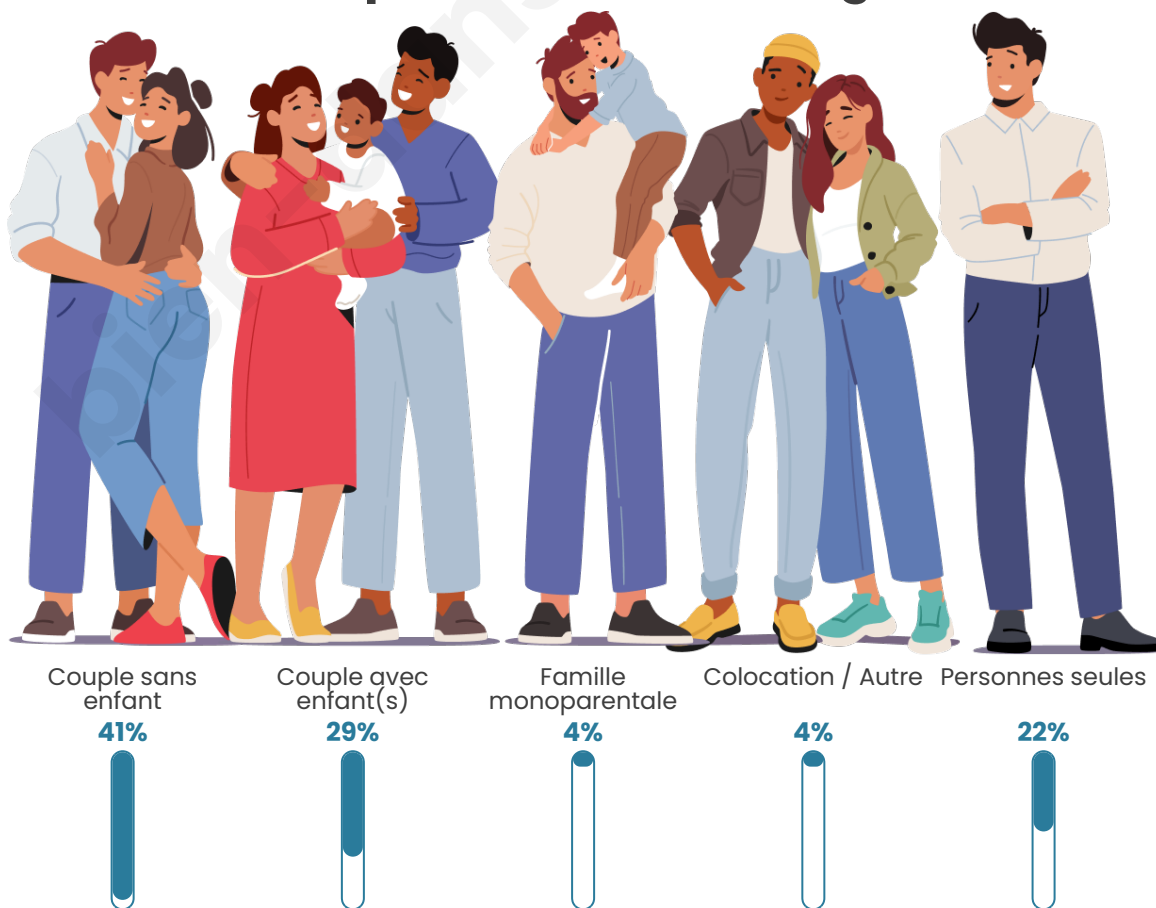

Tranche d'âge

Activité professionnelle

Niveau de diplôme

Composition des ménages

Profils électoraux

Premier tour

	Emmanuel MACRON	29.61 %
	Marine LE PEN	27.93 %
	Jean-Luc MÉLENCHON	14.25 %
	Éric ZEMMOUR	6.98 %
	Yannick JADOT	5.03 %
	Jean LASSALLE	3.91 %
	Valérie PÉCRESE	3.63 %
	Nicolas DUPONT-AIGNAN	3.63 %
	Fabien ROUSSEL	2.79 %
	Philippe POUTOU	1.40 %
	Nathalie ARTHAUD	0.56 %
	Anne HIDALGO	0.28 %