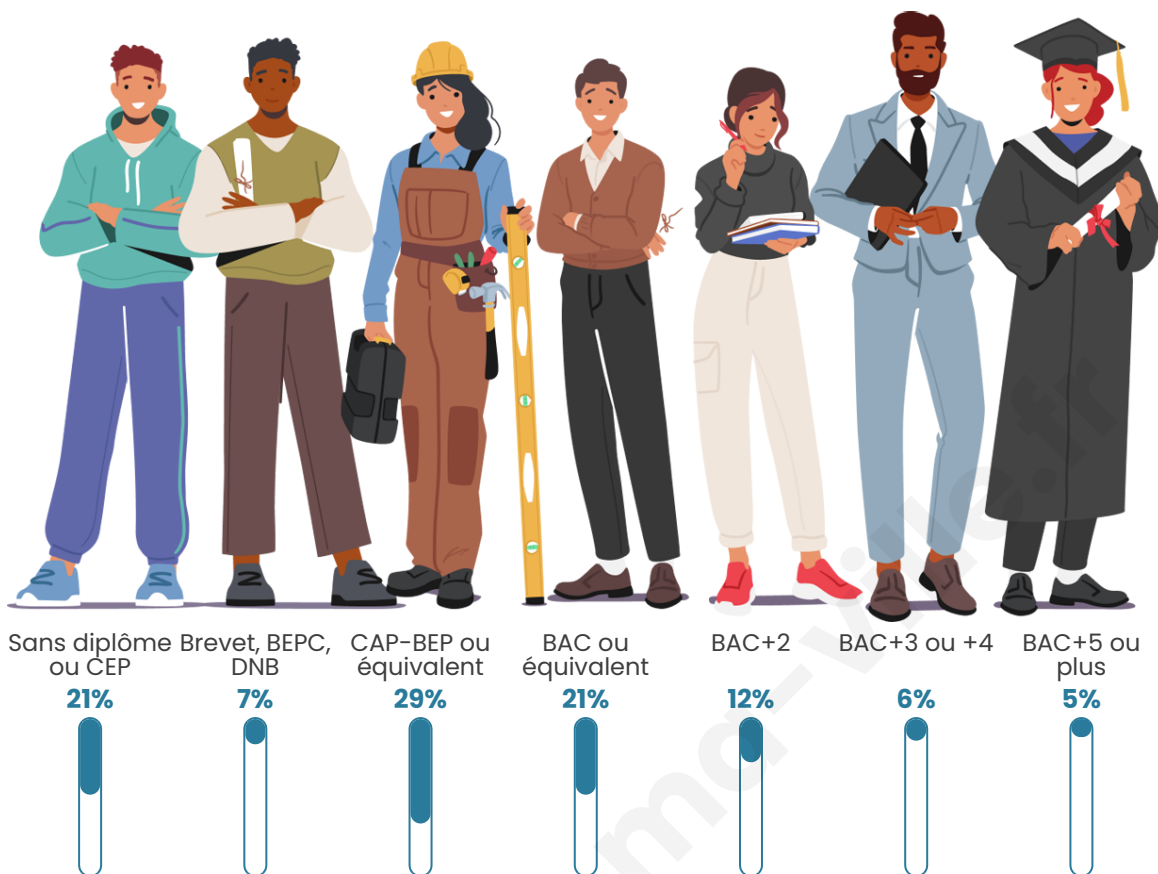

536

Age moyen

43 ans

Pop active

44.2%

Taux chômage

7.3%

Pop densité

Tranche d'âge

Activité professionnelle

Niveau de diplôme

Composition des ménages

Profils électoraux

Premier tour

	Emmanuel MACRON	29.61 %
	Marine LE PEN	27.93 %
	Jean-Luc MÉLENCHON	14.25 %
	Éric ZEMMOUR	6.98 %
	Yannick JADOT	5.03 %
	Jean LASSALLE	3.91 %
	Valérie PÉCRESE	3.63 %
	Nicolas DUPONT-AIGNAN	3.63 %
	Fabien ROUSSEL	2.79 %
	Philippe POUTOU	1.40 %
	Nathalie ARTHAUD	0.56 %
	Anne HIDALGO	0.28 %