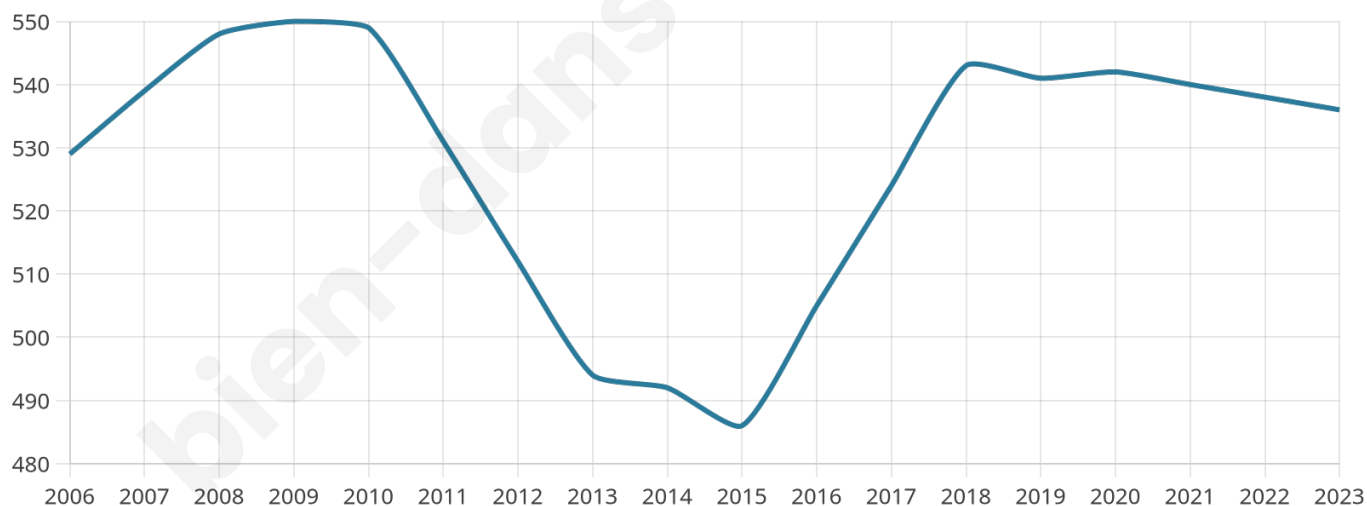

536

Age moyen

43 ans

Pop active

44.2%

Taux chômage

7.3%

Pop densité

49 h/km²

Revenu moyen

21 810 €/an

Evolution du nombre d'habitants

Sources : Institut national de la statistique et des études économiques (insee) selon Les dernières parutions officielles de 2024 portant sur les années 2020, 2021 et 2022.