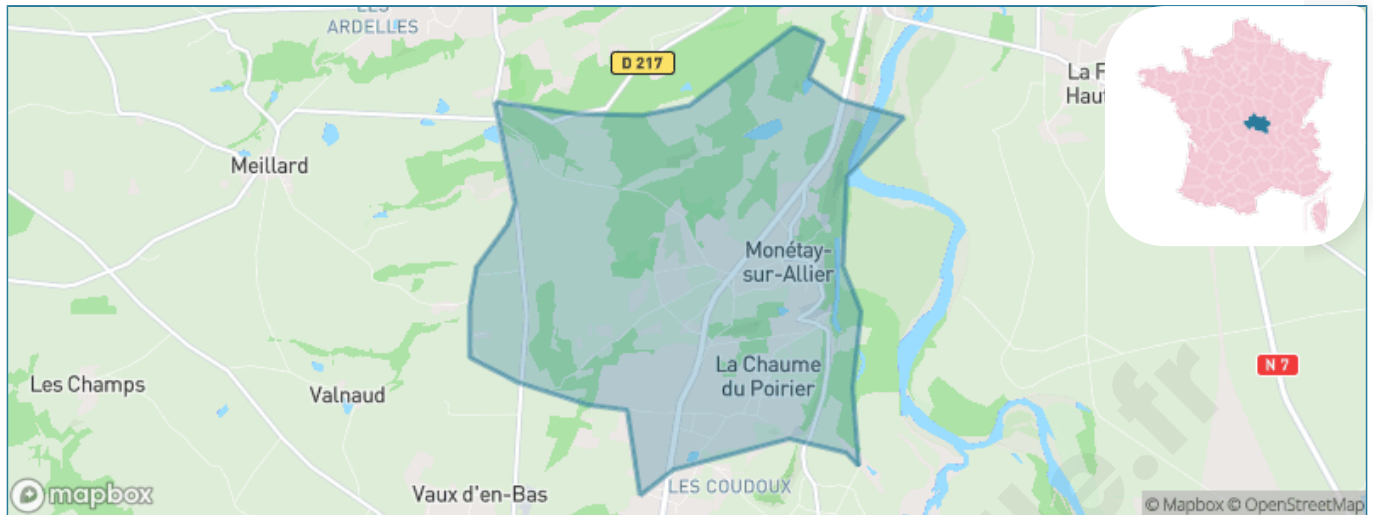

Version web

Ville de Monétay-sur- Allier

Présenté par

BIEN dans
ma **VILLE** 

Sommaire

Situation géographique	3
Statistiques sur la population	4
Evolution du nombre d'habitants	4
Tranche d'âge	5
0-14 ans	5
15-29 ans	5
30-44 ans	5
45-59 ans	5
60-74 ans	5
75-89 ans	5
90 ans et +	5
Activité professionnelle	5
Agriculteurs	5
Artisans, Commerçants	5
Cadres et sup.	5
Professions intermédiaires	5
Employé	5
Ouvrier	5
Retraité	5
Autres	5
Niveau de diplôme	6
Sans diplôme ou CEP	6
Brevet, BEPC, DNB	6
CAP-BEP ou équivalent	6
BAC ou équivalent	6
BAC+2	6
BAC+3 ou +4	6
BAC+5 ou plus	6
Composition des ménages	6
Couple sans enfant	6
Couple avec enfant(s)	6
Famille monoparentale	6
Colocation / Autre	6
Personnes seules	6
Profils électoraux	7
Premier tour	7
Sécurité	8
Evolution du nombre d'infractions	8
Pour comparer	9
Services à la population	10
Commerce	10
Éducation	10
Villes autour de Monétay-sur-Allier	12

Situation géographique

i Informations clés

- **Région** : Auvergne-Rhône-Alpes
- **Département** : Allier
- **Code postal** : 03500
- **Superficie** : 11 km²

Statistiques sur la population

Nombre d'habitants