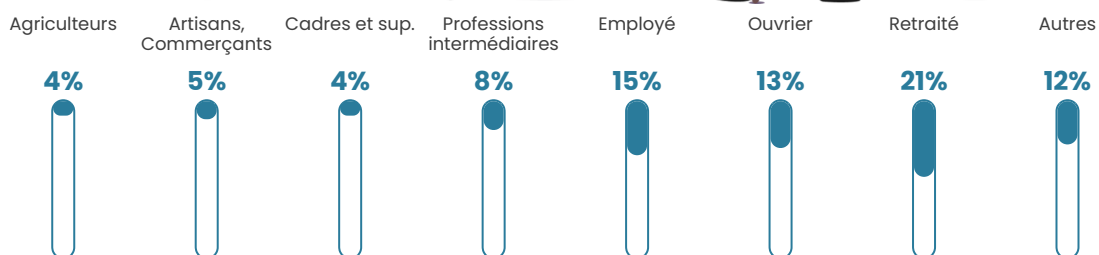

49 h/km²

Revenu moyen

21 810 €/an

Evolution du nombre d'habitants

Sources : Institut national de la statistique et des études économiques (insee) selon Les dernières parutions officielles de 2024 portant sur les années 2020, 2021 et 2022.

Tranche d'âge

Activité professionnelle

Niveau de diplôme

Composition des ménages

Profils électoraux

Premier tour

	Emmanuel MACRON	29.61 %
	Marine LE PEN	27.93 %
	Jean-Luc MÉLENCHON	14.25 %
	Éric ZEMMOUR	6.98 %
	Yannick JADOT	5.03 %
	Jean LASSALLE	3.91 %
	Valérie PÉCRESE	3.63 %
	Nicolas DUPONT-AIGNAN	3.63 %
	Fabien ROUSSEL	2.79 %
	Philippe POUTOU	1.40 %
	Nathalie ARTHAUD	0.56 %
	Anne HIDALGO	0.28 %