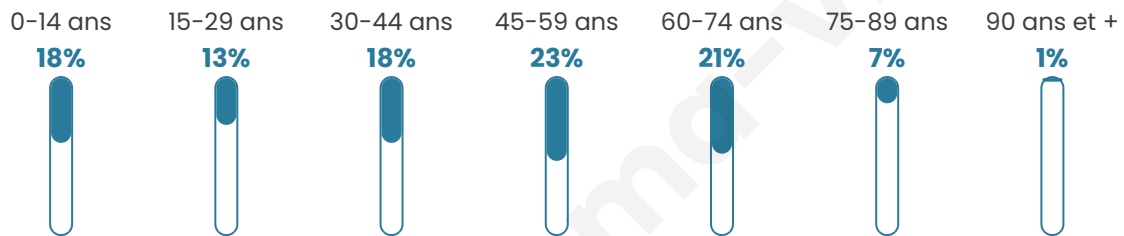

536

Age moyen

43 ans

Pop active

44.2%

Taux chômage

7.3%

Pop densité

49 h/km²

Revenu moyen

21 810 €/an

Evolution du nombre d'habitants

Sources : Institut national de la statistique et des études économiques (insee) selon Les dernières parutions officielles de 2024 portant sur les années 2020, 2021 et 2022.

Tranche d'âge

Activité professionnelle

Niveau de diplôme

Composition des ménages

Profils électoraux

Premier tour

	Emmanuel MACRON	29.61 %
	Marine LE PEN	27.93 %
	Jean-Luc MÉLENCHON	14.25 %
	Éric ZEMMOUR	6.98 %
	Yannick JADOT	5.03 %
	Jean LASSALLE	3.91 %
	Valérie PÉCRESE	3.63 %
	Nicolas DUPONT-AIGNAN	3.63 %
	Fabien ROUSSEL	2.79 %
	Philippe POUTOU	1.40 %
	Nathalie ARTHAUD	0.56 %
	Anne HIDALGO	0.28 %

440 inscrits

Participation : 83.64%

Votes blancs : 1.36%

Votes nuls : 1.36%

Second tour

	Emmanuel MACRON	52,2 %
	Marine LE PEN	47,8 %

440 inscrits

Participation : 80.91%