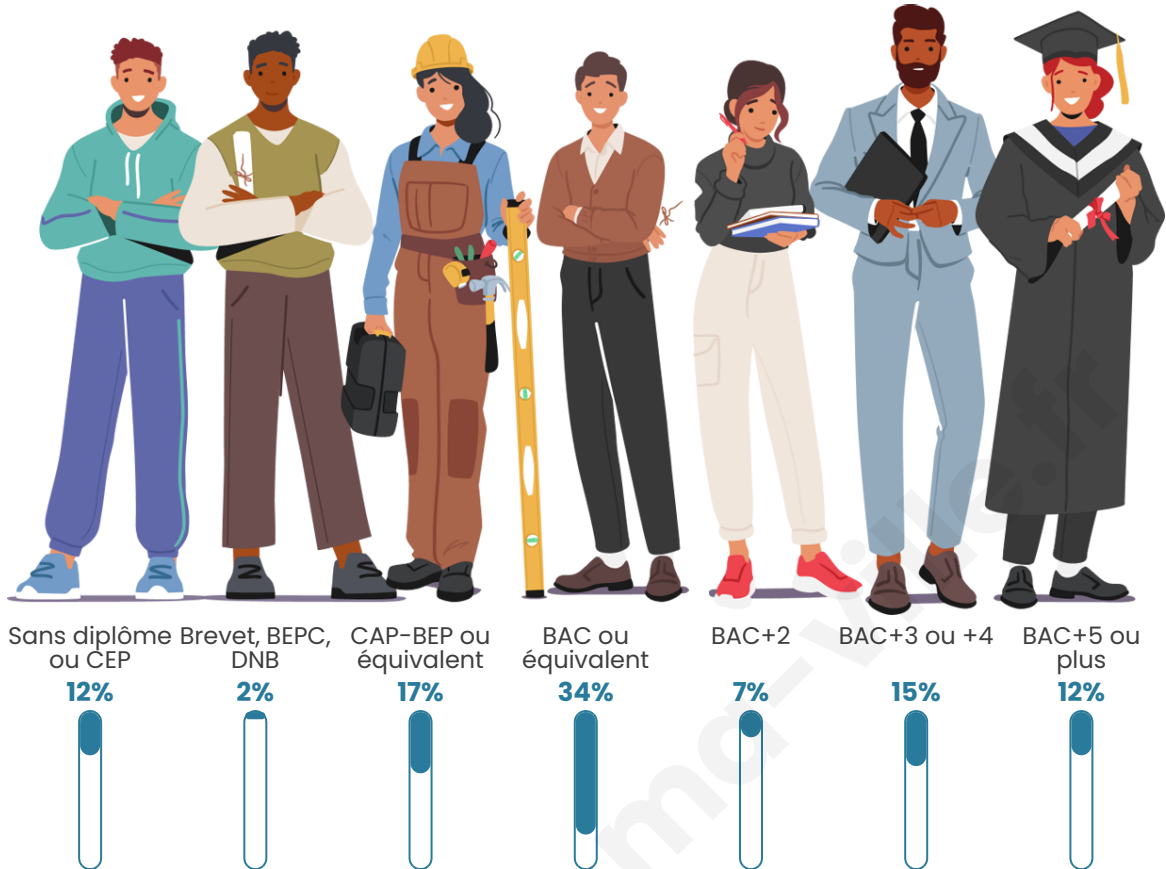

Age moyen

41 ans

Pop active

43.9%

Taux chômage

7.1%

Pop densité

11 h/km²

Tranche d'âge

Activité professionnelle

Niveau de diplôme

Composition des ménages

Profils électoraux

Premier tour

	Marine LE PEN	26.47 %
	Emmanuel MACRON	23.53 %
	Jean-Luc MÉLENCHON	14.71 %
	Jean LASSALLE	11.76 %
	Éric ZEMMOUR	8.82 %
	Yannick JADOT	8.82 %
	Valérie PÉCRESSÉ	5.88 %
	Nathalie ARTHAUD	0.00 %
	Fabien ROUSSEL	0.00 %
	Anne HIDALGO	0.00 %
	Philippe POUTOU	0.00 %
	Nicolas DUPONT- AIGNAN	0.00 %