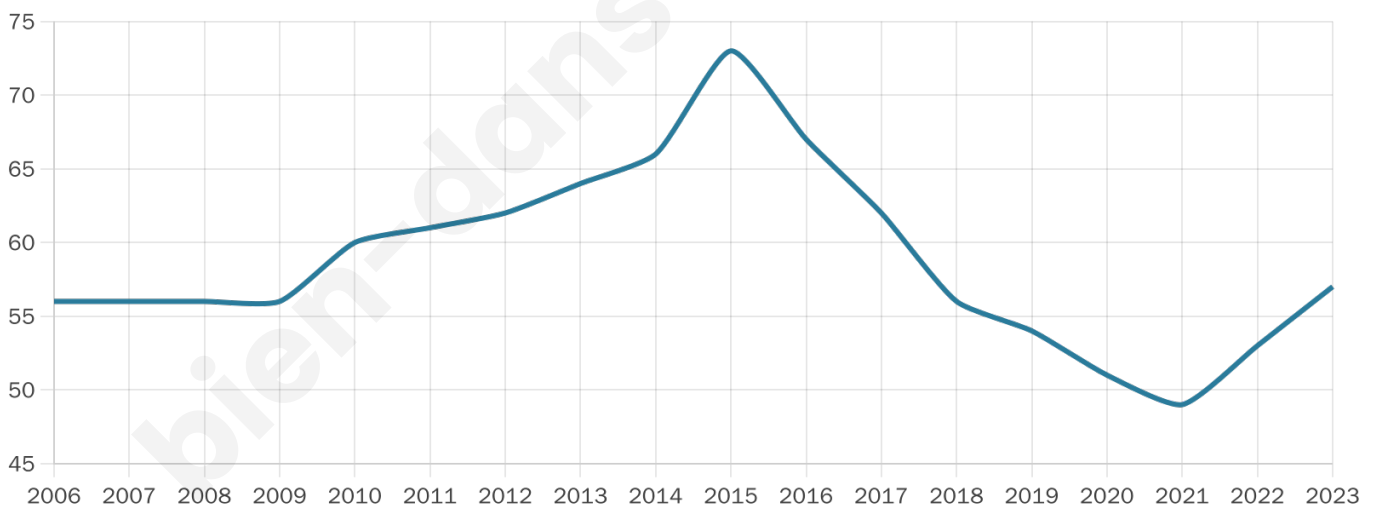

Age moyen

41 ans

Pop active

43.9%

Taux chômage

7.1%

Pop densité

11 h/km²

Revenu moyen

NC

Evolution du nombre d'habitants

Sources : Institut national de la statistique et des études économiques (insee) selon Les dernières parutions officielles de 2024 portant sur les années 2020, 2021 et 2022.