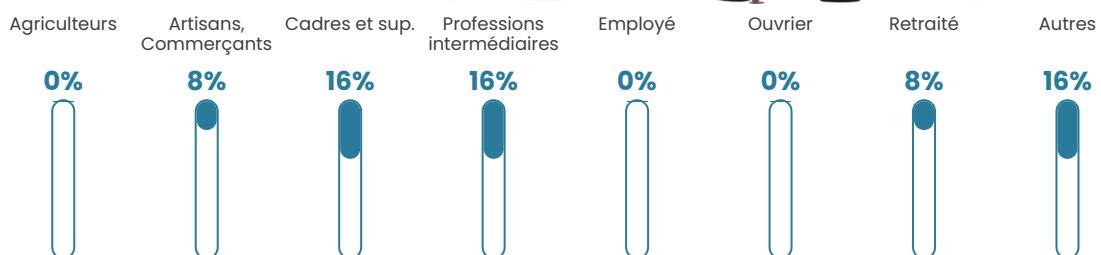

Revenu moyen

NC

Evolution du nombre d'habitants

Sources : Institut national de la statistique et des études économiques (insee) selon Les dernières parutions officielles de 2024 portant sur les années 2020, 2021 et 2022.

Tranche d'âge

Activité professionnelle

Niveau de diplôme

Composition des ménages

Profils électoraux

Premier tour

	Marine LE PEN	26.47 %
	Emmanuel MACRON	23.53 %
	Jean-Luc MÉLENCHON	14.71 %
	Jean LASSALLE	11.76 %
	Éric ZEMMOUR	8.82 %
	Yannick JADOT	8.82 %
	Valérie PÉCRESSÉ	5.88 %
	Nathalie ARTHAUD	0.00 %
	Fabien ROUSSEL	0.00 %
	Anne HIDALGO	0.00 %
	Philippe POUTOU	0.00 %
	Nicolas DUPONT- AIGNAN	0.00 %