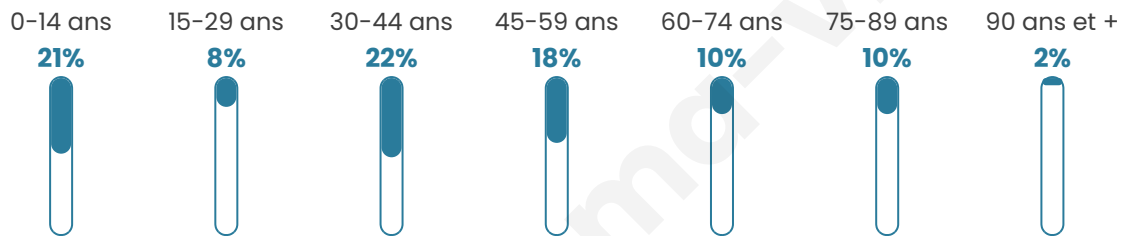

Age moyen

41 ans

Pop active

43.9%

Taux chômage

7.1%

Pop densité

11 h/km²

Revenu moyen

NC

Evolution du nombre d'habitants

Sources : Institut national de la statistique et des études économiques (insee) selon Les dernières parutions officielles de 2024 portant sur les années 2020, 2021 et 2022.

Tranche d'âge

Activité professionnelle

Niveau de diplôme

Composition des ménages

Profils électoraux

Premier tour

	Marine LE PEN	26.47 %
	Emmanuel MACRON	23.53 %
	Jean-Luc MÉLENCHON	14.71 %
	Jean LASSALLE	11.76 %
	Éric ZEMMOUR	8.82 %
	Yannick JADOT	8.82 %
	Valérie PÉCRESSÉ	5.88 %
	Nathalie ARTHAUD	0.00 %
	Fabien ROUSSEL	0.00 %
	Anne HIDALGO	0.00 %
	Philippe POUTOU	0.00 %
	Nicolas DUPONT- AIGNAN	0.00 %