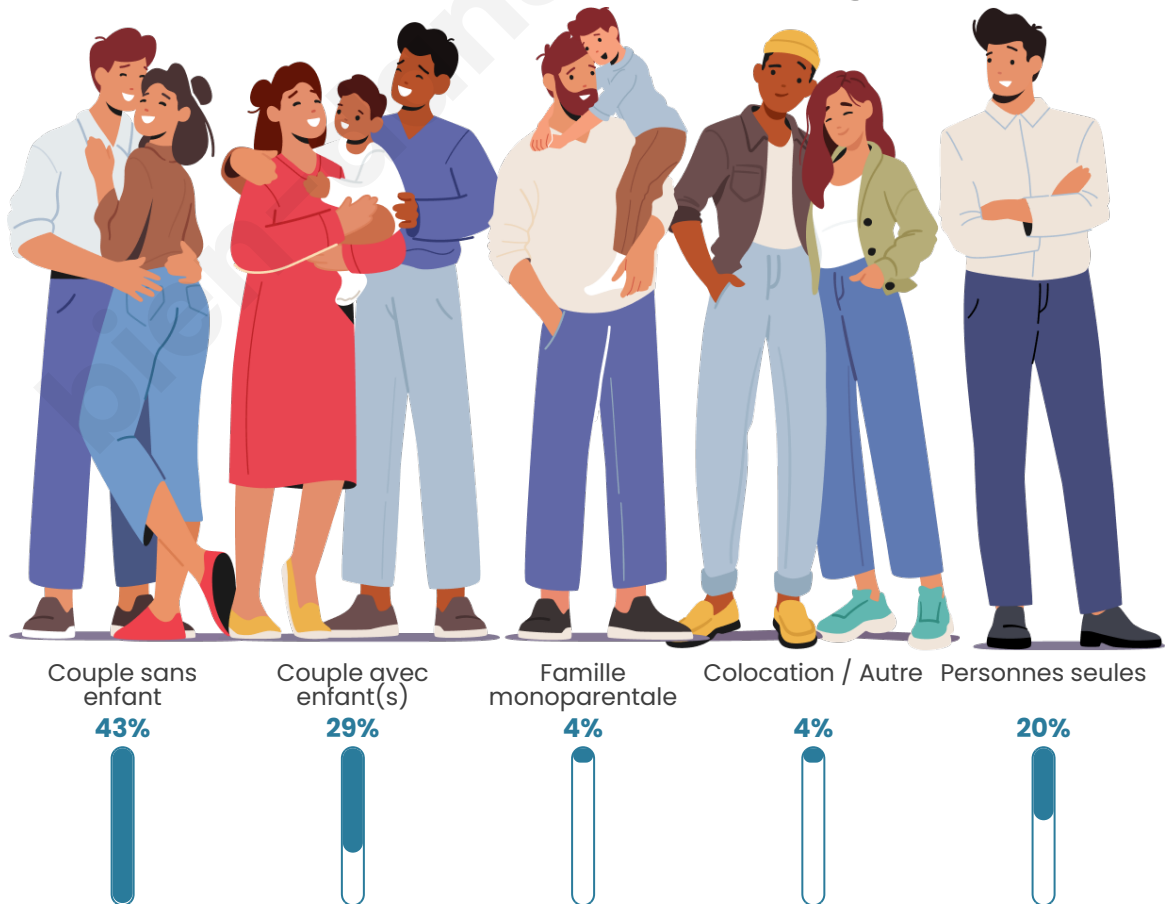

Tranche d'âge

Activité professionnelle

Niveau de diplôme

Composition des ménages

Profils électoraux

Premier tour

	Marine LE PEN	26.63 %
	Jean-Luc MÉLENCHON	24.97 %
	Emmanuel MACRON	18.58 %
	Jean LASSALLE	7.69 %
	Éric ZEMMOUR	6.15 %
	Fabien ROUSSEL	3.91 %
	Anne HIDALGO	3.79 %
	Yannick JADOT	2.84 %
	Valérie PÉCRESSE	2.37 %
	Nicolas DUPONT-AIGNAN	1.54 %
	Philippe POUTOU	0.83 %
	Nathalie ARTHAUD	0.71 %