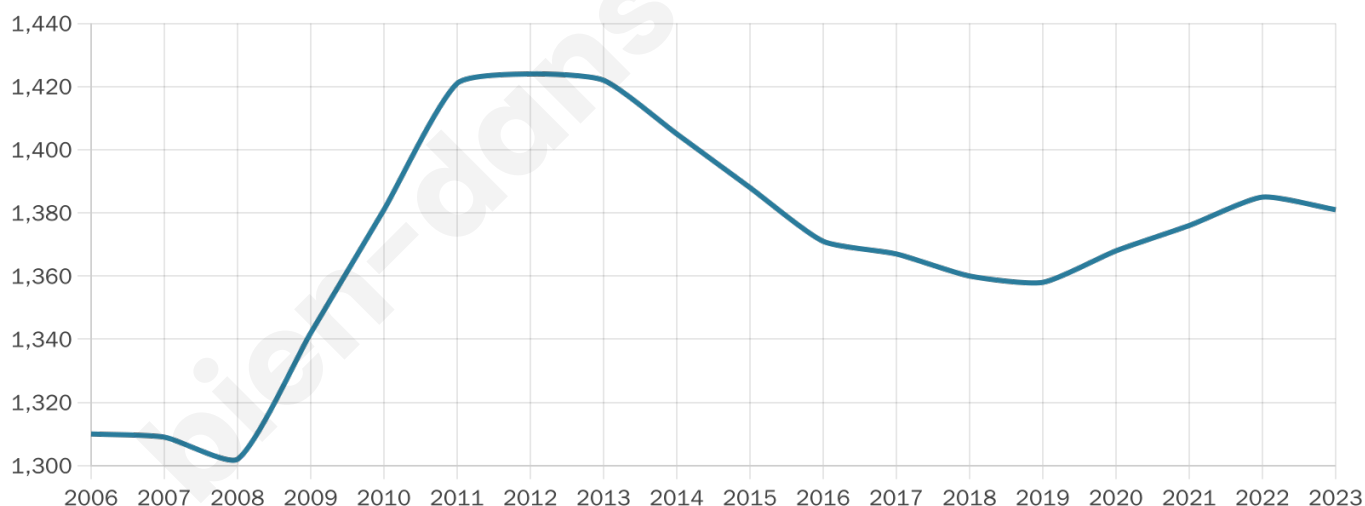

51 ans

Pop active

37.5%

Taux chômage

6.5%

Pop densité

53 h/km²

Revenu moyen

21 810 €/an

Evolution du nombre d'habitants

Sources : Institut national de la statistique et des études économiques (insee) selon Les dernières parutions officielles de 2024 portant sur les années 2020, 2021 et 2022.