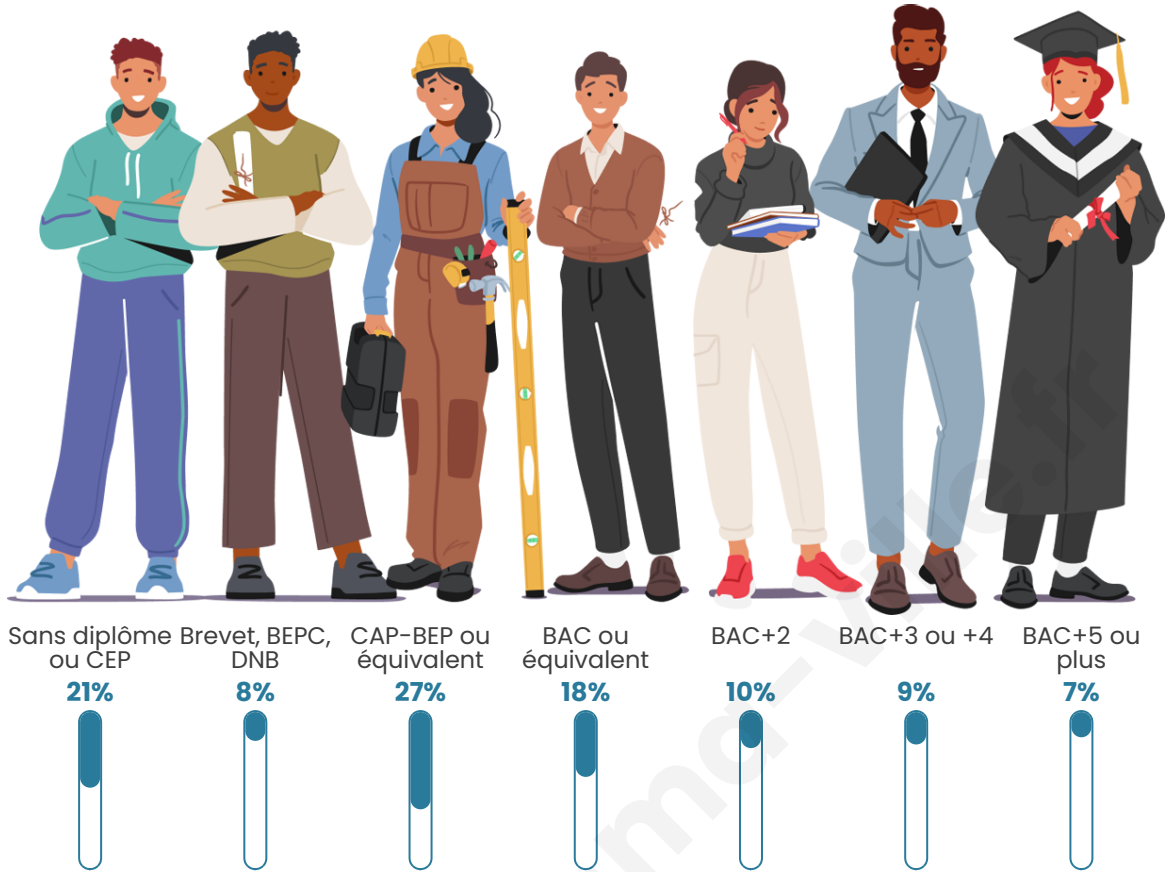

Tranche d'âge

Activité professionnelle

Niveau de diplôme

Composition des ménages

Profils électoraux

Premier tour

	Marine LE PEN	26.63 %
	Jean-Luc MÉLENCHON	24.97 %
	Emmanuel MACRON	18.58 %
	Jean LASSALLE	7.69 %
	Éric ZEMMOUR	6.15 %
	Fabien ROUSSEL	3.91 %
	Anne HIDALGO	3.79 %
	Yannick JADOT	2.84 %
	Valérie PÉCRESSE	2.37 %
	Nicolas DUPONT-AIGNAN	1.54 %
	Philippe POUTOU	0.83 %
	Nathalie ARTHAUD	0.71 %