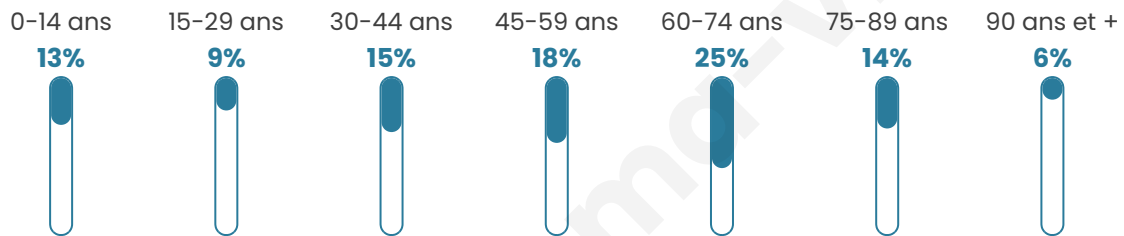

51 ans

Pop active

37.5%

Taux chômage

6.5%

Pop densité

53 h/km²

Revenu moyen

Tranche d'âge

Activité professionnelle

Niveau de diplôme

Composition des ménages

Profils électoraux

Premier tour

	Marine LE PEN	26.63 %
	Jean-Luc MÉLENCHON	24.97 %
	Emmanuel MACRON	18.58 %
	Jean LASSALLE	7.69 %
	Éric ZEMMOUR	6.15 %
	Fabien ROUSSEL	3.91 %
	Anne HIDALGO	3.79 %
	Yannick JADOT	2.84 %
	Valérie PÉCRESSE	2.37 %
	Nicolas DUPONT-AIGNAN	1.54 %
	Philippe POUTOU	0.83 %
	Nathalie ARTHAUD	0.71 %