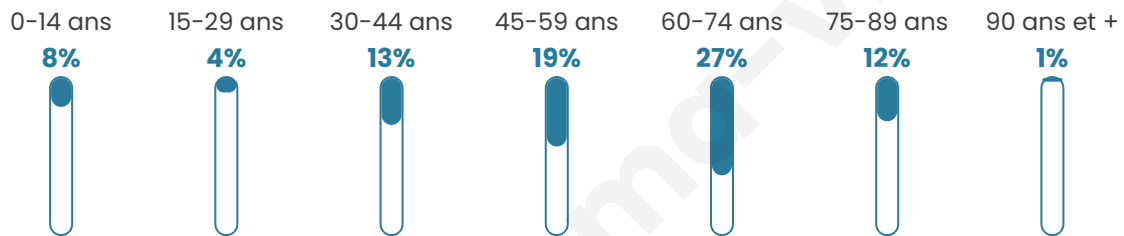

# Statistiques sur la population

Nombre d'habitants

**132**

Age moyen

**53 ans**

Pop active

**39.4%**

Taux chômage

**6.7%**

Pop densité

**7 h/km<sup>2</sup>**

Revenu moyen

**18 620 €/an**

## Evolution du nombre d'habitants

Sources : Institut national de la statistique et des études économiques (insee) selon Les dernières parutions officielles de 2024 portant sur les années 2020, 2021 et 2022.

## Tranche d'âge