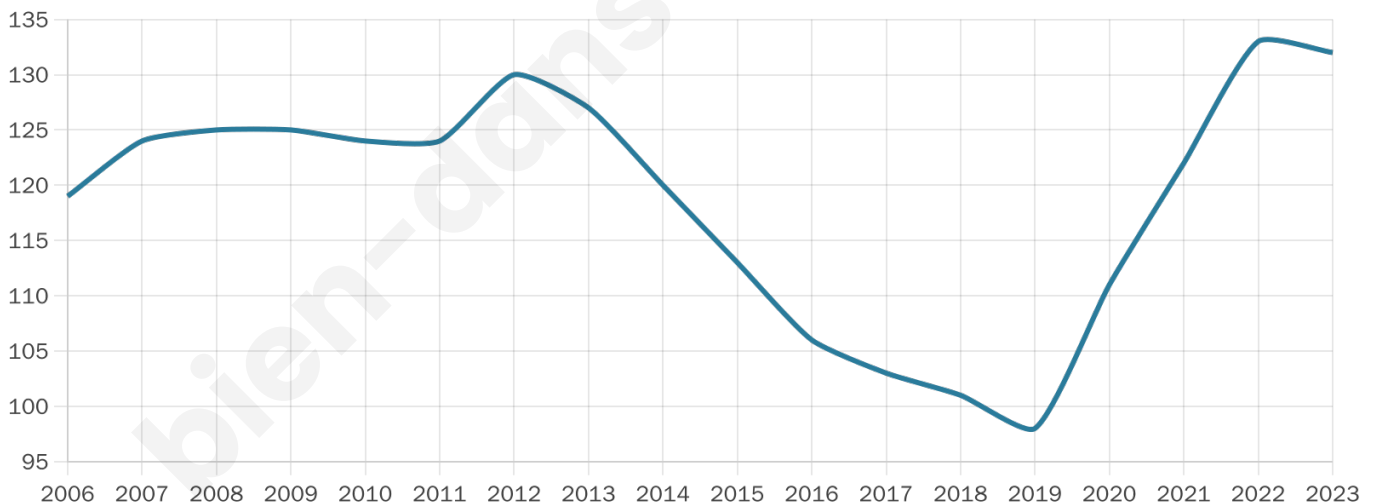

# Statistiques sur la population

Nombre d'habitants

**132**

Age moyen

**53 ans**

Pop active

**39.4%**

Taux chômage

**6.7%**

Pop densité

**7 h/km<sup>2</sup>**

Revenu moyen

**18 620 €/an**

## Evolution du nombre d'habitants

Sources : Institut national de la statistique et des études économiques (insee) selon Les dernières parutions officielles de 2024 portant sur les années 2020, 2021 et 2022.