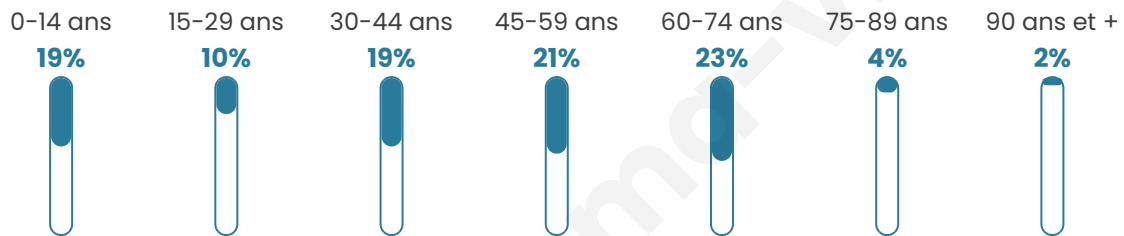

# Statistiques sur la population

Nombre d'habitants

**242**

Age moyen

**43 ans**

Pop active

**44.6%**

Taux chômage

**6.4%**

Pop densité

**14 h/km<sup>2</sup>**

Revenu moyen

**22 680 €/an**

## Evolution du nombre d'habitants

Sources : Institut national de la statistique et des études économiques (insee) selon Les dernières parutions officielles de 2024 portant sur les années 2020, 2021 et 2022.

## Tranche d'âge