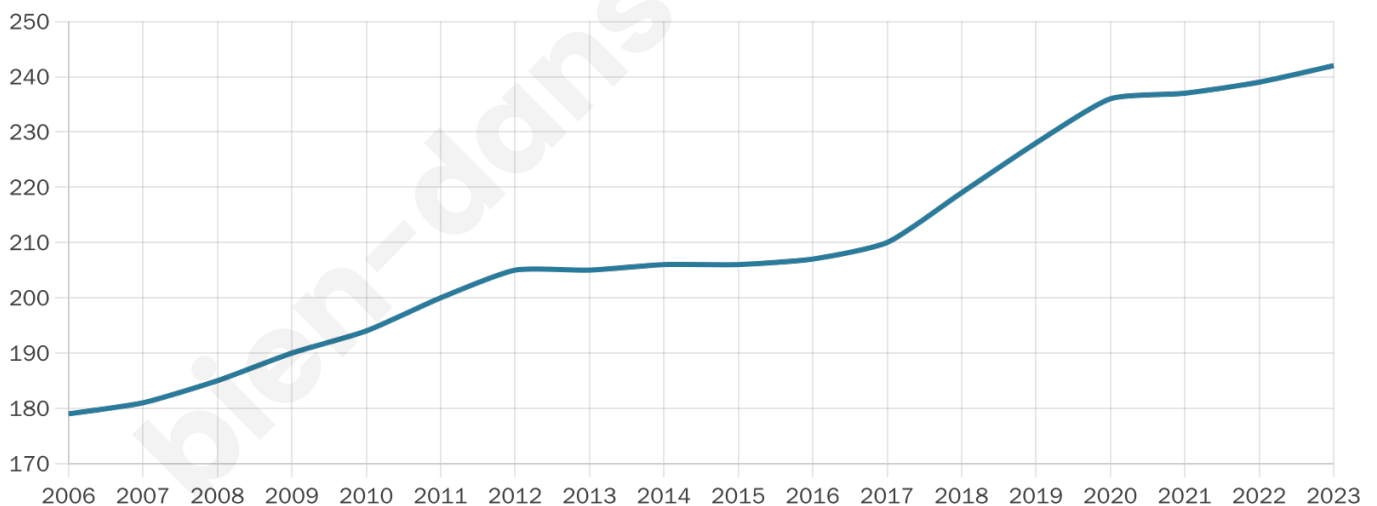

# Statistiques sur la population

Nombre d'habitants

**242**

Age moyen

**43 ans**

Pop active

**44.6%**

Taux chômage

**6.4%**

Pop densité

**14 h/km<sup>2</sup>**

Revenu moyen

**22 680 €/an**

## Evolution du nombre d'habitants

Sources : Institut national de la statistique et des études économiques (insee) selon Les dernières parutions officielles de 2024 portant sur les années 2020, 2021 et 2022.