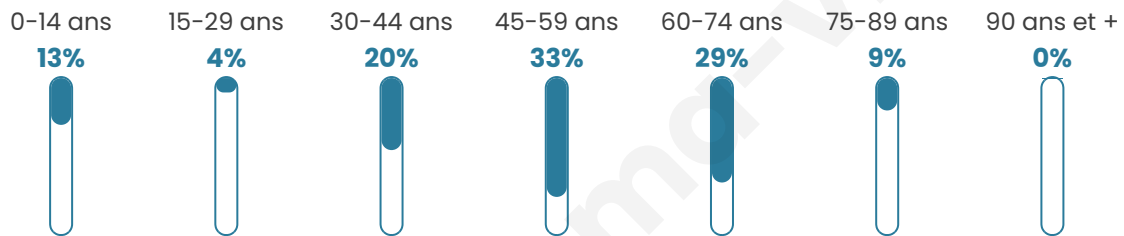

58

Age moyen

49 ans

Pop active

53.4%

Taux chômage

10.5%

Pop densité

8 h/km²

Revenu moyen

NC

Evolution du nombre d'habitants

Sources : Institut national de la statistique et des études économiques (insee) selon Les dernières parutions officielles de 2024 portant sur les années 2020, 2021 et 2022.

Tranche d'âge

Activité professionnelle

Niveau de diplôme

Composition des ménages

Profils électoraux

Premier tour

	Jean-Luc MÉLENCHON	39.13 %
	Marine LE PEN	21.74 %
	Emmanuel MACRON	10.87 %
	Yannick JADOT	8.70 %
	Fabien ROUSSEL	4.35 %
	Jean LASSALLE	4.35 %
	Philippe POUTOU	4.35 %
	Nathalie ARTHAUD	2.17 %
	Éric ZEMMOUR	2.17 %
	Valérie PÉCRESSÉ	2.17 %
	Anne HIDALGO	0.00 %
	Nicolas DUPONT- AIGNAN	0.00 %

61 inscrits

Participation : 78.69%

Votes blancs : 2.08%

Votes nuls : 2.08%

Second tour

	Emmanuel MACRON	60,98 %
	Marine LE PEN	39,02 %

61 inscrits

Participation : 77.05%