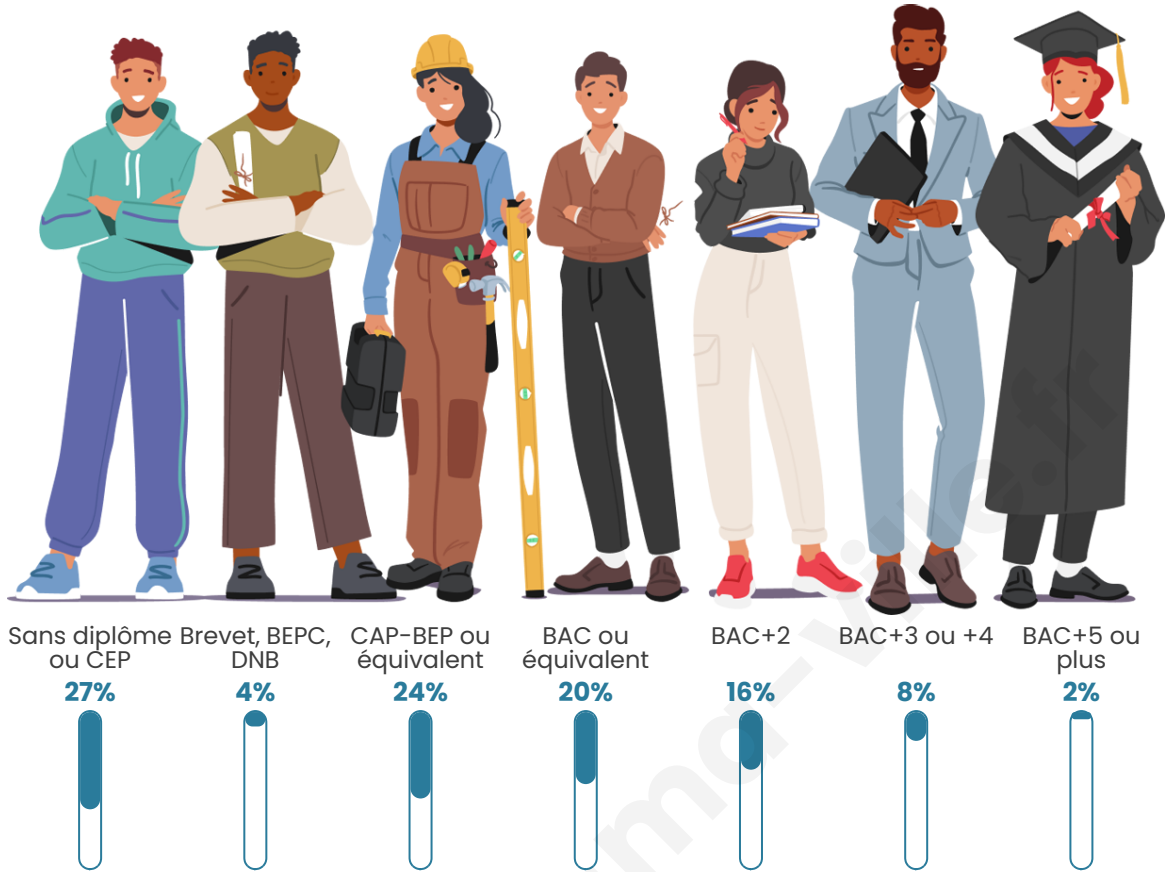

Niveau de diplôme