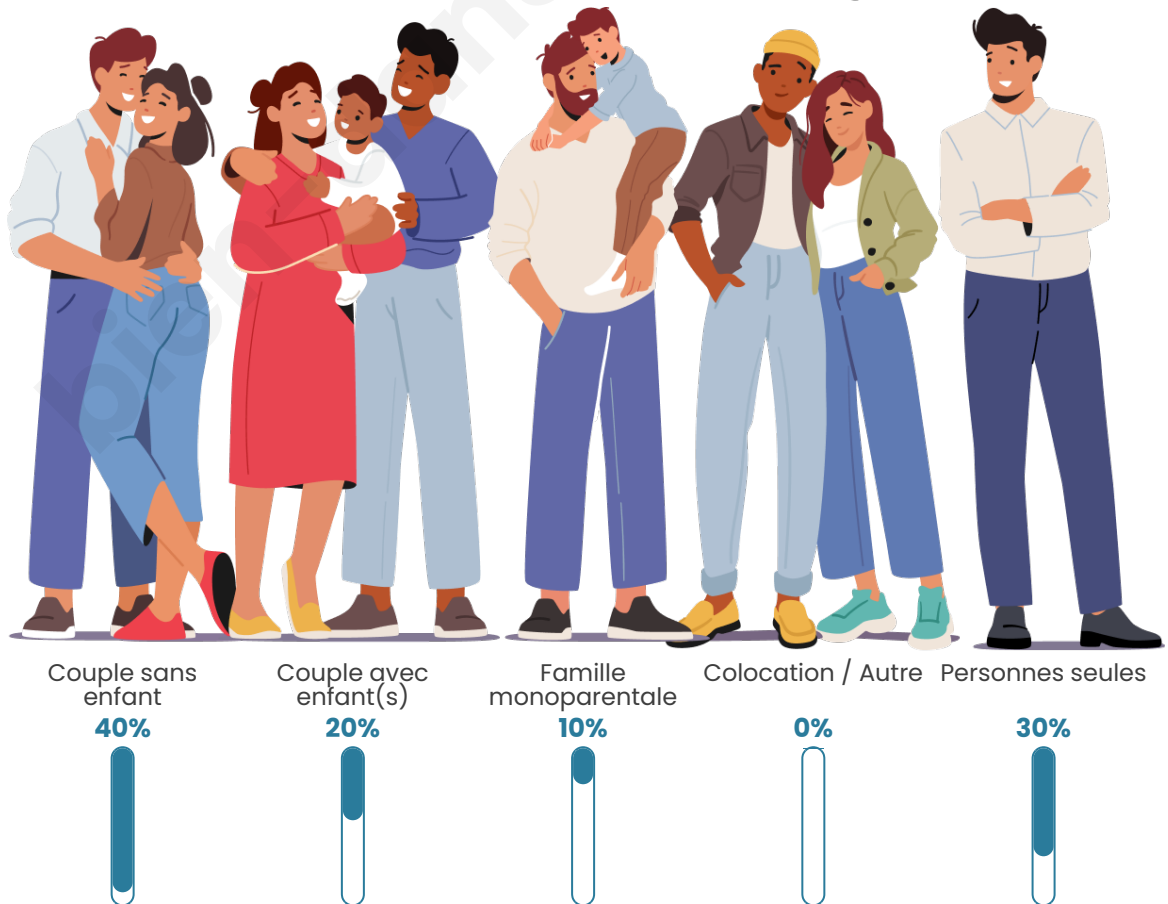

Tranche d'âge

Activité professionnelle

Niveau de diplôme

Composition des ménages

Profils électoraux

Premier tour

	Jean-Luc MÉLENCHON	39.13 %
	Marine LE PEN	21.74 %
	Emmanuel MACRON	10.87 %
	Yannick JADOT	8.70 %
	Fabien ROUSSEL	4.35 %
	Jean LASSALLE	4.35 %
	Philippe POUTOU	4.35 %
	Nathalie ARTHAUD	2.17 %
	Éric ZEMMOUR	2.17 %
	Valérie PÉCRESSÉ	2.17 %
	Anne HIDALGO	0.00 %
	Nicolas DUPONT- AIGNAN	0.00 %