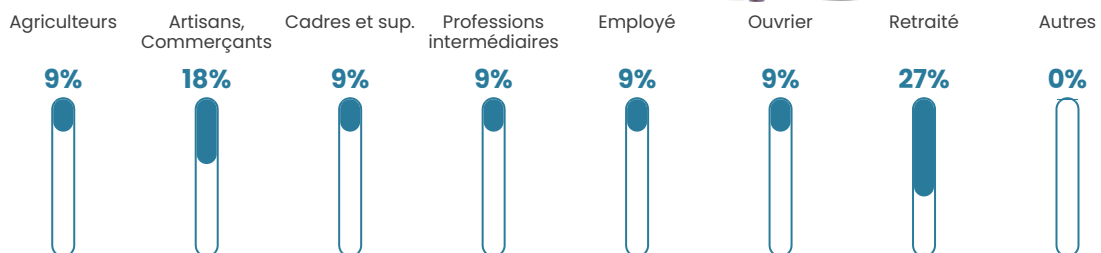

8 h/km²

Revenu moyen

NC

Evolution du nombre d'habitants

Sources : Institut national de la statistique et des études économiques (insee) selon Les dernières parutions officielles de 2024 portant sur les années 2020, 2021 et 2022.

Tranche d'âge

Activité professionnelle

Niveau de diplôme

Composition des ménages

Profils électoraux

Premier tour

	Jean-Luc MÉLENCHON	39.13 %
	Marine LE PEN	21.74 %
	Emmanuel MACRON	10.87 %
	Yannick JADOT	8.70 %
	Fabien ROUSSEL	4.35 %
	Jean LASSALLE	4.35 %
	Philippe POUTOU	4.35 %
	Nathalie ARTHAUD	2.17 %
	Éric ZEMMOUR	2.17 %
	Valérie PÉCRESSÉ	2.17 %
	Anne HIDALGO	0.00 %
	Nicolas DUPONT- AIGNAN	0.00 %