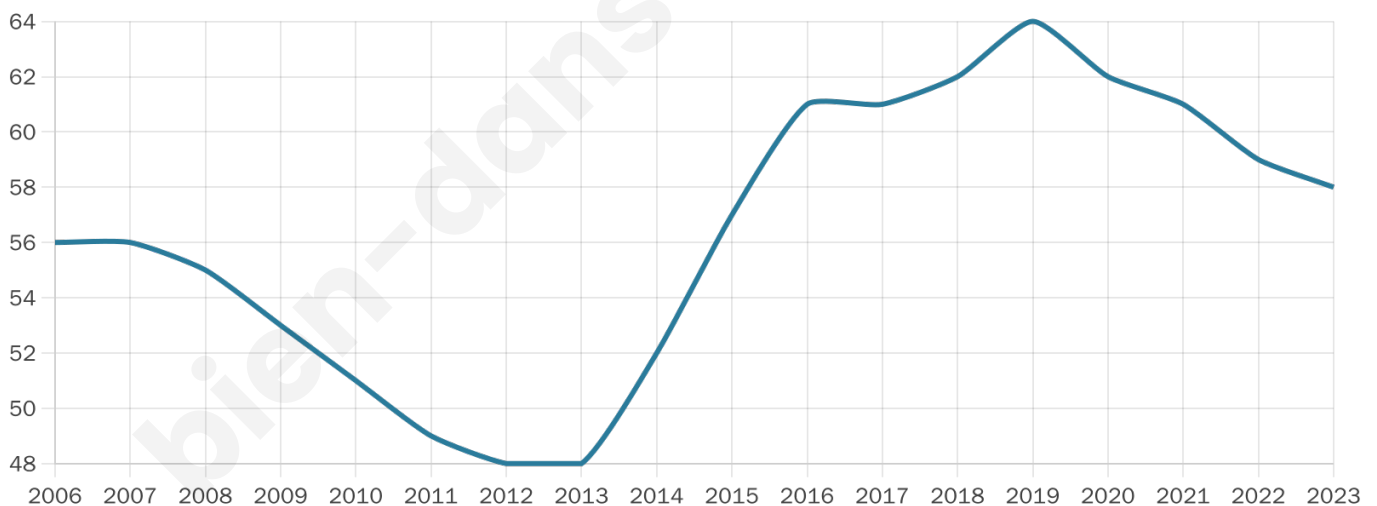

58

Age moyen

49 ans

Pop active

53.4%

Taux chômage

10.5%

Pop densité

8 h/km²

Revenu moyen

NC

Evolution du nombre d'habitants

Sources : Institut national de la statistique et des études économiques (insee) selon Les dernières parutions officielles de 2024 portant sur les années 2020, 2021 et 2022.