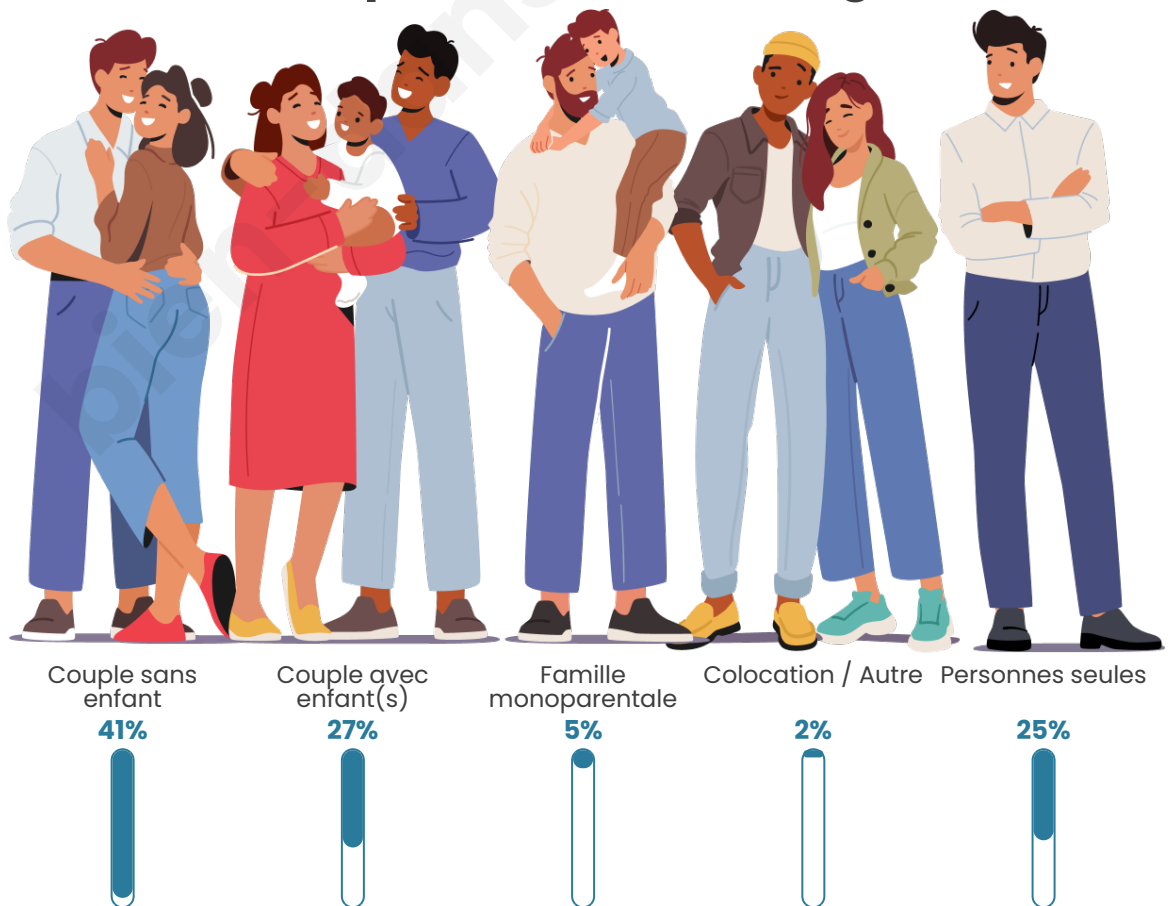

Tranche d'âge

Activité professionnelle

Niveau de diplôme

Composition des ménages

Profils électoraux

Premier tour

	Marine LE PEN	30.51 %
	Emmanuel MACRON	21.47 %
	Jean-Luc MÉLENCHON	19.21 %
	Jean LASSALLE	8.47 %
	Éric ZEMMOUR	6.78 %
	Valérie PÉCRESSE	3.95 %
	Fabien ROUSSEL	3.39 %
	Nicolas DUPONT-AIGNAN	3.39 %
	Anne HIDALGO	1.13 %
	Yannick JADOT	1.13 %
	Nathalie ARTHAUD	0.56 %
	Philippe POUTOU	0.00 %