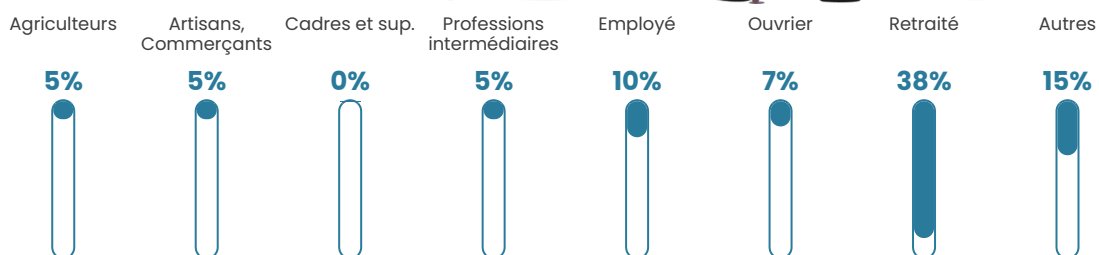

10 h/km²

Revenu moyen

21 000 €/an

Evolution du nombre d'habitants

Sources : Institut national de la statistique et des études économiques (insee) selon Les dernières parutions officielles de 2024 portant sur les années 2020, 2021 et 2022.

Tranche d'âge

Activité professionnelle

Niveau de diplôme

Composition des ménages

Profils électoraux

Premier tour

	Marine LE PEN	30.51 %
	Emmanuel MACRON	21.47 %
	Jean-Luc MÉLENCHON	19.21 %
	Jean LASSALLE	8.47 %
	Éric ZEMMOUR	6.78 %
	Valérie PÉCRESSE	3.95 %
	Fabien ROUSSEL	3.39 %
	Nicolas DUPONT-AIGNAN	3.39 %
	Anne HIDALGO	1.13 %
	Yannick JADOT	1.13 %
	Nathalie ARTHAUD	0.56 %
	Philippe POUTOU	0.00 %