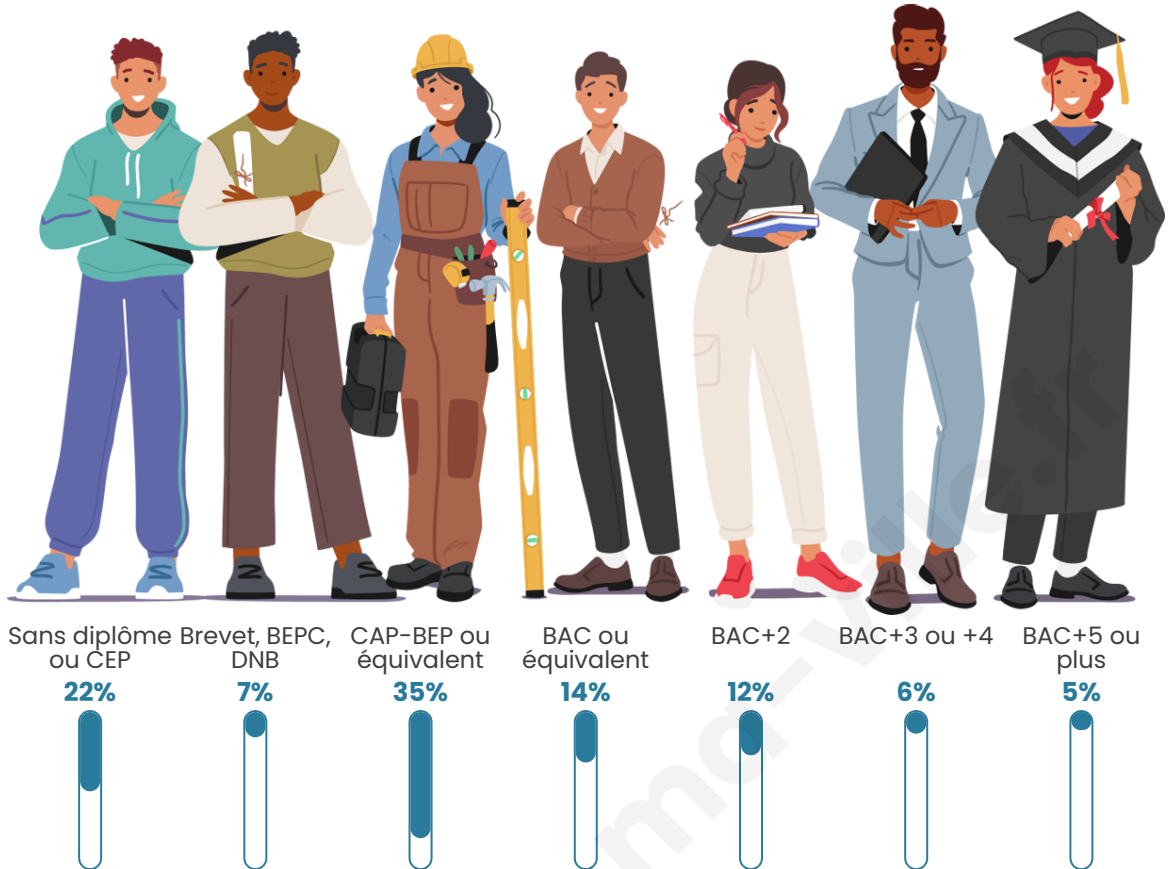

291

Age moyen

45 ans

Pop active

38.1%

Taux chômage

9.9%

Pop densité

10 h/km²

Revenu moyen

21 000 €/an

Evolution du nombre d'habitants

Sources : Institut national de la statistique et des études économiques (insee) selon Les dernières parutions officielles de 2024 portant sur les années 2020, 2021 et 2022.

Tranche d'âge

Activité professionnelle

Niveau de diplôme

Composition des ménages

Profils électoraux

Premier tour

	Marine LE PEN	30.51 %
	Emmanuel MACRON	21.47 %
	Jean-Luc MÉLENCHON	19.21 %
	Jean LASSALLE	8.47 %
	Éric ZEMMOUR	6.78 %
	Valérie PÉCRESSE	3.95 %
	Fabien ROUSSEL	3.39 %
	Nicolas DUPONT-AIGNAN	3.39 %
	Anne HIDALGO	1.13 %
	Yannick JADOT	1.13 %
	Nathalie ARTHAUD	0.56 %
	Philippe POUTOU	0.00 %