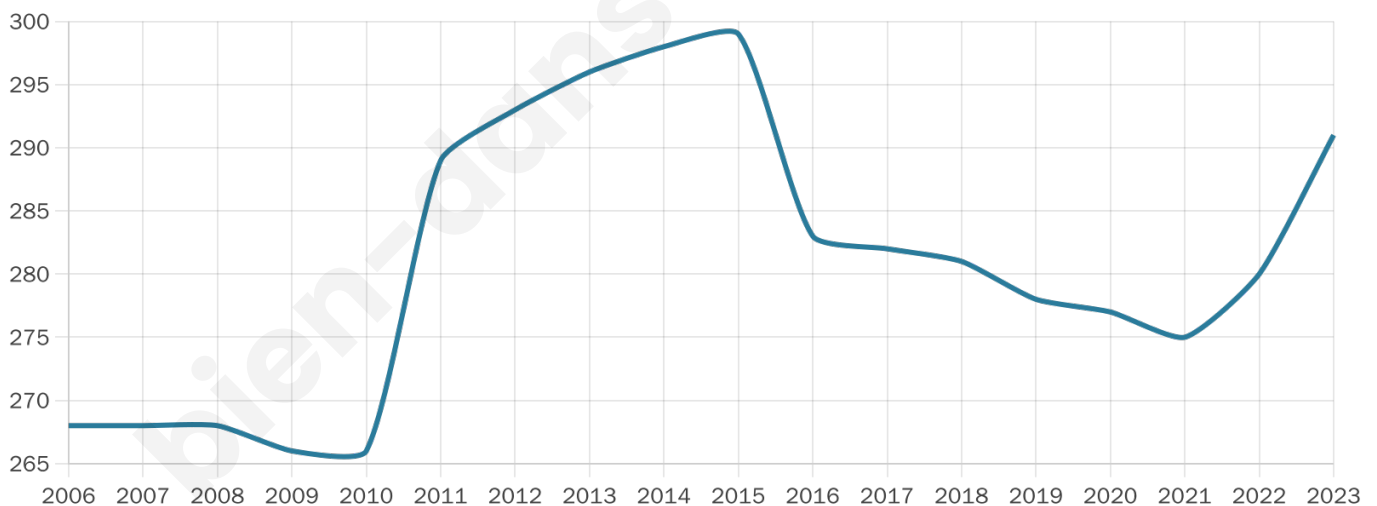

291

Age moyen

45 ans

Pop active

38.1%

Taux chômage

9.9%

Pop densité

10 h/km²

Revenu moyen

21 000 €/an

Evolution du nombre d'habitants

Sources : Institut national de la statistique et des études économiques (insee) selon Les dernières parutions officielles de 2024 portant sur les années 2020, 2021 et 2022.