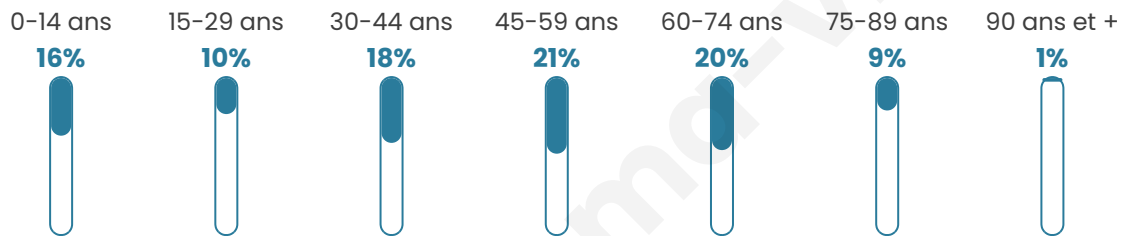

291

Age moyen

45 ans

Pop active

38.1%

Taux chômage

9.9%

Pop densité

10 h/km²

Revenu moyen

21 000 €/an

Evolution du nombre d'habitants

Sources : Institut national de la statistique et des études économiques (insee) selon Les dernières parutions officielles de 2024 portant sur les années 2020, 2021 et 2022.

Tranche d'âge

Activité professionnelle

Niveau de diplôme

Composition des ménages

Profils électoraux

Premier tour

	Marine LE PEN	30.51 %
	Emmanuel MACRON	21.47 %
	Jean-Luc MÉLENCHON	19.21 %
	Jean LASSALLE	8.47 %
	Éric ZEMMOUR	6.78 %
	Valérie PÉCRESSE	3.95 %
	Fabien ROUSSEL	3.39 %
	Nicolas DUPONT-AIGNAN	3.39 %
	Anne HIDALGO	1.13 %
	Yannick JADOT	1.13 %
	Nathalie ARTHAUD	0.56 %
	Philippe POUTOU	0.00 %