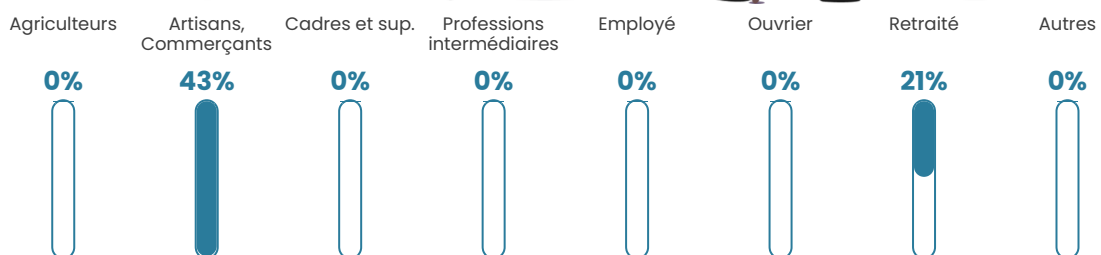

NC

Evolution du nombre d'habitants

Sources : Institut national de la statistique et des études économiques (insee) selon Les dernières parutions officielles de 2024 portant sur les années 2020, 2021 et 2022.

Tranche d'âge

Activité professionnelle

Niveau de diplôme

Composition des ménages

Profils électoraux

Premier tour

Jean LASSALLE 33.33 %

Marine LE PEN 26.67 %