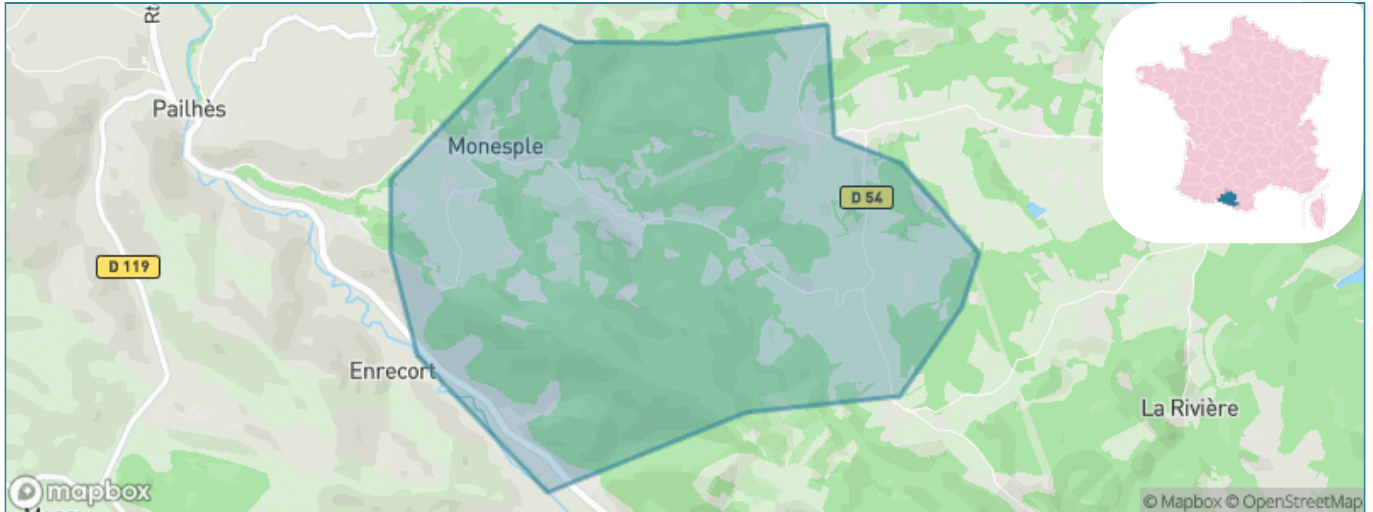

Version web

Ville de Monesple

Présenté par

BIEN dans
ma **VILLE** 

Sommaire

Situation géographique	3
Statistiques sur la population	4
Evolution du nombre d'habitants	4
Tranche d'âge	5
0-14 ans	5
15-29 ans	5
30-44 ans	5
45-59 ans	5
60-74 ans	5
75-89 ans	5
90 ans et +	5
Activité professionnelle	5
Agriculteurs	5
Artisans, Commerçants	5
Cadres et sup.	5
Professions intermédiaires	5
Employé	5
Ouvrier	5
Retraité	5
Autres	5
Niveau de diplôme	6
Sans diplôme ou CEP	6
Brevet, BEPC, DNB	6
CAP-BEP ou équivalent	6
BAC ou équivalent	6
BAC+2	6
BAC+3 ou +4	6
BAC+5 ou plus	6
Composition des ménages	6
Couple sans enfant	6
Couple avec enfant(s)	6
Famille monoparentale	6
Colocation / Autre	6
Personnes seules	6
Profils électoraux	7
Premier tour	7
Sécurité	9
Evolution du nombre d'infractions	9
Pour comparer	10
Services à la population	11
Commerce	11
Éducation	11
Villes autour de Monesple	13

Situation géographique

i Informations clés

- **Région** : Occitanie
- **Département** : Ariège
- **Code postal** : 09130
- **Superficie** : 6 km²

Statistiques sur la population

Nombre d'habitants

26

Age moyen