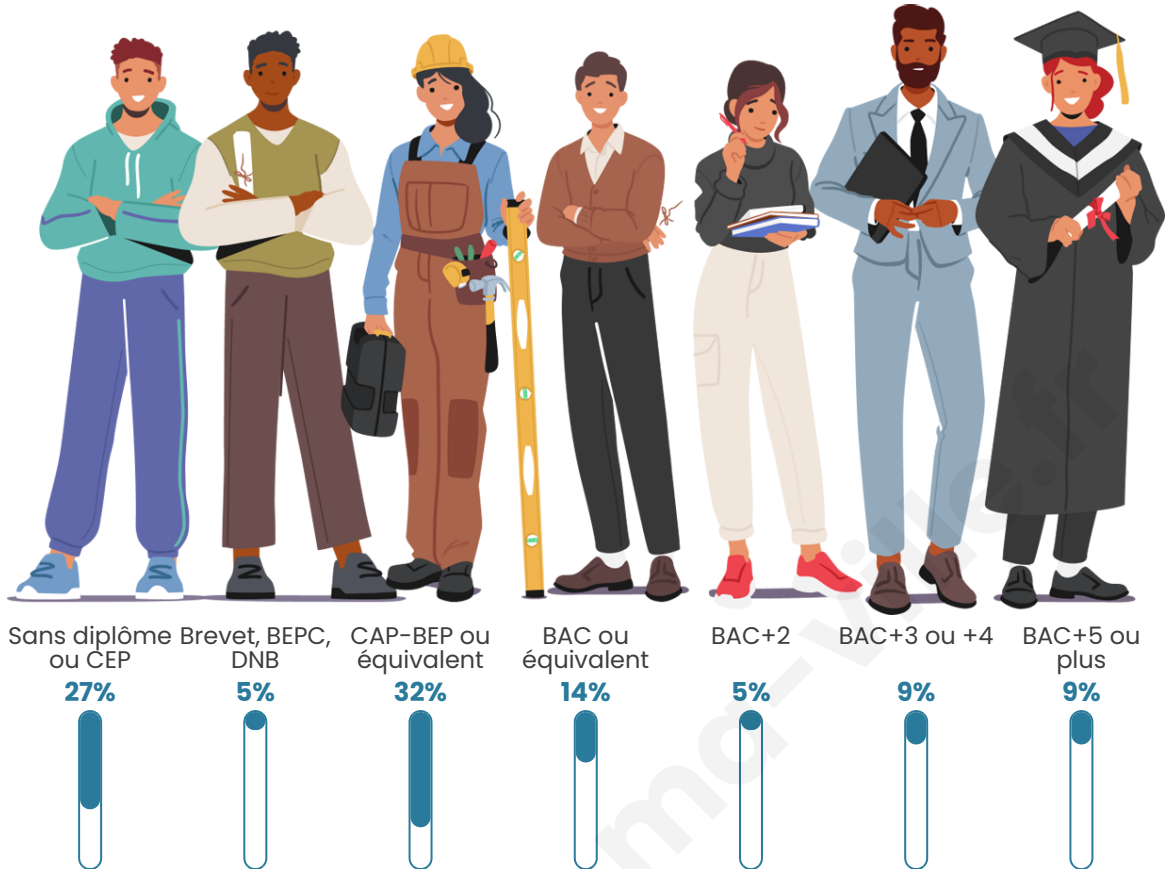

Tranche d'âge

Activité professionnelle

Niveau de diplôme

Composition des ménages

Profils électoraux

Premier tour

Jean LASSALLE 33.33 %

Marine LE PEN 26.67 %