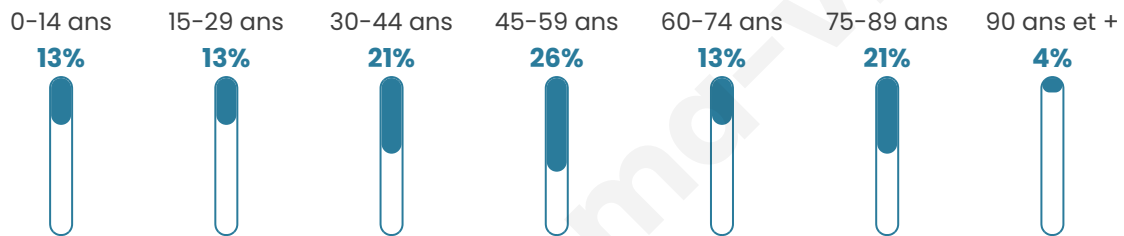

Version web

Ville de Monesple

Présenté par

BIEN dans
ma **VILLE** 

Sommaire

Situation géographique	3
Statistiques sur la population	4
Evolution du nombre d'habitants	4
Tranche d'âge	5
0-14 ans	5
15-29 ans	5
30-44 ans	5
45-59 ans	5
60-74 ans	5
75-89 ans	5
90 ans et +	5
Activité professionnelle	5
Agriculteurs	5
Artisans, Commerçants	5
Cadres et sup.	5
Professions intermédiaires	5
Employé	5
Ouvrier	5
Retraité	5
Autres	5
Niveau de diplôme	6
Sans diplôme ou CEP	6
Brevet, BEPC, DNB	6
CAP-BEP ou équivalent	6
BAC ou équivalent	6
BAC+2	6
BAC+3 ou +4	6
BAC+5 ou plus	6
Composition des ménages	6
Couple sans enfant	6
Couple avec enfant(s)	6
Famille monoparentale	6
Colocation / Autre	6
Personnes seules	6
Profils électoraux	7
Premier tour	7
Sécurité	9
Evolution du nombre d'infractions	9
Pour comparer	10
Services à la population	11
Commerce	11
Éducation	11
Villes autour de Monesple	13

49 ans

Pop active

42.3%

Taux chômage

0%

Pop densité

4 h/km²

Revenu moyen

Tranche d'âge

Activité professionnelle

Niveau de diplôme

Composition des ménages

Profils électoraux

Premier tour

Jean LASSALLE 33.33 %

Marine LE PEN 26.67 %