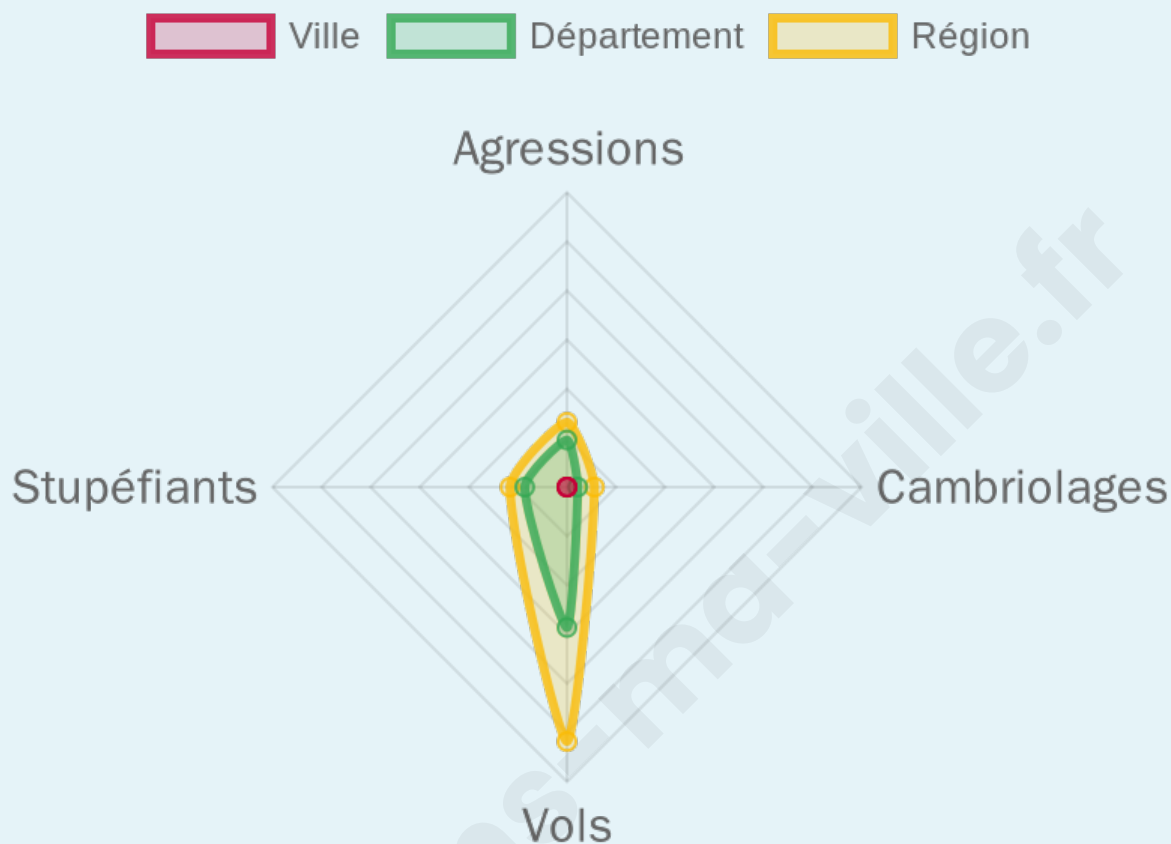

Pour comparer

(en proportion du nombre d'habitants)

Sources : Bases statistiques communale, départementale et régionale de la délinquance enregistrée par la police et la gendarmerie nationales selon les dernières parutions officielles de 2025 portant sur l'année 2024 ([data.gouv](https://data.gouv.fr)).

Agressions physiques / sexuelles : Violences sexuelles, coups et blessures volontaires intrafamiliaux, coups et blessures volontaires, autres coups, blessures volontaires et vols violents sans arme.

Cambriolages : Cambriolages de logements.

Vols : Vols avec armes, vols d'accessoires sur véhicules, vols dans les véhicules, vols de véhicules, vols sans violence contre des personnes, destructions, dégradations volontaires et escroqueries.

Stupéfiants : Trafic de stupéfiants dont (AFD) et usage de stupéfiants.