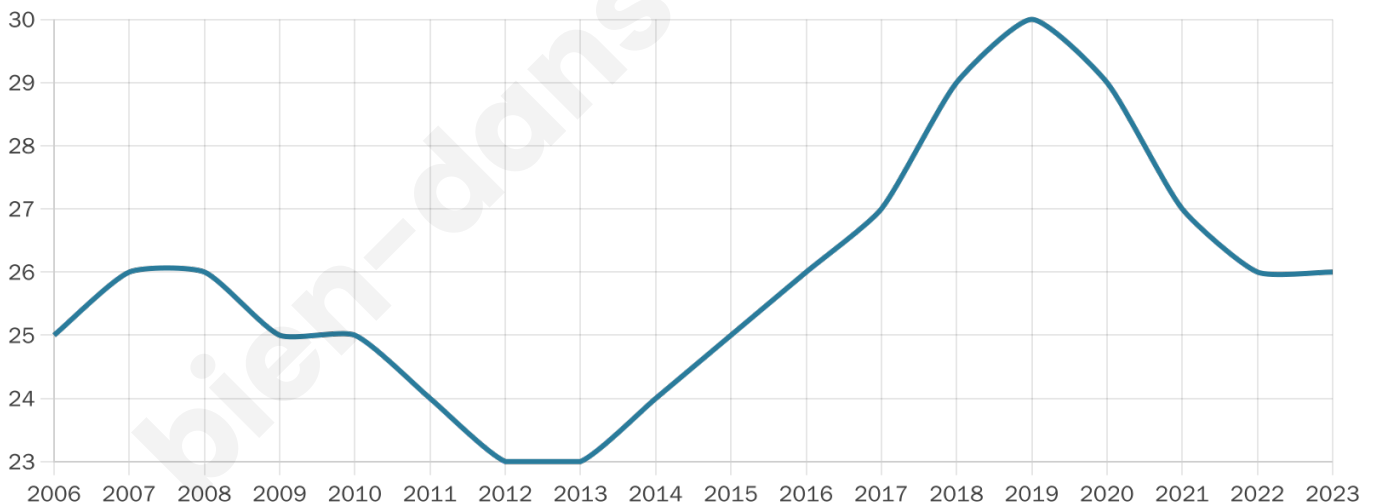

49 ans

Pop active

42.3%

Taux chômage

0%

Pop densité

4 h/km²

Revenu moyen

NC

Evolution du nombre d'habitants

Sources : Institut national de la statistique et des études économiques (insee) selon Les dernières parutions officielles de 2024 portant sur les années 2020, 2021 et 2022.