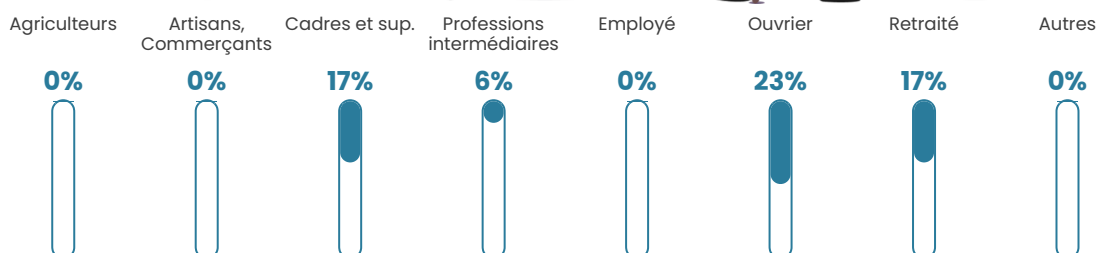

Revenu moyen

NC

Evolution du nombre d'habitants

Sources : Institut national de la statistique et des études économiques (insee) selon Les dernières parutions officielles de 2024 portant sur les années 2020, 2021 et 2022.

Tranche d'âge

Activité professionnelle

Niveau de diplôme

Composition des ménages

Profils électoraux

Premier tour

	Emmanuel MACRON	32.69 %
	Marine LE PEN	17.31 %
	Jean-Luc MÉLENCHON	13.46 %
	Yannick JADOT	11.54 %
	Jean LASSALLE	9.62 %
	Fabien ROUSSEL	5.77 %
	Valérie PÉCRESSÉ	5.77 %
	Éric ZEMMOUR	1.92 %
	Nicolas DUPONT- AIGNAN	1.92 %
	Nathalie ARTHAUD	0.00 %
	Anne HIDALGO	0.00 %
	Philippe POUTOU	0.00 %