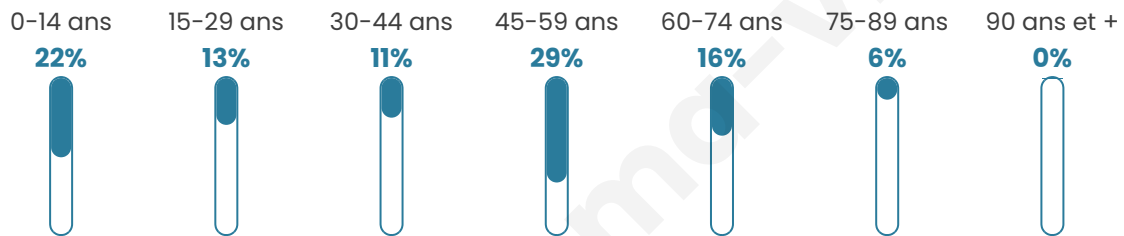

Age moyen

40 ans

Pop active

46%

Taux chômage

12%

Pop densité

44 h/km²

Revenu moyen

NC

Evolution du nombre d'habitants

Sources : Institut national de la statistique et des études économiques (insee) selon Les dernières parutions officielles de 2024 portant sur les années 2020, 2021 et 2022.

Tranche d'âge

Activité professionnelle

Niveau de diplôme

Composition des ménages

Profils électoraux

Premier tour

	Emmanuel MACRON	32.69 %
	Marine LE PEN	17.31 %
	Jean-Luc MÉLENCHON	13.46 %
	Yannick JADOT	11.54 %
	Jean LASSALLE	9.62 %
	Fabien ROUSSEL	5.77 %
	Valérie PÉCRESSÉ	5.77 %
	Éric ZEMMOUR	1.92 %
	Nicolas DUPONT- AIGNAN	1.92 %
	Nathalie ARTHAUD	0.00 %
	Anne HIDALGO	0.00 %
	Philippe POUTOU	0.00 %