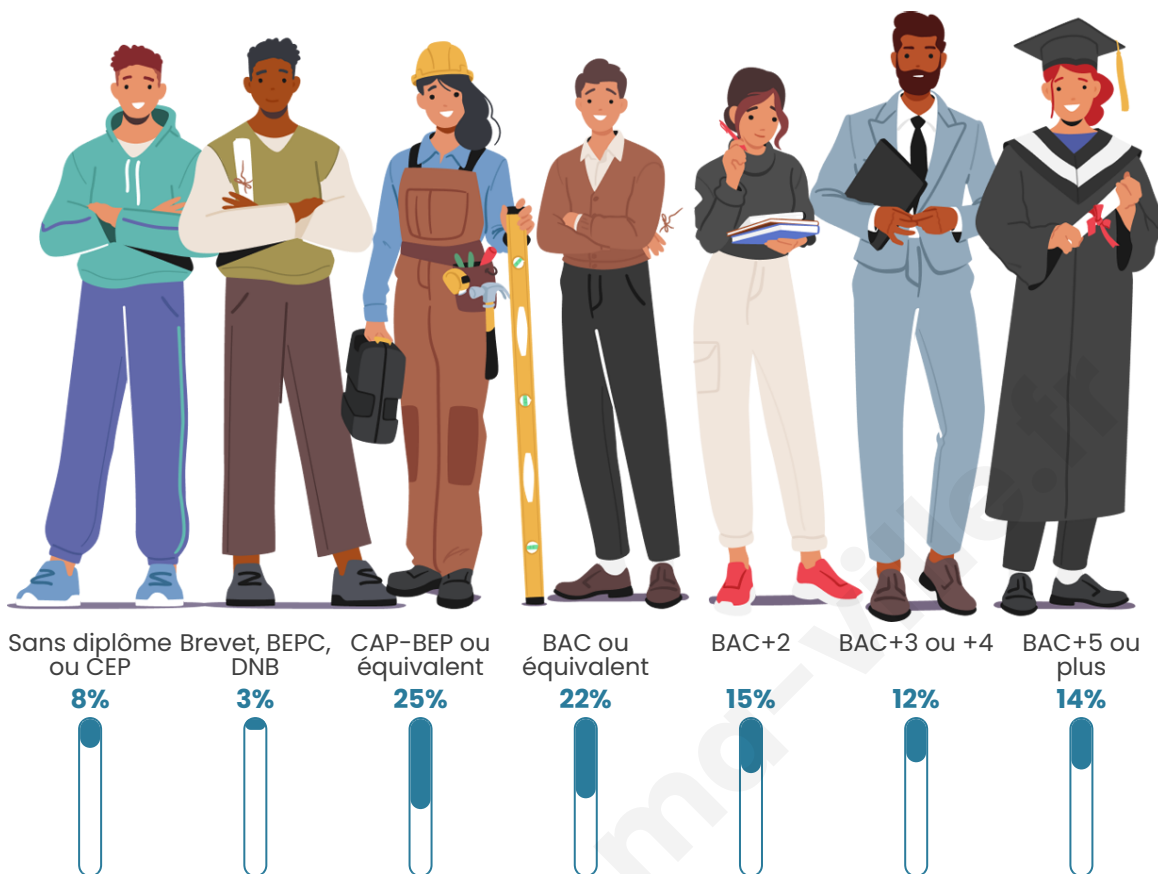

Age moyen

40 ans

Pop active

46%

Taux chômage

12%

Pop densité

44 h/km²

Revenu moyen

NC

Evolution du nombre d'habitants

Sources : Institut national de la statistique et des études économiques (insee) selon Les dernières parutions officielles de 2024 portant sur les années 2020, 2021 et 2022.

Tranche d'âge

Activité professionnelle

Niveau de diplôme

Composition des ménages

Profils électoraux

Premier tour

	Emmanuel MACRON	32.69 %
	Marine LE PEN	17.31 %
	Jean-Luc MÉLENCHON	13.46 %
	Yannick JADOT	11.54 %
	Jean LASSALLE	9.62 %
	Fabien ROUSSEL	5.77 %
	Valérie PÉCRESSÉ	5.77 %
	Éric ZEMMOUR	1.92 %
	Nicolas DUPONT- AIGNAN	1.92 %
	Nathalie ARTHAUD	0.00 %
	Anne HIDALGO	0.00 %
	Philippe POUTOU	0.00 %