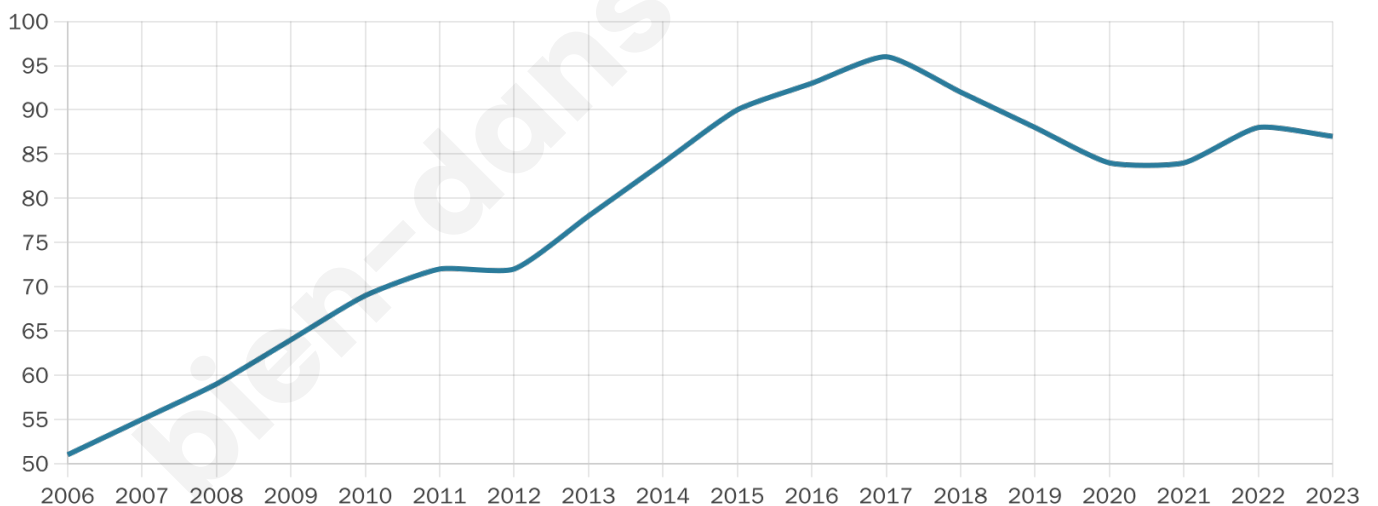

Age moyen

40 ans

Pop active

46%

Taux chômage

12%

Pop densité

44 h/km²

Revenu moyen

NC

Evolution du nombre d'habitants

Sources : Institut national de la statistique et des études économiques (insee) selon Les dernières parutions officielles de 2024 portant sur les années 2020, 2021 et 2022.