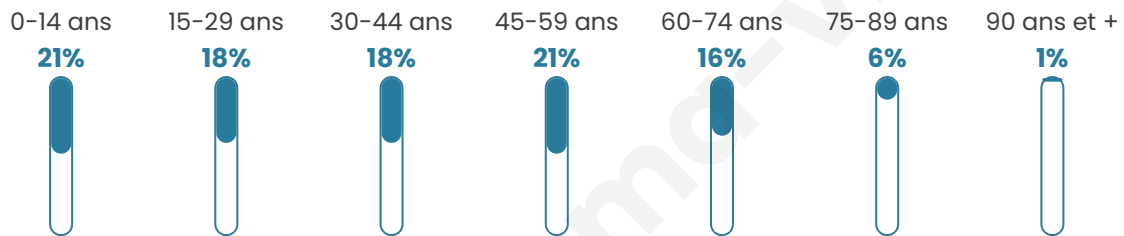

Age moyen

39 ans

Pop active

46.5%

Taux chômage

7.6%

Pop densité

51 h/km²

Revenu moyen

21 680 €/an

Evolution du nombre d'habitants

Sources : Institut national de la statistique et des études économiques (insee) selon Les dernières parutions officielles de 2024 portant sur les années 2020, 2021 et 2022.

Tranche d'âge

Activité professionnelle

Niveau de diplôme

Composition des ménages

Profils électoraux

Premier tour

	Marine LE PEN	44.17 %
	Emmanuel MACRON	21.72 %
	Jean-Luc MÉLENCHON	11.67 %
	Éric ZEMMOUR	4.31 %
	Valérie PÉCRESE	3.95 %
	Jean LASSALLE	3.77 %
	Fabien ROUSSEL	3.23 %
	Yannick JADOT	2.33 %
	Nicolas DUPONT- AIGNAN	1.97 %
	Nathalie ARTHAUD	1.08 %
	Anne HIDALGO	0.90 %
	Philippe POUTOU	0.90 %

735 inscrits

Participation : 76.73%

Votes blancs : 0.53%

Votes nuls : 0.71%

Second tour

	Emmanuel MACRON	34,23 %
	Marine LE PEN	65,77 %

736 inscrits

Participation : 77.31%