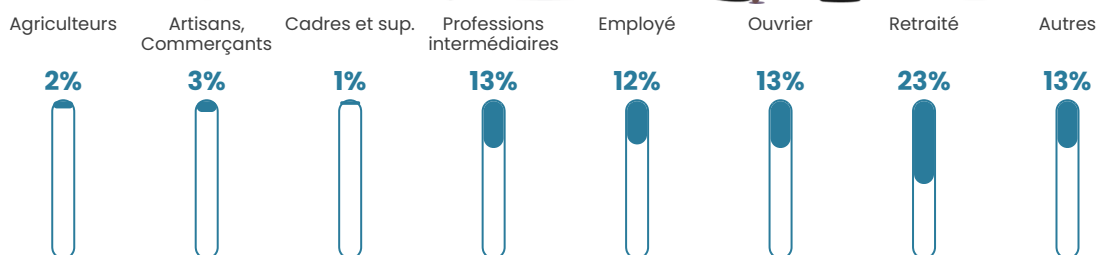

Revenu moyen

21 680 €/an

Evolution du nombre d'habitants

Sources : Institut national de la statistique et des études économiques (insee) selon Les dernières parutions officielles de 2024 portant sur les années 2020, 2021 et 2022.

Tranche d'âge

Activité professionnelle

Niveau de diplôme

Composition des ménages

Profils électoraux

Premier tour

	Marine LE PEN	44.17 %
	Emmanuel MACRON	21.72 %
	Jean-Luc MÉLENCHON	11.67 %
	Éric ZEMMOUR	4.31 %
	Valérie PÉCRESE	3.95 %
	Jean LASSALLE	3.77 %
	Fabien ROUSSEL	3.23 %
	Yannick JADOT	2.33 %
	Nicolas DUPONT- AIGNAN	1.97 %
	Nathalie ARTHAUD	1.08 %
	Anne HIDALGO	0.90 %
	Philippe POUTOU	0.90 %