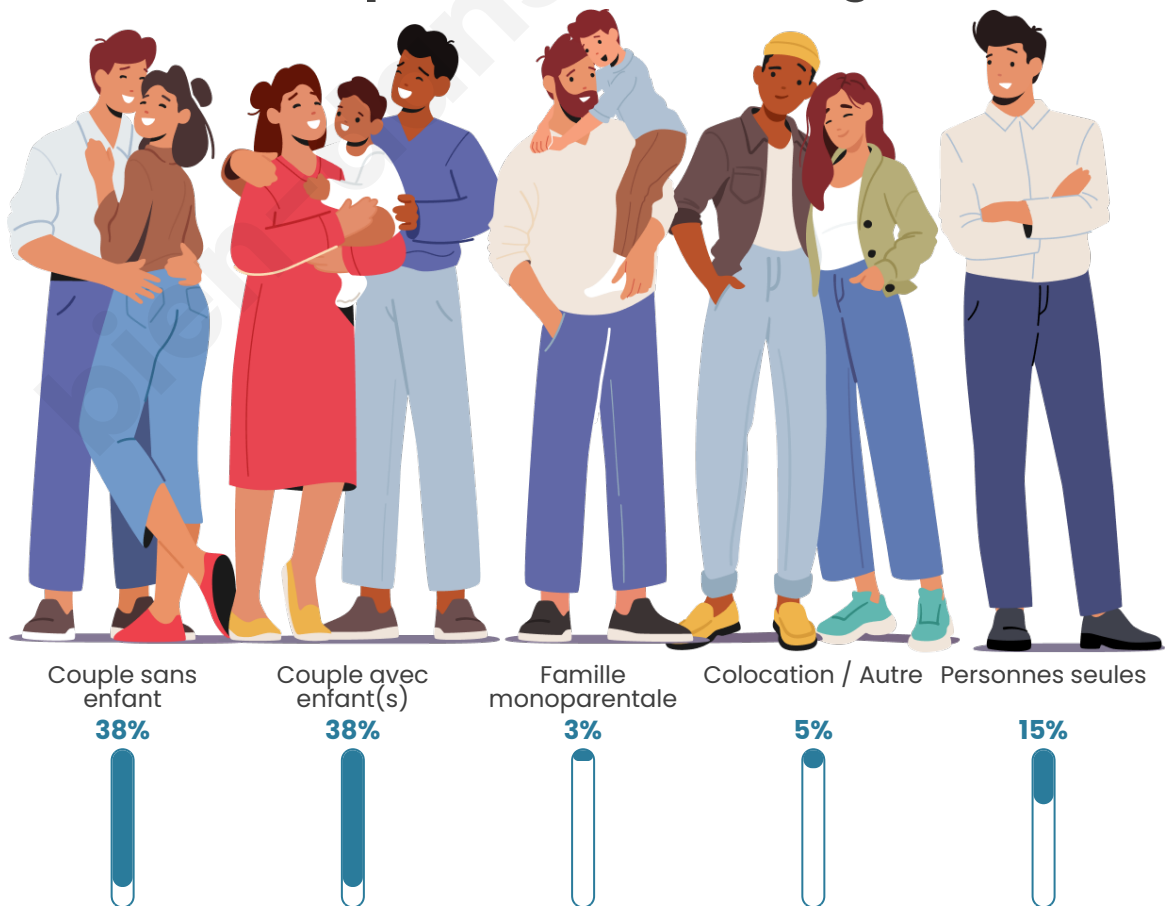

Tranche d'âge

Activité professionnelle

Niveau de diplôme

Composition des ménages

Profils électoraux

Premier tour

	Marine LE PEN	44.17 %
	Emmanuel MACRON	21.72 %
	Jean-Luc MÉLENCHON	11.67 %
	Éric ZEMMOUR	4.31 %
	Valérie PÉCRESE	3.95 %
	Jean LASSALLE	3.77 %
	Fabien ROUSSEL	3.23 %
	Yannick JADOT	2.33 %
	Nicolas DUPONT- AIGNAN	1.97 %
	Nathalie ARTHAUD	1.08 %
	Anne HIDALGO	0.90 %
	Philippe POUTOU	0.90 %