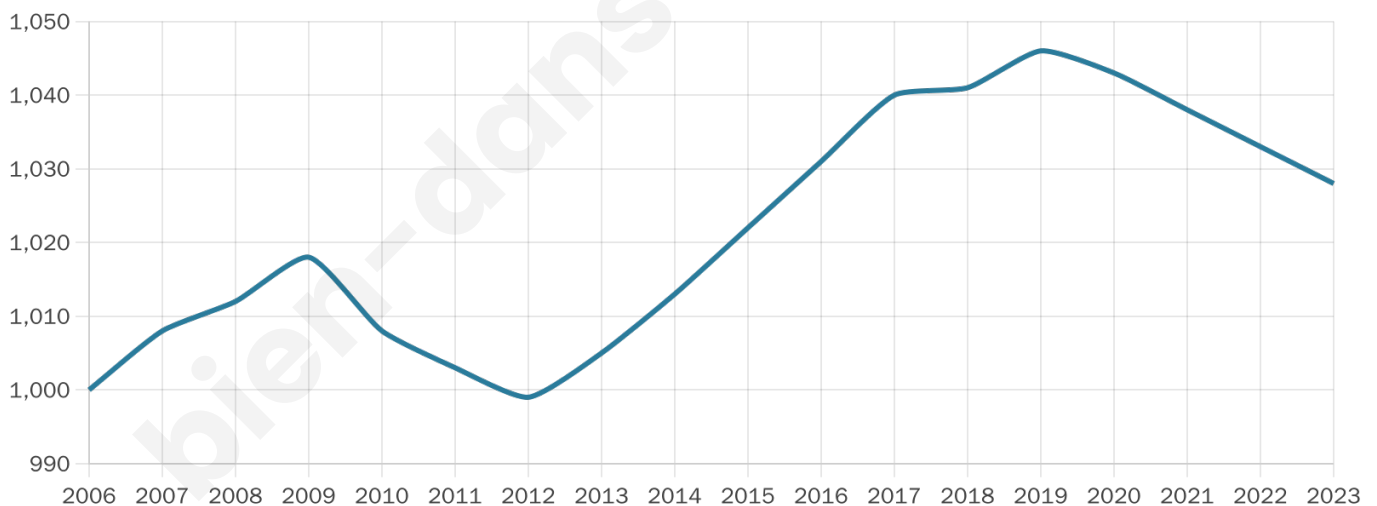

Age moyen

39 ans

Pop active

46.5%

Taux chômage

7.6%

Pop densité

51 h/km²

Revenu moyen

21 680 €/an

Evolution du nombre d'habitants

Sources : Institut national de la statistique et des études économiques (insee) selon Les dernières parutions officielles de 2024 portant sur les années 2020, 2021 et 2022.