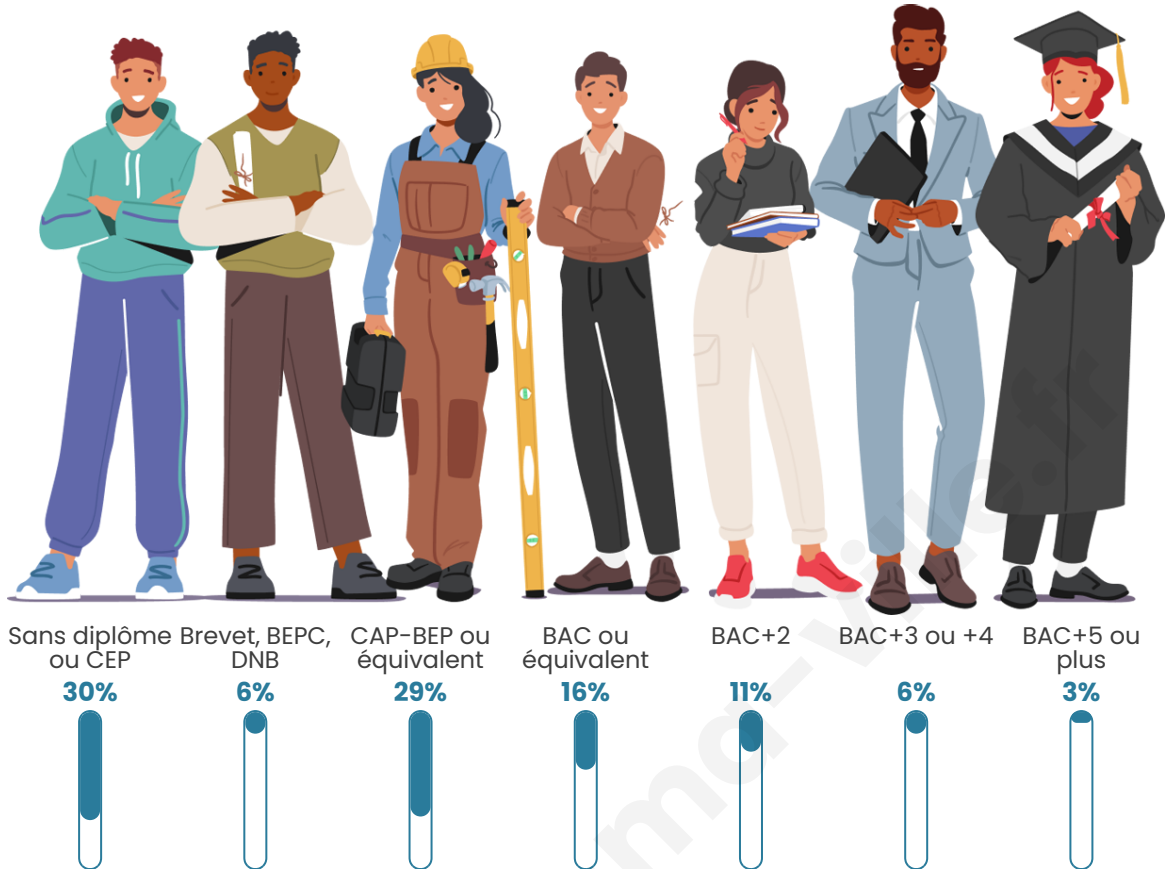

Age moyen

39 ans

Pop active

46.5%

Taux chômage

7.6%

Pop densité

51 h/km²

Tranche d'âge

Activité professionnelle

Niveau de diplôme

Composition des ménages

Profils électoraux

Premier tour

	Marine LE PEN	44.17 %
	Emmanuel MACRON	21.72 %
	Jean-Luc MÉLENCHON	11.67 %
	Éric ZEMMOUR	4.31 %
	Valérie PÉCRESE	3.95 %
	Jean LASSALLE	3.77 %
	Fabien ROUSSEL	3.23 %
	Yannick JADOT	2.33 %
	Nicolas DUPONT- AIGNAN	1.97 %
	Nathalie ARTHAUD	1.08 %
	Anne HIDALGO	0.90 %
	Philippe POUTOU	0.90 %