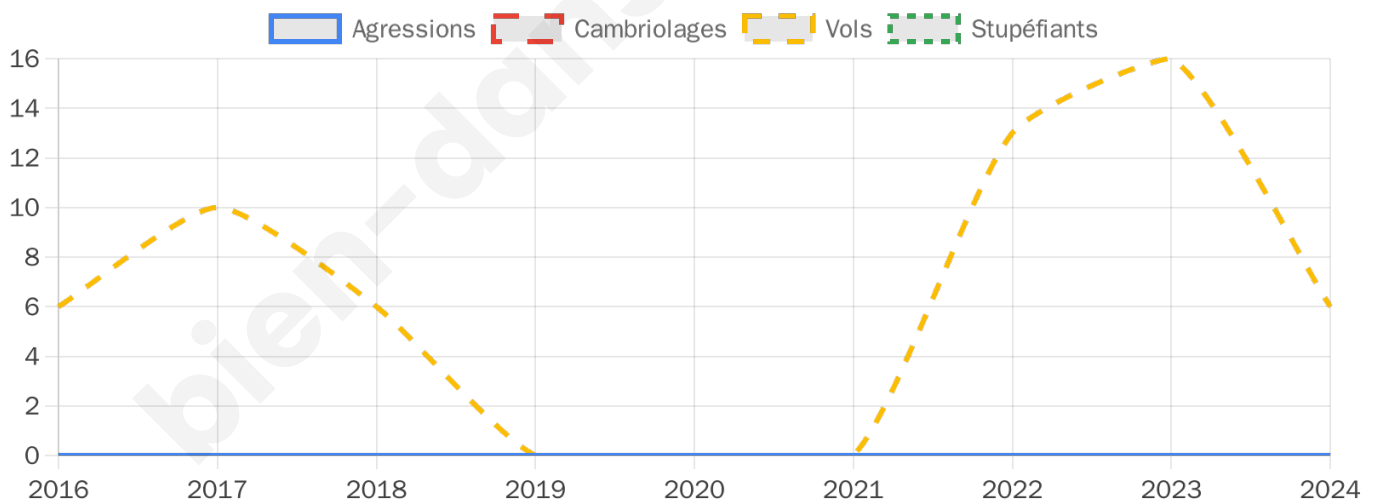

735 inscrits

Participation : 76.73%

Votes blancs : 0.53%

Votes nuls : 0.71%

Second tour

	Emmanuel MACRON	34,23 %
	Marine LE PEN	65,77 %

736 inscrits

Participation : 77.31%

Votes blancs : 4.04%

Votes nuls : 4.04%

Sécurité

Agressions physiques / sexuelles

0

Cambriolages

0

Vols / dégradations

6

Stupéfiants

0

Evolution du nombre d'infractions

Pour comparer

(en proportion du nombre d'habitants)

Sources : Bases statistiques communale, départementale et régionale de la délinquance enregistrée par la police et la gendarmerie nationales selon les dernières parutions officielles de 2025 portant sur l'année 2024 ([data.gouv](https://data.gouv.fr)).