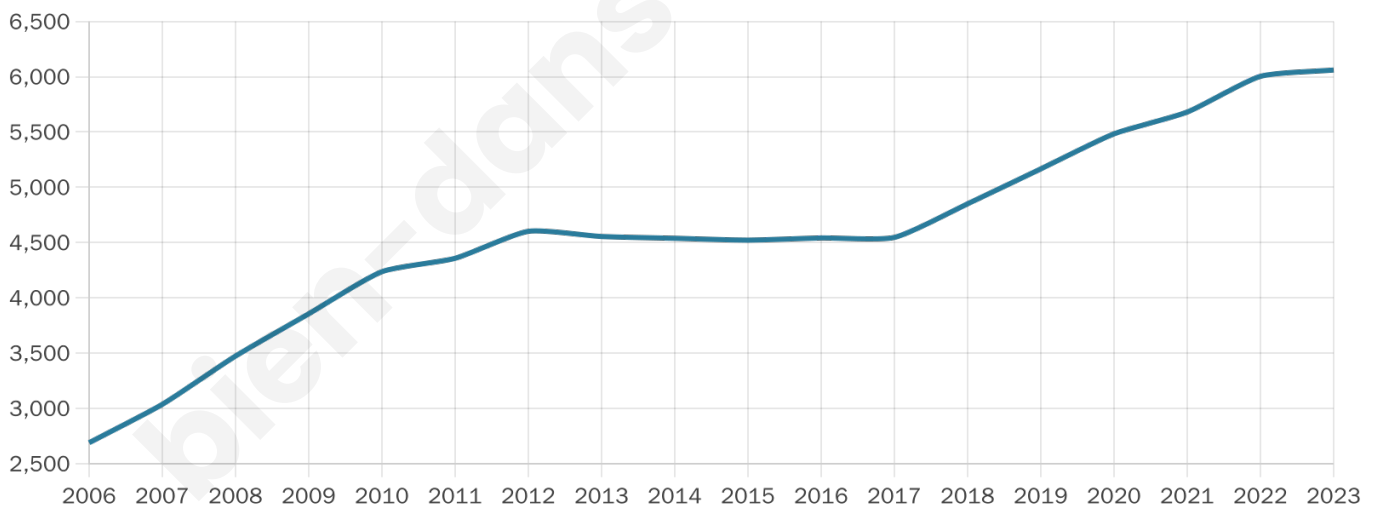

Nombre d'habitants

6 060

Age moyen

36 ans

Pop active

55.2%

Taux chômage

8.5%

Pop densité

551 h/km²

Revenu moyen

23 920 €/an

Evolution du nombre d'habitants

Sources : Institut national de la statistique et des études économiques (insee) selon Les dernières parutions officielles de 2024 portant sur les années 2020, 2021 et 2022.

Tranche d'âge

Activité professionnelle

Niveau de diplôme

Composition des ménages

Profils électoraux

Premier tour

	Marine LE PEN	25.23 %
	Emmanuel MACRON	24.73 %
	Jean-Luc MÉLENCHON	21.49 %
	Éric ZEMMOUR	7.73 %
	Jean LASSALLE	5.94 %
	Yannick JADOT	4.64 %
	Valérie PÉCRESSE	2.88 %
	Fabien ROUSSEL	2.22 %
	Nicolas DUPONT-AIGNAN	2.02 %
	Anne HIDALGO	1.99 %
	Philippe POUTOU	0.80 %
	Nathalie ARTHAUD	0.33 %