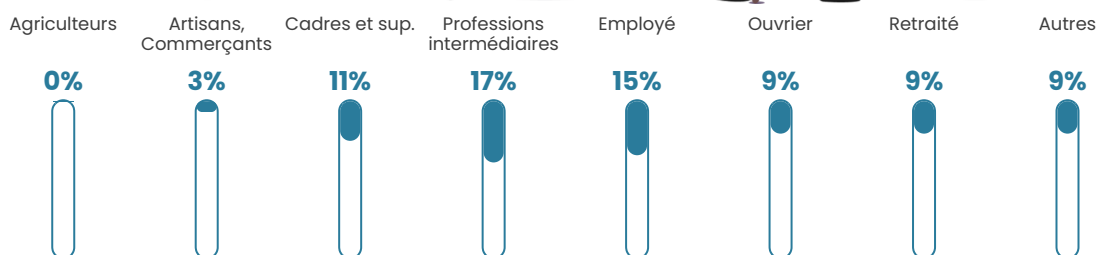

Pop densité

551 h/km²

Revenu moyen

23 920 €/an

Evolution du nombre d'habitants

Sources : Institut national de la statistique et des études économiques (insee) selon Les dernières parutions officielles de 2024 portant sur les années 2020, 2021 et 2022.

Tranche d'âge

Activité professionnelle

Niveau de diplôme

Composition des ménages

Profils électoraux

Premier tour

	Marine LE PEN	25.23 %
	Emmanuel MACRON	24.73 %
	Jean-Luc MÉLENCHON	21.49 %
	Éric ZEMMOUR	7.73 %
	Jean LASSALLE	5.94 %
	Yannick JADOT	4.64 %
	Valérie PÉCRESSE	2.88 %
	Fabien ROUSSEL	2.22 %
	Nicolas DUPONT-AIGNAN	2.02 %
	Anne HIDALGO	1.99 %
	Philippe POUTOU	0.80 %
	Nathalie ARTHAUD	0.33 %