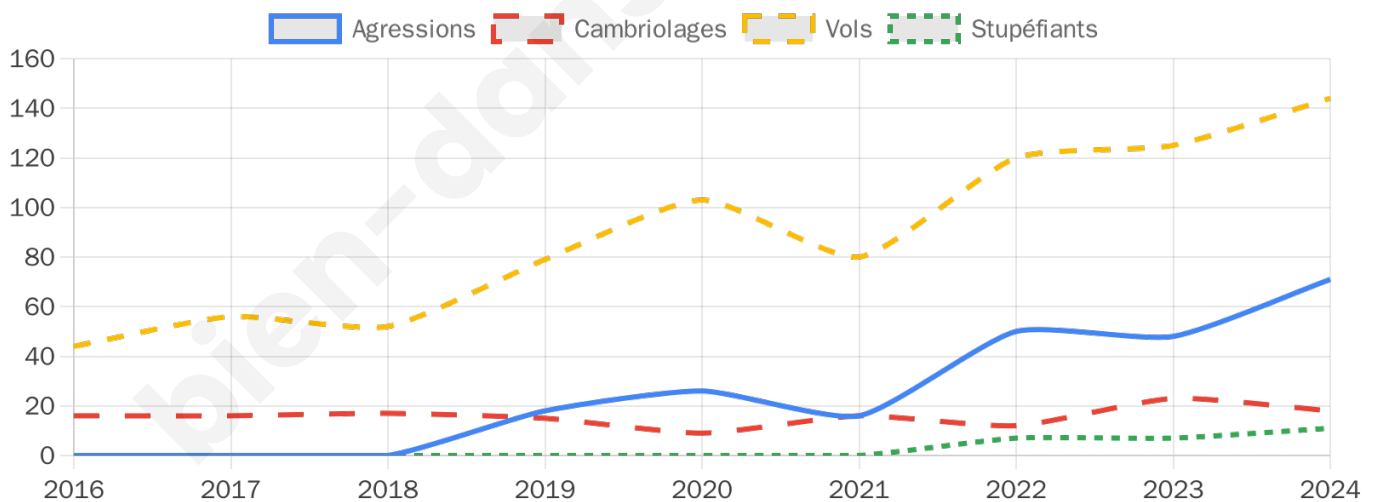

3 782 inscrits

Participation : 81.54%

Votes blancs : 1.62%

Votes nuls : 0.58%

Second tour

	Emmanuel MACRON	54,5 %
	Marine LE PEN	45,5 %

3 781 inscrits

Participation : 76.22%

Votes blancs : 8.02%

Votes nuls : 2.46%

Sécurité

Agressions physiques / sexuelles

71

Cambriolages

18

Vols / dégradations

144

Stupéfiants

11

Evolution du nombre d'infractions

Pour comparer

(en proportion du nombre d'habitants)

Sources : Bases statistiques communale, départementale et régionale de la délinquance enregistrée par la police et la gendarmerie nationales selon les dernières parutions officielles de 2025 portant sur l'année 2024 ([data.gouv](https://data.gouv.fr)).