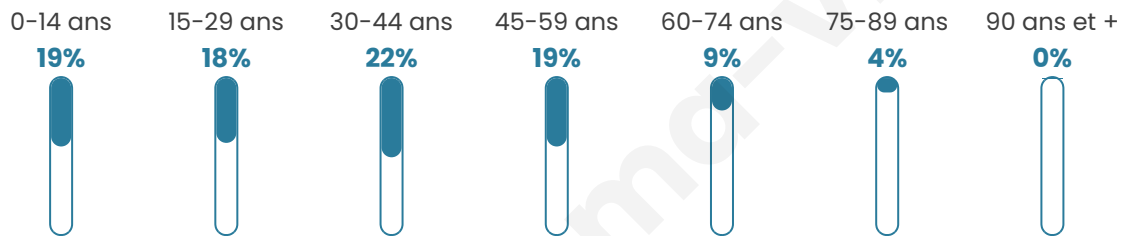

Nombre d'habitants

6 060

Age moyen

36 ans

Pop active

55.2%

Taux chômage

8.5%

Pop densité

551 h/km²

Revenu moyen

23 920 €/an

Evolution du nombre d'habitants

Sources : Institut national de la statistique et des études économiques (insee) selon Les dernières parutions officielles de 2024 portant sur les années 2020, 2021 et 2022.

Tranche d'âge

Activité professionnelle

Niveau de diplôme

Composition des ménages

Profils électoraux

Premier tour

	Marine LE PEN	25.23 %
	Emmanuel MACRON	24.73 %
	Jean-Luc MÉLENCHON	21.49 %
	Éric ZEMMOUR	7.73 %
	Jean LASSALLE	5.94 %
	Yannick JADOT	4.64 %
	Valérie PÉCRESSE	2.88 %
	Fabien ROUSSEL	2.22 %
	Nicolas DUPONT-AIGNAN	2.02 %
	Anne HIDALGO	1.99 %
	Philippe POUTOU	0.80 %
	Nathalie ARTHAUD	0.33 %