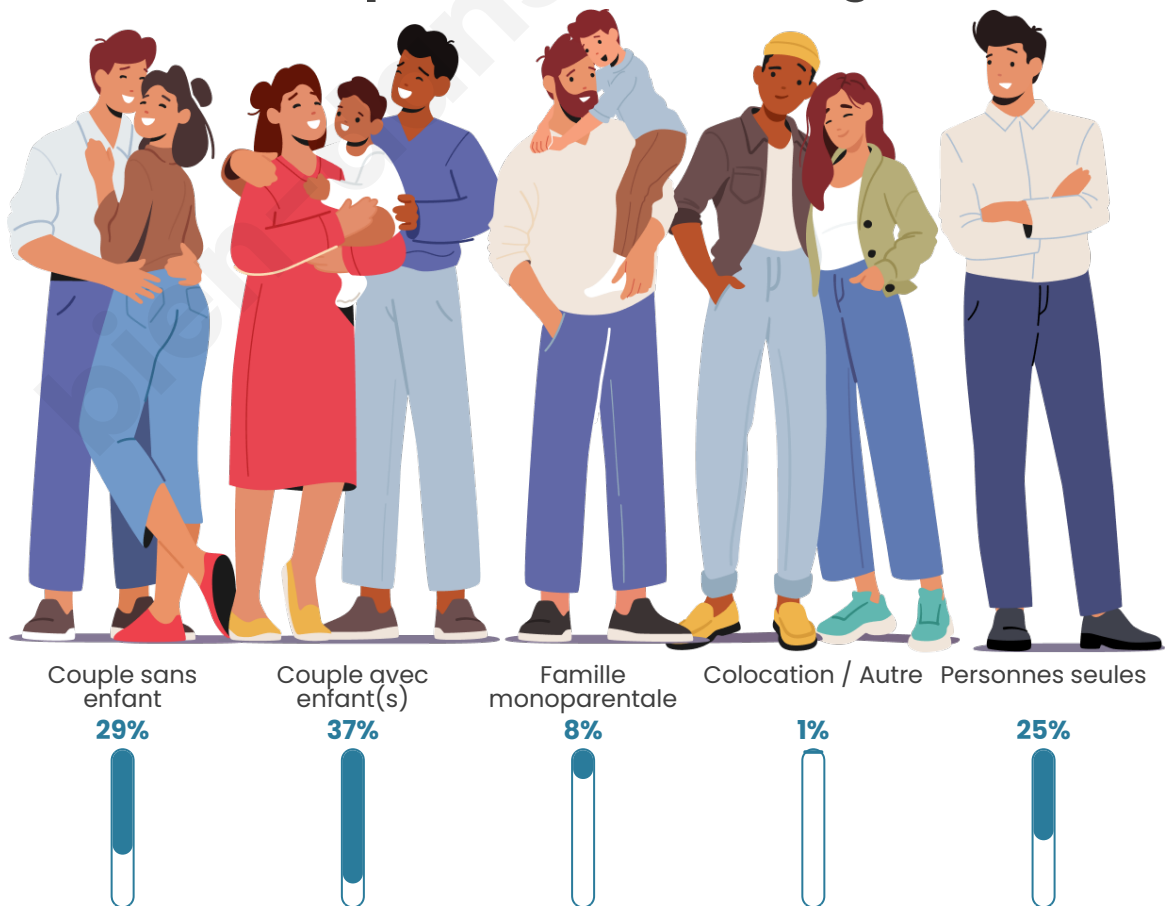

Nombre d'habitants

6 060

Age moyen

36 ans

Pop active

55.2%

Taux chômage

8.5%

Tranche d'âge

Activité professionnelle

Niveau de diplôme

Composition des ménages

Profils électoraux

Premier tour

	Marine LE PEN	25.23 %
	Emmanuel MACRON	24.73 %
	Jean-Luc MÉLENCHON	21.49 %
	Éric ZEMMOUR	7.73 %
	Jean LASSALLE	5.94 %
	Yannick JADOT	4.64 %
	Valérie PÉCRESSE	2.88 %
	Fabien ROUSSEL	2.22 %
	Nicolas DUPONT-AIGNAN	2.02 %
	Anne HIDALGO	1.99 %
	Philippe POUTOU	0.80 %
	Nathalie ARTHAUD	0.33 %