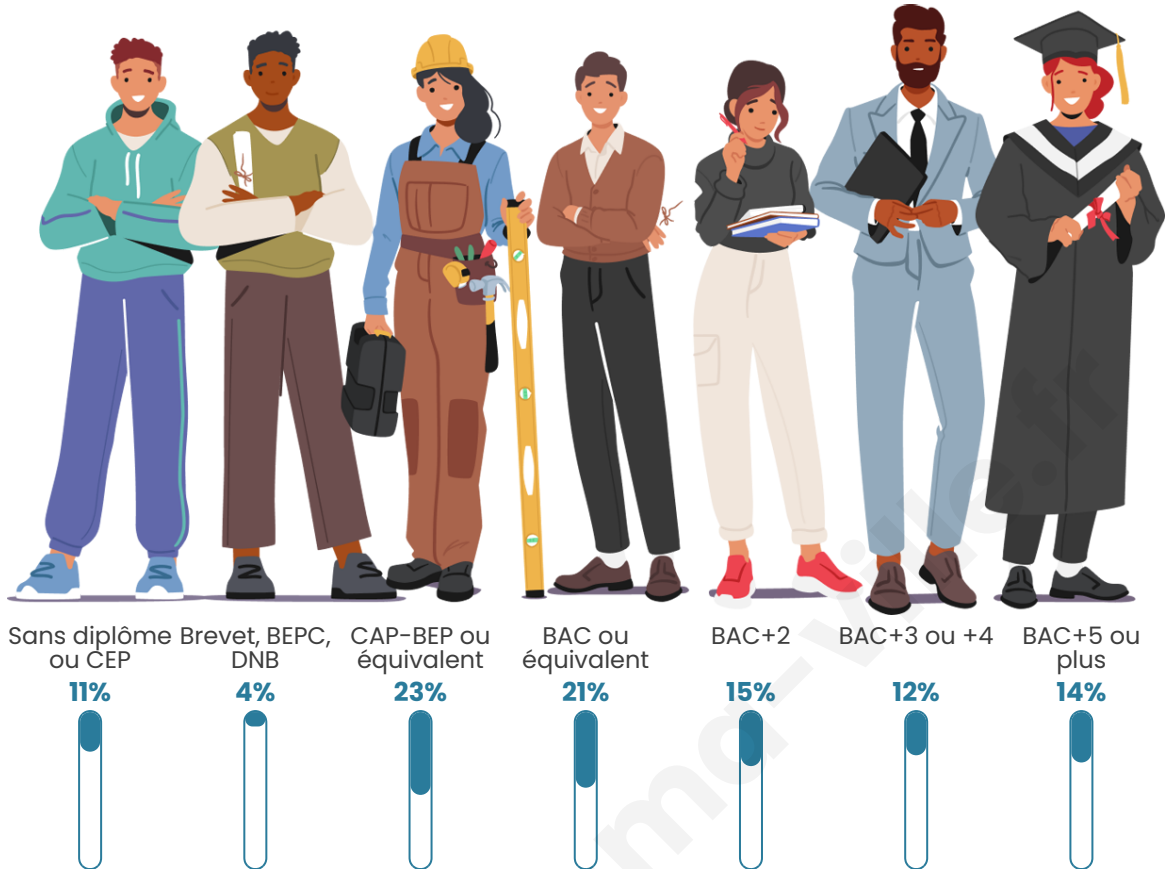

Nombre d'habitants

6 060

Age moyen

36 ans

Pop active

55.2%

Taux chômage

8.5%

Pop densité

551 h/km²

Revenu moyen

23 920 €/an

Evolution du nombre d'habitants

Sources : Institut national de la statistique et des études économiques (insee) selon Les dernières parutions officielles de 2024 portant sur les années 2020, 2021 et 2022.

Tranche d'âge

Activité professionnelle

Niveau de diplôme

Composition des ménages

Profils électoraux

Premier tour

	Marine LE PEN	25.23 %
	Emmanuel MACRON	24.73 %
	Jean-Luc MÉLENCHON	21.49 %
	Éric ZEMMOUR	7.73 %
	Jean LASSALLE	5.94 %
	Yannick JADOT	4.64 %
	Valérie PÉCRESSE	2.88 %
	Fabien ROUSSEL	2.22 %
	Nicolas DUPONT-AIGNAN	2.02 %
	Anne HIDALGO	1.99 %
	Philippe POUTOU	0.80 %
	Nathalie ARTHAUD	0.33 %