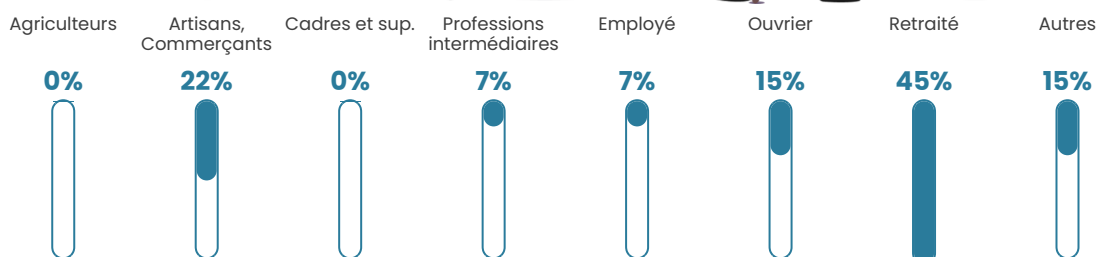

1.8%

Pop densité

19 h/km²

Revenu moyen

NC

Evolution du nombre d'habitants

Sources : Institut national de la statistique et des études économiques (insee) selon Les dernières parutions officielles de 2024 portant sur les années 2020, 2021 et 2022.

Tranche d'âge

Activité professionnelle

Niveau de diplôme

Composition des ménages

Profils électoraux

Premier tour

	Marine LE PEN	29.63 %
	Emmanuel MACRON	25.93 %
	Jean-Luc MÉLENCHON	14.81 %
	Fabien ROUSSEL	5.56 %
	Philippe POUTOU	5.56 %
	Jean LASSALLE	3.70 %
	Éric ZEMMOUR	3.70 %
	Anne HIDALGO	3.70 %
	Yannick JADOT	3.70 %
	Nathalie ARTHAUD	1.85 %
	Nicolas DUPONT-AIGNAN	1.85 %
	Valérie PÉCRESSE	0.00 %