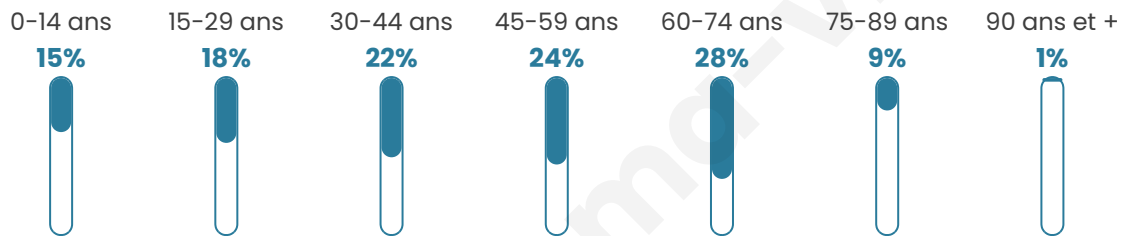

Statistiques sur la population

Nombre d'habitants

77

Age moyen

45 ans

Pop active

50.6%

Taux chômage

1.8%

Pop densité

19 h/km²

Revenu moyen

NC

Evolution du nombre d'habitants

Sources : Institut national de la statistique et des études économiques (insee) selon Les dernières parutions officielles de 2024 portant sur les années 2020, 2021 et 2022.

Tranche d'âge

Activité professionnelle

Niveau de diplôme

Composition des ménages

Profils électoraux

Premier tour

	Marine LE PEN	29.63 %
	Emmanuel MACRON	25.93 %
	Jean-Luc MÉLENCHON	14.81 %
	Fabien ROUSSEL	5.56 %
	Philippe POUTOU	5.56 %
	Jean LASSALLE	3.70 %
	Éric ZEMMOUR	3.70 %
	Anne HIDALGO	3.70 %
	Yannick JADOT	3.70 %
	Nathalie ARTHAUD	1.85 %
	Nicolas DUPONT-AIGNAN	1.85 %
	Valérie PÉCRESSE	0.00 %

68 inscrits

Participation : 86.76%

Votes blancs : 5.08%

Votes nuls : 3.39%

Second tour

	Emmanuel MACRON	46,67 %
	Marine LE PEN	53,33 %

68 inscrits

Participation : 83.82%