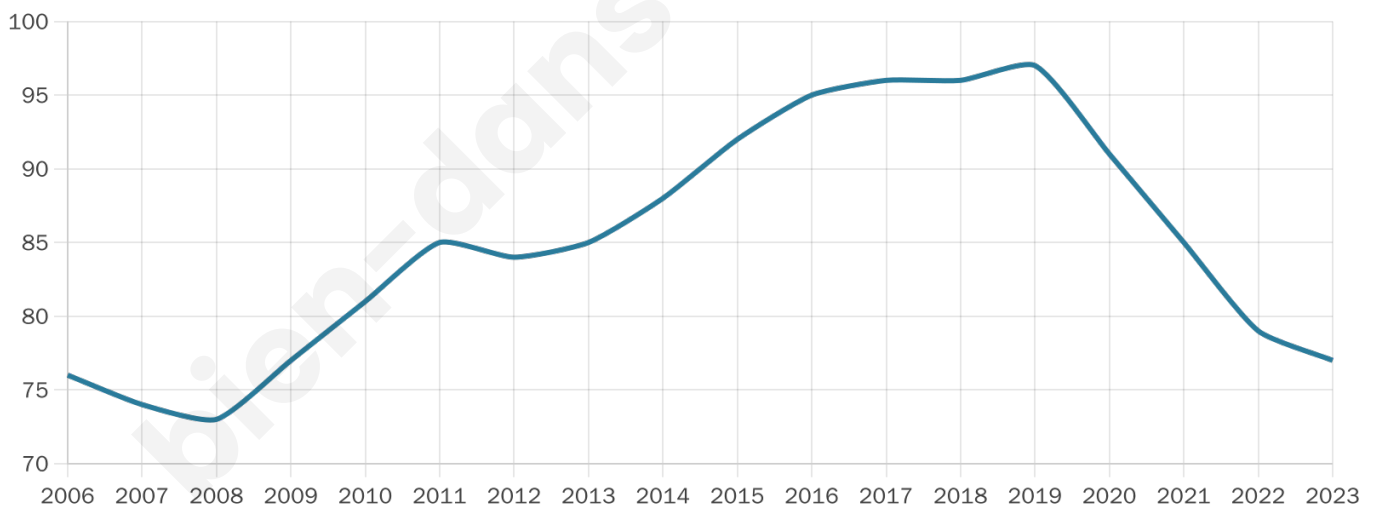

Statistiques sur la population

Nombre d'habitants

77

Age moyen

45 ans

Pop active

50.6%

Taux chômage

1.8%

Pop densité

19 h/km²

Revenu moyen

NC

Evolution du nombre d'habitants

Sources : Institut national de la statistique et des études économiques (insee) selon Les dernières parutions officielles de 2024 portant sur les années 2020, 2021 et 2022.

Tranche d'âge

Activité professionnelle

Niveau de diplôme

Composition des ménages

Profils électoraux

Premier tour

	Marine LE PEN	29.63 %
	Emmanuel MACRON	25.93 %
	Jean-Luc MÉLENCHON	14.81 %
	Fabien ROUSSEL	5.56 %
	Philippe POUTOU	5.56 %
	Jean LASSALLE	3.70 %
	Éric ZEMMOUR	3.70 %
	Anne HIDALGO	3.70 %
	Yannick JADOT	3.70 %
	Nathalie ARTHAUD	1.85 %
	Nicolas DUPONT-AIGNAN	1.85 %
	Valérie PÉCRESSE	0.00 %