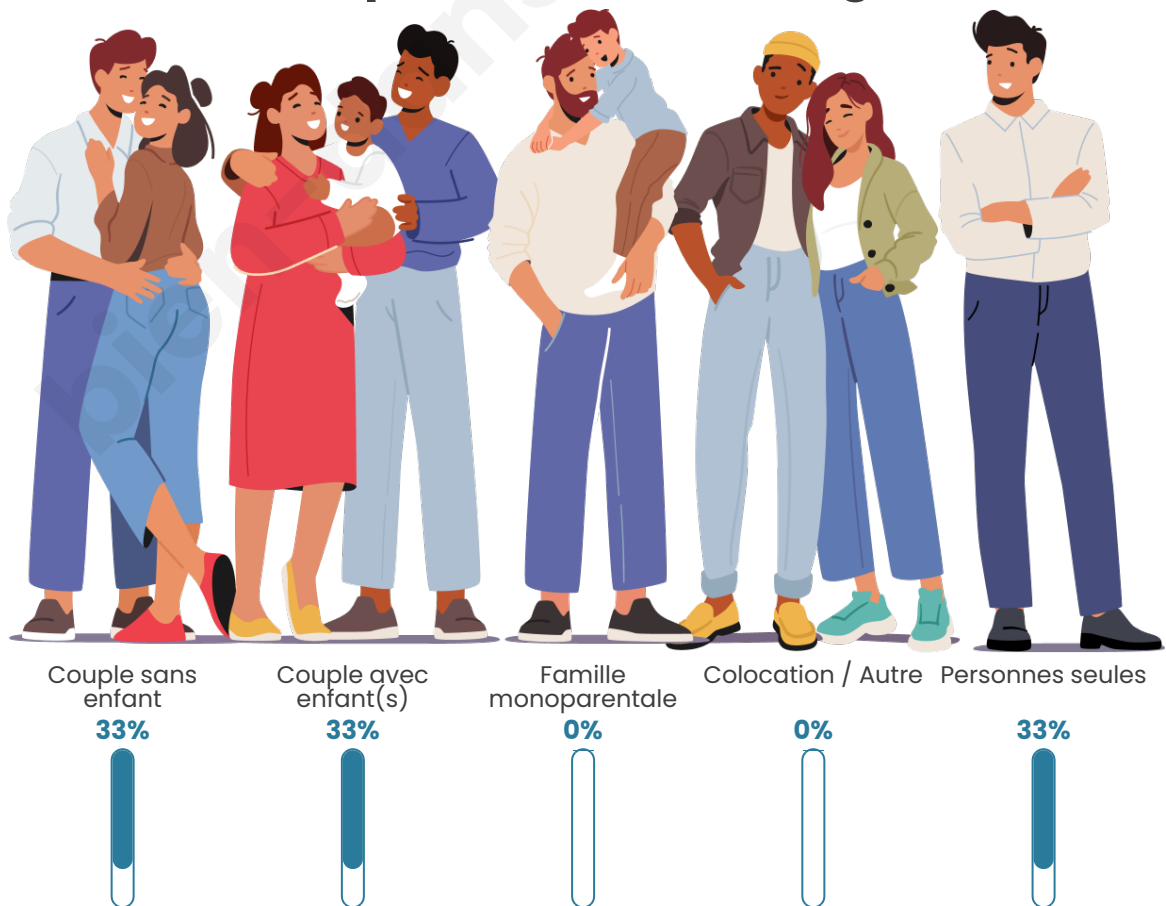

Tranche d'âge

Activité professionnelle

Niveau de diplôme

Composition des ménages

Profils électoraux

Premier tour

	Marine LE PEN	29.63 %
	Emmanuel MACRON	25.93 %
	Jean-Luc MÉLENCHON	14.81 %
	Fabien ROUSSEL	5.56 %
	Philippe POUTOU	5.56 %
	Jean LASSALLE	3.70 %
	Éric ZEMMOUR	3.70 %
	Anne HIDALGO	3.70 %
	Yannick JADOT	3.70 %
	Nathalie ARTHAUD	1.85 %
	Nicolas DUPONT-AIGNAN	1.85 %
	Valérie PÉCRESSE	0.00 %