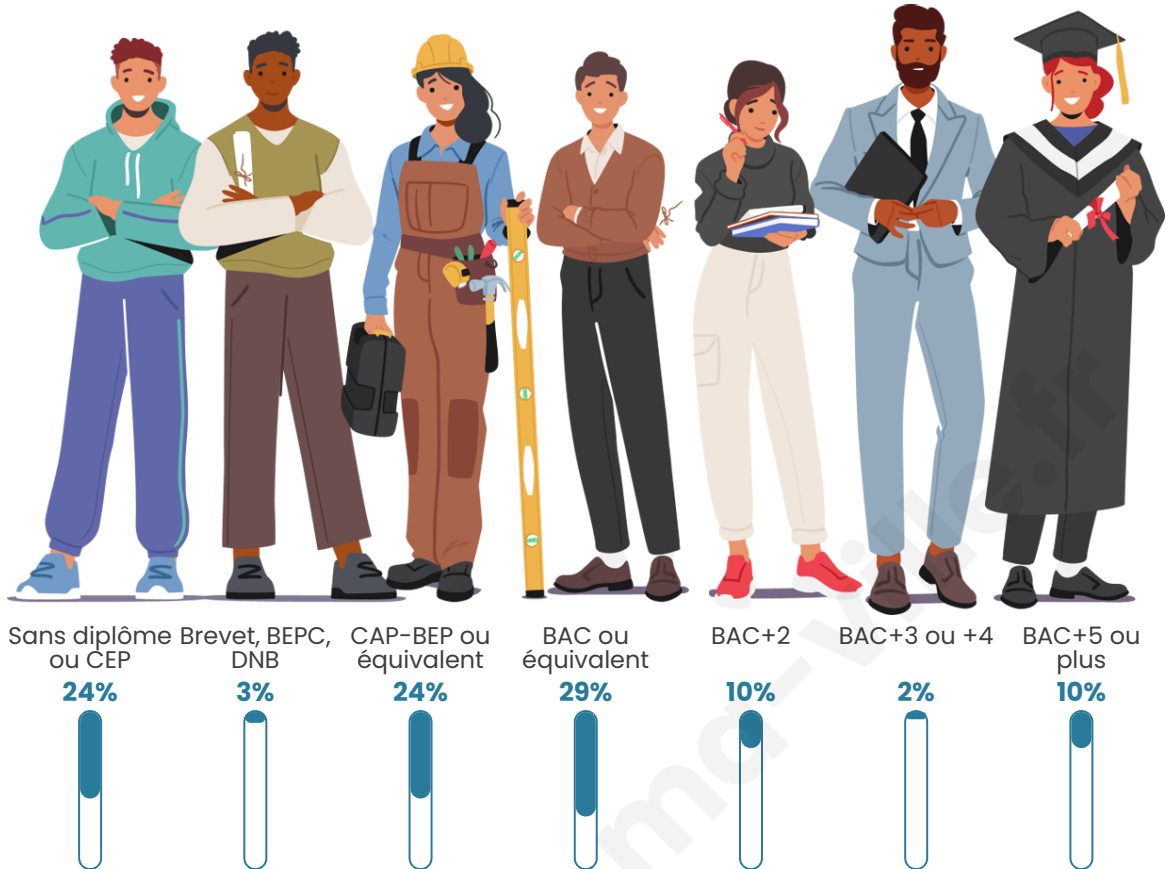

Statistiques sur la population

Nombre d'habitants

77

Age moyen

45 ans

Pop active

50.6%

Taux chômage

Tranche d'âge

Activité professionnelle

Niveau de diplôme

Composition des ménages

Profils électoraux

Premier tour

	Marine LE PEN	29.63 %
	Emmanuel MACRON	25.93 %
	Jean-Luc MÉLENCHON	14.81 %
	Fabien ROUSSEL	5.56 %
	Philippe POUTOU	5.56 %
	Jean LASSALLE	3.70 %
	Éric ZEMMOUR	3.70 %
	Anne HIDALGO	3.70 %
	Yannick JADOT	3.70 %
	Nathalie ARTHAUD	1.85 %
	Nicolas DUPONT-AIGNAN	1.85 %
	Valérie PÉCRESSE	0.00 %