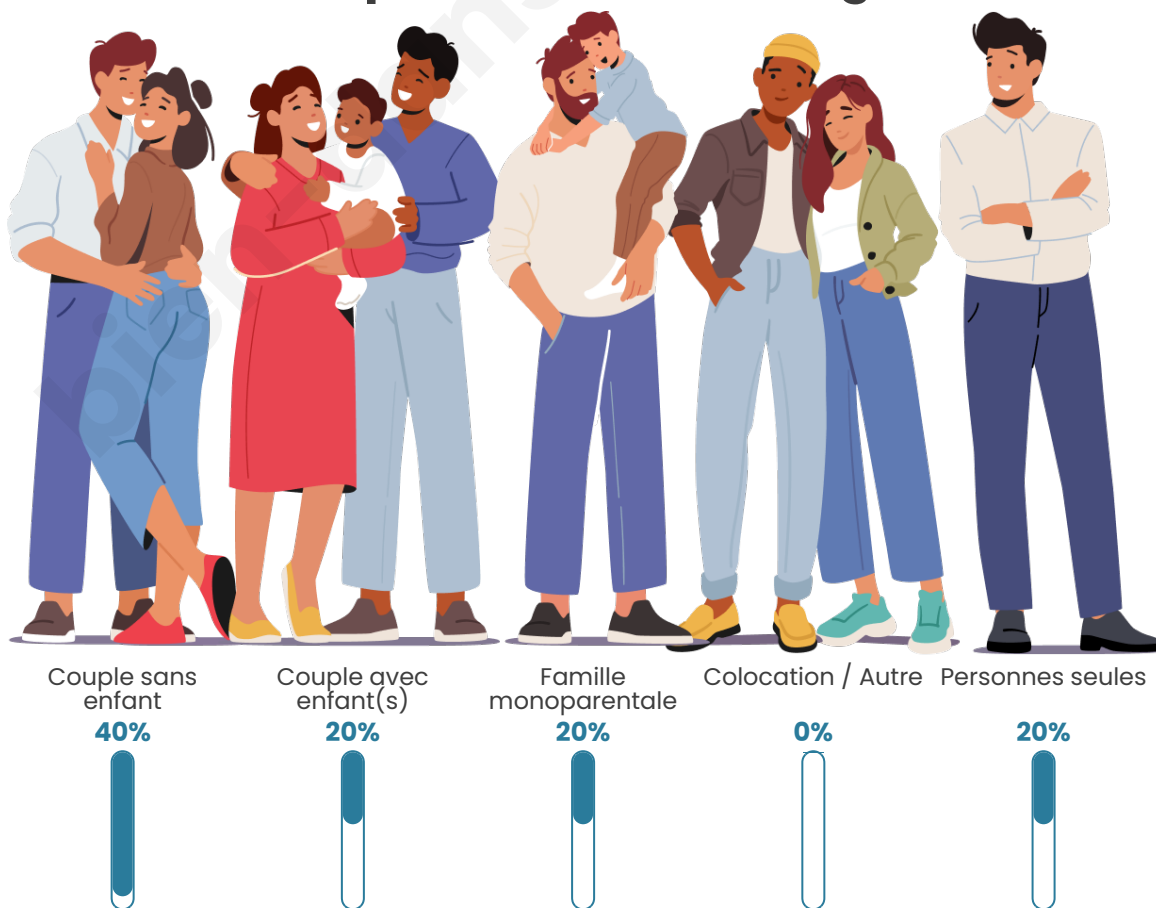

Tranche d'âge

Activité professionnelle

Niveau de diplôme

Composition des ménages

Profils électoraux

Premier tour

	Emmanuel MACRON	25.49 %
	Marine LE PEN	25.49 %
	Jean LASSALLE	13.73 %
	Anne HIDALGO	13.73 %
	Éric ZEMMOUR	9.80 %
	Jean-Luc MÉLENCHON	5.88 %
	Yannick JADOT	3.92 %
	Nathalie ARTHAUD	1.96 %
	Fabien ROUSSEL	0.00 %
	Valérie PÉCRESSE	0.00 %
	Philippe POUTOU	0.00 %
	Nicolas DUPONT- AIGNAN	0.00 %