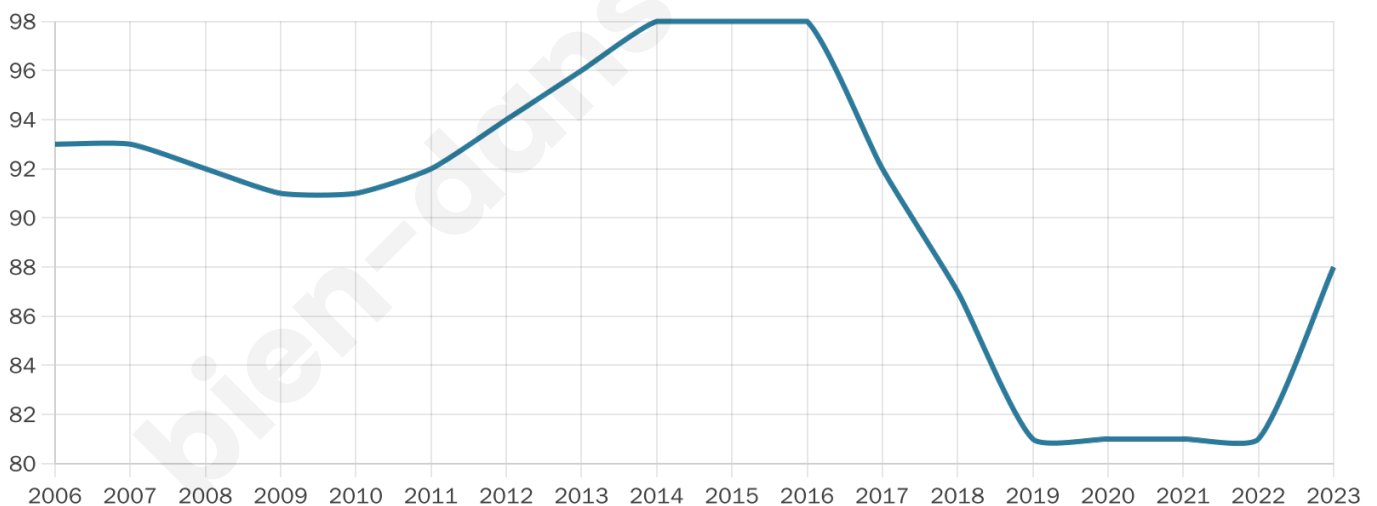

Age moyen

49 ans

Pop active

37.5%

Taux chômage

16.7%

Pop densité

9 h/km²

Revenu moyen

NC

Evolution du nombre d'habitants

Sources : Institut national de la statistique et des études économiques (insee) selon Les dernières parutions officielles de 2024 portant sur les années 2020, 2021 et 2022.