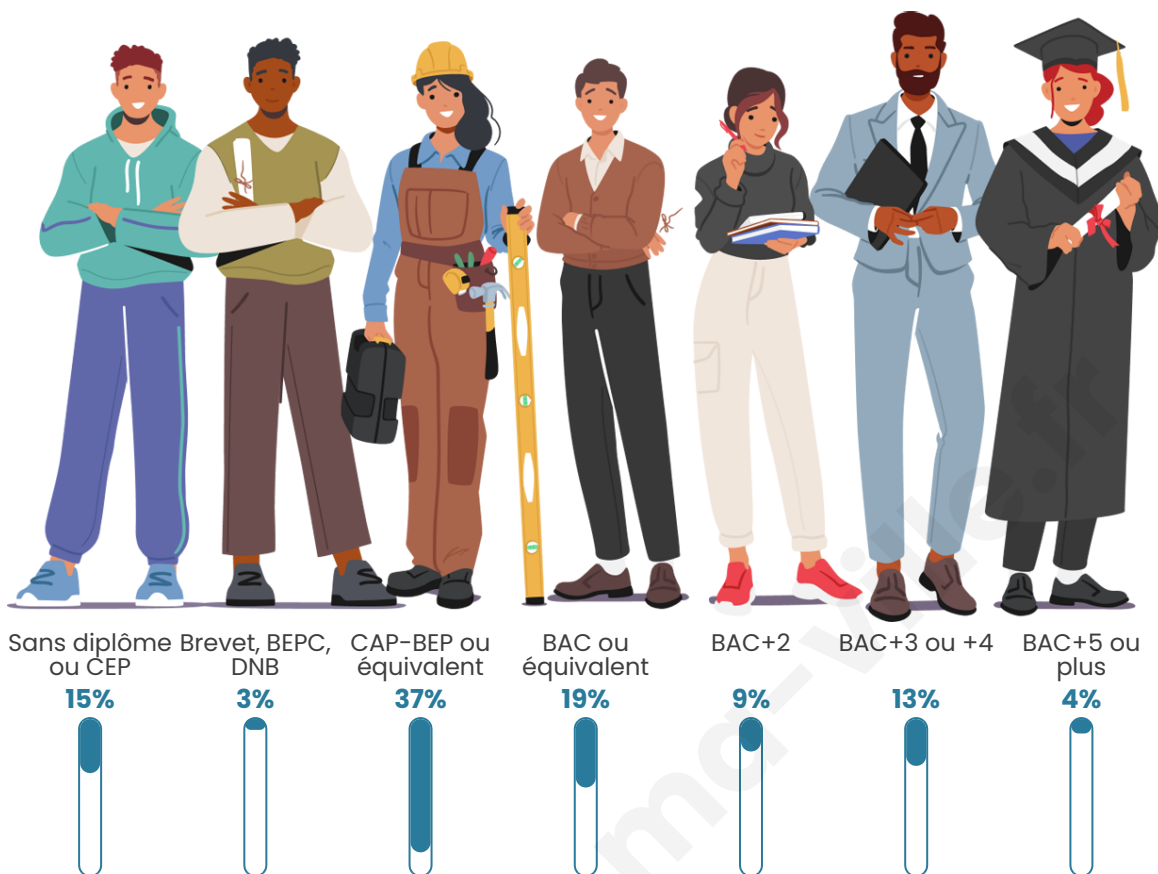

Age moyen

49 ans

Pop active

37.5%

Taux chômage

16.7%

Pop densité

9 h/km²

Revenu moyen

NC

Evolution du nombre d'habitants

Sources : Institut national de la statistique et des études économiques (insee) selon Les dernières parutions officielles de 2024 portant sur les années 2020, 2021 et 2022.

Tranche d'âge

Activité professionnelle

Niveau de diplôme

Composition des ménages

Profils électoraux

Premier tour

	Emmanuel MACRON	25.49 %
	Marine LE PEN	25.49 %
	Jean LASSALLE	13.73 %
	Anne HIDALGO	13.73 %
	Éric ZEMMOUR	9.80 %
	Jean-Luc MÉLENCHON	5.88 %
	Yannick JADOT	3.92 %
	Nathalie ARTHAUD	1.96 %
	Fabien ROUSSEL	0.00 %
	Valérie PÉCRESSE	0.00 %
	Philippe POUTOU	0.00 %
	Nicolas DUPONT- AIGNAN	0.00 %