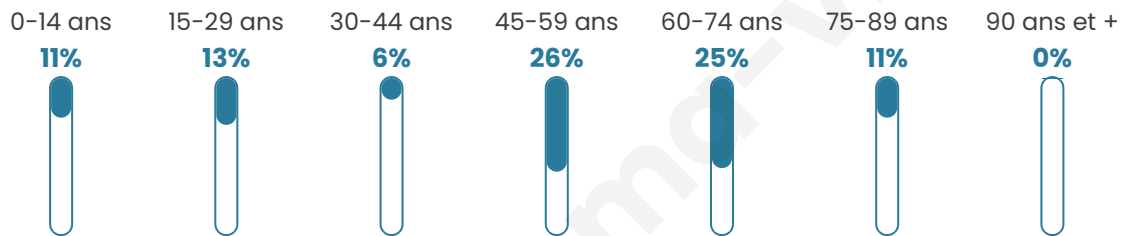

Age moyen

49 ans

Pop active

37.5%

Taux chômage

16.7%

Pop densité

9 h/km²

Revenu moyen

NC

Evolution du nombre d'habitants

Sources : Institut national de la statistique et des études économiques (insee) selon Les dernières parutions officielles de 2024 portant sur les années 2020, 2021 et 2022.

Tranche d'âge

Activité professionnelle

Niveau de diplôme

Composition des ménages

Profils électoraux

Premier tour

	Emmanuel MACRON	25.49 %
	Marine LE PEN	25.49 %
	Jean LASSALLE	13.73 %
	Anne HIDALGO	13.73 %
	Éric ZEMMOUR	9.80 %
	Jean-Luc MÉLENCHON	5.88 %
	Yannick JADOT	3.92 %
	Nathalie ARTHAUD	1.96 %
	Fabien ROUSSEL	0.00 %
	Valérie PÉCRESSE	0.00 %
	Philippe POUTOU	0.00 %
	Nicolas DUPONT- AIGNAN	0.00 %