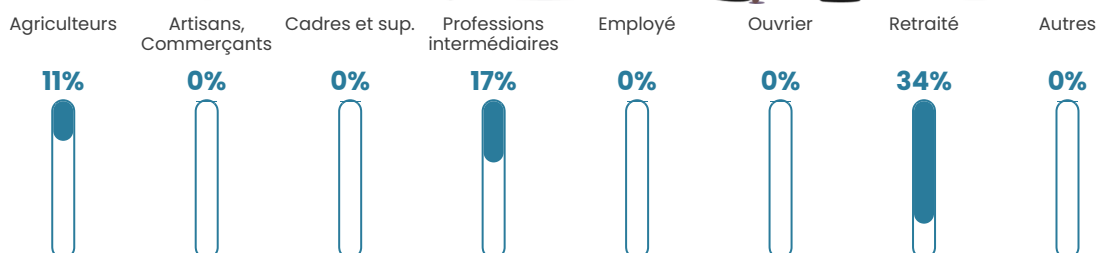

Revenu moyen

NC

Evolution du nombre d'habitants

Sources : Institut national de la statistique et des études économiques (insee) selon Les dernières parutions officielles de 2024 portant sur les années 2020, 2021 et 2022.

Tranche d'âge

Activité professionnelle

Niveau de diplôme

Composition des ménages

Profils électoraux

Premier tour

	Emmanuel MACRON	25.49 %
	Marine LE PEN	25.49 %
	Jean LASSALLE	13.73 %
	Anne HIDALGO	13.73 %
	Éric ZEMMOUR	9.80 %
	Jean-Luc MÉLENCHON	5.88 %
	Yannick JADOT	3.92 %
	Nathalie ARTHAUD	1.96 %
	Fabien ROUSSEL	0.00 %
	Valérie PÉCRESSE	0.00 %
	Philippe POUTOU	0.00 %
	Nicolas DUPONT- AIGNAN	0.00 %