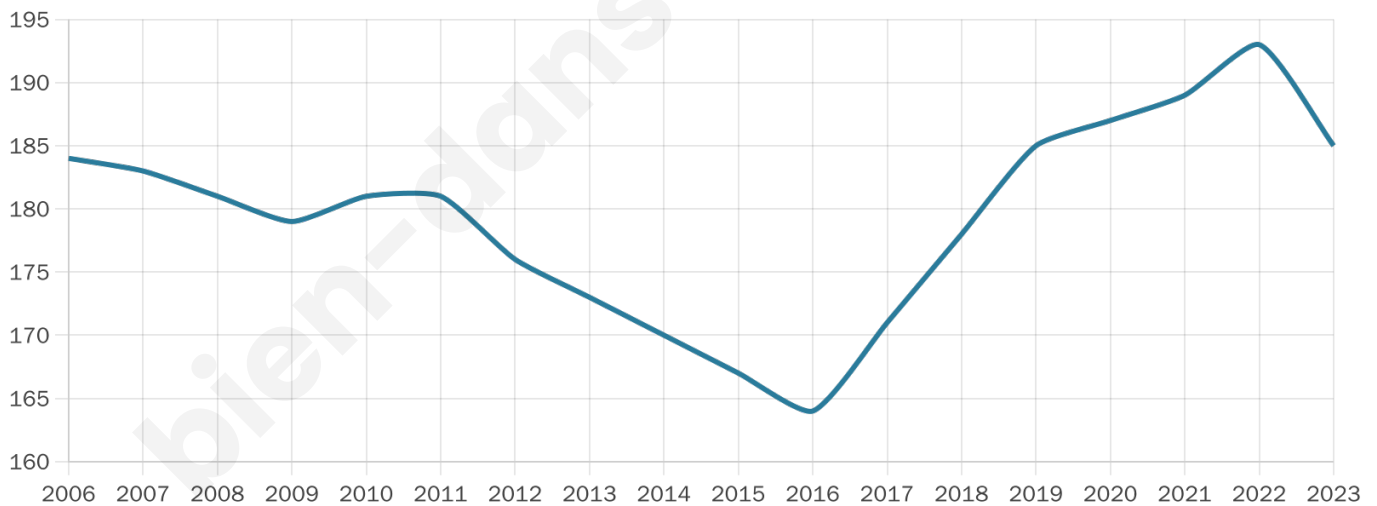

43 ans

Pop active

47%

Taux chômage

7.6%

Pop densité

37 h/km²

Revenu moyen

25 680 €/an

Evolution du nombre d'habitants

Sources : Institut national de la statistique et des études économiques (insee) selon Les dernières parutions officielles de 2024 portant sur les années 2020, 2021 et 2022.