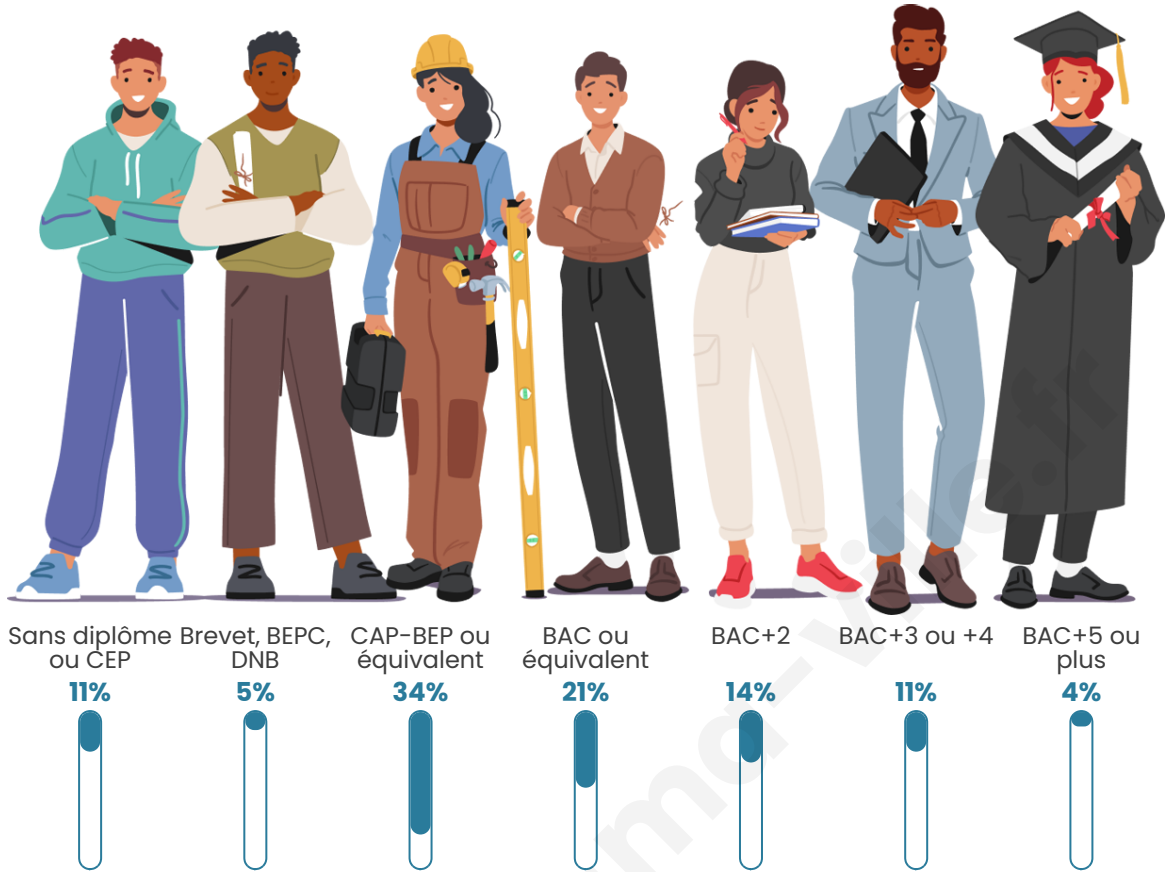

Tranche d'âge

Activité professionnelle

Niveau de diplôme

Composition des ménages

Profils électoraux

Premier tour

	Marine LE PEN	33.94 %
	Emmanuel MACRON	16.51 %
	Jean-Luc MÉLENCHON	13.76 %
	Éric ZEMMOUR	11.93 %
	Valérie PÉCRESSE	10.09 %
	Nicolas DUPONT-AIGNAN	5.50 %
	Yannick JADOT	2.75 %
	Fabien ROUSSEL	1.83 %
	Jean LASSALLE	1.83 %
	Anne HIDALGO	1.83 %
	Nathalie ARTHAUD	0.00 %
	Philippe POUTOU	0.00 %