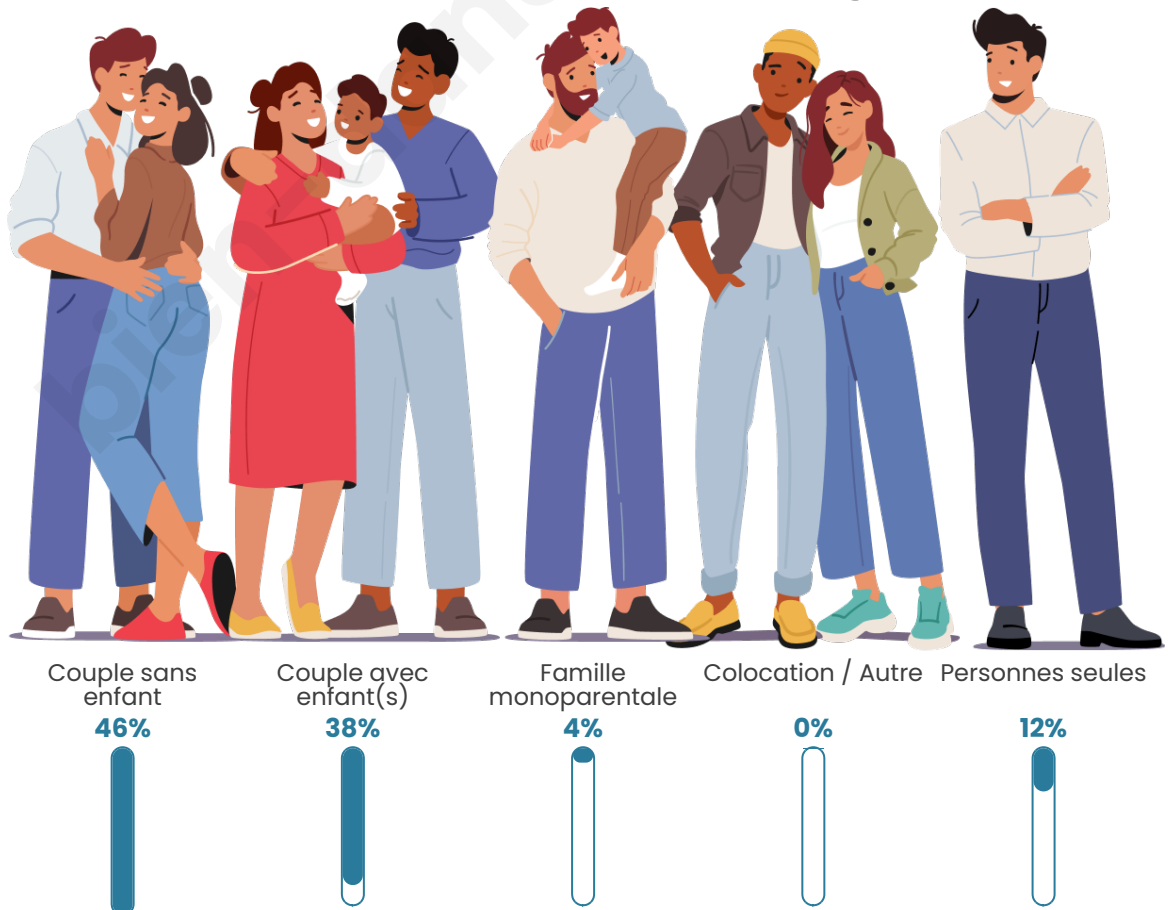

Tranche d'âge

Activité professionnelle

Niveau de diplôme

Composition des ménages

Profils électoraux

Premier tour

	Marine LE PEN	33.94 %
	Emmanuel MACRON	16.51 %
	Jean-Luc MÉLENCHON	13.76 %
	Éric ZEMMOUR	11.93 %
	Valérie PÉCRESSE	10.09 %
	Nicolas DUPONT-AIGNAN	5.50 %
	Yannick JADOT	2.75 %
	Fabien ROUSSEL	1.83 %
	Jean LASSALLE	1.83 %
	Anne HIDALGO	1.83 %
	Nathalie ARTHAUD	0.00 %
	Philippe POUTOU	0.00 %