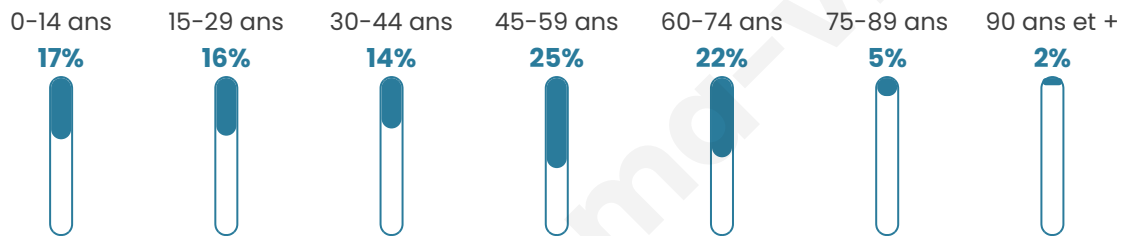

43 ans

Pop active

47%

Taux chômage

7.6%

Pop densité

37 h/km²

Revenu moyen

Tranche d'âge

Activité professionnelle

Niveau de diplôme

Composition des ménages

Profils électoraux

Premier tour

	Marine LE PEN	33.94 %
	Emmanuel MACRON	16.51 %
	Jean-Luc MÉLENCHON	13.76 %
	Éric ZEMMOUR	11.93 %
	Valérie PÉCRESSE	10.09 %
	Nicolas DUPONT-AIGNAN	5.50 %
	Yannick JADOT	2.75 %
	Fabien ROUSSEL	1.83 %
	Jean LASSALLE	1.83 %
	Anne HIDALGO	1.83 %
	Nathalie ARTHAUD	0.00 %
	Philippe POUTOU	0.00 %