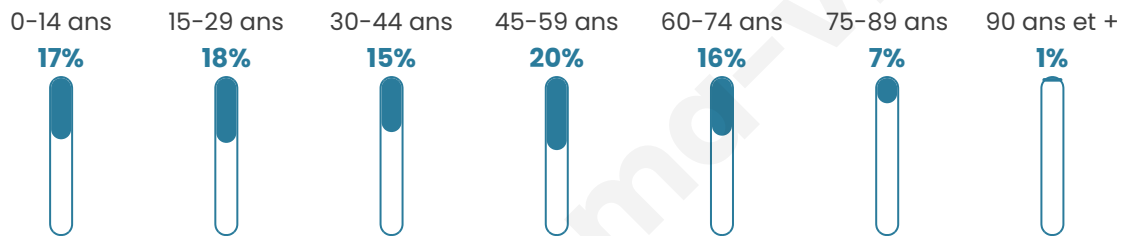

600

Age moyen

41 ans

Pop active

43.3%

Taux chômage

11.3%

Pop densité

120 h/km²

Revenu moyen

19 930 €/an

Evolution du nombre d'habitants

Sources : Institut national de la statistique et des études économiques (insee) selon Les dernières parutions officielles de 2024 portant sur les années 2020, 2021 et 2022.

Tranche d'âge

Activité professionnelle

Niveau de diplôme

Composition des ménages

Profils électoraux

Premier tour

	Marine LE PEN	47.47 %
	Emmanuel MACRON	25.63 %
	Jean-Luc MÉLENCHON	8.54 %
	Jean LASSALLE	3.16 %
	Fabien ROUSSEL	2.85 %
	Anne HIDALGO	2.85 %
	Valérie PÉCRESSE	2.22 %
	Yannick JADOT	1.90 %
	Nicolas DUPONT-AIGNAN	1.90 %
	Nathalie ARTHAUD	1.58 %
	Éric ZEMMOUR	1.27 %
	Philippe POUTOU	0.63 %

405 inscrits

Participation : 79.51%

Votes blancs : 1.55%

Votes nuls : 0.31%

Second tour

	Emmanuel MACRON	37,25 %
	Marine LE PEN	62,75 %

404 inscrits

Participation : 82.43%