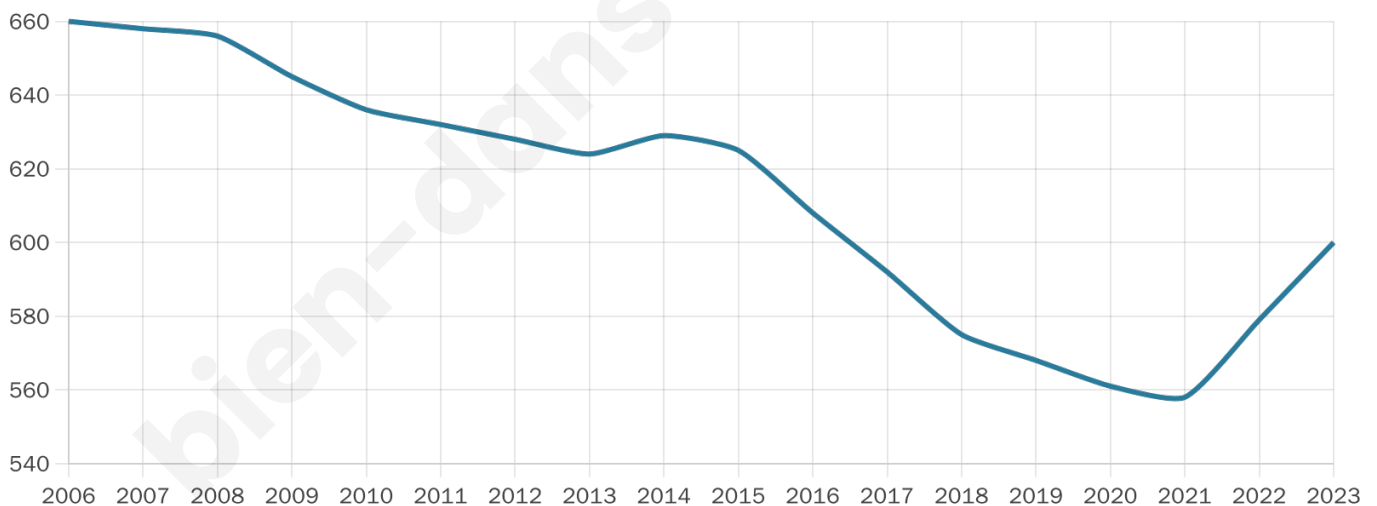

Version web

Ville de Mondicourt

Présenté par

BIEN dans
ma **VILLE** 

Sommaire

Situation géographique	3
Statistiques sur la population	4
Evolution du nombre d'habitants	4
Tranche d'âge	5
0-14 ans	5
15-29 ans	5
30-44 ans	5
45-59 ans	5
60-74 ans	5
75-89 ans	5
90 ans et +	5
Activité professionnelle	5
Agriculteurs	5
Artisans, Commerçants	5
Cadres et sup.	5
Professions intermédiaires	5
Employé	5
Ouvrier	5
Retraité	5
Autres	5
Niveau de diplôme	6
Sans diplôme ou CEP	6
Brevet, BEPC, DNB	6
CAP-BEP ou équivalent	6
BAC ou équivalent	6
BAC+2	6
BAC+3 ou +4	6
BAC+5 ou plus	6
Composition des ménages	6
Couple sans enfant	6
Couple avec enfant(s)	6
Famille monoparentale	6
Colocation / Autre	6
Personnes seules	6
Profils électoraux	7
Premier tour	7
Sécurité	8
Evolution du nombre d'infractions	8
Pour comparer	9
Services à la population	10
Commerce	10
Éducation	10
Villes autour de Mondicourt	11

600

Age moyen

41 ans

Pop active

43.3%

Taux chômage

11.3%

Pop densité

120 h/km²

Revenu moyen

19 930 €/an

Evolution du nombre d'habitants

Sources : Institut national de la statistique et des études économiques (insee) selon Les dernières parutions officielles de 2024 portant sur les années 2020, 2021 et 2022.