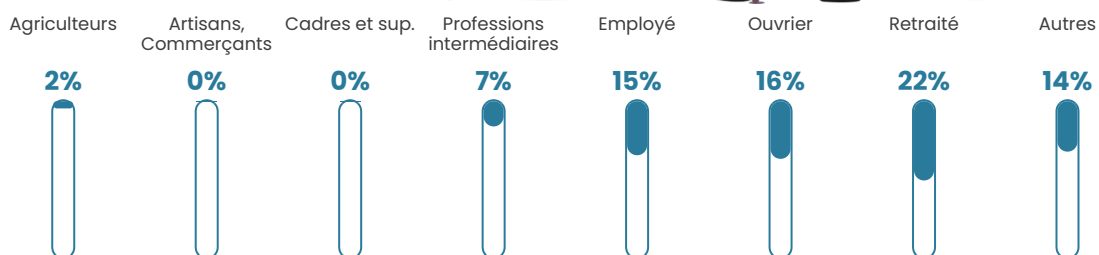

120 h/km²

Revenu moyen

19 930 €/an

Evolution du nombre d'habitants

Sources : Institut national de la statistique et des études économiques (insee) selon Les dernières parutions officielles de 2024 portant sur les années 2020, 2021 et 2022.

Tranche d'âge

Activité professionnelle

Niveau de diplôme

Composition des ménages

Profils électoraux

Premier tour

	Marine LE PEN	47.47 %
	Emmanuel MACRON	25.63 %
	Jean-Luc MÉLENCHON	8.54 %
	Jean LASSALLE	3.16 %
	Fabien ROUSSEL	2.85 %
	Anne HIDALGO	2.85 %
	Valérie PÉCRESSE	2.22 %
	Yannick JADOT	1.90 %
	Nicolas DUPONT-AIGNAN	1.90 %
	Nathalie ARTHAUD	1.58 %
	Éric ZEMMOUR	1.27 %
	Philippe POUTOU	0.63 %