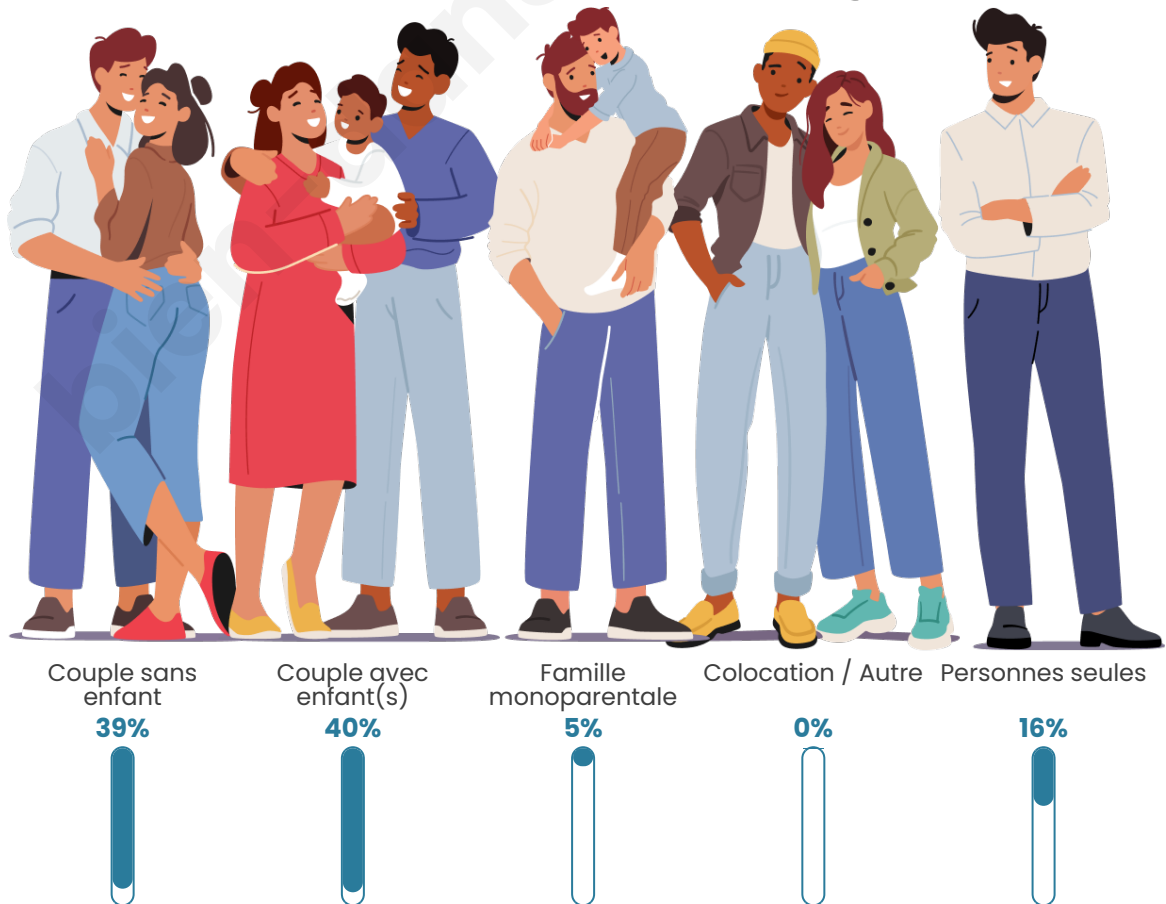

Tranche d'âge

Activité professionnelle

Niveau de diplôme

Composition des ménages

Profils électoraux

Premier tour

	Marine LE PEN	47.47 %
	Emmanuel MACRON	25.63 %
	Jean-Luc MÉLENCHON	8.54 %
	Jean LASSALLE	3.16 %
	Fabien ROUSSEL	2.85 %
	Anne HIDALGO	2.85 %
	Valérie PÉCRESSE	2.22 %
	Yannick JADOT	1.90 %
	Nicolas DUPONT-AIGNAN	1.90 %
	Nathalie ARTHAUD	1.58 %
	Éric ZEMMOUR	1.27 %
	Philippe POUTOU	0.63 %