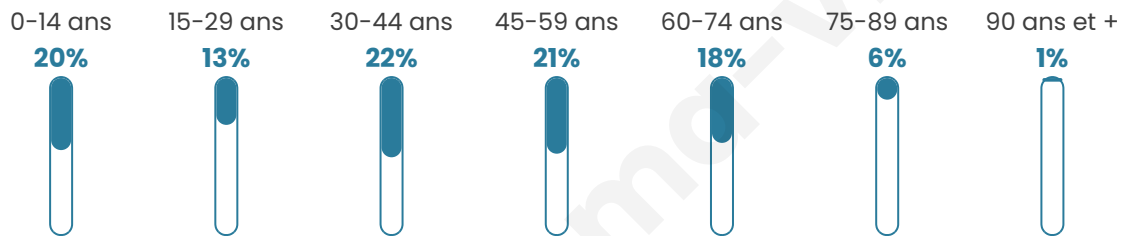

726

Age moyen

41 ans

Pop active

52.1%

Taux chômage

4.8%

Pop densité

121 h/km²

Revenu moyen

28 360 €/an

Evolution du nombre d'habitants

Sources : Institut national de la statistique et des études économiques (insee) selon Les dernières parutions officielles de 2024 portant sur les années 2020, 2021 et 2022.

Tranche d'âge

Activité professionnelle

Niveau de diplôme

Composition des ménages

Profils électoraux

Premier tour

	Marine LE PEN	25.93 %
	Emmanuel MACRON	25.23 %
	Jean-Luc MÉLENCHON	19.68 %
	Éric ZEMMOUR	6.25 %
	Jean LASSALLE	4.86 %
	Yannick JADOT	4.86 %
	Valérie PÉCRESE	4.40 %
	Fabien ROUSSEL	3.47 %
	Nicolas DUPONT-AIGNAN	2.78 %
	Anne HIDALGO	1.39 %
	Philippe POUTOU	1.16 %
	Nathalie ARTHAUD	0.00 %