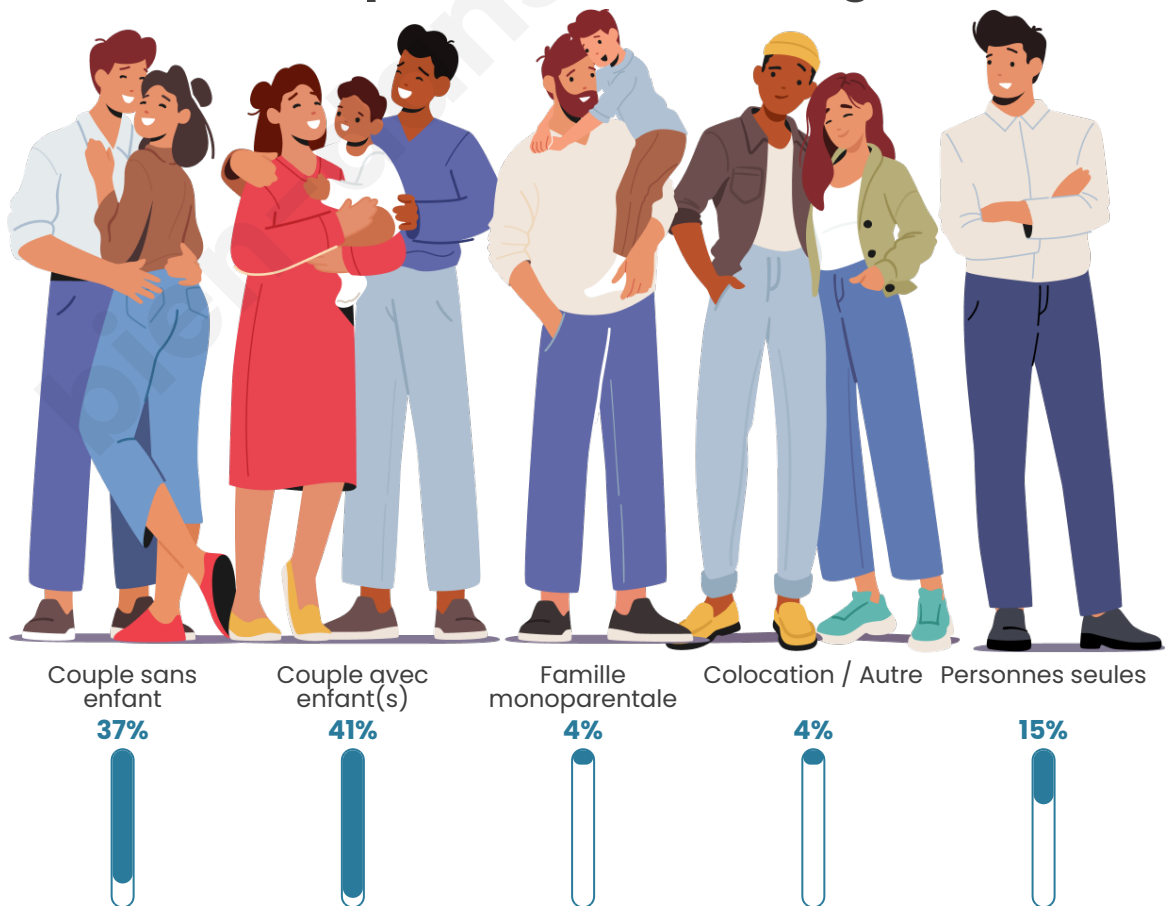

Tranche d'âge

Activité professionnelle

Niveau de diplôme

Composition des ménages

Profils électoraux

Premier tour

	Marine LE PEN	25.93 %
	Emmanuel MACRON	25.23 %
	Jean-Luc MÉLENCHON	19.68 %
	Éric ZEMMOUR	6.25 %
	Jean LASSALLE	4.86 %
	Yannick JADOT	4.86 %
	Valérie PÉCRESE	4.40 %
	Fabien ROUSSEL	3.47 %
	Nicolas DUPONT-AIGNAN	2.78 %
	Anne HIDALGO	1.39 %
	Philippe POUTOU	1.16 %
	Nathalie ARTHAUD	0.00 %