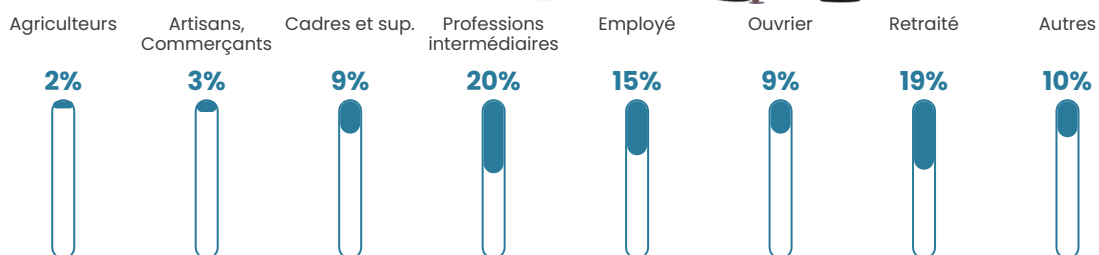

121 h/km²

Revenu moyen

28 360 €/an

Evolution du nombre d'habitants

Sources : Institut national de la statistique et des études économiques (insee) selon Les dernières parutions officielles de 2024 portant sur les années 2020, 2021 et 2022.

Tranche d'âge

Activité professionnelle

Niveau de diplôme

Composition des ménages

Profils électoraux

Premier tour

	Marine LE PEN	25.93 %
	Emmanuel MACRON	25.23 %
	Jean-Luc MÉLENCHON	19.68 %
	Éric ZEMMOUR	6.25 %
	Jean LASSALLE	4.86 %
	Yannick JADOT	4.86 %
	Valérie PÉCRESE	4.40 %
	Fabien ROUSSEL	3.47 %
	Nicolas DUPONT-AIGNAN	2.78 %
	Anne HIDALGO	1.39 %
	Philippe POUTOU	1.16 %
	Nathalie ARTHAUD	0.00 %