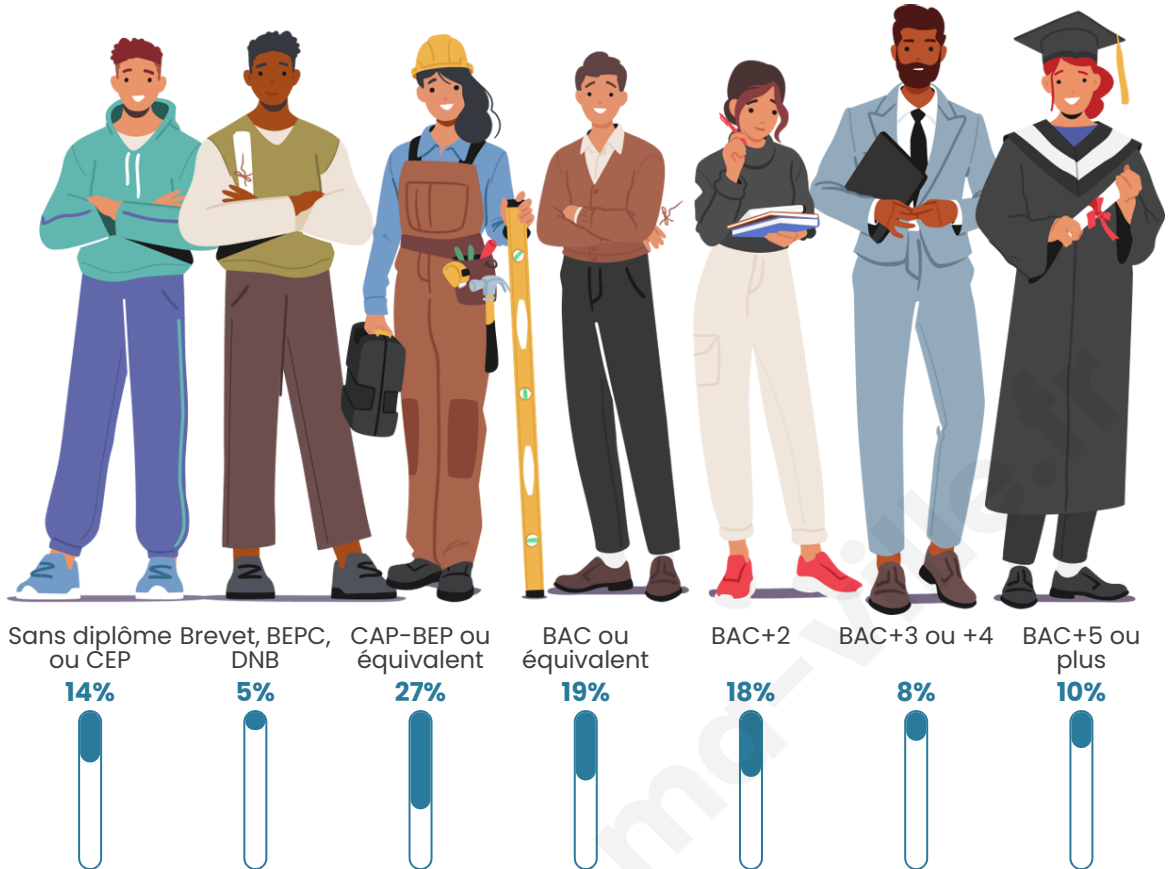

726

Age moyen

41 ans

Pop active

52.1%

Taux chômage

4.8%

Pop densité

Tranche d'âge

Activité professionnelle

Niveau de diplôme

Composition des ménages

Profils électoraux

Premier tour

	Marine LE PEN	25.93 %
	Emmanuel MACRON	25.23 %
	Jean-Luc MÉLENCHON	19.68 %
	Éric ZEMMOUR	6.25 %
	Jean LASSALLE	4.86 %
	Yannick JADOT	4.86 %
	Valérie PÉCRESE	4.40 %
	Fabien ROUSSEL	3.47 %
	Nicolas DUPONT-AIGNAN	2.78 %
	Anne HIDALGO	1.39 %
	Philippe POUTOU	1.16 %
	Nathalie ARTHAUD	0.00 %