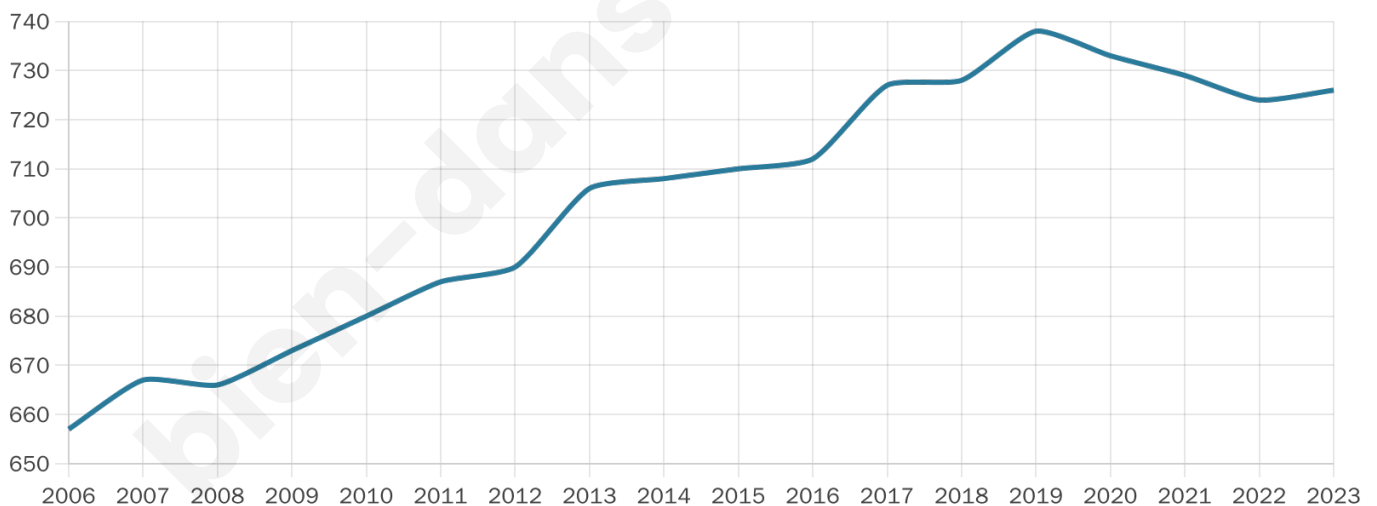

726

Age moyen

41 ans

Pop active

52.1%

Taux chômage

4.8%

Pop densité

121 h/km²

Revenu moyen

28 360 €/an

Evolution du nombre d'habitants

Sources : Institut national de la statistique et des études économiques (insee) selon Les dernières parutions officielles de 2024 portant sur les années 2020, 2021 et 2022.