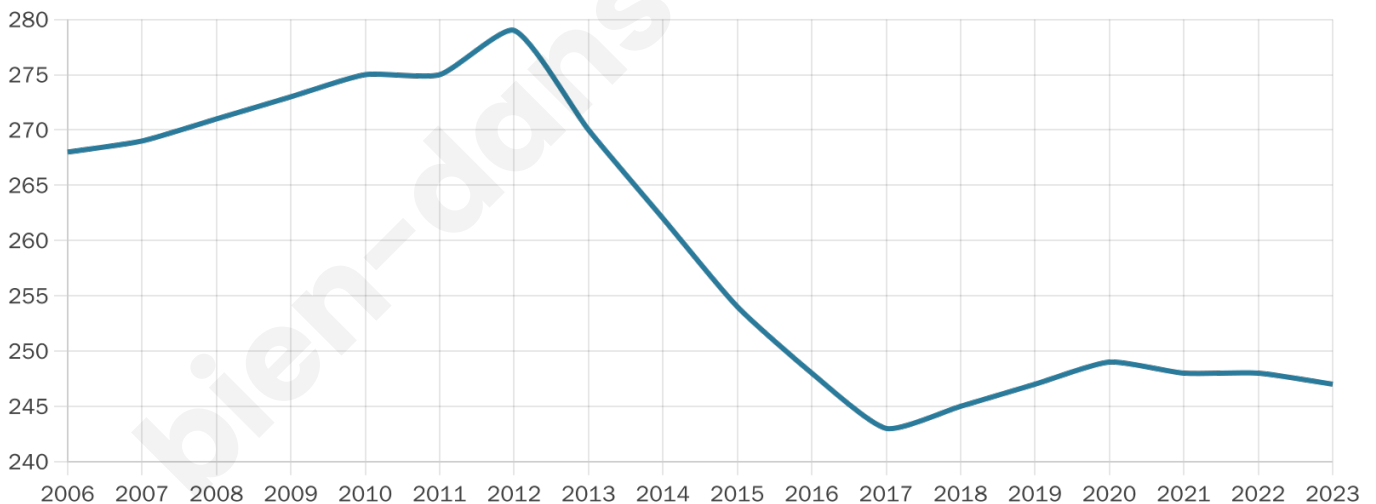

Version web

Ville de Mondescourt

Présenté par

BIEN dans
ma **VILLE** 

Sommaire

Situation géographique	3
Statistiques sur la population	4
Evolution du nombre d'habitants	4
Tranche d'âge	5
0-14 ans	5
15-29 ans	5
30-44 ans	5
45-59 ans	5
60-74 ans	5
75-89 ans	5
90 ans et +	5
Activité professionnelle	5
Agriculteurs	5
Artisans, Commerçants	5
Cadres et sup.	5
Professions intermédiaires	5
Employé	5
Ouvrier	5
Retraité	5
Autres	5
Niveau de diplôme	6
Sans diplôme ou CEP	6
Brevet, BEPC, DNB	6
CAP-BEP ou équivalent	6
BAC ou équivalent	6
BAC+2	6
BAC+3 ou +4	6
BAC+5 ou plus	6
Composition des ménages	6
Couple sans enfant	6
Couple avec enfant(s)	6
Famille monoparentale	6
Colocation / Autre	6
Personnes seules	6
Profils électoraux	7
Premier tour	7
Sécurité	8
Evolution du nombre d'infractions	8
Pour comparer	9
Services à la population	10
Commerce	10
Éducation	10
Villes autour de Mondescourt	11

44 ans

Pop active

46.6%

Taux chômage

8.9%

Pop densité

82 h/km²

Revenu moyen

21 490 €/an

Evolution du nombre d'habitants

Sources : Institut national de la statistique et des études économiques (insee) selon Les dernières parutions officielles de 2024 portant sur les années 2020, 2021 et 2022.