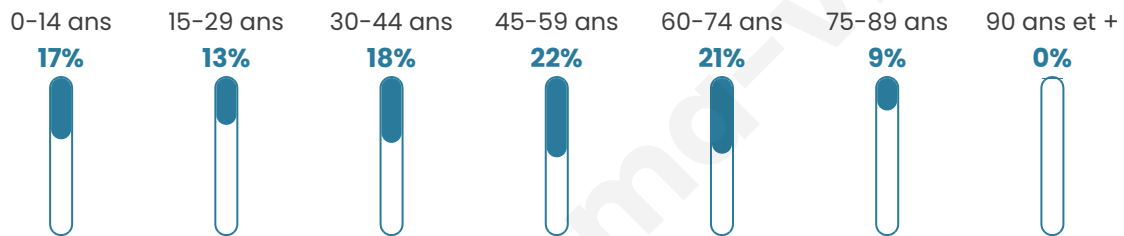

Version web

Ville de Mondescourt

Présenté par

BIEN dans
ma **VILLE** 

Sommaire

Situation géographique	3
Statistiques sur la population	4
Evolution du nombre d'habitants	4
Tranche d'âge	5
0-14 ans	5
15-29 ans	5
30-44 ans	5
45-59 ans	5
60-74 ans	5
75-89 ans	5
90 ans et +	5
Activité professionnelle	5
Agriculteurs	5
Artisans, Commerçants	5
Cadres et sup.	5
Professions intermédiaires	5
Employé	5
Ouvrier	5
Retraité	5
Autres	5
Niveau de diplôme	6
Sans diplôme ou CEP	6
Brevet, BEPC, DNB	6
CAP-BEP ou équivalent	6
BAC ou équivalent	6
BAC+2	6
BAC+3 ou +4	6
BAC+5 ou plus	6
Composition des ménages	6
Couple sans enfant	6
Couple avec enfant(s)	6
Famille monoparentale	6
Colocation / Autre	6
Personnes seules	6
Profils électoraux	7
Premier tour	7
Sécurité	8
Evolution du nombre d'infractions	8
Pour comparer	9
Services à la population	10
Commerce	10
Éducation	10
Villes autour de Mondescourt	11

Situation géographique

i Informations clés

- **Région** : Hauts-de-France
- **Département** : Oise
- **Code postal** : 60400
- **Superficie** : 3 km²

Statistiques sur la population

Nombre d'habitants

247

Age moyen

44 ans

Pop active

46.6%

Taux chômage

8.9%

Pop densité

82 h/km²

Revenu moyen

Tranche d'âge

Activité professionnelle

Niveau de diplôme

Composition des ménages

Profils électoraux

Premier tour

	Marine LE PEN	50.33 %
	Emmanuel MACRON	15.03 %
	Jean-Luc MÉLENCHON	12.42 %
	Éric ZEMMOUR	6.54 %
	Valérie PÉCRESE	3.92 %
	Jean LASSALLE	2.61 %
	Yannick JADOT	2.61 %
	Nicolas DUPONT-AIGNAN	1.96 %
	Nathalie ARTHAUD	1.31 %
	Fabien ROUSSEL	1.31 %
	Anne HIDALGO	1.31 %
	Philippe POUTOU	0.65 %