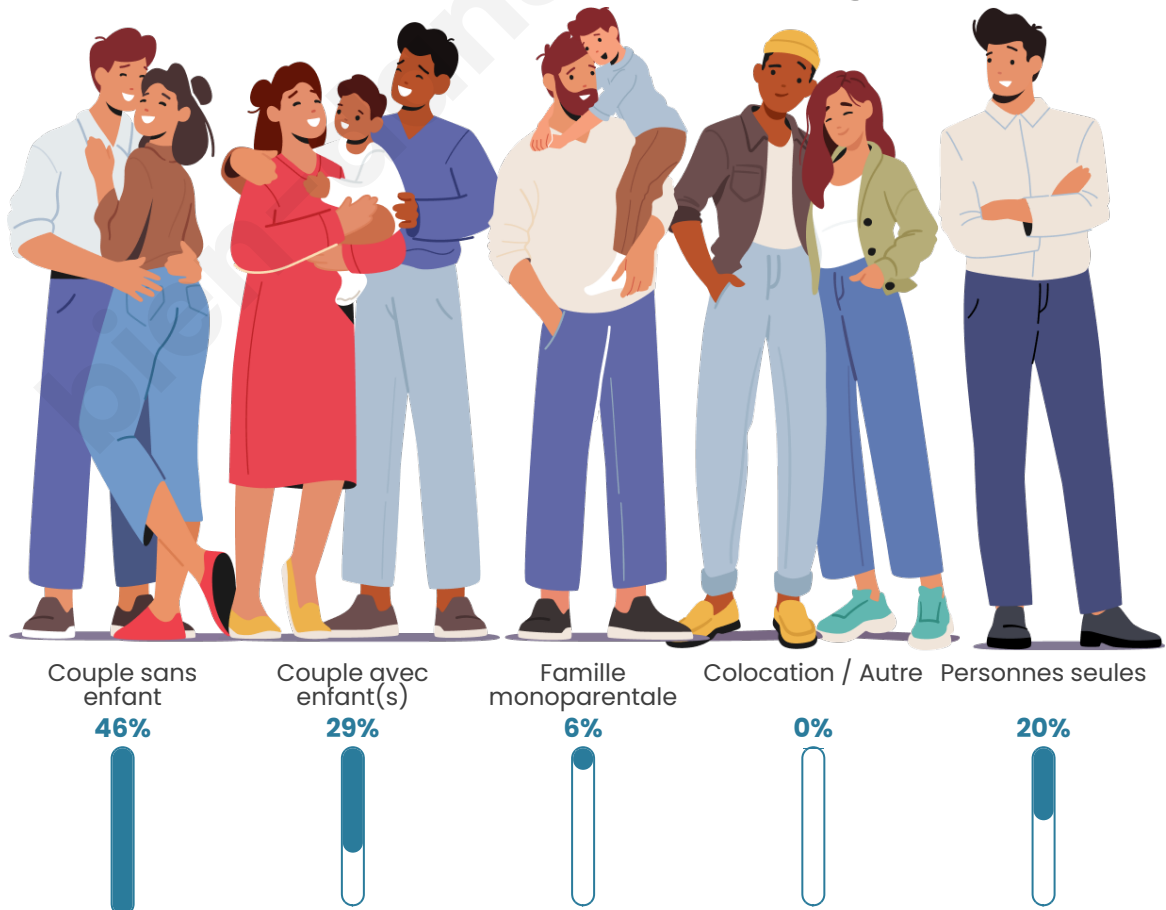

Tranche d'âge

Activité professionnelle

Niveau de diplôme

Composition des ménages

Profils électoraux

Premier tour

	Marine LE PEN	50.33 %
	Emmanuel MACRON	15.03 %
	Jean-Luc MÉLENCHON	12.42 %
	Éric ZEMMOUR	6.54 %
	Valérie PÉCRESE	3.92 %
	Jean LASSALLE	2.61 %
	Yannick JADOT	2.61 %
	Nicolas DUPONT-AIGNAN	1.96 %
	Nathalie ARTHAUD	1.31 %
	Fabien ROUSSEL	1.31 %
	Anne HIDALGO	1.31 %
	Philippe POUTOU	0.65 %