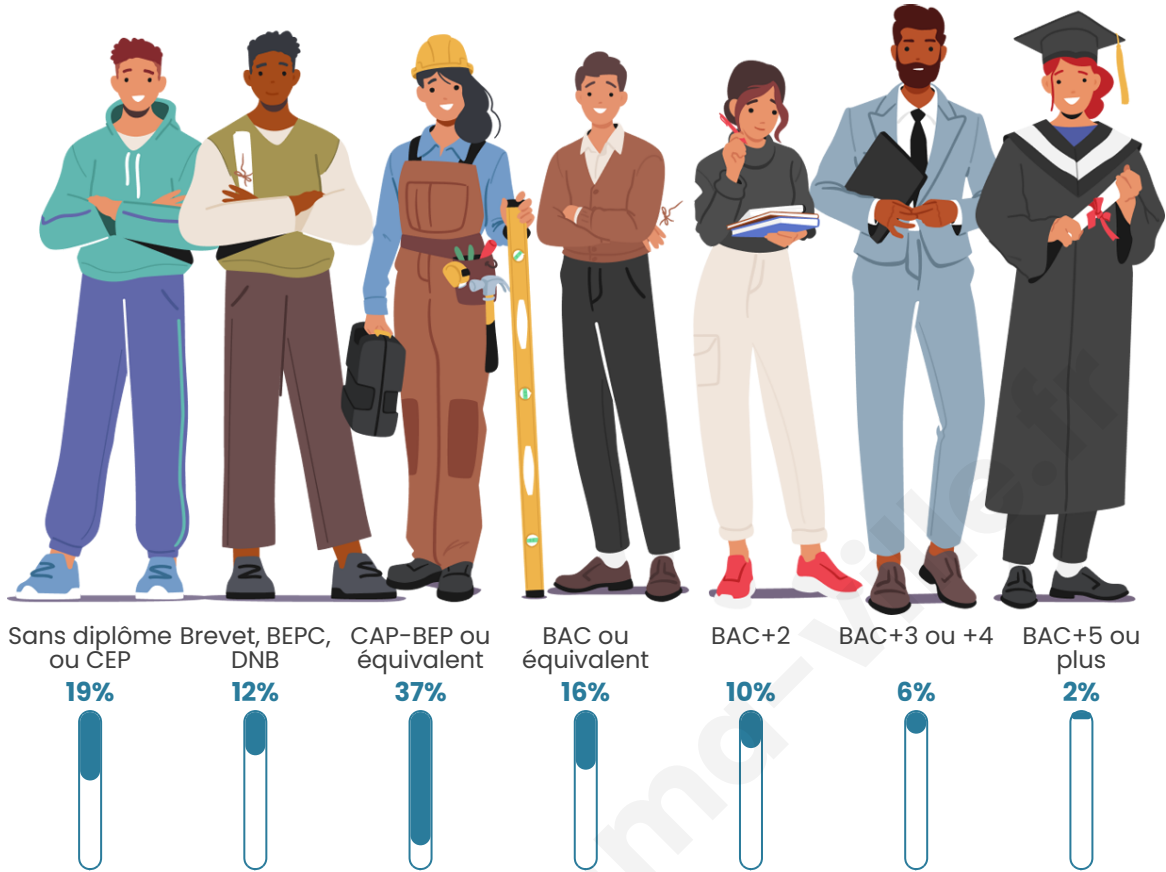

Tranche d'âge

Activité professionnelle

Niveau de diplôme

Composition des ménages

Profils électoraux

Premier tour

	Marine LE PEN	50.33 %
	Emmanuel MACRON	15.03 %
	Jean-Luc MÉLENCHON	12.42 %
	Éric ZEMMOUR	6.54 %
	Valérie PÉCRESE	3.92 %
	Jean LASSALLE	2.61 %
	Yannick JADOT	2.61 %
	Nicolas DUPONT-AIGNAN	1.96 %
	Nathalie ARTHAUD	1.31 %
	Fabien ROUSSEL	1.31 %
	Anne HIDALGO	1.31 %
	Philippe POUTOU	0.65 %