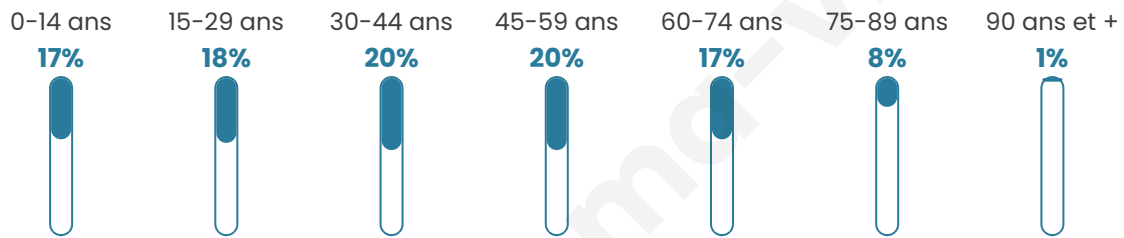

# Statistiques sur la population

Nombre d'habitants

**5 699**

Age moyen

**41 ans**

Pop active

**50%**

Taux chômage

**8.9%**

Pop densité

**1 425 h/km<sup>2</sup>**

Revenu moyen

**21 990 €/an**

## Evolution du nombre d'habitants

Sources : Institut national de la statistique et des études économiques (insee) selon Les dernières parutions officielles de 2024 portant sur les années 2020, 2021 et 2022.

## Tranche d'âge