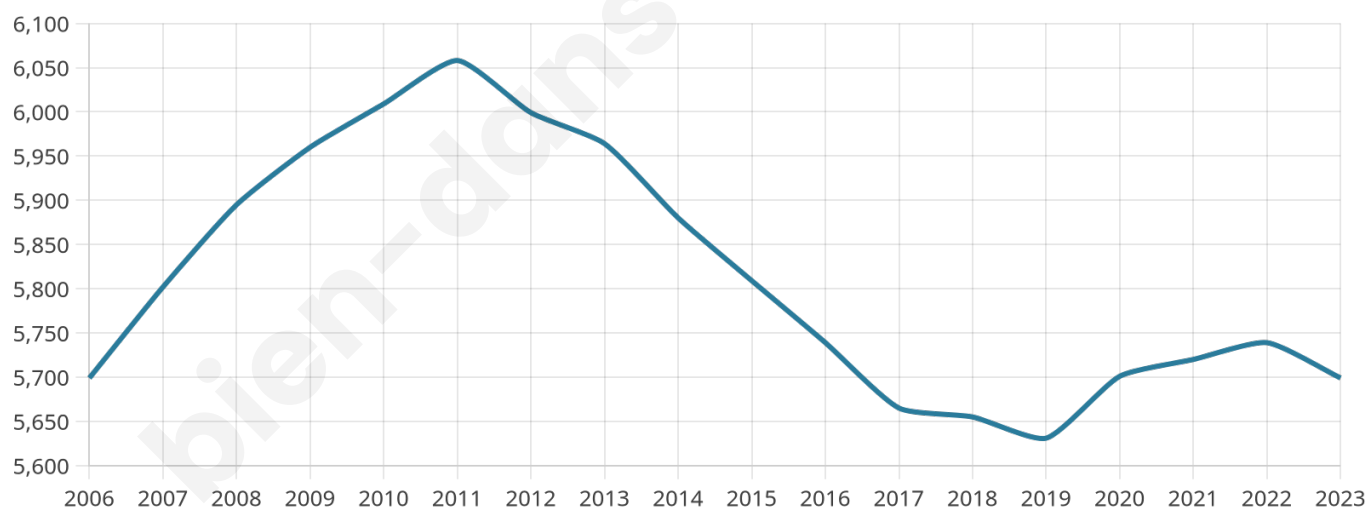

# Statistiques sur la population

Nombre d'habitants

**5 699**

Age moyen

**41 ans**

Pop active

**50%**

Taux chômage

**8.9%**

Pop densité

**1 425 h/km<sup>2</sup>**

Revenu moyen

**21 990 €/an**

## Evolution du nombre d'habitants

Sources : Institut national de la statistique et des études économiques (insee) selon Les dernières parutions officielles de 2024 portant sur les années 2020, 2021 et 2022.