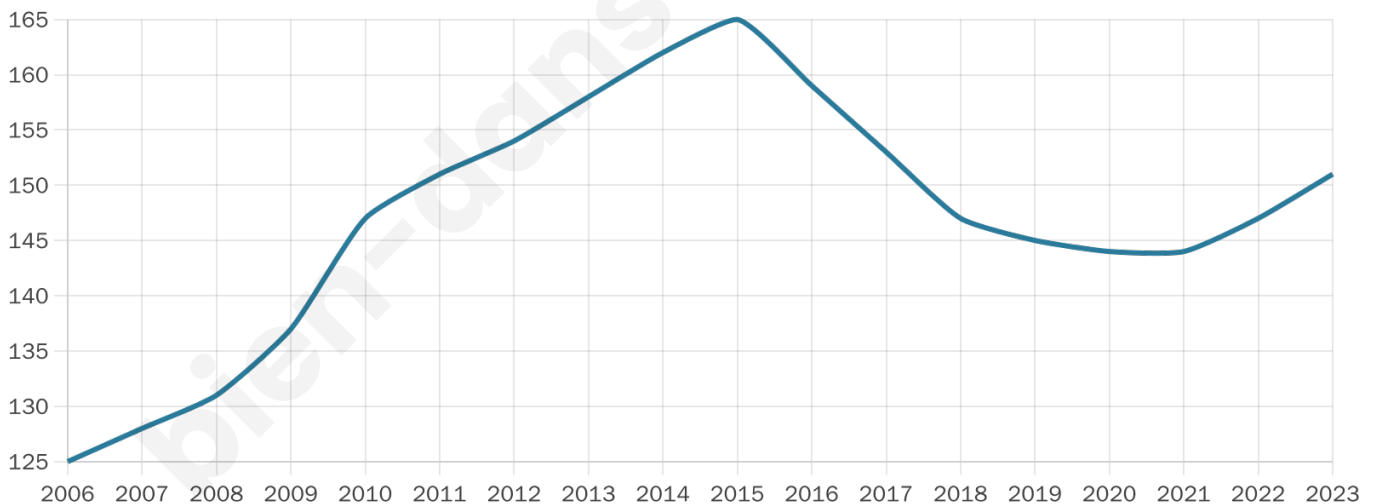

51 ans

Pop active

37.1%

Taux chômage

2.5%

Pop densité

22 h/km²

Revenu moyen

23 600 €/an

Evolution du nombre d'habitants

Sources : Institut national de la statistique et des études économiques (insee) selon Les dernières parutions officielles de 2024 portant sur les années 2020, 2021 et 2022.