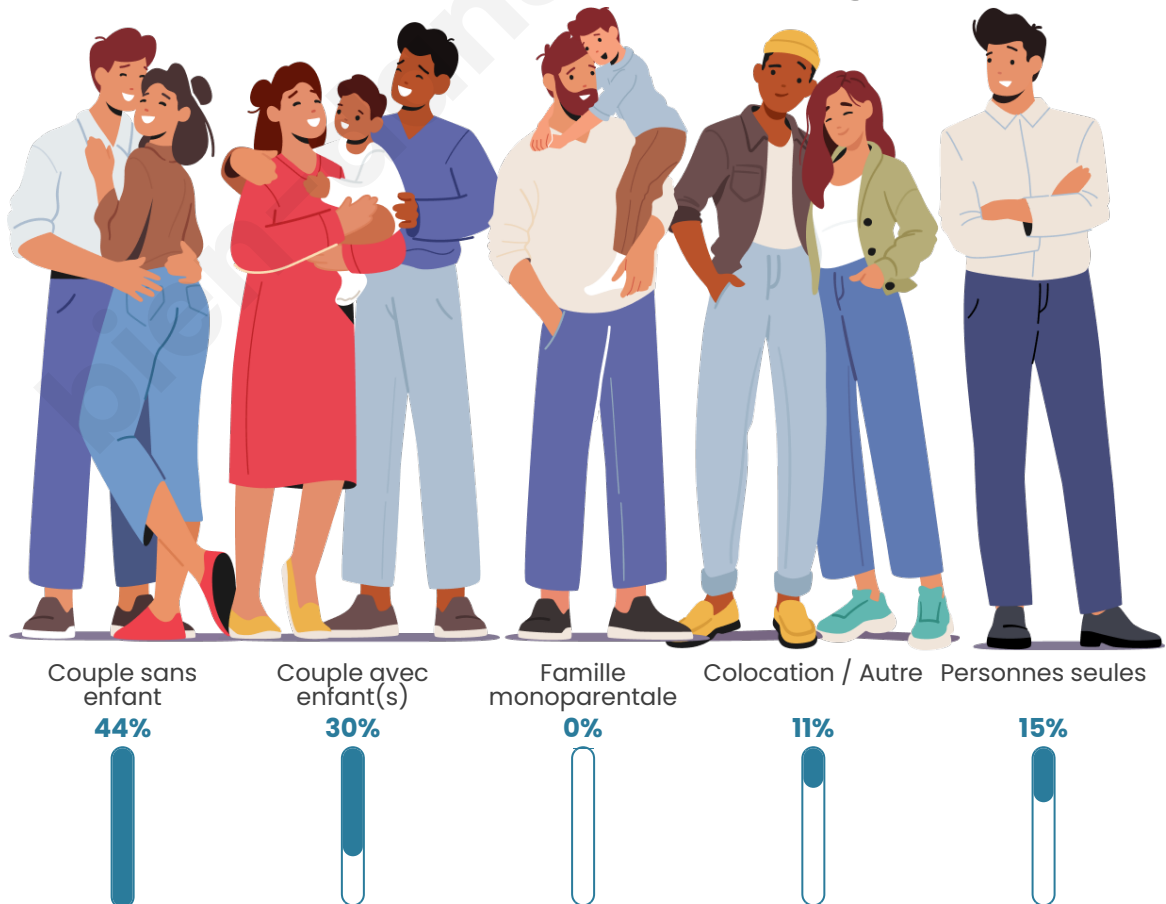

Tranche d'âge

Activité professionnelle

Niveau de diplôme

Composition des ménages

Profils électoraux

Premier tour

	Emmanuel MACRON	34.48 %
	Marine LE PEN	16.09 %
	Jean LASSALLE	11.49 %
	Jean-Luc MÉLENCHON	11.49 %
	Yannick JADOT	8.05 %
	Nicolas DUPONT- AIGNAN	6.90 %
	Éric ZEMMOUR	5.75 %
	Anne HIDALGO	3.45 %
	Valérie PÉCRESSE	2.30 %
	Nathalie ARTHAUD	0.00 %
	Fabien ROUSSEL	0.00 %
	Philippe POUTOU	0.00 %