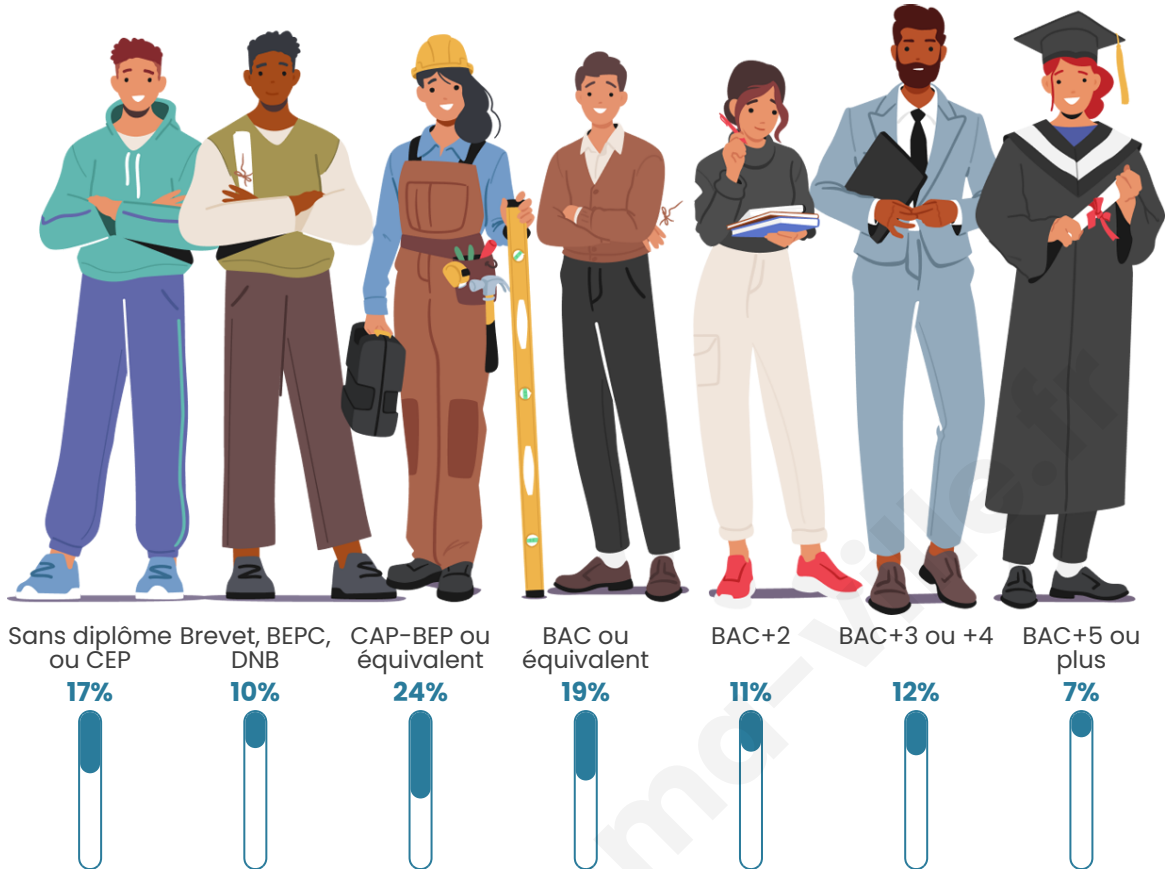

Tranche d'âge

Activité professionnelle

Niveau de diplôme

Composition des ménages

Profils électoraux

Premier tour

	Emmanuel MACRON	34.48 %
	Marine LE PEN	16.09 %
	Jean LASSALLE	11.49 %
	Jean-Luc MÉLENCHON	11.49 %
	Yannick JADOT	8.05 %
	Nicolas DUPONT- AIGNAN	6.90 %
	Éric ZEMMOUR	5.75 %
	Anne HIDALGO	3.45 %
	Valérie PÉCRESSE	2.30 %
	Nathalie ARTHAUD	0.00 %
	Fabien ROUSSEL	0.00 %
	Philippe POUTOU	0.00 %