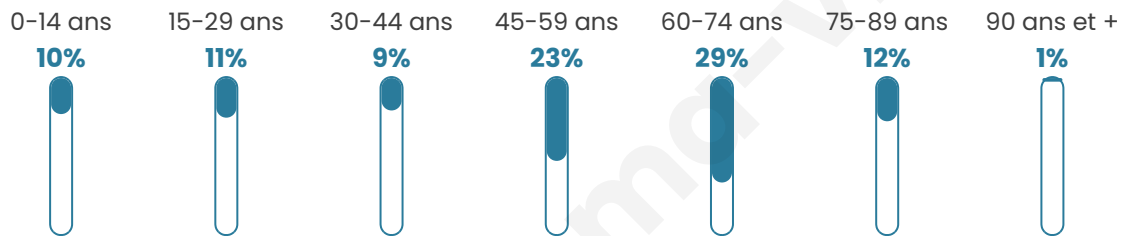

51 ans

Pop active

37.1%

Taux chômage

2.5%

Pop densité

22 h/km²

Revenu moyen

23 600 €/an

Evolution du nombre d'habitants

Sources : Institut national de la statistique et des études économiques (insee) selon Les dernières parutions officielles de 2024 portant sur les années 2020, 2021 et 2022.

Tranche d'âge

Activité professionnelle

Niveau de diplôme

Composition des ménages

Profils électoraux

Premier tour

	Emmanuel MACRON	34.48 %
	Marine LE PEN	16.09 %
	Jean LASSALLE	11.49 %
	Jean-Luc MÉLENCHON	11.49 %
	Yannick JADOT	8.05 %
	Nicolas DUPONT- AIGNAN	6.90 %
	Éric ZEMMOUR	5.75 %
	Anne HIDALGO	3.45 %
	Valérie PÉCRESSE	2.30 %
	Nathalie ARTHAUD	0.00 %
	Fabien ROUSSEL	0.00 %
	Philippe POUTOU	0.00 %