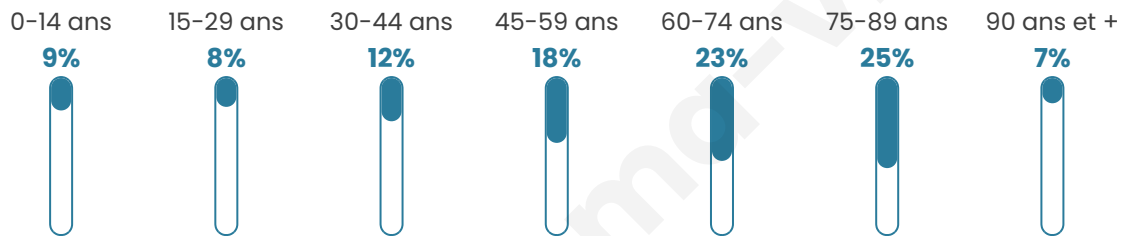

Nombre d'habitants

738

Age moyen

57 ans

Pop active

29%

Taux chômage

11.8%

Pop densité

738 h/km²

Revenu moyen

22 130 €/an

Evolution du nombre d'habitants

Sources : Institut national de la statistique et des études économiques (insee) selon Les dernières parutions officielles de 2024 portant sur les années 2020, 2021 et 2022.

Tranche d'âge

Activité professionnelle

Niveau de diplôme

Composition des ménages

Profils électoraux

Premier tour

	Jean-Luc MÉLENCHON	36.97 %
	Emmanuel MACRON	25.00 %
	Marine LE PEN	11.27 %
	Valérie PÉCRESSÉ	7.75 %
	Yannick JADOT	5.28 %
	Éric ZEMMOUR	4.23 %
	Anne HIDALGO	2.82 %
	Nicolas DUPONT- AIGNAN	2.46 %
	Fabien ROUSSEL	1.76 %
	Jean LASSALLE	1.76 %
	Nathalie ARTHAUD	0.35 %
	Philippe POUTOU	0.35 %

402 inscrits

Participation : 73.63%

Votes blancs : 3.72%

Votes nuls : 0.34%

Second tour

	Emmanuel MACRON	74,38 %
	Marine LE PEN	25,62 %

402 inscrits

Participation : 70.9%