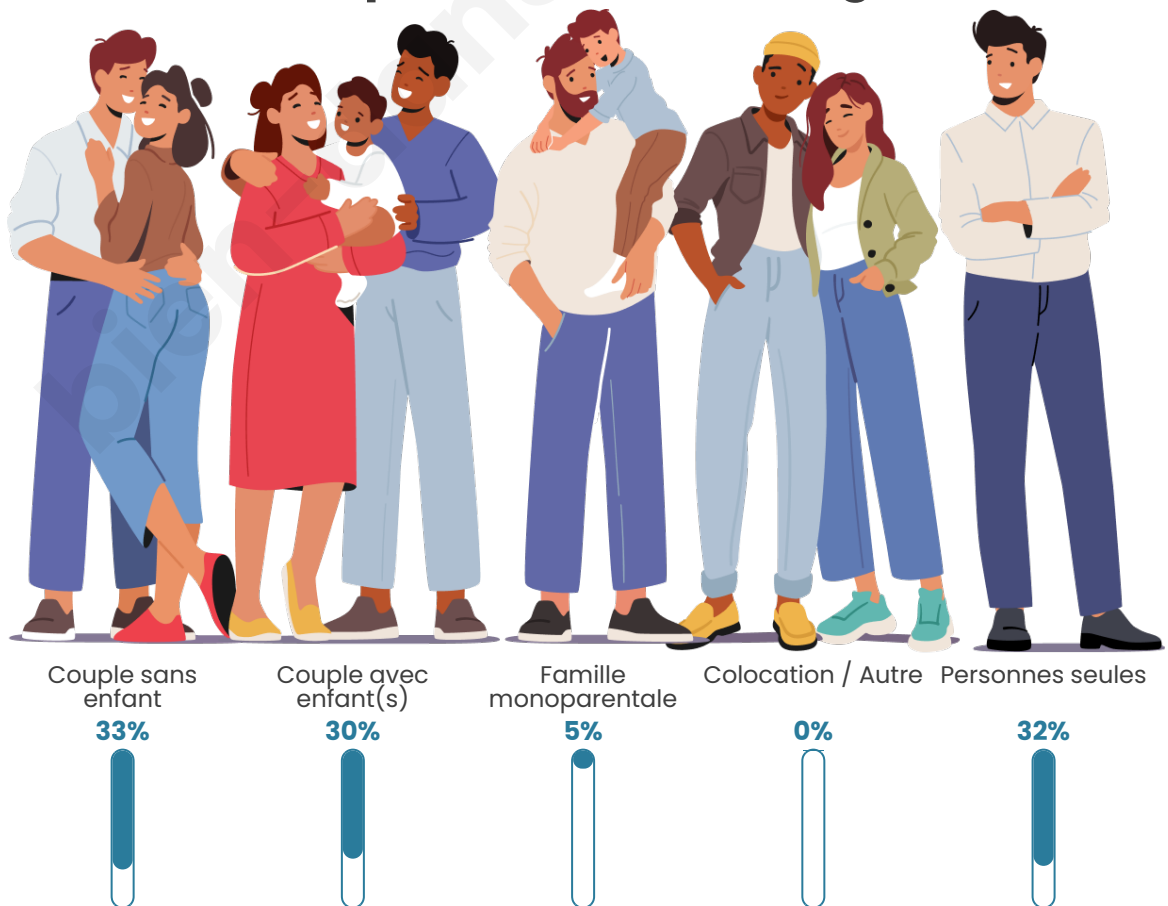

Tranche d'âge

Activité professionnelle

Niveau de diplôme

Composition des ménages

Profils électoraux

Premier tour

	Jean-Luc MÉLENCHON	36.97 %
	Emmanuel MACRON	25.00 %
	Marine LE PEN	11.27 %
	Valérie PÉCRESSÉ	7.75 %
	Yannick JADOT	5.28 %
	Éric ZEMMOUR	4.23 %
	Anne HIDALGO	2.82 %
	Nicolas DUPONT- AIGNAN	2.46 %
	Fabien ROUSSEL	1.76 %
	Jean LASSALLE	1.76 %
	Nathalie ARTHAUD	0.35 %
	Philippe POUTOU	0.35 %