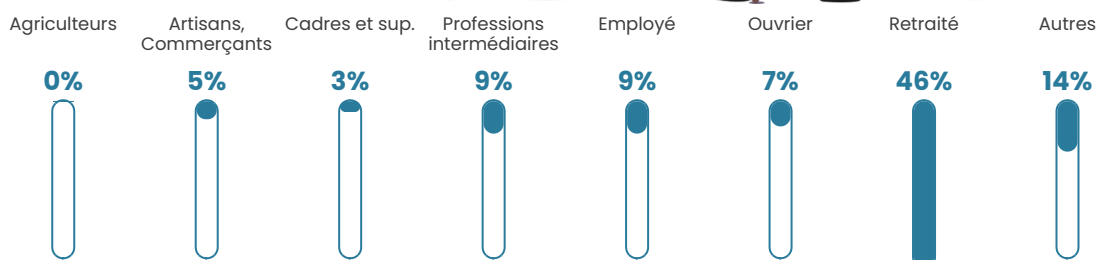

Pop densité

738 h/km²

Revenu moyen

22 130 €/an

Evolution du nombre d'habitants

Sources : Institut national de la statistique et des études économiques (insee) selon Les dernières parutions officielles de 2024 portant sur les années 2020, 2021 et 2022.

Tranche d'âge

Activité professionnelle

Niveau de diplôme

Composition des ménages

Profils électoraux

Premier tour

	Jean-Luc MÉLENCHON	36.97 %
	Emmanuel MACRON	25.00 %
	Marine LE PEN	11.27 %
	Valérie PÉCRESSÉ	7.75 %
	Yannick JADOT	5.28 %
	Éric ZEMMOUR	4.23 %
	Anne HIDALGO	2.82 %
	Nicolas DUPONT- AIGNAN	2.46 %
	Fabien ROUSSEL	1.76 %
	Jean LASSALLE	1.76 %
	Nathalie ARTHAUD	0.35 %
	Philippe POUTOU	0.35 %