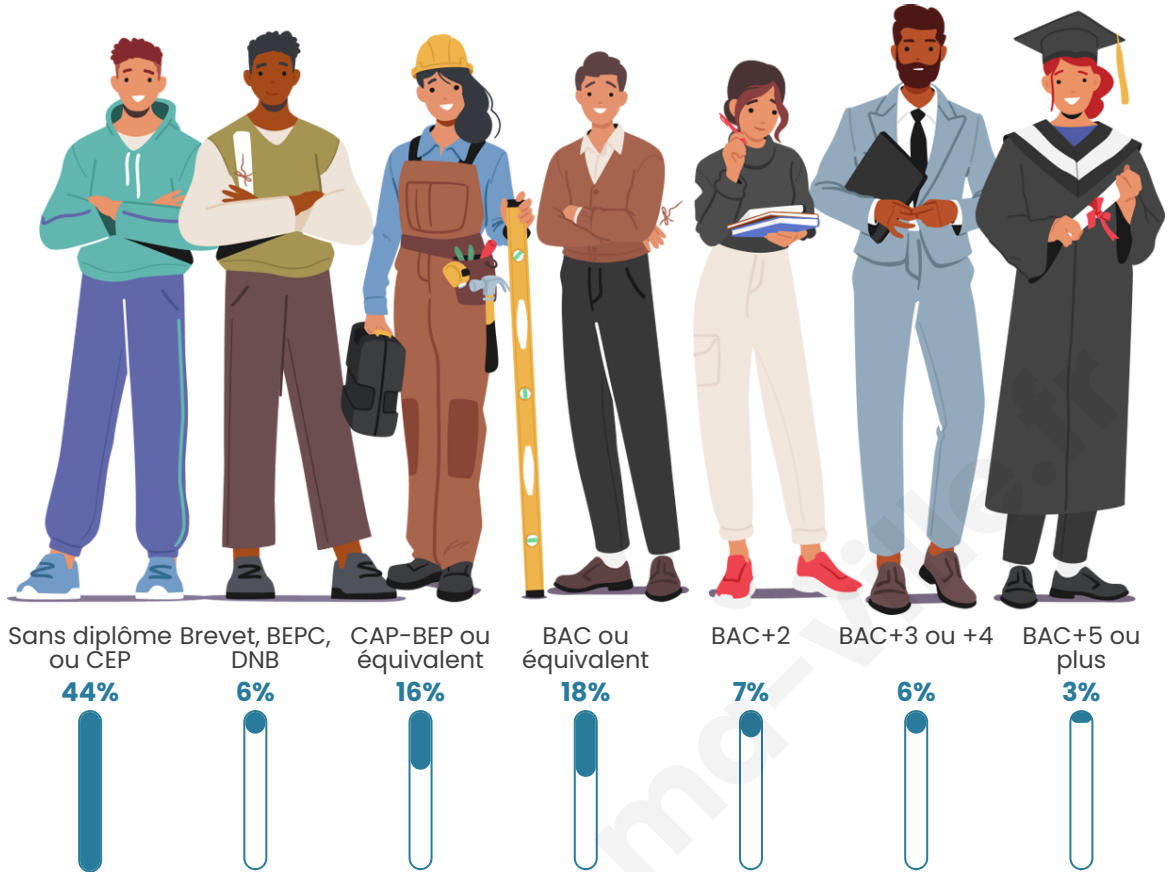

Nombre d'habitants

738

Age moyen

57 ans

Pop active

29%

Taux chômage

11.8%

Tranche d'âge

Activité professionnelle

Niveau de diplôme

Composition des ménages

Profils électoraux

Premier tour

	Jean-Luc MÉLENCHON	36.97 %
	Emmanuel MACRON	25.00 %
	Marine LE PEN	11.27 %
	Valérie PÉCRESSÉ	7.75 %
	Yannick JADOT	5.28 %
	Éric ZEMMOUR	4.23 %
	Anne HIDALGO	2.82 %
	Nicolas DUPONT- AIGNAN	2.46 %
	Fabien ROUSSEL	1.76 %
	Jean LASSALLE	1.76 %
	Nathalie ARTHAUD	0.35 %
	Philippe POUTOU	0.35 %