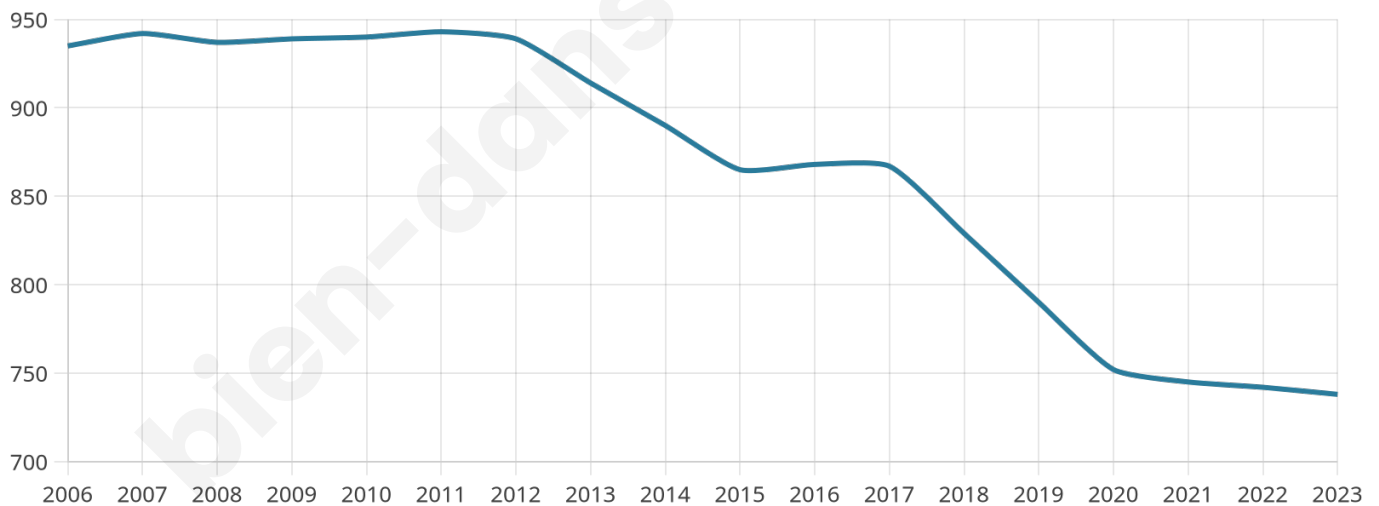

Nombre d'habitants

738

Age moyen

57 ans

Pop active

29%

Taux chômage

11.8%

Pop densité

738 h/km²

Revenu moyen

22 130 €/an

Evolution du nombre d'habitants

Sources : Institut national de la statistique et des études économiques (insee) selon Les dernières parutions officielles de 2024 portant sur les années 2020, 2021 et 2022.

Tranche d'âge

Activité professionnelle

Niveau de diplôme

Composition des ménages

Profils électoraux

Premier tour

	Jean-Luc MÉLENCHON	36.97 %
	Emmanuel MACRON	25.00 %
	Marine LE PEN	11.27 %
	Valérie PÉCRESSÉ	7.75 %
	Yannick JADOT	5.28 %
	Éric ZEMMOUR	4.23 %
	Anne HIDALGO	2.82 %
	Nicolas DUPONT- AIGNAN	2.46 %
	Fabien ROUSSEL	1.76 %
	Jean LASSALLE	1.76 %
	Nathalie ARTHAUD	0.35 %
	Philippe POUTOU	0.35 %