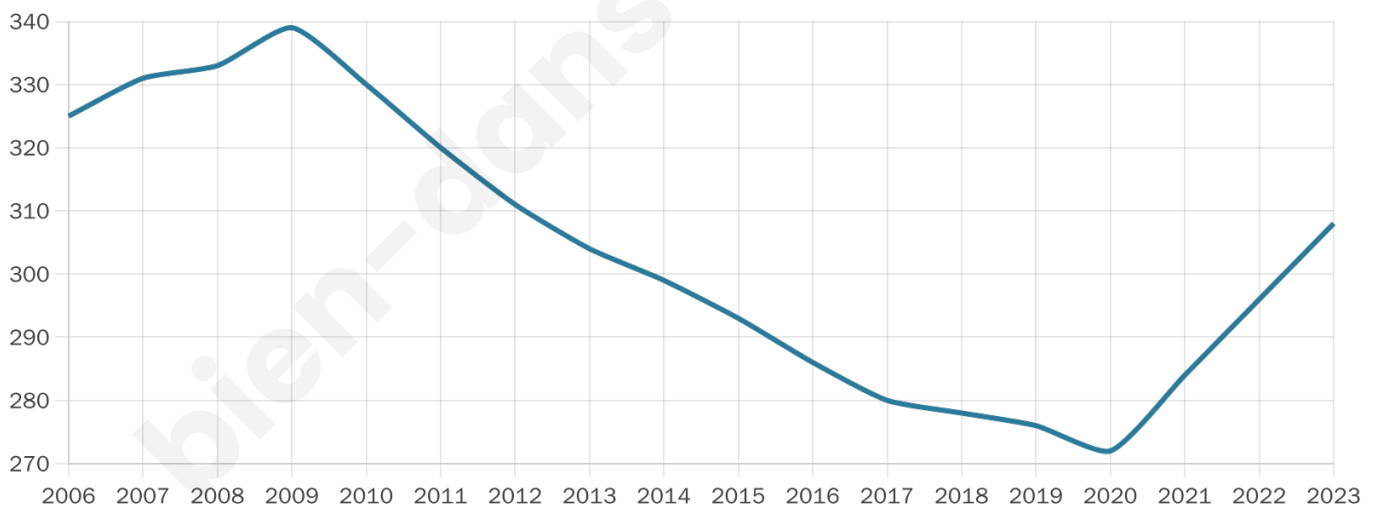

Statistiques sur la population

Nombre d'habitants

308

Age moyen

45 ans

Pop active

48.4%

Taux chômage

4.3%

Pop densité

44 h/km²

Revenu moyen

24 740 €/an

Evolution du nombre d'habitants

Sources : Institut national de la statistique et des études économiques (insee) selon Les dernières parutions officielles de 2024 portant sur les années 2020, 2021 et 2022.

Tranche d'âge

Activité professionnelle

Niveau de diplôme

Composition des ménages

Profils électoraux

Premier tour

	Marine LE PEN	26.42 %
	Emmanuel MACRON	24.87 %
	Jean-Luc MÉLENCHON	14.51 %
	Éric ZEMMOUR	7.77 %
	Yannick JADOT	7.25 %
	Jean LASSALLE	5.70 %
	Valérie PÉCRESSE	5.70 %
	Nicolas DUPONT-AIGNAN	3.11 %
	Fabien ROUSSEL	2.07 %
	Anne HIDALGO	2.07 %
	Philippe POUTOU	0.52 %
	Nathalie ARTHAUD	0.00 %