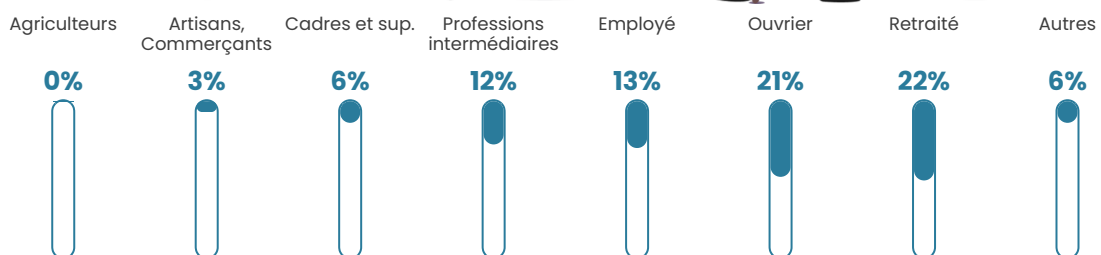

4.3%

Pop densité

44 h/km²

Revenu moyen

24 740 €/an

Evolution du nombre d'habitants

Sources : Institut national de la statistique et des études économiques (insee) selon Les dernières parutions officielles de 2024 portant sur les années 2020, 2021 et 2022.

Tranche d'âge

Activité professionnelle

Niveau de diplôme

Composition des ménages

Profils électoraux

Premier tour

	Marine LE PEN	26.42 %
	Emmanuel MACRON	24.87 %
	Jean-Luc MÉLENCHON	14.51 %
	Éric ZEMMOUR	7.77 %
	Yannick JADOT	7.25 %
	Jean LASSALLE	5.70 %
	Valérie PÉCRESSE	5.70 %
	Nicolas DUPONT-AIGNAN	3.11 %
	Fabien ROUSSEL	2.07 %
	Anne HIDALGO	2.07 %
	Philippe POUTOU	0.52 %
	Nathalie ARTHAUD	0.00 %