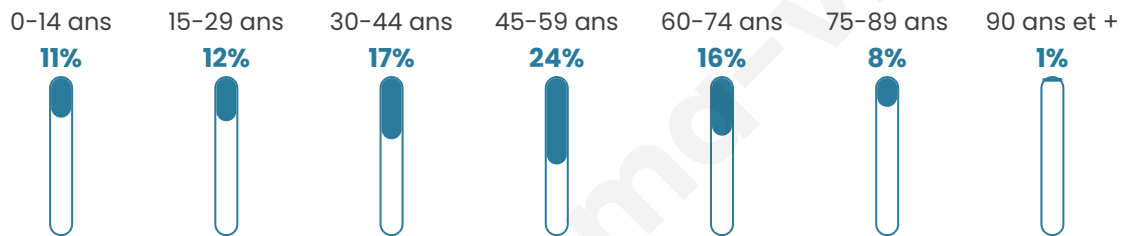

Statistiques sur la population

Nombre d'habitants

308

Age moyen

45 ans

Pop active

48.4%

Taux chômage

4.3%

Pop densité

44 h/km²

Revenu moyen

24 740 €/an

Evolution du nombre d'habitants

Sources : Institut national de la statistique et des études économiques (insee) selon Les dernières parutions officielles de 2024 portant sur les années 2020, 2021 et 2022.

Tranche d'âge

Activité professionnelle

Niveau de diplôme

Composition des ménages

Profils électoraux

Premier tour

	Marine LE PEN	26.42 %
	Emmanuel MACRON	24.87 %
	Jean-Luc MÉLENCHON	14.51 %
	Éric ZEMMOUR	7.77 %
	Yannick JADOT	7.25 %
	Jean LASSALLE	5.70 %
	Valérie PÉCRESSE	5.70 %
	Nicolas DUPONT-AIGNAN	3.11 %
	Fabien ROUSSEL	2.07 %
	Anne HIDALGO	2.07 %
	Philippe POUTOU	0.52 %
	Nathalie ARTHAUD	0.00 %

241 inscrits

Participation : 81.33%

Votes blancs : 1.02%

Votes nuls : 0.51%

Second tour

	Emmanuel MACRON	53,85 %
	Marine LE PEN	46,15 %

241 inscrits

Participation : 84.65%