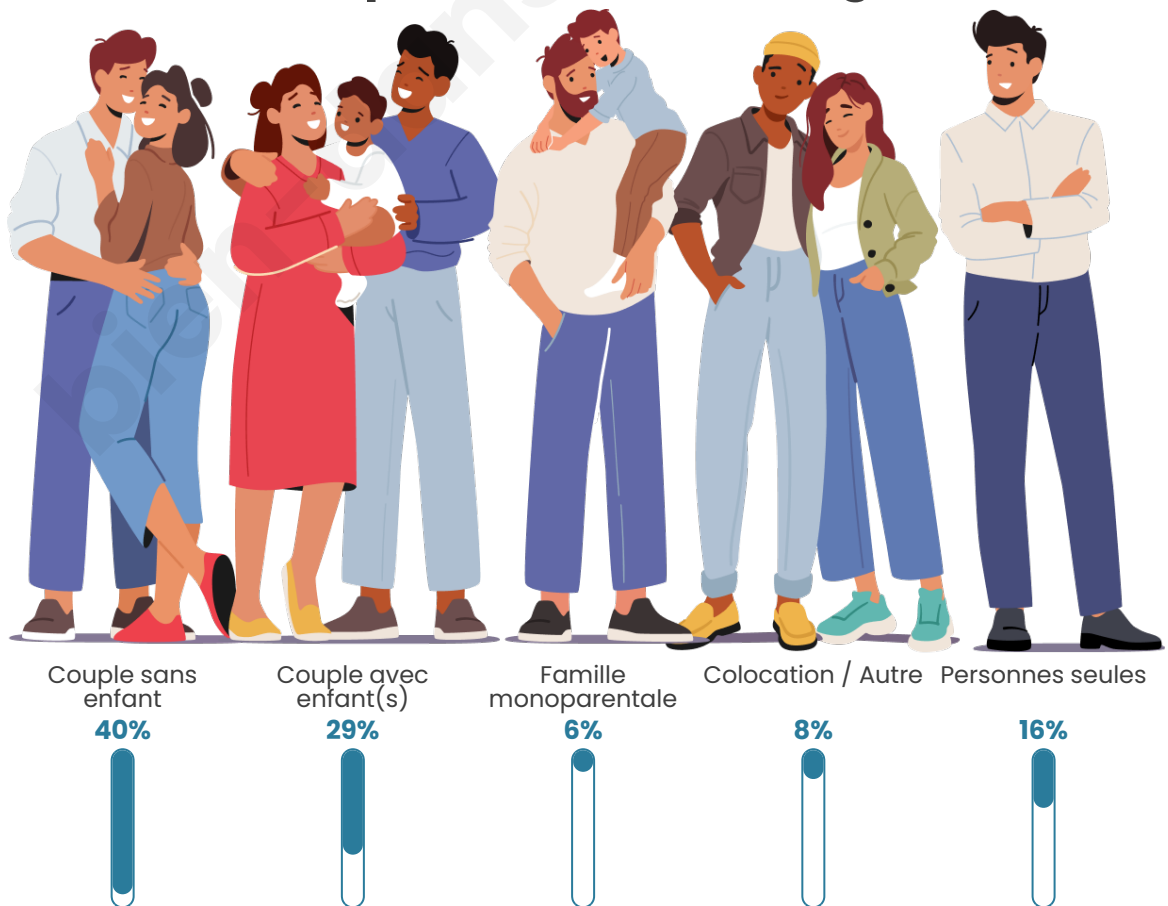

Statistiques sur la population

Nombre d'habitants

308

Age moyen

45 ans

Pop active

48.4%

Taux chômage

Tranche d'âge

Activité professionnelle

Niveau de diplôme

Composition des ménages

Profils électoraux

Premier tour

	Marine LE PEN	26.42 %
	Emmanuel MACRON	24.87 %
	Jean-Luc MÉLENCHON	14.51 %
	Éric ZEMMOUR	7.77 %
	Yannick JADOT	7.25 %
	Jean LASSALLE	5.70 %
	Valérie PÉCRESSE	5.70 %
	Nicolas DUPONT-AIGNAN	3.11 %
	Fabien ROUSSEL	2.07 %
	Anne HIDALGO	2.07 %
	Philippe POUTOU	0.52 %
	Nathalie ARTHAUD	0.00 %