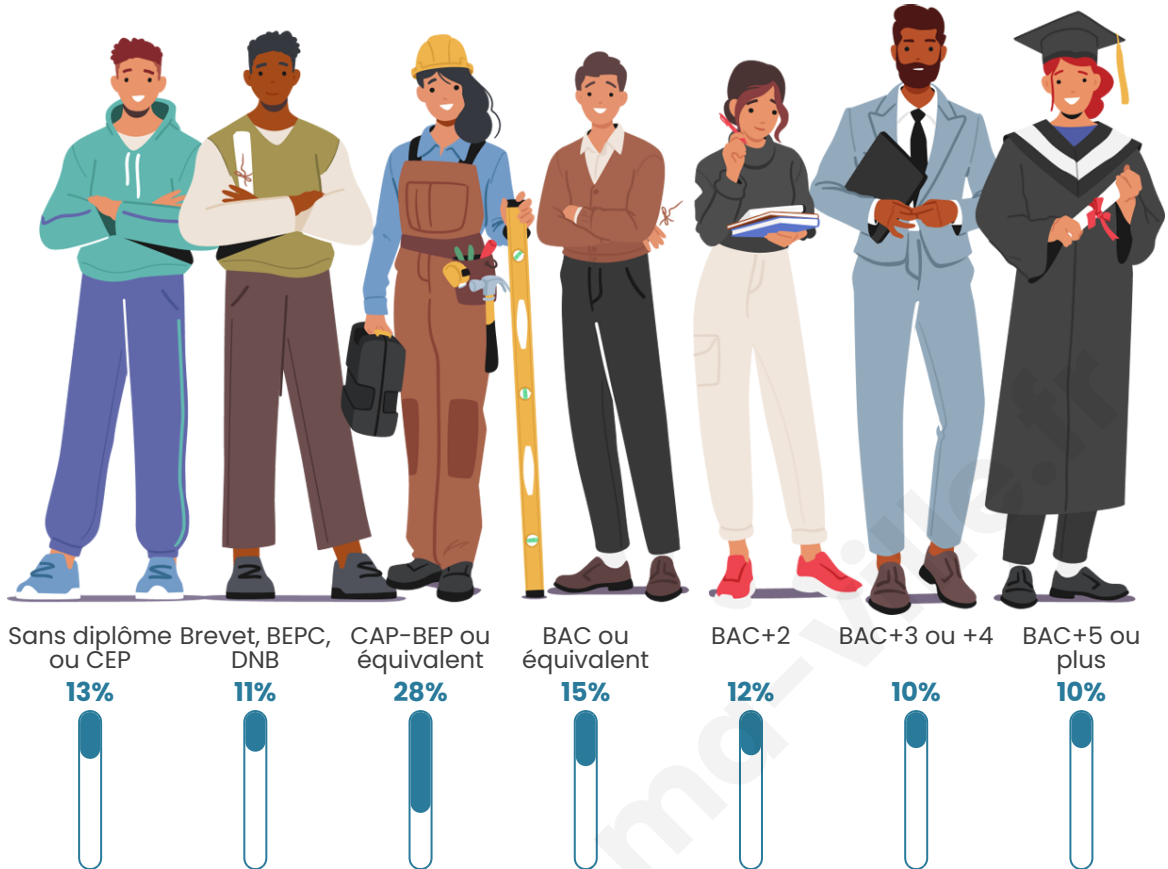

Statistiques sur la population

Nombre d'habitants

308

Age moyen

45 ans

Pop active

48.4%

Taux chômage

Tranche d'âge

Activité professionnelle

Niveau de diplôme

Composition des ménages

Profils électoraux

Premier tour

	Marine LE PEN	26.42 %
	Emmanuel MACRON	24.87 %
	Jean-Luc MÉLENCHON	14.51 %
	Éric ZEMMOUR	7.77 %
	Yannick JADOT	7.25 %
	Jean LASSALLE	5.70 %
	Valérie PÉCRESSE	5.70 %
	Nicolas DUPONT-AIGNAN	3.11 %
	Fabien ROUSSEL	2.07 %
	Anne HIDALGO	2.07 %
	Philippe POUTOU	0.52 %
	Nathalie ARTHAUD	0.00 %