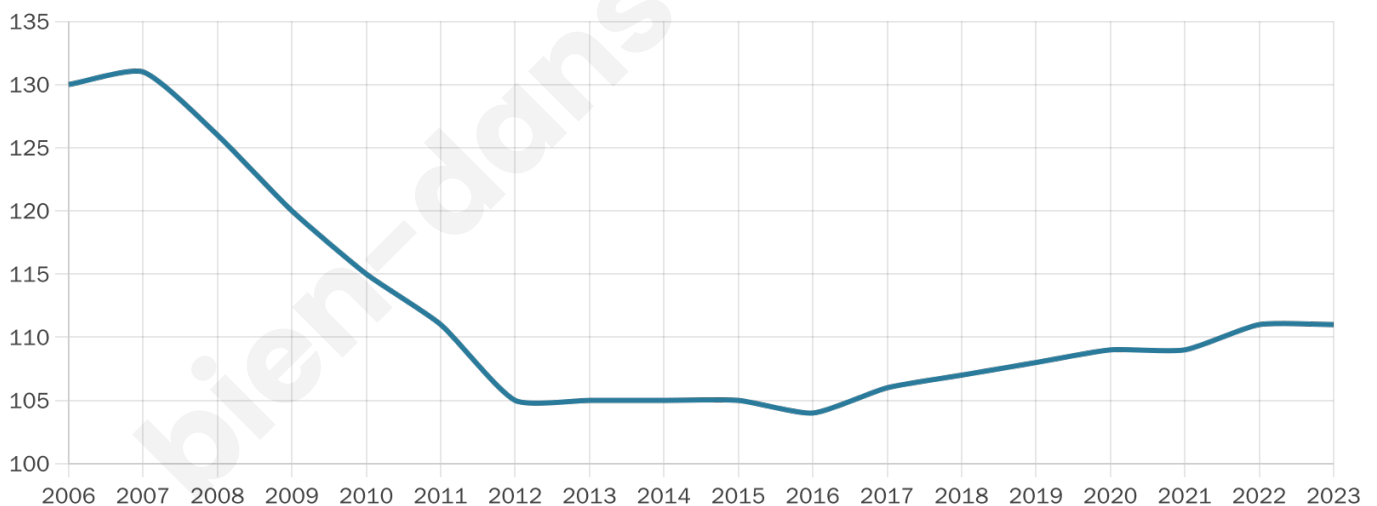

49 ans

Pop active

45%

Taux chômage

1.7%

Pop densité

11 h/km²

Revenu moyen

23 180 €/an

Evolution du nombre d'habitants

Sources : Institut national de la statistique et des études économiques (insee) selon Les dernières parutions officielles de 2024 portant sur les années 2020, 2021 et 2022.