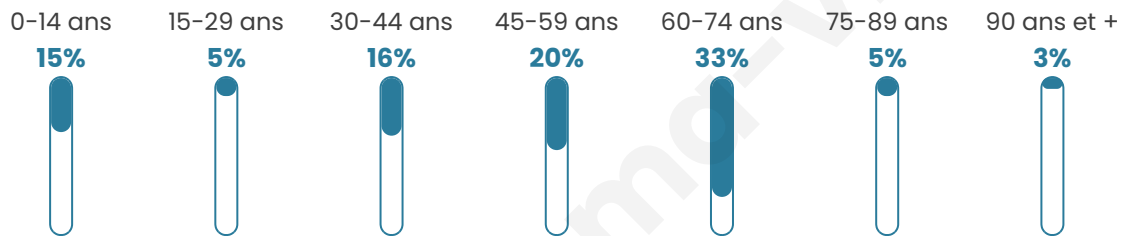

49 ans

Pop active

45%

Taux chômage

1.7%

Pop densité

11 h/km²

Revenu moyen

Tranche d'âge

Activité professionnelle

Niveau de diplôme

Composition des ménages

Profils électoraux

Premier tour

	Emmanuel MACRON	32.53 %
	Marine LE PEN	20.48 %
	Éric ZEMMOUR	16.87 %
	Valérie PÉCRESSÉ	9.64 %
	Jean-Luc MÉLENCHON	7.23 %
	Jean LASSALLE	4.82 %
	Fabien ROUSSEL	2.41 %
	Anne HIDALGO	2.41 %
	Yannick JADOT	2.41 %
	Nicolas DUPONT- AIGNAN	1.20 %
	Nathalie ARTHAUD	0.00 %
	Philippe POUTOU	0.00 %