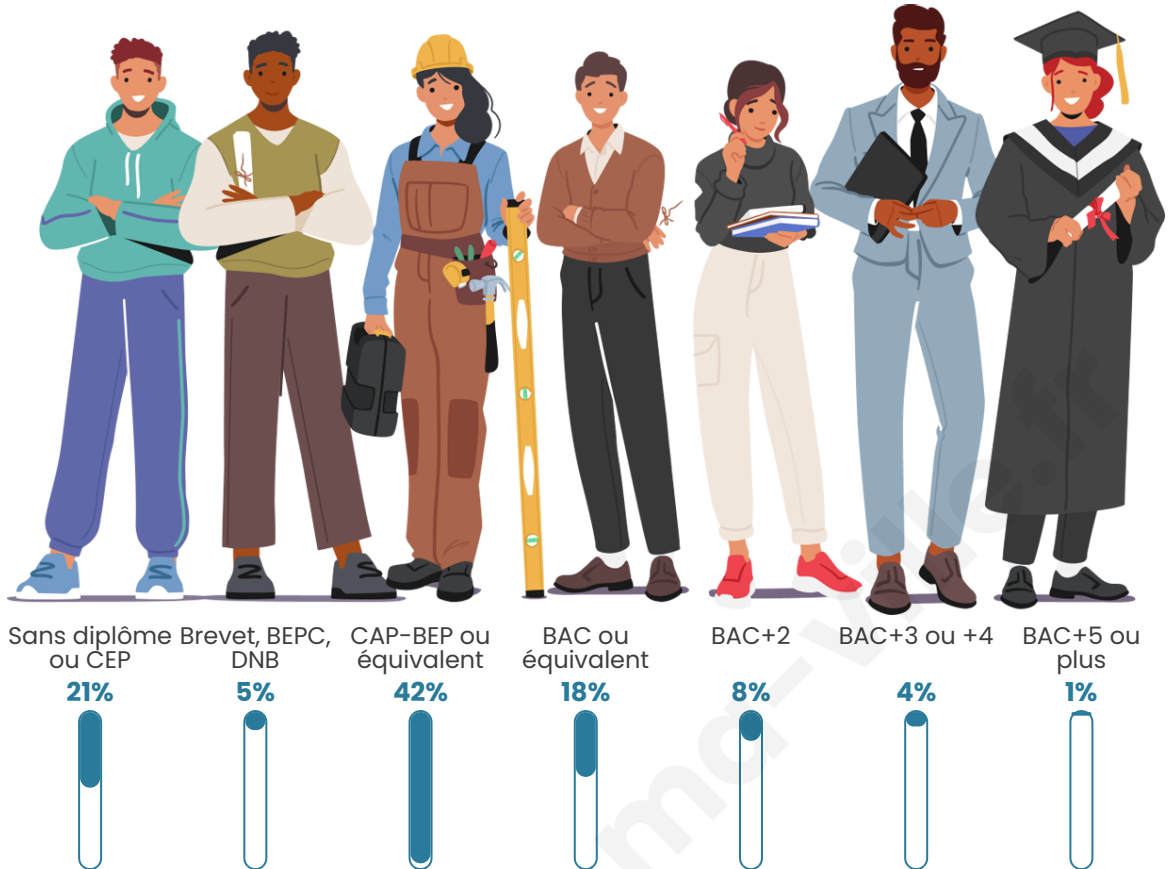

90

Age moyen

51 ans

Pop active

45.6%

Taux chômage

0%

Pop densité

Tranche d'âge

Activité professionnelle

Niveau de diplôme

Composition des ménages

Profils électoraux

Premier tour

	Emmanuel MACRON	27.94 %
	Marine LE PEN	23.53 %
	Jean-Luc MÉLENCHON	14.71 %
	Jean LASSALLE	13.24 %
	Éric ZEMMOUR	5.88 %
	Valérie PÉCRESSÉ	5.88 %
	Yannick JADOT	4.41 %
	Nathalie ARTHAUD	1.47 %
	Anne HIDALGO	1.47 %
	Nicolas DUPONT-AIGNAN	1.47 %
	Fabien ROUSSEL	0.00 %
	Philippe POUTOU	0.00 %