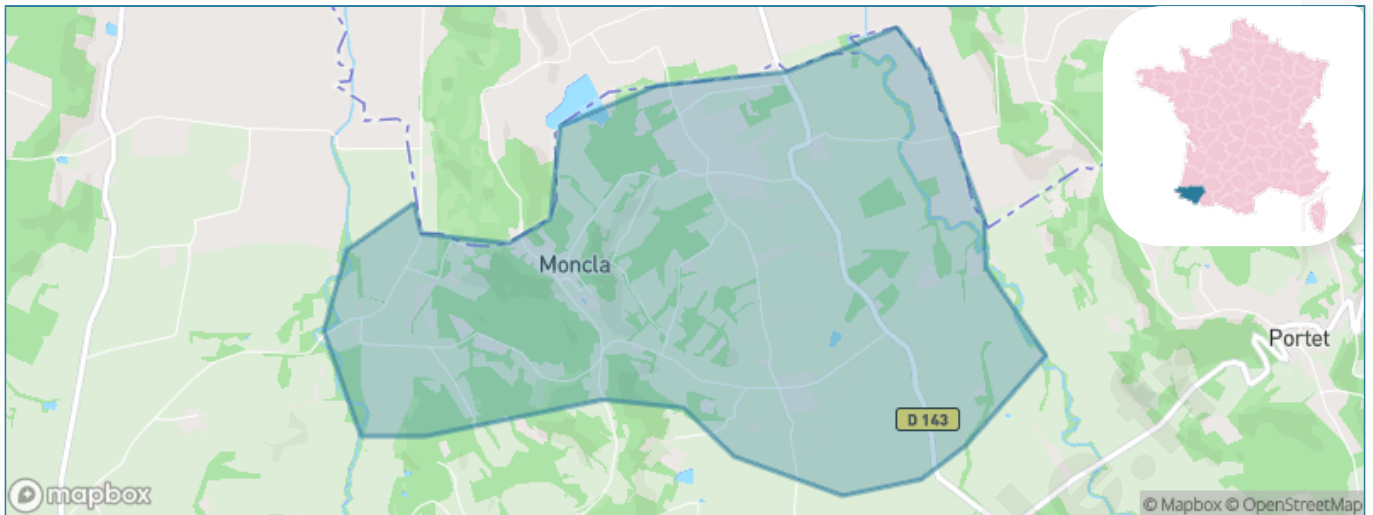

Version web

Ville de Moncla

Présenté par

BIEN dans
ma **VILLE** 

Sommaire

Situation géographique	3
Statistiques sur la population	4
Evolution du nombre d'habitants	4
Tranche d'âge	5
0-14 ans	5
15-29 ans	5
30-44 ans	5
45-59 ans	5
60-74 ans	5
75-89 ans	5
90 ans et +	5
Activité professionnelle	5
Agriculteurs	5
Artisans, Commerçants	5
Cadres et sup.	5
Professions intermédiaires	5
Employé	5
Ouvrier	5
Retraité	5
Autres	5
Niveau de diplôme	6
Sans diplôme ou CEP	6
Brevet, BEPC, DNB	6
CAP-BEP ou équivalent	6
BAC ou équivalent	6
BAC+2	6
BAC+3 ou +4	6
BAC+5 ou plus	6
Composition des ménages	6
Couple sans enfant	6
Couple avec enfant(s)	6
Famille monoparentale	6
Colocation / Autre	6
Personnes seules	6
Profils électoraux	7
Premier tour	7
Sécurité	8
Evolution du nombre d'infractions	8
Pour comparer	9
Services à la population	10
Commerce	10
Éducation	10
Villes autour de Moncla	12

Situation géographique

i Informations clés

- **Région** : Nouvelle-Aquitaine
- **Département** : Pyrénées-Atlantiques
- **Code postal** : 64330
- **Superficie** : 5 km²

Statistiques sur la population

Nombre d'habitants