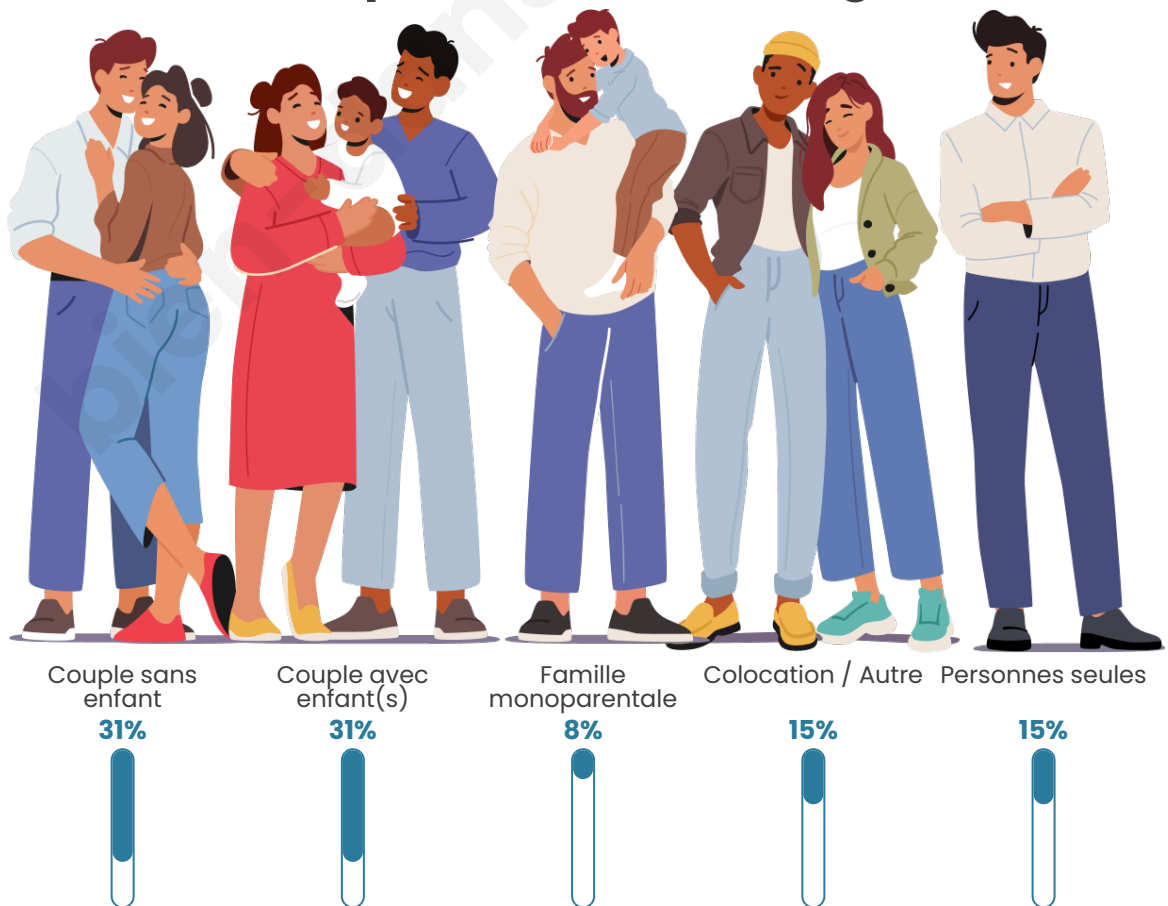

Tranche d'âge

Activité professionnelle

Niveau de diplôme

Composition des ménages

Profils électoraux

Premier tour

	Emmanuel MACRON	27.94 %
	Marine LE PEN	23.53 %
	Jean-Luc MÉLENCHON	14.71 %
	Jean LASSALLE	13.24 %
	Éric ZEMMOUR	5.88 %
	Valérie PÉCRESSÉ	5.88 %
	Yannick JADOT	4.41 %
	Nathalie ARTHAUD	1.47 %
	Anne HIDALGO	1.47 %
	Nicolas DUPONT-AIGNAN	1.47 %
	Fabien ROUSSEL	0.00 %
	Philippe POUTOU	0.00 %