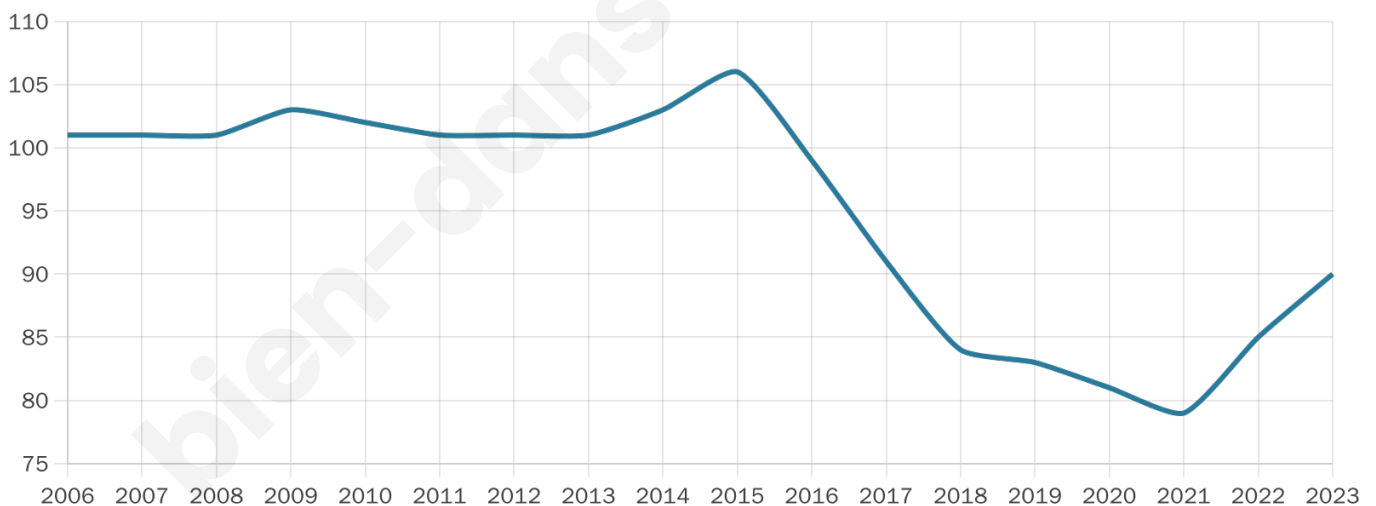

90

Age moyen

51 ans

Pop active

45.6%

Taux chômage

0%

Pop densité

18 h/km²

Revenu moyen

NC

Evolution du nombre d'habitants

Sources : Institut national de la statistique et des études économiques (insee) selon Les dernières parutions officielles de 2024 portant sur les années 2020, 2021 et 2022.