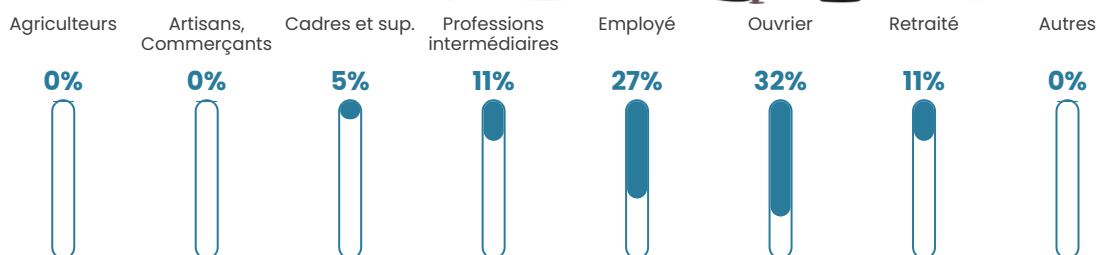

18 h/km²

Revenu moyen

NC

Evolution du nombre d'habitants

Sources : Institut national de la statistique et des études économiques (insee) selon Les dernières parutions officielles de 2024 portant sur les années 2020, 2021 et 2022.

Tranche d'âge

Activité professionnelle

Niveau de diplôme

Composition des ménages

Profils électoraux

Premier tour

	Emmanuel MACRON	27.94 %
	Marine LE PEN	23.53 %
	Jean-Luc MÉLENCHON	14.71 %
	Jean LASSALLE	13.24 %
	Éric ZEMMOUR	5.88 %
	Valérie PÉCRESSÉ	5.88 %
	Yannick JADOT	4.41 %
	Nathalie ARTHAUD	1.47 %
	Anne HIDALGO	1.47 %
	Nicolas DUPONT-AIGNAN	1.47 %
	Fabien ROUSSEL	0.00 %
	Philippe POUTOU	0.00 %