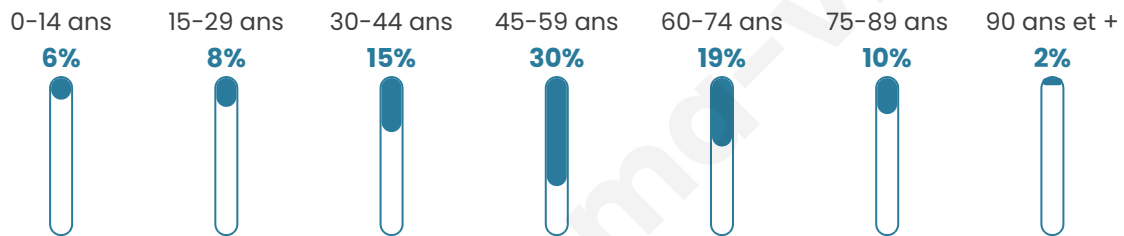

90

Age moyen

51 ans

Pop active

45.6%

Taux chômage

0%

Pop densité

18 h/km²

Revenu moyen

NC

Evolution du nombre d'habitants

Sources : Institut national de la statistique et des études économiques (insee) selon Les dernières parutions officielles de 2024 portant sur les années 2020, 2021 et 2022.

Tranche d'âge

Activité professionnelle

Niveau de diplôme

Composition des ménages

Profils électoraux

Premier tour

	Emmanuel MACRON	27.94 %
	Marine LE PEN	23.53 %
	Jean-Luc MÉLENCHON	14.71 %
	Jean LASSALLE	13.24 %
	Éric ZEMMOUR	5.88 %
	Valérie PÉCRESSÉ	5.88 %
	Yannick JADOT	4.41 %
	Nathalie ARTHAUD	1.47 %
	Anne HIDALGO	1.47 %
	Nicolas DUPONT-AIGNAN	1.47 %
	Fabien ROUSSEL	0.00 %
	Philippe POUTOU	0.00 %

84 inscrits

Participation : 80.95%

Votes blancs : 0.00%

Votes nuls : 0.00%

Second tour

	Emmanuel MACRON	47,14 %
	Marine LE PEN	52,86 %

84 inscrits

Participation : 86.9%