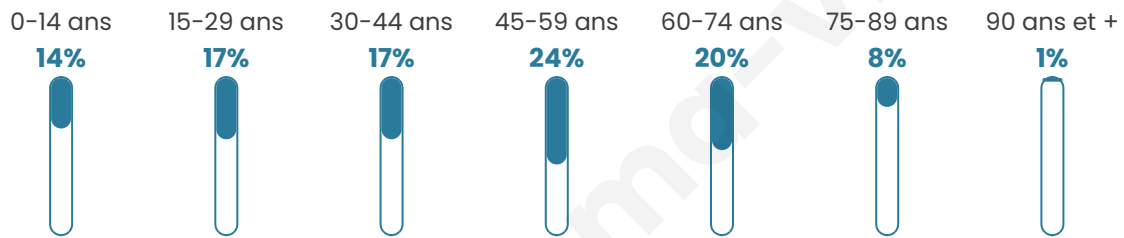

# Statistiques sur la population

Nombre d'habitants

**593**

Age moyen

**44 ans**

Pop active

**47.4%**

Taux chômage

**12.9%**

Pop densité

**40 h/km<sup>2</sup>**

Revenu moyen

**22 440 €/an**

## Evolution du nombre d'habitants

Sources : Institut national de la statistique et des études économiques (insee) selon Les dernières parutions officielles de 2024 portant sur les années 2020, 2021 et 2022.

## Tranche d'âge