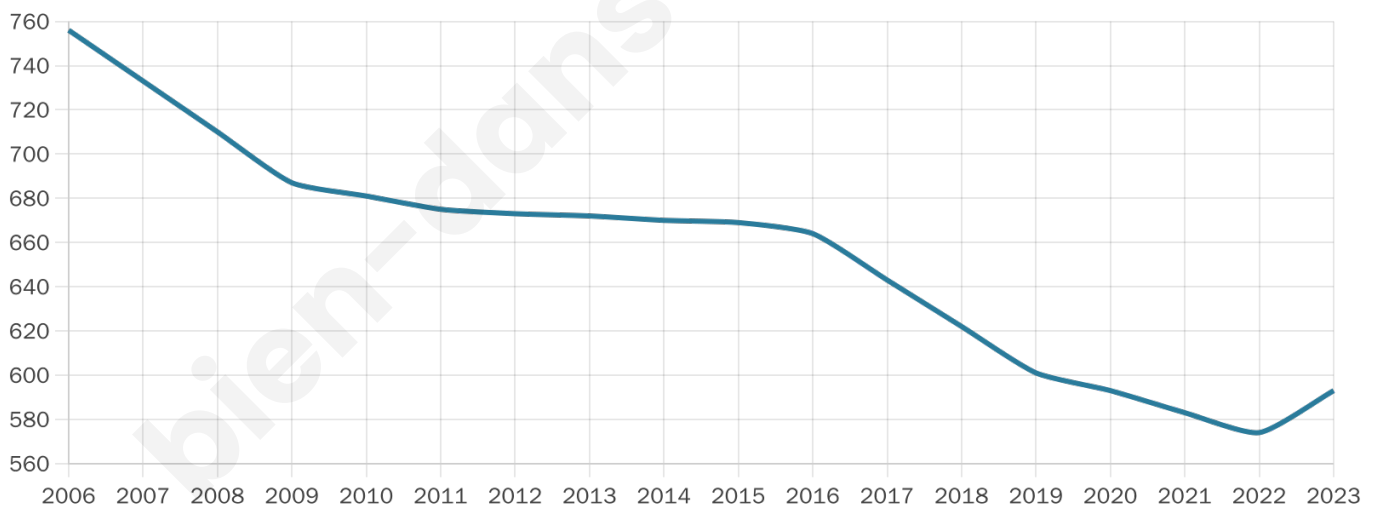

# Statistiques sur la population

Nombre d'habitants

**593**

Age moyen

**44 ans**

Pop active

**47.4%**

Taux chômage

**12.9%**

Pop densité

**40 h/km<sup>2</sup>**

Revenu moyen

**22 440 €/an**

## Evolution du nombre d'habitants

Sources : Institut national de la statistique et des études économiques (insee) selon Les dernières parutions officielles de 2024 portant sur les années 2020, 2021 et 2022.