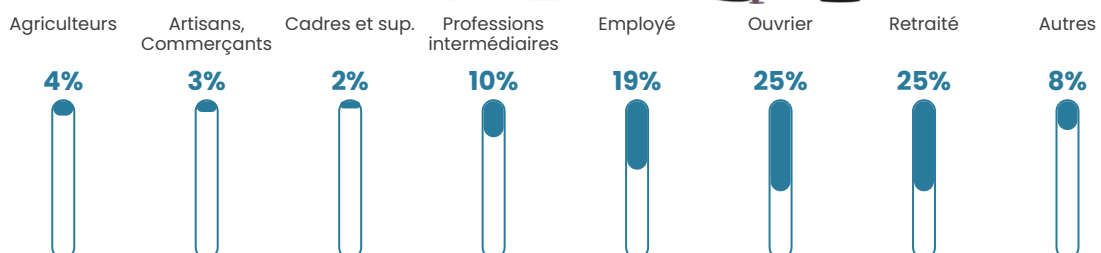

285

Age moyen

43 ans

Pop active

42.1%

Taux chômage

5.3%

Pop densité

48 h/km²

Revenu moyen

20 400 €/an

Evolution du nombre d'habitants

Sources : Institut national de la statistique et des études économiques (insee) selon Les dernières parutions officielles de 2024 portant sur les années 2020, 2021 et 2022.

Tranche d'âge

Activité professionnelle

Niveau de diplôme

Composition des ménages

Profils électoraux

Premier tour

	Marine LE PEN	31.72 %
	Emmanuel MACRON	25.81 %
	Jean-Luc MÉLENCHON	11.83 %
	Valérie PÉCRESSÉ	8.60 %
	Éric ZEMMOUR	6.45 %
	Fabien ROUSSEL	3.76 %
	Nicolas DUPONT-AIGNAN	3.23 %
	Jean LASSALLE	2.69 %
	Yannick JADOT	2.15 %
	Nathalie ARTHAUD	1.61 %
	Anne HIDALGO	1.61 %
	Philippe POUTOU	0.54 %