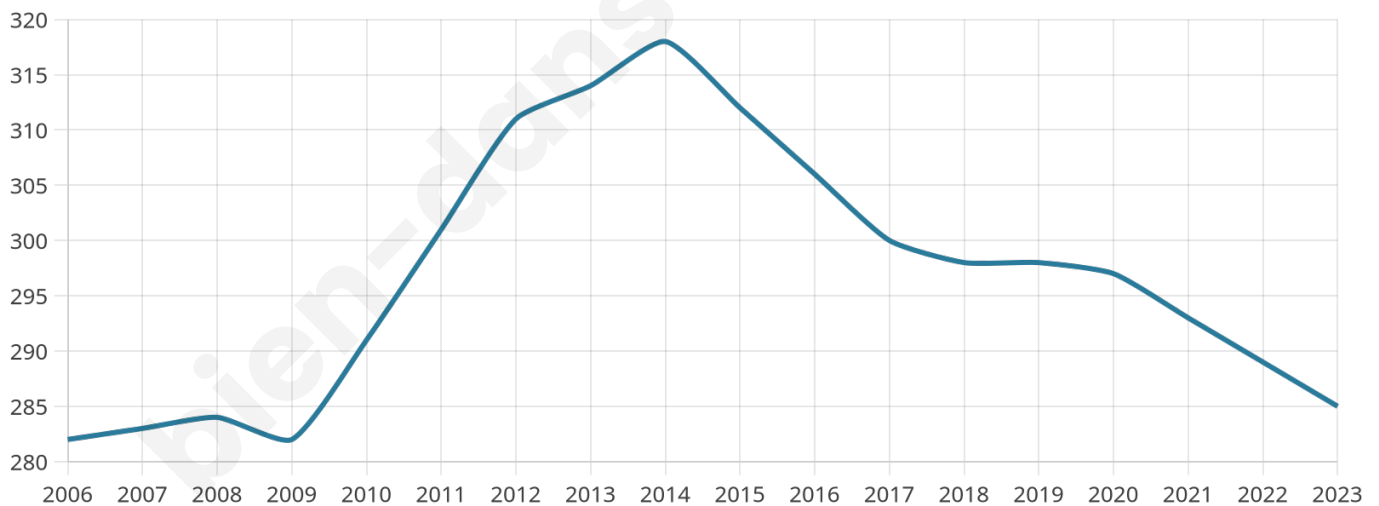

285

Age moyen

43 ans

Pop active

42.1%

Taux chômage

5.3%

Pop densité

48 h/km²

Revenu moyen

20 400 €/an

Evolution du nombre d'habitants

Sources : Institut national de la statistique et des études économiques (insee) selon Les dernières parutions officielles de 2024 portant sur les années 2020, 2021 et 2022.