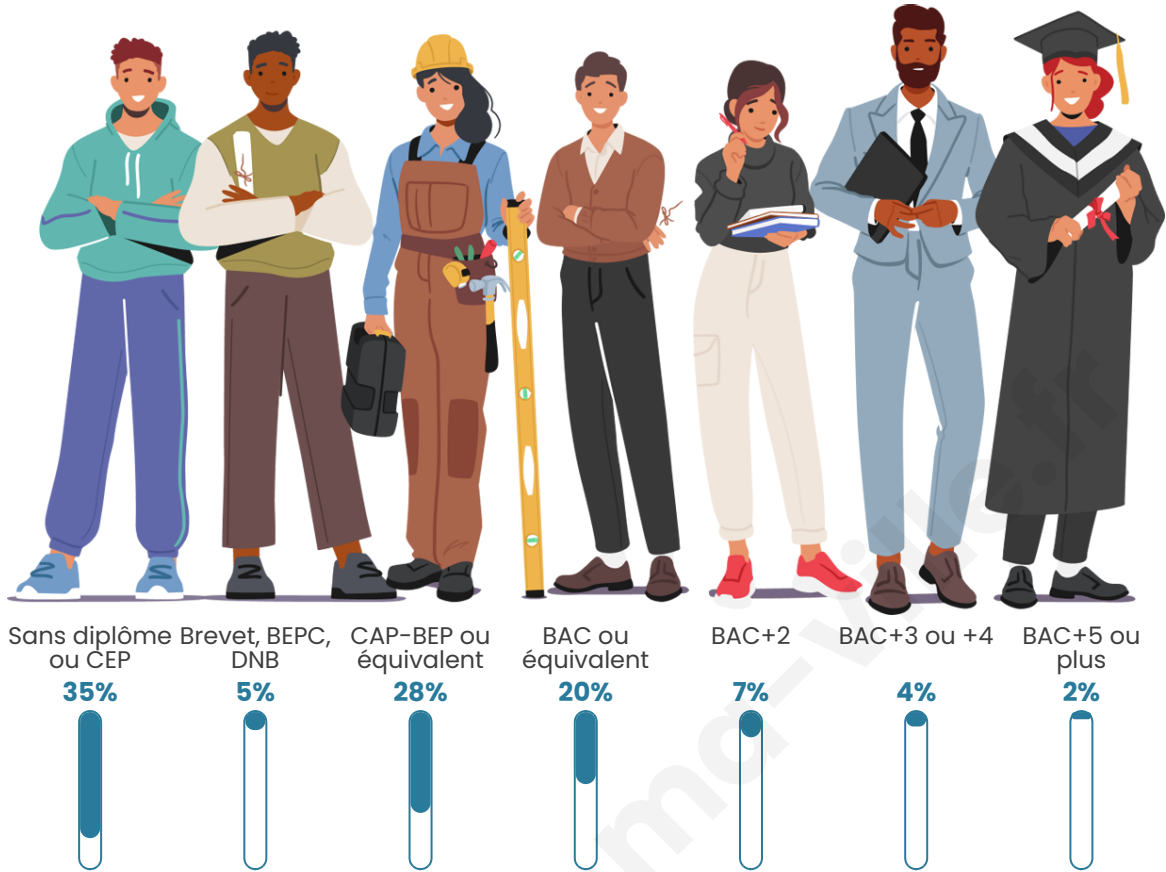

285

Age moyen

43 ans

Pop active

42.1%

Taux chômage

5.3%

Pop densité

Tranche d'âge

Activité professionnelle

Niveau de diplôme

Composition des ménages

Profils électoraux

Premier tour

	Marine LE PEN	31.72 %
	Emmanuel MACRON	25.81 %
	Jean-Luc MÉLENCHON	11.83 %
	Valérie PÉCRESSÉ	8.60 %
	Éric ZEMMOUR	6.45 %
	Fabien ROUSSEL	3.76 %
	Nicolas DUPONT-AIGNAN	3.23 %
	Jean LASSALLE	2.69 %
	Yannick JADOT	2.15 %
	Nathalie ARTHAUD	1.61 %
	Anne HIDALGO	1.61 %
	Philippe POUTOU	0.54 %