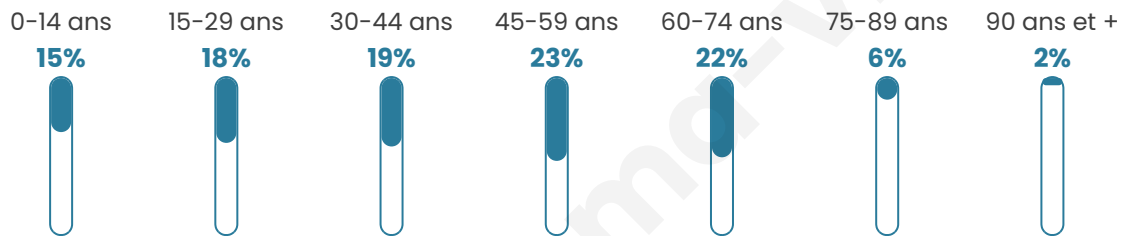

285

Age moyen

43 ans

Pop active

42.1%

Taux chômage

5.3%

Pop densité

48 h/km²

Revenu moyen

20 400 €/an

Evolution du nombre d'habitants

Sources : Institut national de la statistique et des études économiques (insee) selon Les dernières parutions officielles de 2024 portant sur les années 2020, 2021 et 2022.

Tranche d'âge

Activité professionnelle

Niveau de diplôme

Composition des ménages

Profils électoraux

Premier tour

	Marine LE PEN	31.72 %
	Emmanuel MACRON	25.81 %
	Jean-Luc MÉLENCHON	11.83 %
	Valérie PÉCRESSÉ	8.60 %
	Éric ZEMMOUR	6.45 %
	Fabien ROUSSEL	3.76 %
	Nicolas DUPONT-AIGNAN	3.23 %
	Jean LASSALLE	2.69 %
	Yannick JADOT	2.15 %
	Nathalie ARTHAUD	1.61 %
	Anne HIDALGO	1.61 %
	Philippe POUTOU	0.54 %

241 inscrits

Participation : 78.42%
Votes blancs : 0.00%
Votes nuls : 1.59%

Second tour

	Emmanuel MACRON	44,44 %
	Marine LE PEN	55,56 %

240 inscrits

Participation : 79.17%
Votes blancs : 2.63%
Votes nuls : 2.63%