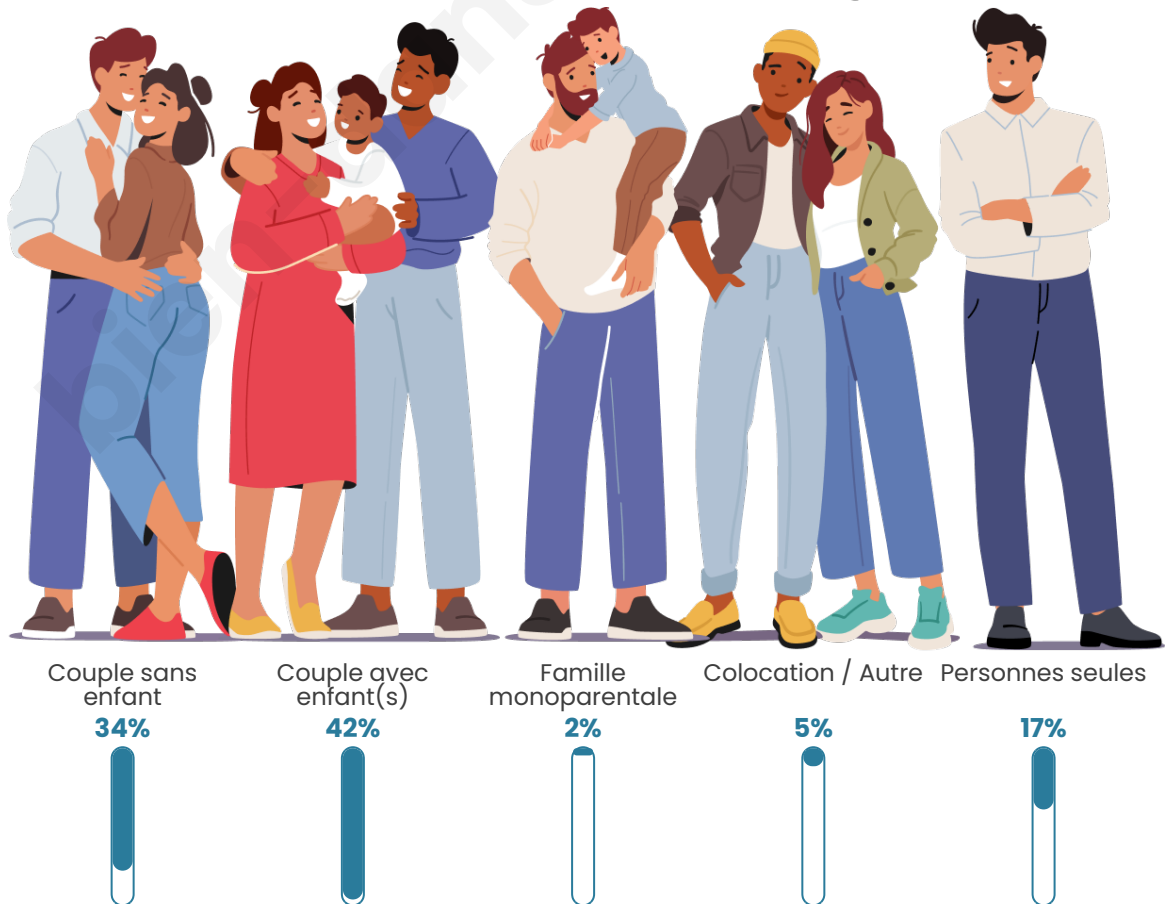

Tranche d'âge

Activité professionnelle

Niveau de diplôme

Composition des ménages

Profils électoraux

Premier tour

	Marine LE PEN	31.72 %
	Emmanuel MACRON	25.81 %
	Jean-Luc MÉLENCHON	11.83 %
	Valérie PÉCRESSÉ	8.60 %
	Éric ZEMMOUR	6.45 %
	Fabien ROUSSEL	3.76 %
	Nicolas DUPONT-AIGNAN	3.23 %
	Jean LASSALLE	2.69 %
	Yannick JADOT	2.15 %
	Nathalie ARTHAUD	1.61 %
	Anne HIDALGO	1.61 %
	Philippe POUTOU	0.54 %