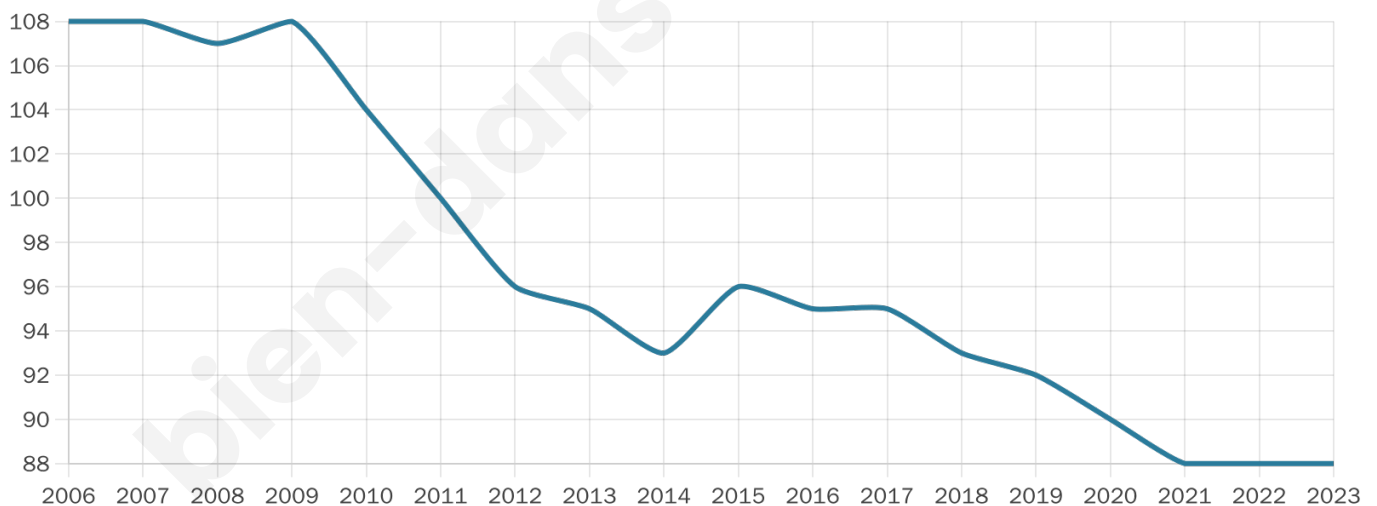

# Statistiques sur la population

Nombre d'habitants

**88**

Age moyen

**52 ans**

Pop active

**45.5%**

Taux chômage

**6.1%**

Pop densité

**13 h/km<sup>2</sup>**

Revenu moyen

**NC**

## Evolution du nombre d'habitants

Sources : Institut national de la statistique et des études économiques (insee) selon Les dernières parutions officielles de 2024 portant sur les années 2020, 2021 et 2022.