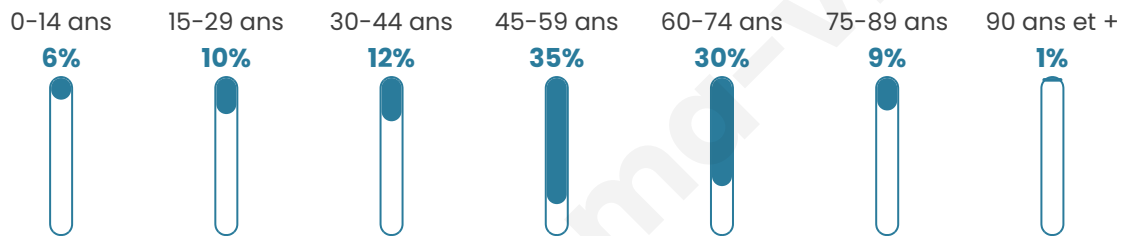

# Statistiques sur la population

Nombre d'habitants

**88**

Age moyen

**52 ans**

Pop active

**45.5%**

Taux chômage

**6.1%**

Pop densité

**13 h/km<sup>2</sup>**

Revenu moyen

**NC**

## Evolution du nombre d'habitants

Sources : Institut national de la statistique et des études économiques (insee) selon Les dernières parutions officielles de 2024 portant sur les années 2020, 2021 et 2022.

## Tranche d'âge