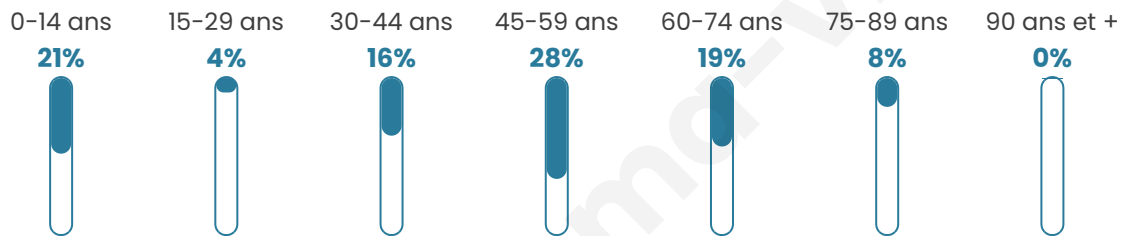

Version web

Ville de La Moncelle

Présenté par

BIEN dans
ma **VILLE** 

Sommaire

Situation géographique	3
Statistiques sur la population	4
Evolution du nombre d'habitants	4
Tranche d'âge	5
0-14 ans	5
15-29 ans	5
30-44 ans	5
45-59 ans	5
60-74 ans	5
75-89 ans	5
90 ans et +	5
Activité professionnelle	5
Agriculteurs	5
Artisans, Commerçants	5
Cadres et sup.	5
Professions intermédiaires	5
Employé	5
Ouvrier	5
Retraité	5
Autres	5
Niveau de diplôme	6
Sans diplôme ou CEP	6
Brevet, BEPC, DNB	6
CAP-BEP ou équivalent	6
BAC ou équivalent	6
BAC+2	6
BAC+3 ou +4	6
BAC+5 ou plus	6
Composition des ménages	6
Couple sans enfant	6
Couple avec enfant(s)	6
Famille monoparentale	6
Colocation / Autre	6
Personnes seules	6
Profils électoraux	7
Premier tour	7
Sécurité	8
Evolution du nombre d'infractions	8
Pour comparer	9
Services à la population	10
Commerce	10
Éducation	10
Villes autour de La Moncelle	11

44 ans

Pop active

0%

Taux chômage

0%

Pop densité

137 h/km²

Revenu moyen

Tranche d'âge

Activité professionnelle

Niveau de diplôme

Composition des ménages

Profils électoraux

Premier tour

	Emmanuel MACRON	35.62 %
	Marine LE PEN	30.14 %
	Jean-Luc MÉLENCHON	20.55 %
	Éric ZEMMOUR	2.74 %
	Yannick JADOT	2.74 %
	Valérie PÉCRESE	2.74 %
	Fabien ROUSSEL	1.37 %
	Jean LASSALLE	1.37 %
	Philippe POUTOU	1.37 %
	Nicolas DUPONT- AIGNAN	1.37 %
	Nathalie ARTHAUD	0.00 %
	Anne HIDALGO	0.00 %