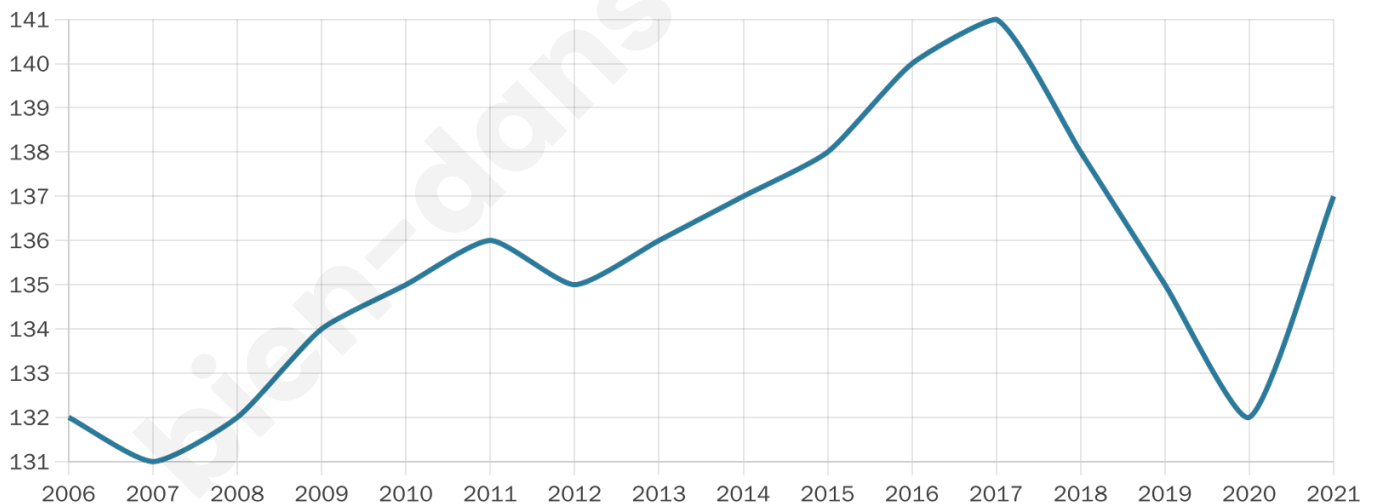

44 ans

Pop active

0%

Taux chômage

0%

Pop densité

137 h/km²

Revenu moyen

NC

Evolution du nombre d'habitants

Sources : Institut national de la statistique et des études économiques (insee) selon Les dernières parutions officielles de 2024 portant sur les années 2020, 2021 et 2022.