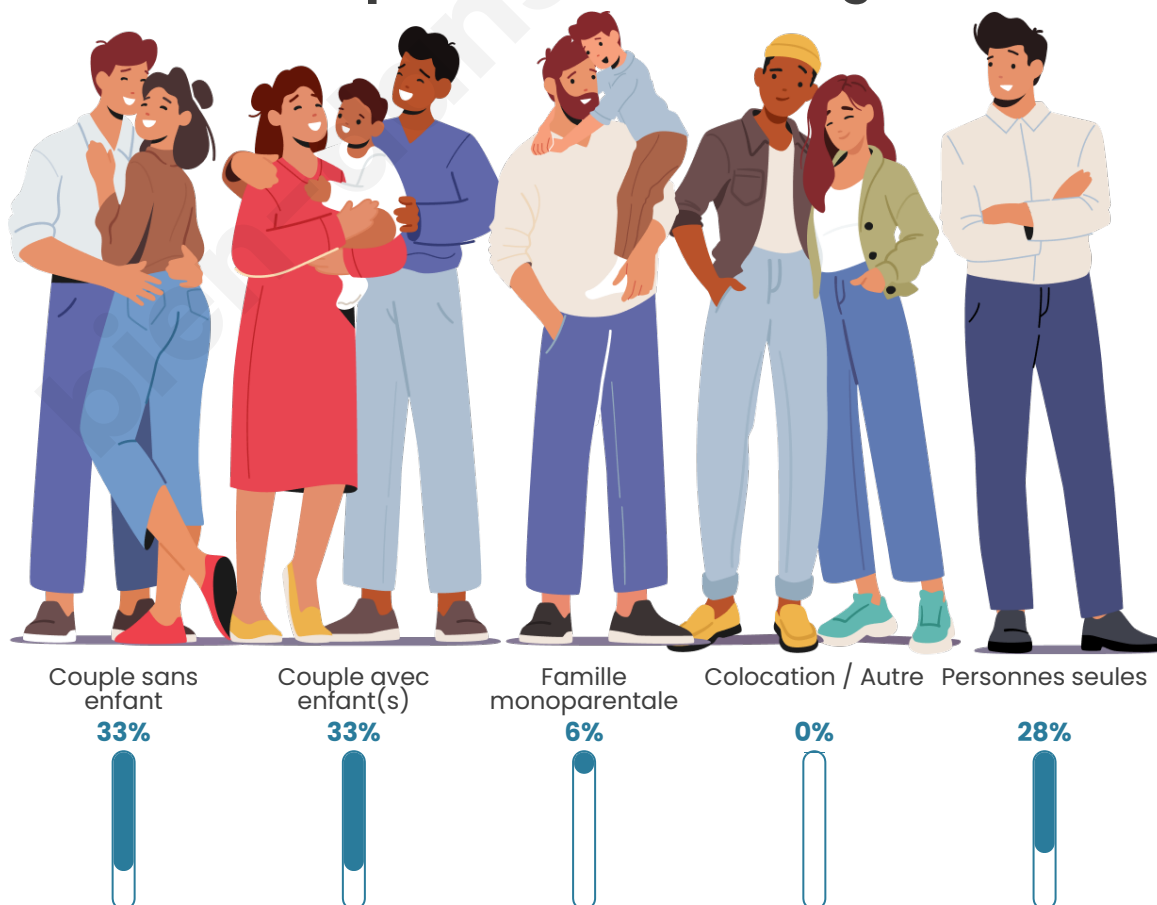

Tranche d'âge

Activité professionnelle

Niveau de diplôme

Composition des ménages

Profils électoraux

Premier tour

	Emmanuel MACRON	35.62 %
	Marine LE PEN	30.14 %
	Jean-Luc MÉLENCHON	20.55 %
	Éric ZEMMOUR	2.74 %
	Yannick JADOT	2.74 %
	Valérie PÉCRESE	2.74 %
	Fabien ROUSSEL	1.37 %
	Jean LASSALLE	1.37 %
	Philippe POUTOU	1.37 %
	Nicolas DUPONT- AIGNAN	1.37 %
	Nathalie ARTHAUD	0.00 %
	Anne HIDALGO	0.00 %