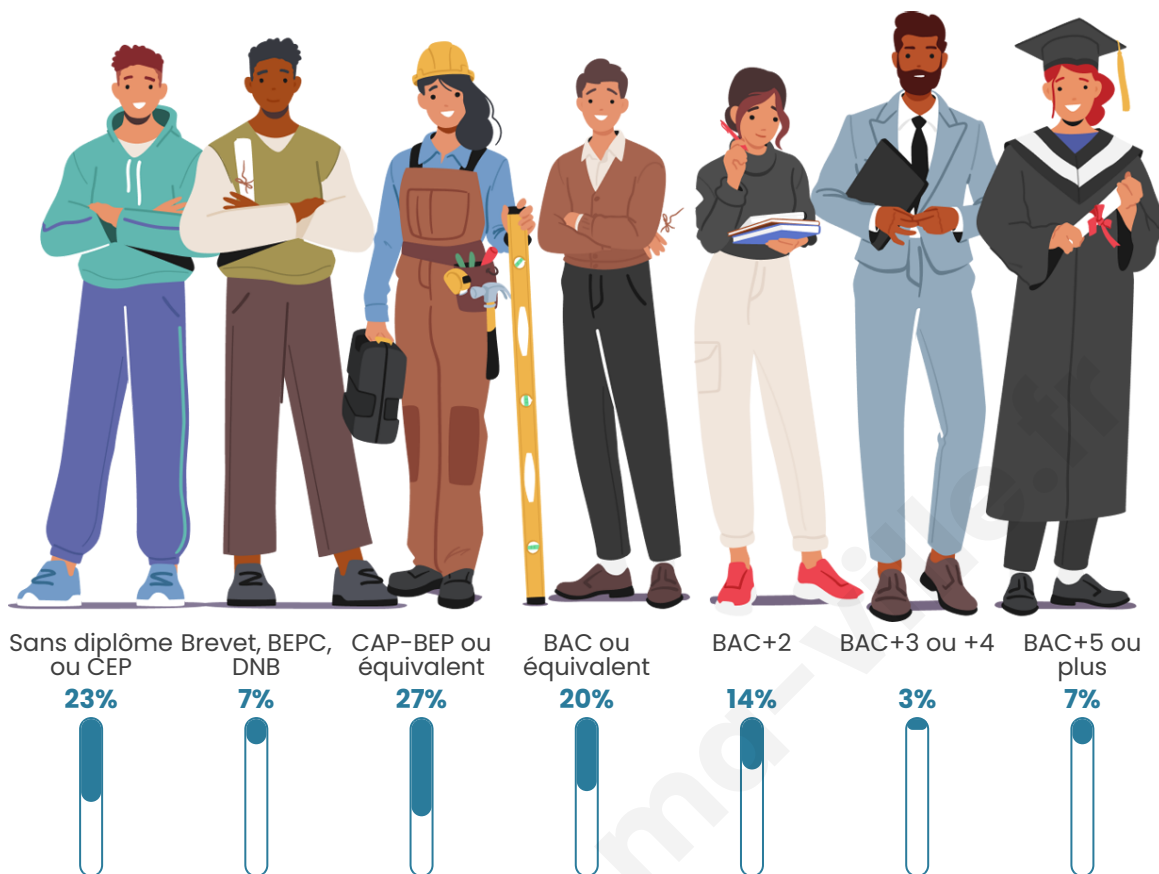

Tranche d'âge

Activité professionnelle

Niveau de diplôme

Composition des ménages

Profils électoraux

Premier tour

	Emmanuel MACRON	35.62 %
	Marine LE PEN	30.14 %
	Jean-Luc MÉLENCHON	20.55 %
	Éric ZEMMOUR	2.74 %
	Yannick JADOT	2.74 %
	Valérie PÉCRESE	2.74 %
	Fabien ROUSSEL	1.37 %
	Jean LASSALLE	1.37 %
	Philippe POUTOU	1.37 %
	Nicolas DUPONT- AIGNAN	1.37 %
	Nathalie ARTHAUD	0.00 %
	Anne HIDALGO	0.00 %