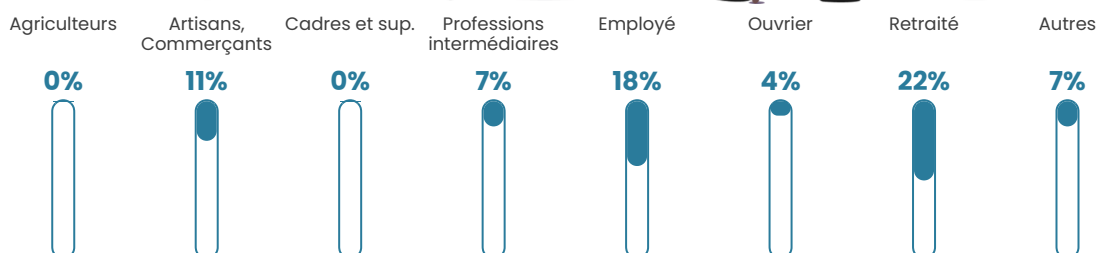

44 ans

Pop active

0%

Taux chômage

0%

Pop densité

137 h/km²

Revenu moyen

NC

Evolution du nombre d'habitants

Sources : Institut national de la statistique et des études économiques (insee) selon Les dernières parutions officielles de 2024 portant sur les années 2020, 2021 et 2022.

Tranche d'âge

Activité professionnelle

Niveau de diplôme

Composition des ménages

Profils électoraux

Premier tour

	Emmanuel MACRON	35.62 %
	Marine LE PEN	30.14 %
	Jean-Luc MÉLENCHON	20.55 %
	Éric ZEMMOUR	2.74 %
	Yannick JADOT	2.74 %
	Valérie PÉCRESE	2.74 %
	Fabien ROUSSEL	1.37 %
	Jean LASSALLE	1.37 %
	Philippe POUTOU	1.37 %
	Nicolas DUPONT- AIGNAN	1.37 %
	Nathalie ARTHAUD	0.00 %
	Anne HIDALGO	0.00 %