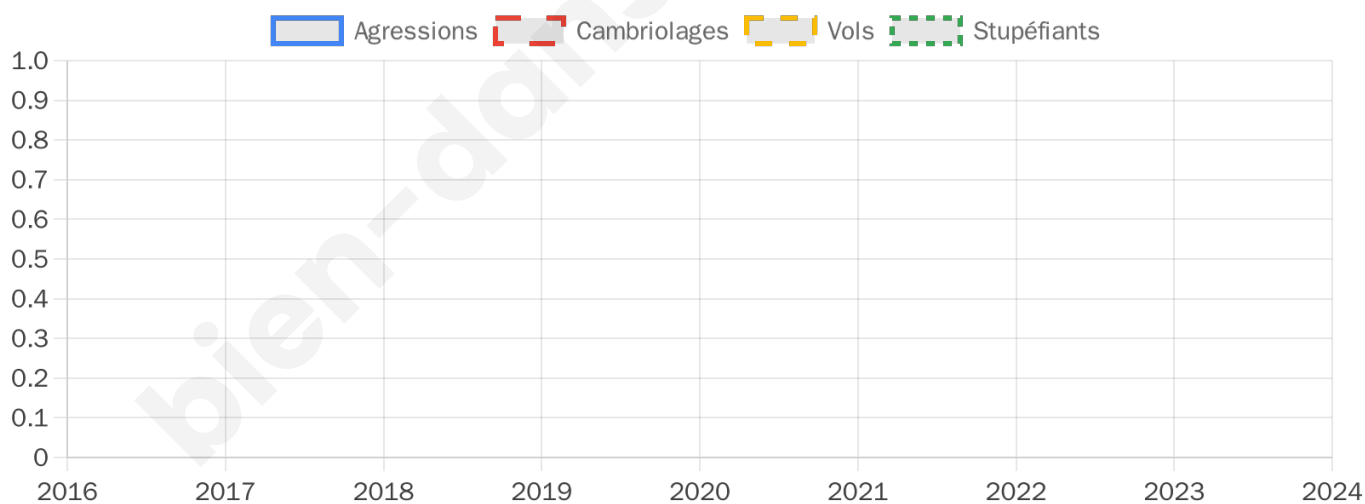

96 inscrits

Participation : 76.04%
Votes blancs : 0.00%
Votes nuls : 0.00%

Second tour

	Emmanuel MACRON	56,25 %
	Marine LE PEN	43,75 %

96 inscrits

Participation : 77.08%
Votes blancs : 9.46%
Votes nuls : 4.05%

0

Evolution du nombre d'infractions

Pour comparer

(en proportion du nombre d'habitants)

■ Ville ■ Département ■ Région

Sources : Bases statistiques communale, départementale et régionale de la délinquance enregistrée par la police et la gendarmerie nationales selon les dernières parutions officielles de 2025 portant sur l'année 2024 ([data.gouv](https://data.gouv.fr)).