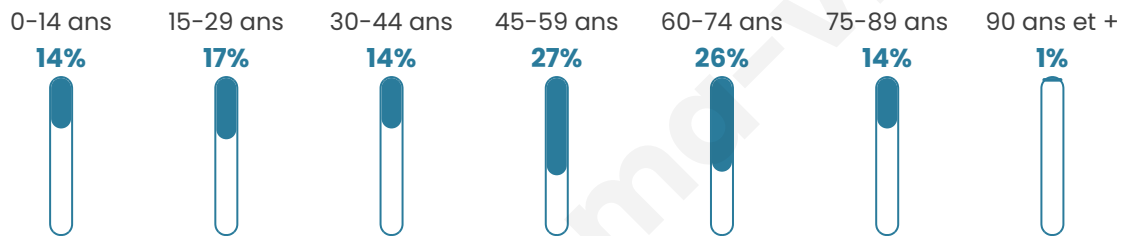

# Statistiques sur la population

Nombre d'habitants

**171**

Age moyen

**47 ans**

Pop active

**51.5%**

Taux chômage

**4.3%**

Pop densité

**24 h/km<sup>2</sup>**

Revenu moyen

**22 670 €/an**

## Evolution du nombre d'habitants

Sources : Institut national de la statistique et des études économiques (insee) selon Les dernières parutions officielles de 2024 portant sur les années 2020, 2021 et 2022.

## Tranche d'âge