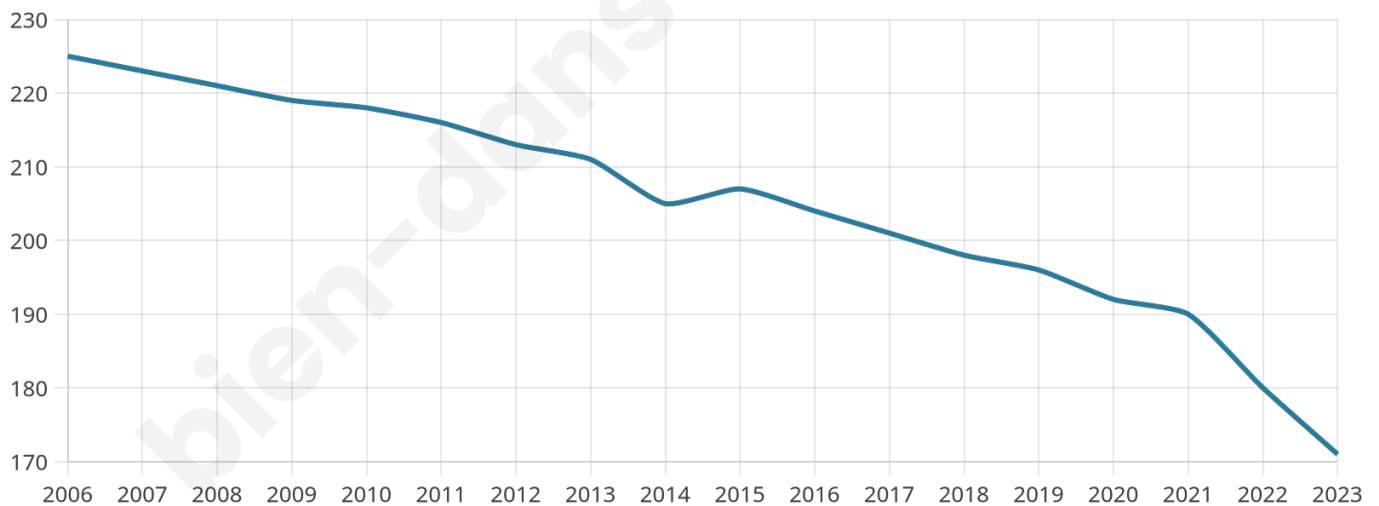

# Statistiques sur la population

Nombre d'habitants

**171**

Age moyen

**47 ans**

Pop active

**51.5%**

Taux chômage

**4.3%**

Pop densité

**24 h/km<sup>2</sup>**

Revenu moyen

**22 670 €/an**

## Evolution du nombre d'habitants

Sources : Institut national de la statistique et des études économiques (insee) selon Les dernières parutions officielles de 2024 portant sur les années 2020, 2021 et 2022.