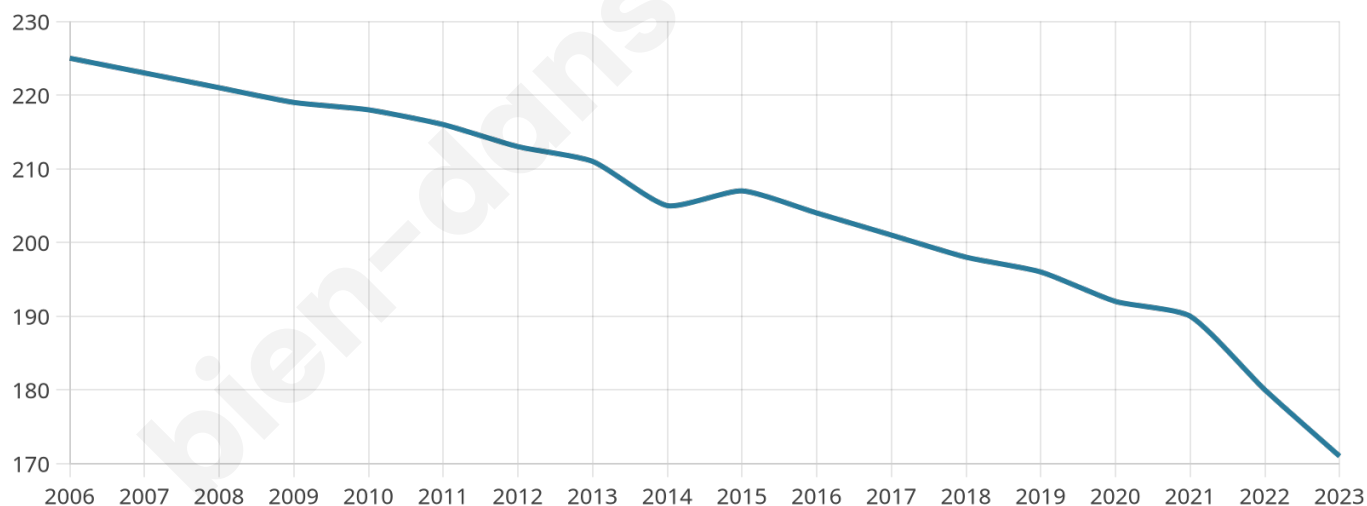

# Statistiques sur la population

Nombre d'habitants

**171**

Age moyen

**47 ans**

Pop active

**51.5%**

Taux chômage

**4.3%**

Pop densité

**24 h/km<sup>2</sup>**

Revenu moyen

**22 670 €/an**

## Evolution du nombre d'habitants

Sources : Institut national de la statistique et des études économiques (insee) selon Les dernières parutions officielles de 2024 portant sur les années 2020, 2021 et 2022.