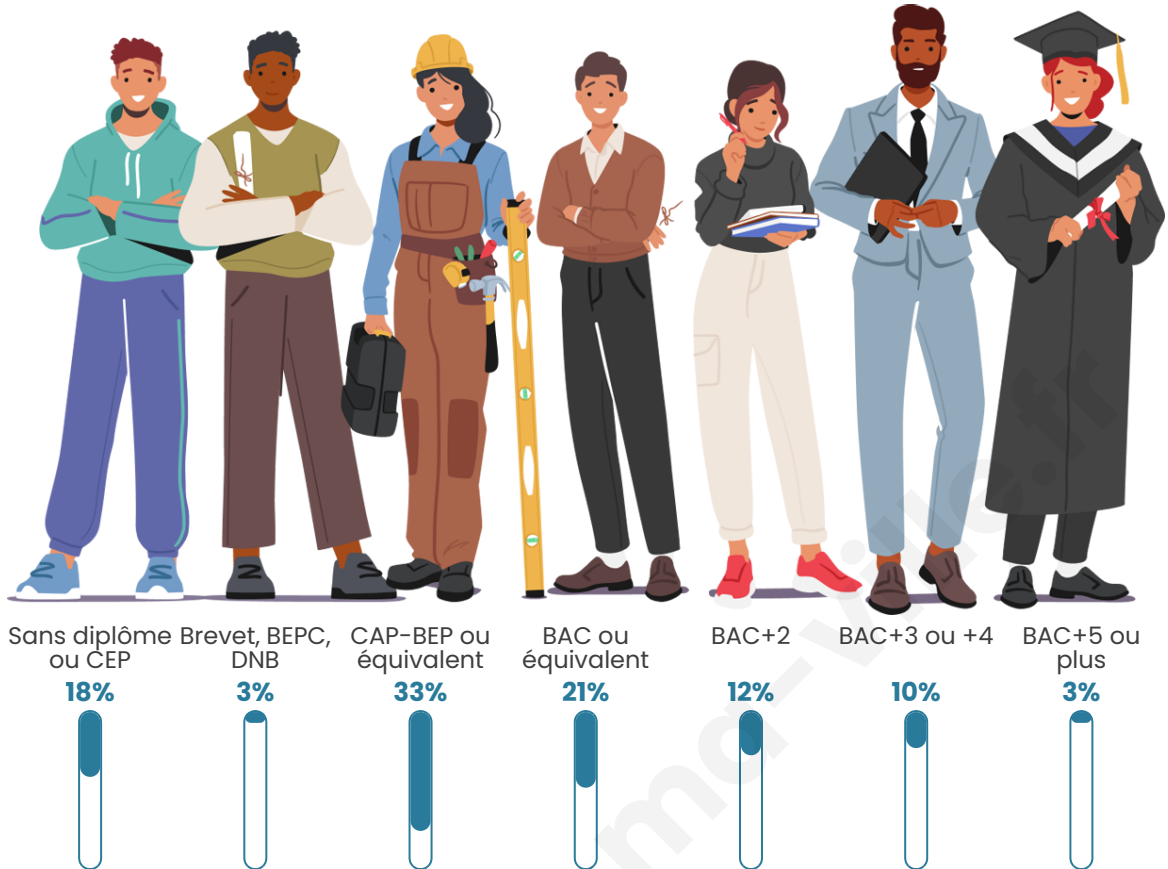

612

Age moyen

39 ans

Pop active

46.1%

Taux chômage

5.7%

Pop densité

Tranche d'âge

Activité professionnelle

Niveau de diplôme

Composition des ménages

Profils électoraux

Premier tour

	Marine LE PEN	37.88 %
	Emmanuel MACRON	20.91 %
	Jean-Luc MÉLENCHON	16.67 %
	Éric ZEMMOUR	6.97 %
	Valérie PÉCRESSE	4.55 %
	Fabien ROUSSEL	3.03 %
	Yannick JADOT	3.03 %
	Nicolas DUPONT-AIGNAN	3.03 %
	Anne HIDALGO	2.12 %
	Jean LASSALLE	1.52 %
	Philippe POUTOU	0.30 %
	Nathalie ARTHAUD	0.00 %