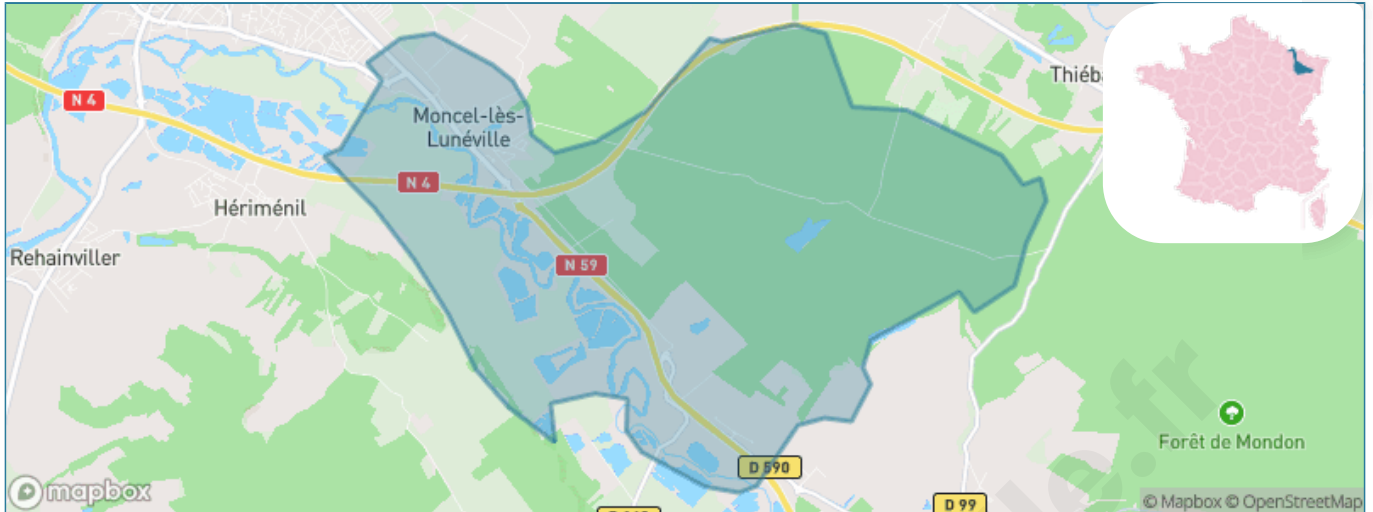

Version web

Ville de Moncel-lès- Lunéville

Présenté par

BIEN dans
ma **VILLE** 

Sommaire

Situation géographique	3
Statistiques sur la population	4
Evolution du nombre d'habitants	4
Tranche d'âge	5
0-14 ans	5
15-29 ans	5
30-44 ans	5
45-59 ans	5
60-74 ans	5
75-89 ans	5
90 ans et +	5
Activité professionnelle	5
Agriculteurs	5
Artisans, Commerçants	5
Cadres et sup.	5
Professions intermédiaires	5
Employé	5
Ouvrier	5
Retraité	5
Autres	5
Niveau de diplôme	6
Sans diplôme ou CEP	6
Brevet, BEPC, DNB	6
CAP-BEP ou équivalent	6
BAC ou équivalent	6
BAC+2	6
BAC+3 ou +4	6
BAC+5 ou plus	6
Composition des ménages	6
Couple sans enfant	6
Couple avec enfant(s)	6
Famille monoparentale	6
Colocation / Autre	6
Personnes seules	6
Profils électoraux	7
Premier tour	7
Sécurité	8
Evolution du nombre d'infractions	8
Pour comparer	9
Services à la population	10
Commerce	10
Éducation	10
Villes autour de Moncel-lès-Lunéville	11

Situation géographique

i Informations clés

- **Région** : Grand Est
- **Département** : Meurthe-et-Moselle
- **Code postal** : 54300
- **Superficie** : 21 km²

Statistiques sur la population

Nombre d'habitants