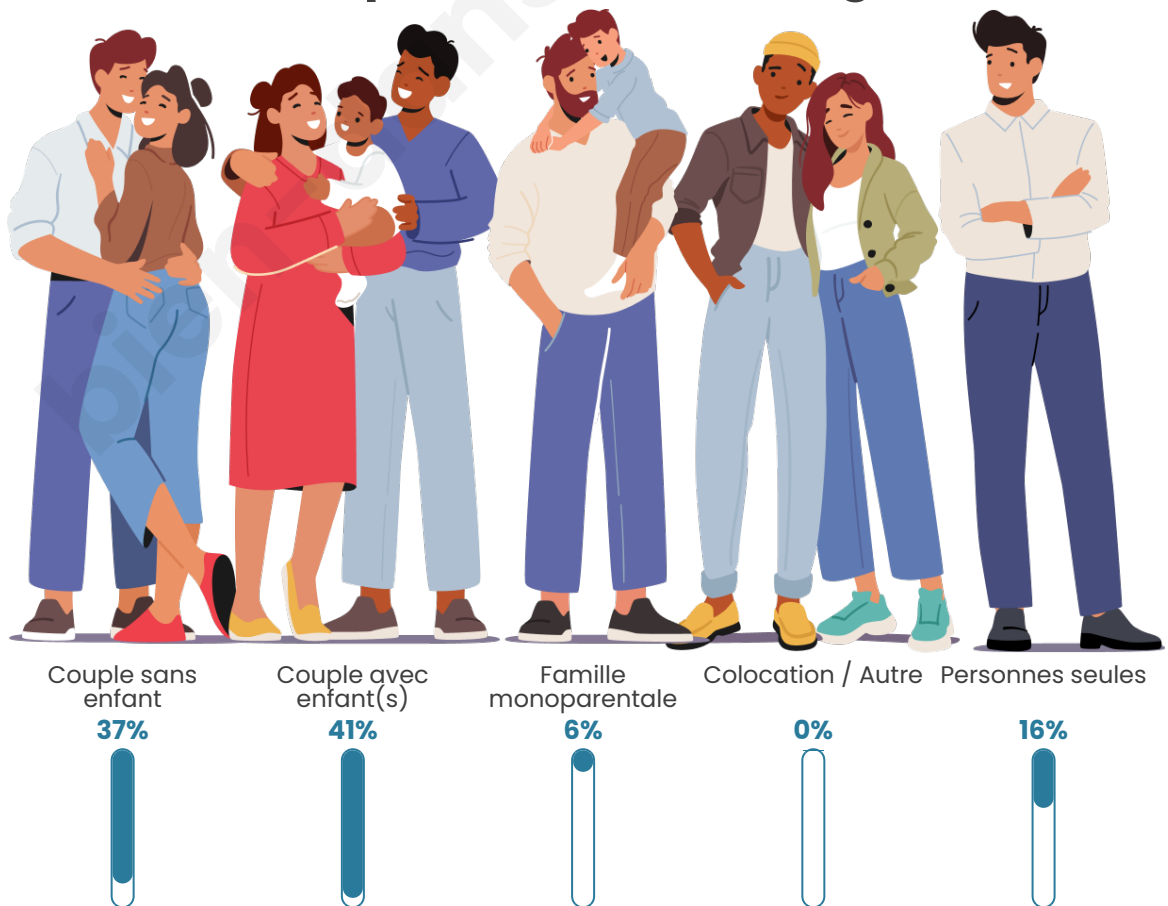

Tranche d'âge

Activité professionnelle

Niveau de diplôme

Composition des ménages

Profils électoraux

Premier tour

	Marine LE PEN	37.88 %
	Emmanuel MACRON	20.91 %
	Jean-Luc MÉLENCHON	16.67 %
	Éric ZEMMOUR	6.97 %
	Valérie PÉCRESSE	4.55 %
	Fabien ROUSSEL	3.03 %
	Yannick JADOT	3.03 %
	Nicolas DUPONT-AIGNAN	3.03 %
	Anne HIDALGO	2.12 %
	Jean LASSALLE	1.52 %
	Philippe POUTOU	0.30 %
	Nathalie ARTHAUD	0.00 %