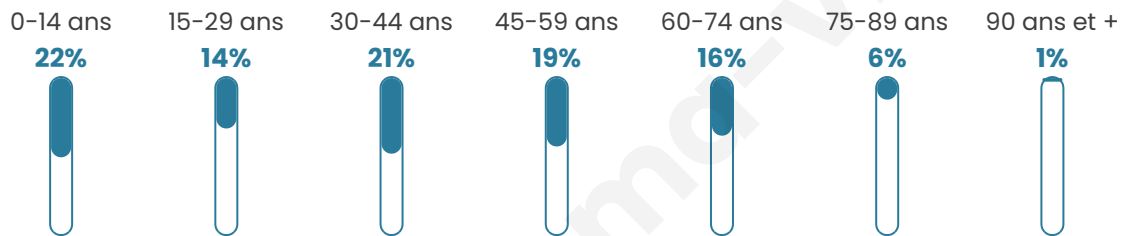

612

Age moyen

39 ans

Pop active

46.1%

Taux chômage

5.7%

Pop densité

29 h/km²

Revenu moyen

23 290 €/an

Evolution du nombre d'habitants

Sources : Institut national de la statistique et des études économiques (insee) selon Les dernières parutions officielles de 2024 portant sur les années 2020, 2021 et 2022.

Tranche d'âge

Activité professionnelle

Niveau de diplôme

Composition des ménages

Profils électoraux

Premier tour

	Marine LE PEN	37.88 %
	Emmanuel MACRON	20.91 %
	Jean-Luc MÉLENCHON	16.67 %
	Éric ZEMMOUR	6.97 %
	Valérie PÉCRESSE	4.55 %
	Fabien ROUSSEL	3.03 %
	Yannick JADOT	3.03 %
	Nicolas DUPONT-AIGNAN	3.03 %
	Anne HIDALGO	2.12 %
	Jean LASSALLE	1.52 %
	Philippe POUTOU	0.30 %
	Nathalie ARTHAUD	0.00 %