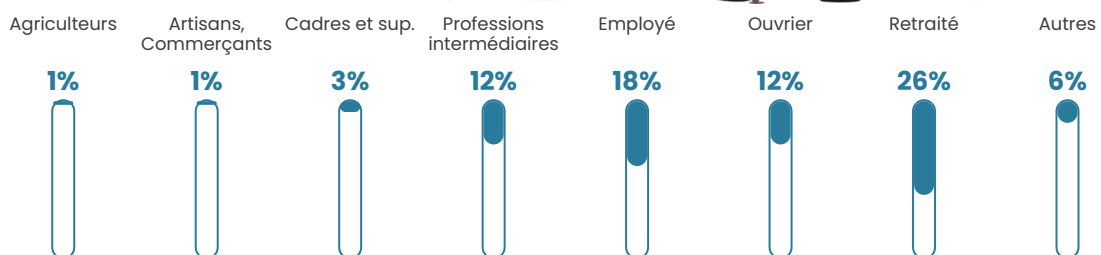

29 h/km²

Revenu moyen

23 290 €/an

Evolution du nombre d'habitants

Sources : Institut national de la statistique et des études économiques (insee) selon Les dernières parutions officielles de 2024 portant sur les années 2020, 2021 et 2022.

Tranche d'âge

Activité professionnelle

Niveau de diplôme

Composition des ménages

Profils électoraux

Premier tour

	Marine LE PEN	37.88 %
	Emmanuel MACRON	20.91 %
	Jean-Luc MÉLENCHON	16.67 %
	Éric ZEMMOUR	6.97 %
	Valérie PÉCRESSE	4.55 %
	Fabien ROUSSEL	3.03 %
	Yannick JADOT	3.03 %
	Nicolas DUPONT-AIGNAN	3.03 %
	Anne HIDALGO	2.12 %
	Jean LASSALLE	1.52 %
	Philippe POUTOU	0.30 %
	Nathalie ARTHAUD	0.00 %