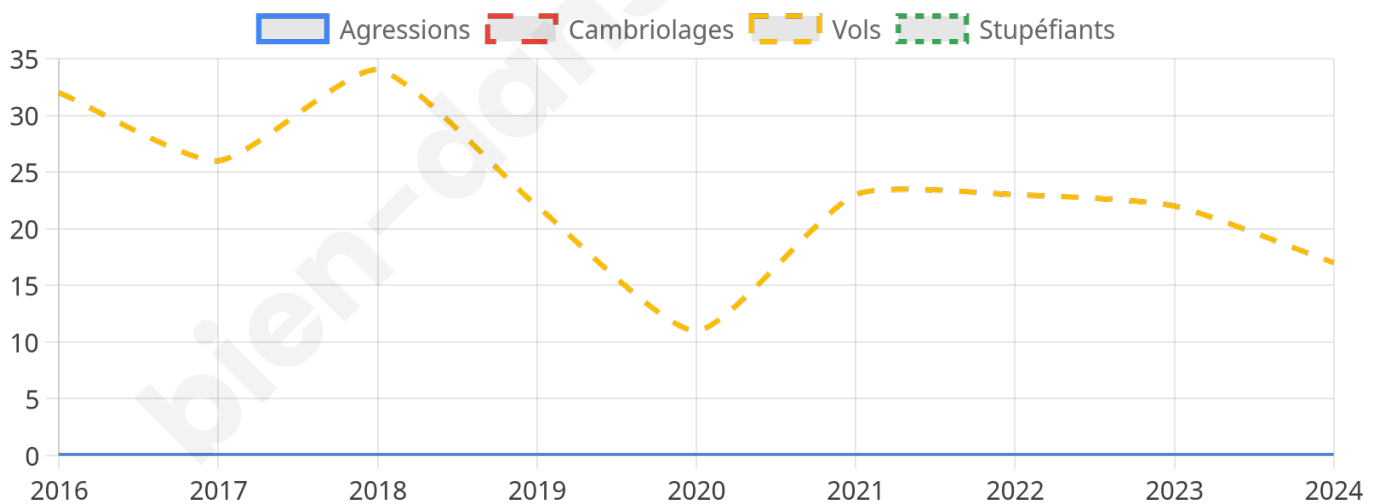

Sécurité

Agressions physiques / sexuelles

0

Cambriolages

0

Vols / dégradations

17

Stupéfiants

0

Evolution du nombre d'infractions