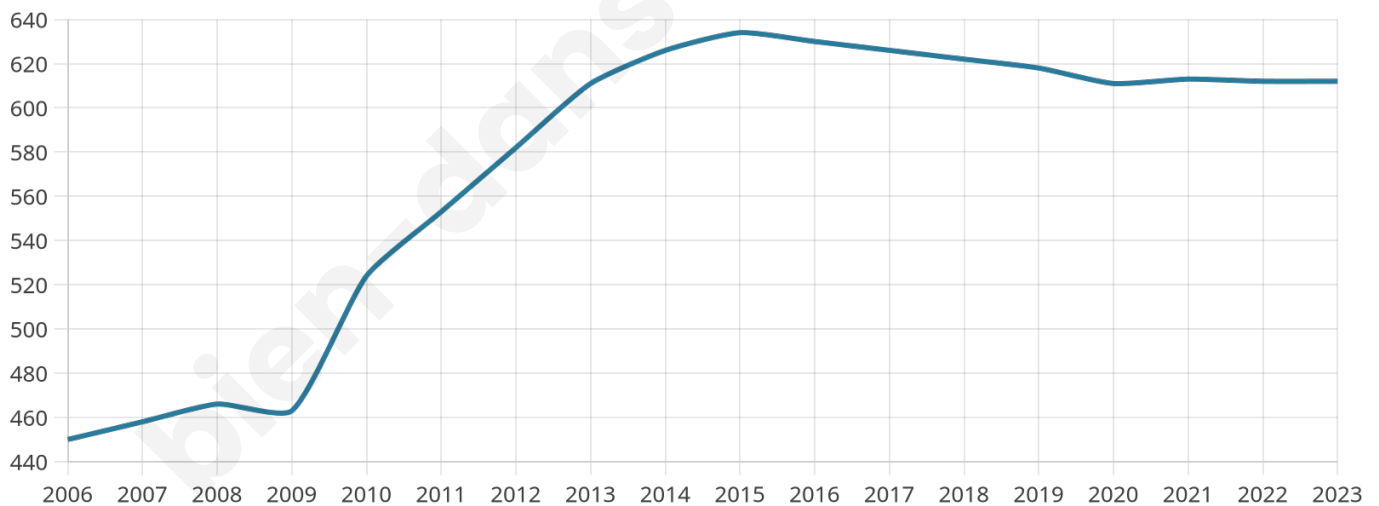

612

Age moyen

39 ans

Pop active

46.1%

Taux chômage

5.7%

Pop densité

29 h/km²

Revenu moyen

23 290 €/an

Evolution du nombre d'habitants

Sources : Institut national de la statistique et des études économiques (insee) selon Les dernières parutions officielles de 2024 portant sur les années 2020, 2021 et 2022.