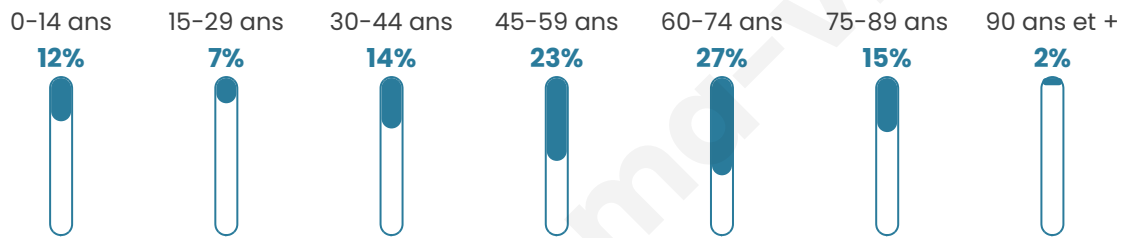

628

Age moyen

52 ans

Pop active

40.4%

Taux chômage

5.2%

Pop densité

17 h/km²

Revenu moyen

22 140 €/an

Evolution du nombre d'habitants

Sources : Institut national de la statistique et des études économiques (insee) selon Les dernières parutions officielles de 2024 portant sur les années 2020, 2021 et 2022.

Tranche d'âge

Activité professionnelle

Niveau de diplôme

Composition des ménages

Profils électoraux

Premier tour

	Emmanuel MACRON	26.81 %
	Jean-Luc MÉLENCHON	20.00 %
	Marine LE PEN	16.60 %
	Jean LASSALLE	12.55 %
	Valérie PÉCRESSÉ	8.09 %
	Fabien ROUSSEL	3.83 %
	Éric ZEMMOUR	3.83 %
	Yannick JADOT	3.83 %
	Anne HIDALGO	1.70 %
	Nicolas DUPONT- AIGNAN	1.49 %
	Philippe POUTOU	0.85 %
	Nathalie ARTHAUD	0.43 %