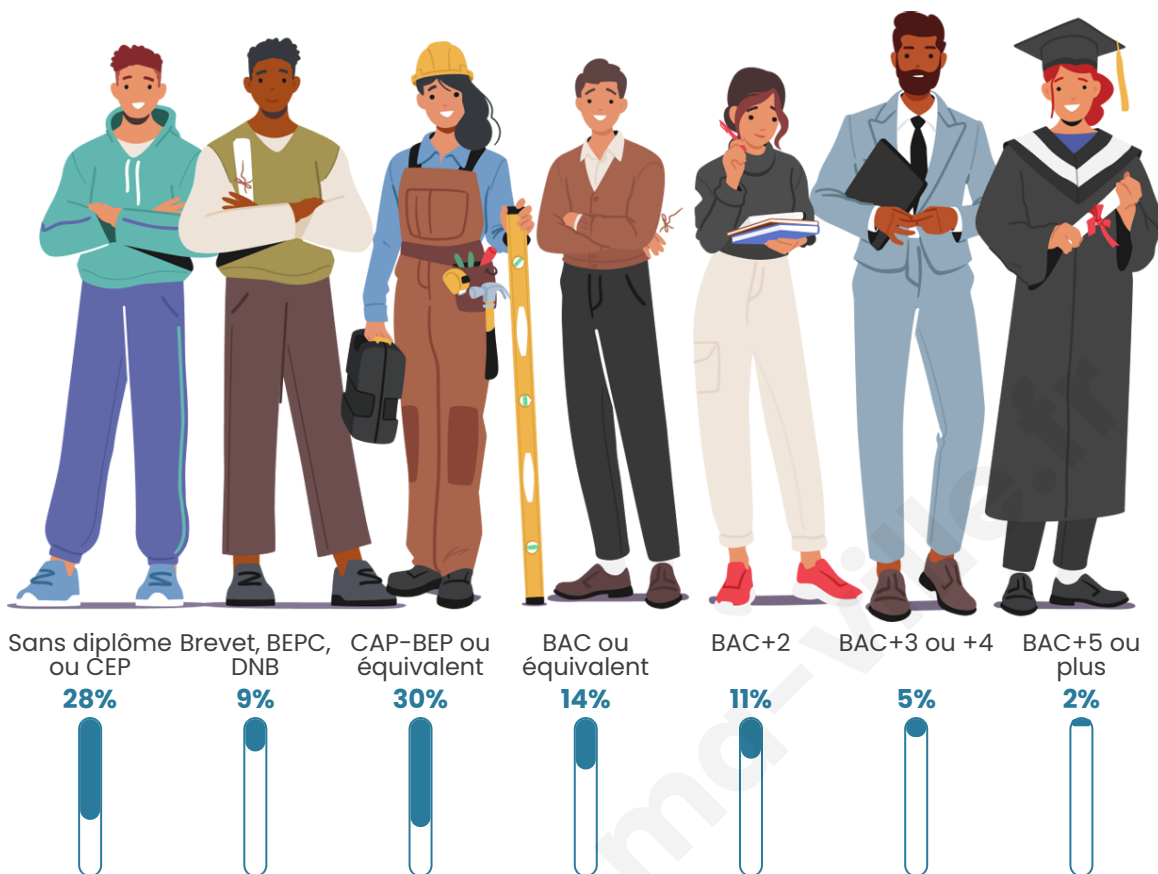

628

Age moyen

52 ans

Pop active

40.4%

Taux chômage

5.2%

Pop densité

Tranche d'âge

Activité professionnelle

Niveau de diplôme

Composition des ménages

Profils électoraux

Premier tour

	Emmanuel MACRON	26.81 %
	Jean-Luc MÉLENCHON	20.00 %
	Marine LE PEN	16.60 %
	Jean LASSALLE	12.55 %
	Valérie PÉCRESSÉ	8.09 %
	Fabien ROUSSEL	3.83 %
	Éric ZEMMOUR	3.83 %
	Yannick JADOT	3.83 %
	Anne HIDALGO	1.70 %
	Nicolas DUPONT- AIGNAN	1.49 %
	Philippe POUTOU	0.85 %
	Nathalie ARTHAUD	0.43 %