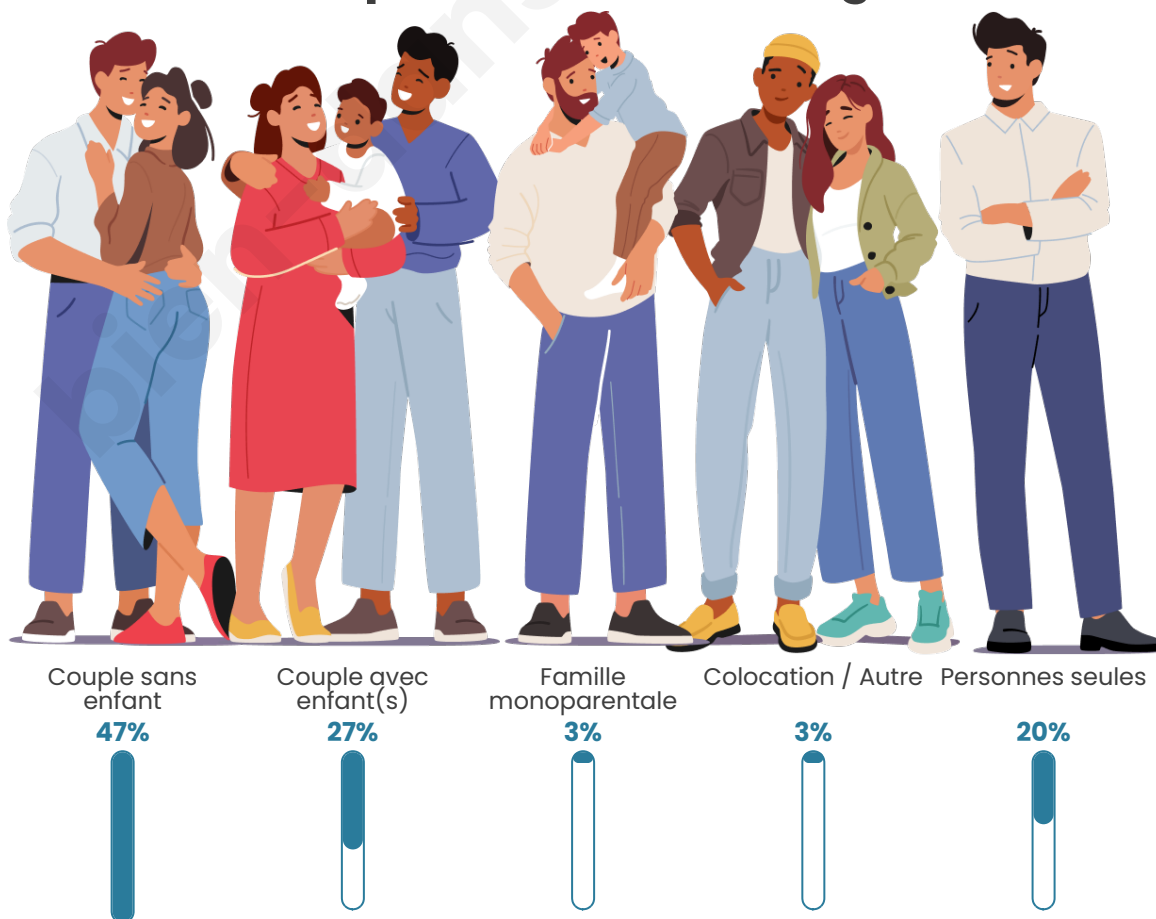

Tranche d'âge

Activité professionnelle

Niveau de diplôme

Composition des ménages

Profils électoraux

Premier tour

	Emmanuel MACRON	26.81 %
	Jean-Luc MÉLENCHON	20.00 %
	Marine LE PEN	16.60 %
	Jean LASSALLE	12.55 %
	Valérie PÉCRESSÉ	8.09 %
	Fabien ROUSSEL	3.83 %
	Éric ZEMMOUR	3.83 %
	Yannick JADOT	3.83 %
	Anne HIDALGO	1.70 %
	Nicolas DUPONT- AIGNAN	1.49 %
	Philippe POUTOU	0.85 %
	Nathalie ARTHAUD	0.43 %