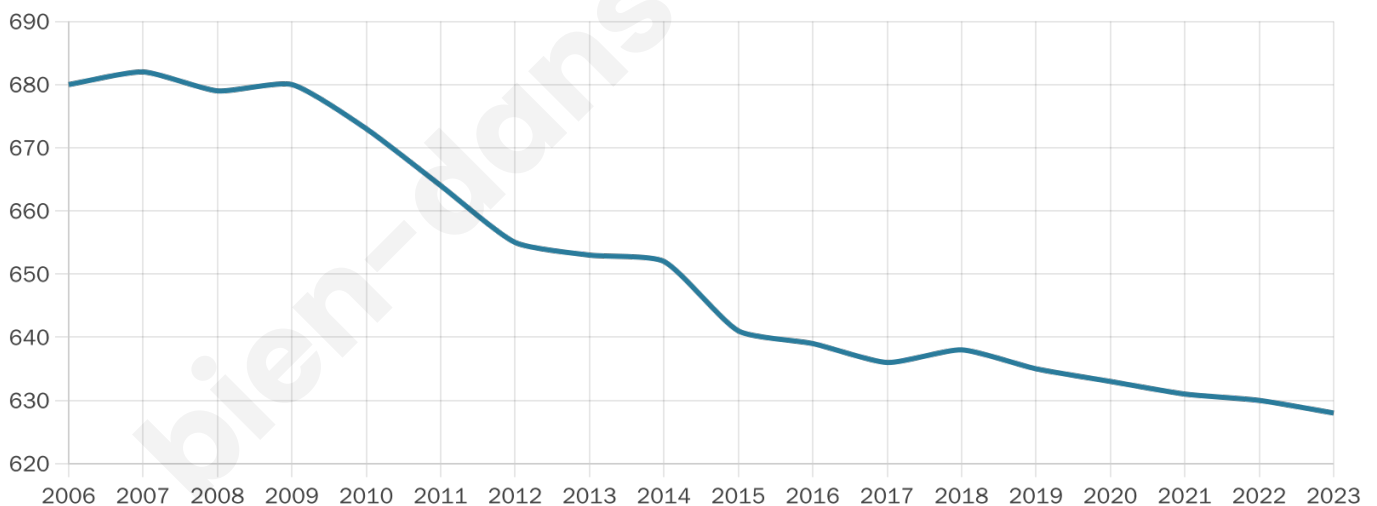

628

Age moyen

52 ans

Pop active

40.4%

Taux chômage

5.2%

Pop densité

17 h/km²

Revenu moyen

22 140 €/an

Evolution du nombre d'habitants

Sources : Institut national de la statistique et des études économiques (insee) selon Les dernières parutions officielles de 2024 portant sur les années 2020, 2021 et 2022.