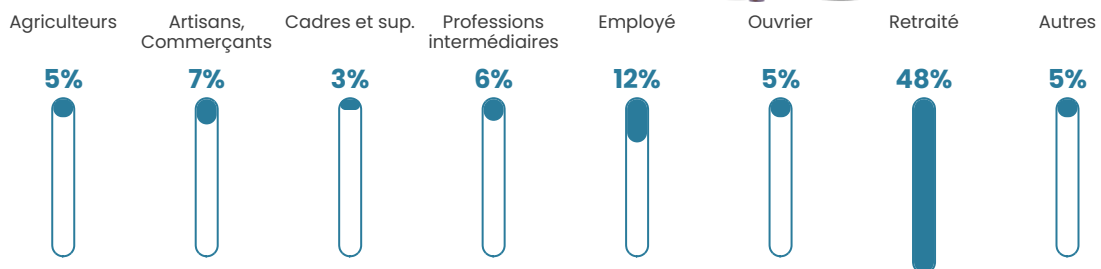

17 h/km²

Revenu moyen

22 140 €/an

Evolution du nombre d'habitants

Sources : Institut national de la statistique et des études économiques (insee) selon Les dernières parutions officielles de 2024 portant sur les années 2020, 2021 et 2022.

Tranche d'âge

Activité professionnelle

Niveau de diplôme

Composition des ménages

Profils électoraux

Premier tour

	Emmanuel MACRON	26.81 %
	Jean-Luc MÉLENCHON	20.00 %
	Marine LE PEN	16.60 %
	Jean LASSALLE	12.55 %
	Valérie PÉCRESSÉ	8.09 %
	Fabien ROUSSEL	3.83 %
	Éric ZEMMOUR	3.83 %
	Yannick JADOT	3.83 %
	Anne HIDALGO	1.70 %
	Nicolas DUPONT- AIGNAN	1.49 %
	Philippe POUTOU	0.85 %
	Nathalie ARTHAUD	0.43 %