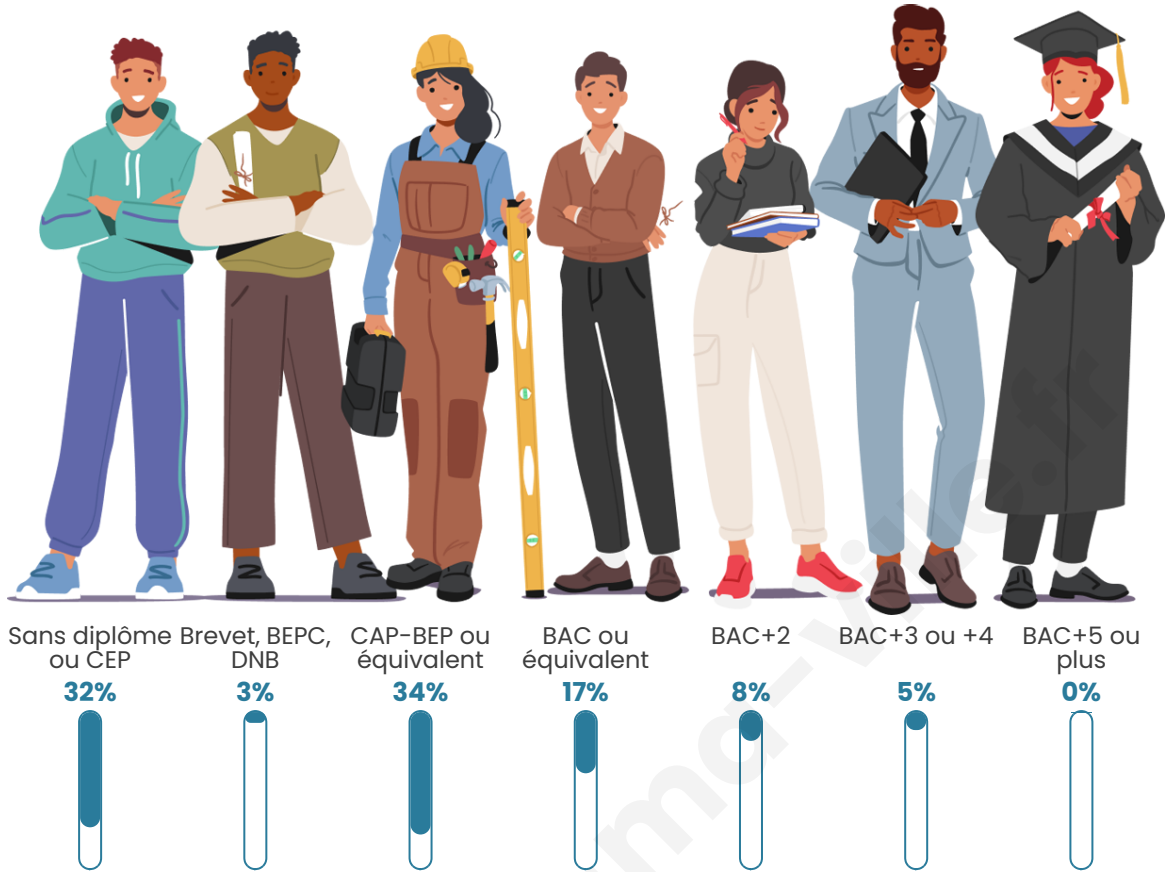

Tranche d'âge

Activité professionnelle

Niveau de diplôme

Composition des ménages

Profils électoraux

Premier tour

	Marine LE PEN	44.85 %
	Emmanuel MACRON	25.00 %
	Nicolas DUPONT-AIGNAN	6.62 %
	Éric ZEMMOUR	5.15 %
	Jean-Luc MÉLENCHON	5.15 %
	Valérie PÉCRESSE	4.41 %
	Jean LASSALLE	2.21 %
	Nathalie ARTHAUD	1.47 %
	Fabien ROUSSEL	1.47 %
	Anne HIDALGO	1.47 %
	Yannick JADOT	1.47 %
	Philippe POUTOU	0.74 %