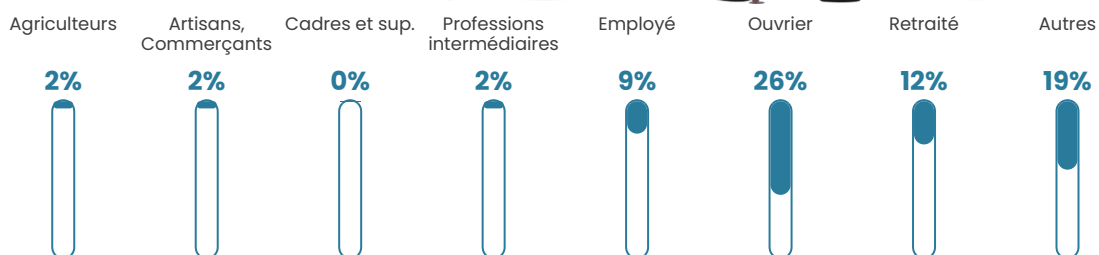

39 ans

Pop active

45%

Taux chômage

4.6%

Pop densité

53 h/km²

Revenu moyen

20 420 €/an

Evolution du nombre d'habitants

Sources : Institut national de la statistique et des études économiques (insee) selon Les dernières parutions officielles de 2024 portant sur les années 2020, 2021 et 2022.

Tranche d'âge

Activité professionnelle

Niveau de diplôme

Composition des ménages

Profils électoraux

Premier tour

	Marine LE PEN	44.85 %
	Emmanuel MACRON	25.00 %
	Nicolas DUPONT-AIGNAN	6.62 %
	Éric ZEMMOUR	5.15 %
	Jean-Luc MÉLENCHON	5.15 %
	Valérie PÉCRESSE	4.41 %
	Jean LASSALLE	2.21 %
	Nathalie ARTHAUD	1.47 %
	Fabien ROUSSEL	1.47 %
	Anne HIDALGO	1.47 %
	Yannick JADOT	1.47 %
	Philippe POUTOU	0.74 %