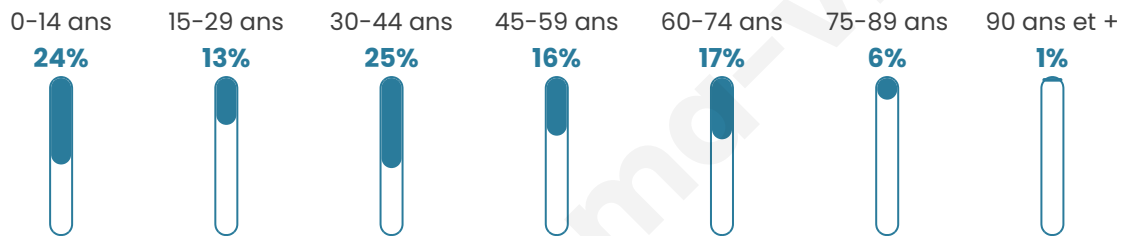

Situation géographique

i Informations clés

- **Région** : Hauts-de-France
- **Département** : Oise
- **Code postal** : 60220
- **Superficie** : 4 km²

Statistiques sur la population

Nombre d'habitants

211

Age moyen

39 ans

Pop active

45%

Taux chômage

4.6%

Pop densité

53 h/km²

Revenu moyen

20 420 €/an

Evolution du nombre d'habitants

Sources : Institut national de la statistique et des études économiques (insee) selon Les dernières parutions officielles de 2024 portant sur les années 2020, 2021 et 2022.

Tranche d'âge

Activité professionnelle

Niveau de diplôme

Composition des ménages

Profils électoraux

Premier tour

	Marine LE PEN	44.85 %
	Emmanuel MACRON	25.00 %
	Nicolas DUPONT-AIGNAN	6.62 %
	Éric ZEMMOUR	5.15 %
	Jean-Luc MÉLENCHON	5.15 %
	Valérie PÉCRESSE	4.41 %
	Jean LASSALLE	2.21 %
	Nathalie ARTHAUD	1.47 %
	Fabien ROUSSEL	1.47 %
	Anne HIDALGO	1.47 %
	Yannick JADOT	1.47 %
	Philippe POUTOU	0.74 %