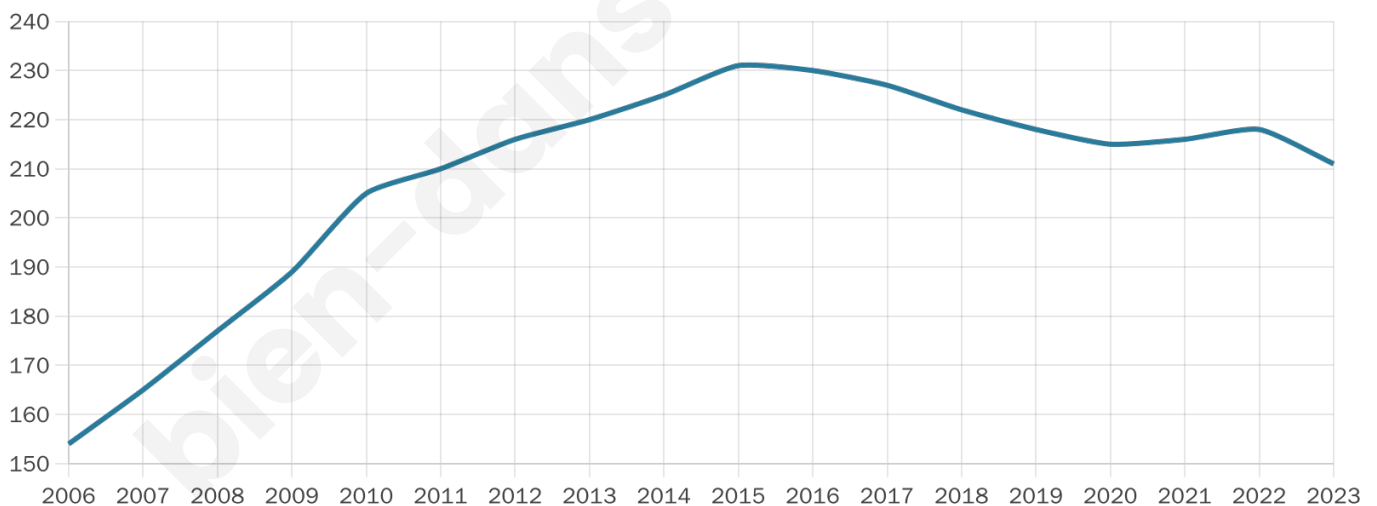

39 ans

Pop active

45%

Taux chômage

4.6%

Pop densité

53 h/km²

Revenu moyen

20 420 €/an

Evolution du nombre d'habitants

Sources : Institut national de la statistique et des études économiques (insee) selon Les dernières parutions officielles de 2024 portant sur les années 2020, 2021 et 2022.