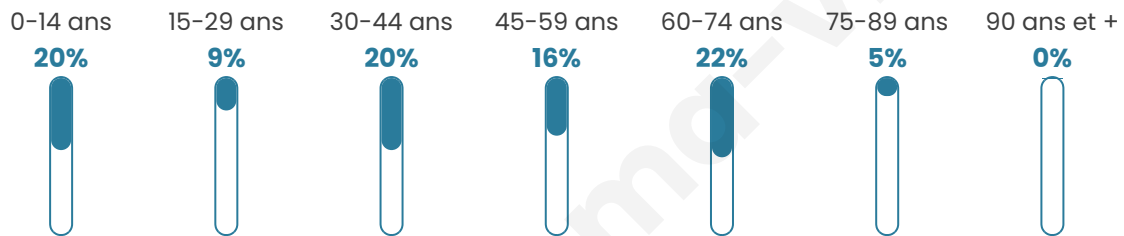

# Statistiques sur la population

Nombre d'habitants

**601**

Age moyen

**41 ans**

Pop active

**40.8%**

Taux chômage

**3.2%**

Pop densité

**150 h/km<sup>2</sup>**

Revenu moyen

**25 510 €/an**

## Evolution du nombre d'habitants

Sources : Institut national de la statistique et des études économiques (insee) selon Les dernières parutions officielles de 2024 portant sur les années 2020, 2021 et 2022.

## Tranche d'âge