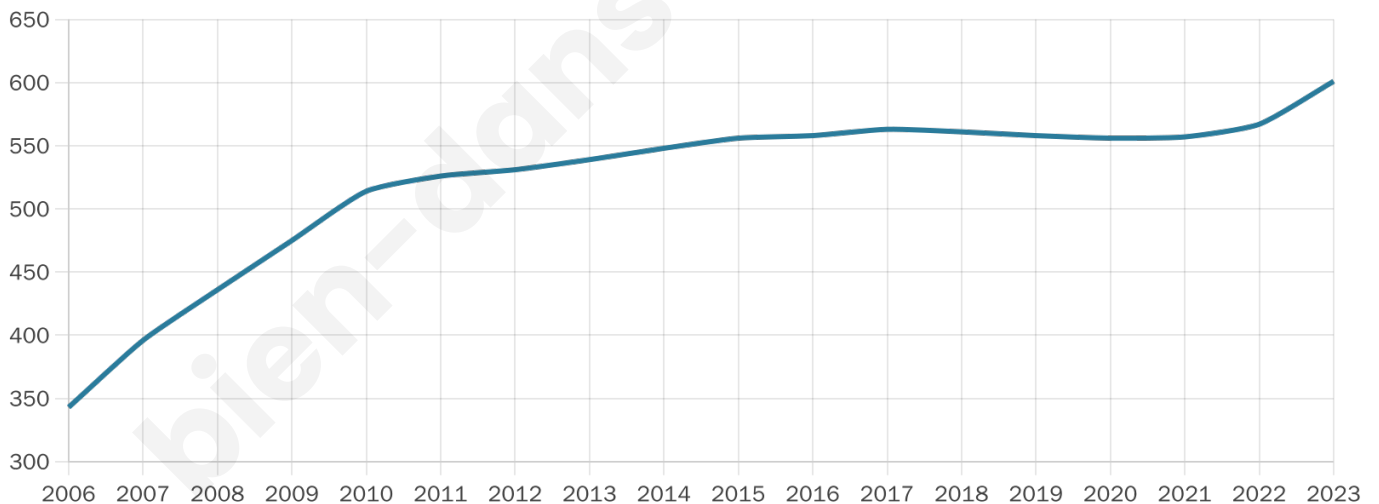

# Statistiques sur la population

Nombre d'habitants

**601**

Age moyen

**41 ans**

Pop active

**40.8%**

Taux chômage

**3.2%**

Pop densité

**150 h/km<sup>2</sup>**

Revenu moyen

**25 510 €/an**

## Evolution du nombre d'habitants

Sources : Institut national de la statistique et des études économiques (insee) selon Les dernières parutions officielles de 2024 portant sur les années 2020, 2021 et 2022.