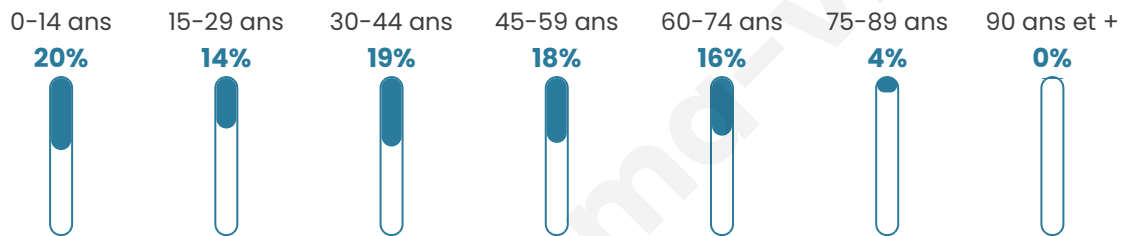

# Statistiques sur la population

Nombre d'habitants

**947**

Age moyen

**39 ans**

Pop active

**48%**

Taux chômage

**5.3%**

Pop densité

**158 h/km<sup>2</sup>**

Revenu moyen

**25 580 €/an**

## Evolution du nombre d'habitants

Sources : Institut national de la statistique et des études économiques (insee) selon Les dernières parutions officielles de 2024 portant sur les années 2020, 2021 et 2022.

## Tranche d'âge