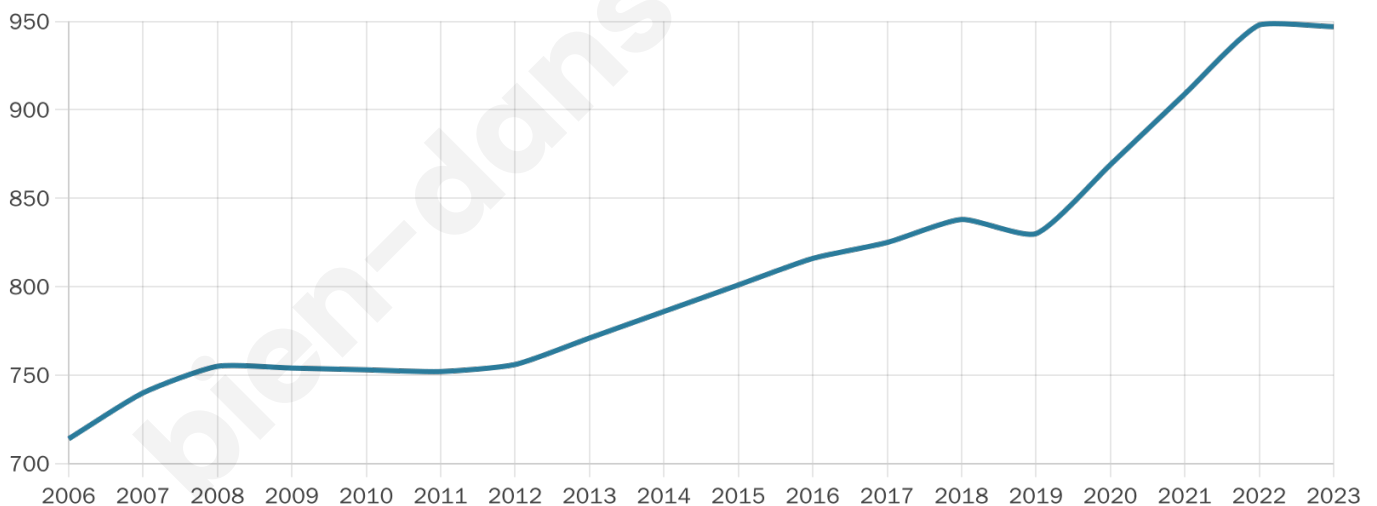

# Statistiques sur la population

Nombre d'habitants

**947**

Age moyen

**39 ans**

Pop active

**48%**

Taux chômage

**5.3%**

Pop densité

**158 h/km<sup>2</sup>**

Revenu moyen

**25 580 €/an**

## Evolution du nombre d'habitants

Sources : Institut national de la statistique et des études économiques (insee) selon Les dernières parutions officielles de 2024 portant sur les années 2020, 2021 et 2022.