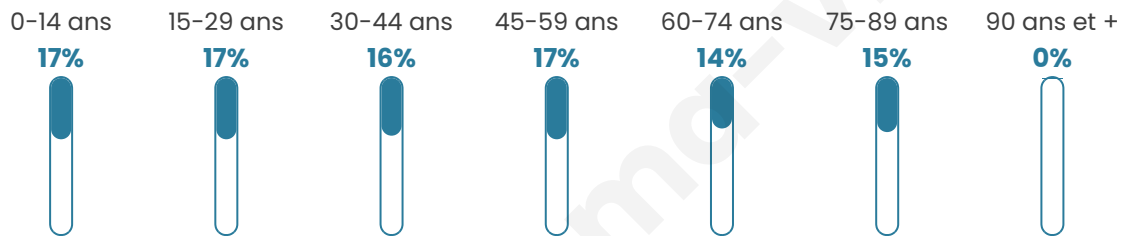

# Statistiques sur la population

Nombre d'habitants

**132**

Age moyen

**43 ans**

Pop active

**44.7%**

Taux chômage

**10.5%**

Pop densité

**26 h/km<sup>2</sup>**

Revenu moyen

**23 550 €/an**

## Evolution du nombre d'habitants

Sources : Institut national de la statistique et des études économiques (insee) selon Les dernières parutions officielles de 2024 portant sur les années 2020, 2021 et 2022.

## Tranche d'âge