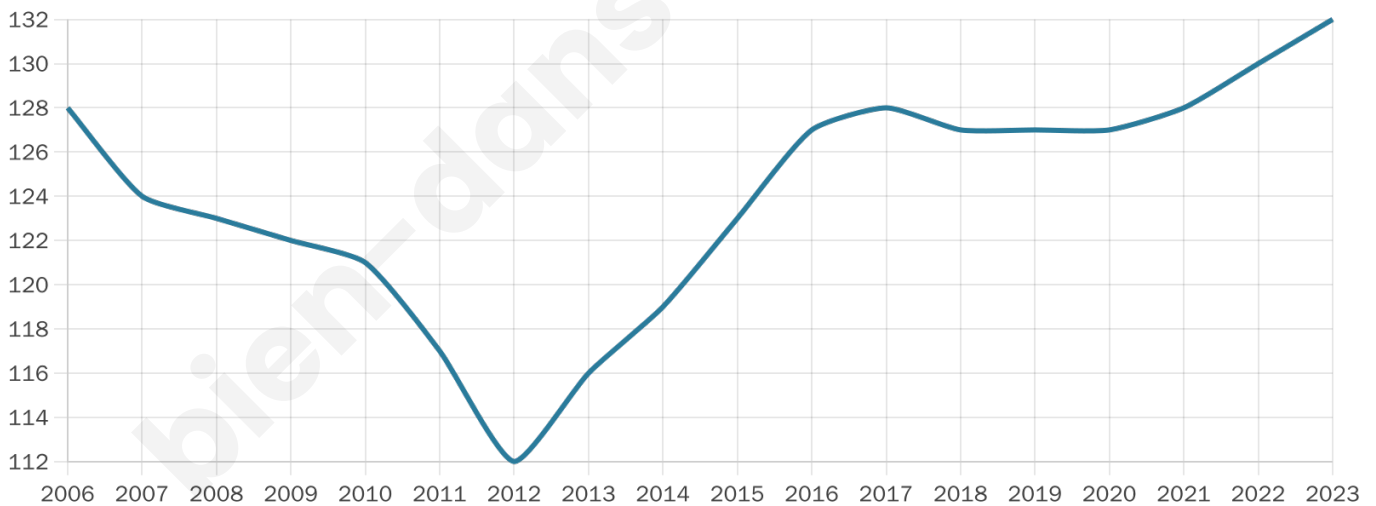

# Statistiques sur la population

Nombre d'habitants

**132**

Age moyen

**43 ans**

Pop active

**44.7%**

Taux chômage

**10.5%**

Pop densité

**26 h/km<sup>2</sup>**

Revenu moyen

**23 550 €/an**

## Evolution du nombre d'habitants

Sources : Institut national de la statistique et des études économiques (insee) selon Les dernières parutions officielles de 2024 portant sur les années 2020, 2021 et 2022.